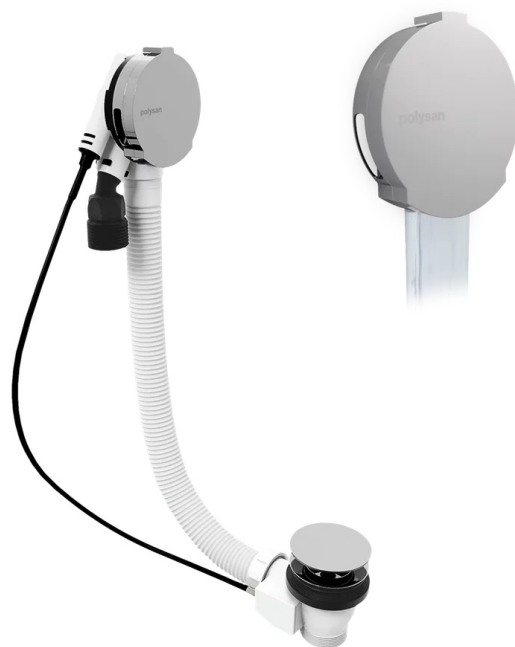

**Vanová souprava s napouštěním, bovden, délka  
1000mm, zátka 72mm, chrom**

**polysan** 

**Objednací kód:** 71855

**Základní informace**

**Značka:** Polysan

**Rozměry**

**Délka:** 1000 mm

**Parametry**

**Barva:** Chrom

**Materiál:** ABS/mosaz

**Výbava:** Ovládání: Bovden

**Hmotnost / ks:** 0.85 kg

**Balení:** 1 ks

**Záruka:** 5 let

Vanová souprava s napouštěním, bovden, délka  
1000mm, zátka 72mm, chrom

Technický list