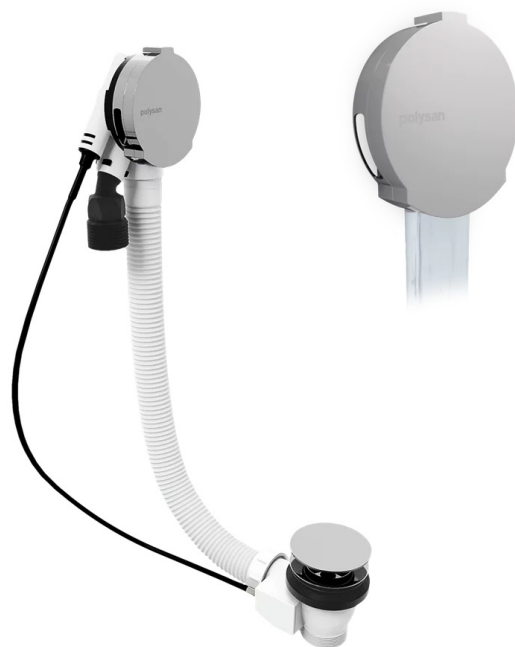

**Vanová souprava s napouštěním, bovden, délka
1000mm, zátka 72mm, chrom**

Objednací kód: 71855

Základní informace

Značka: Polysan

Rozměry

Délka: 1000 mm

Parametry

Barva: Chrom

Materiál: ABS/mosaz

Výbava: Ovládání: Bovden

Hmotnost / ks: 0.85 kg

Balení: 1 ks

Záruka: 5 let

Vanová souprava s napouštěním, bovden, délka
1000mm, zátka 72mm, chrom

Technický list