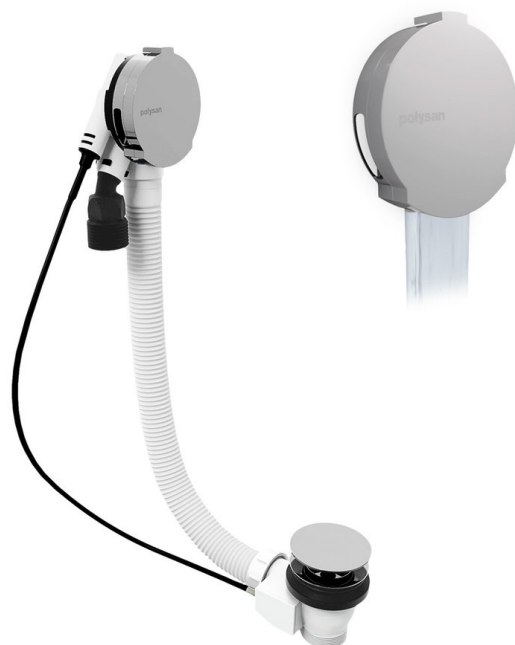

**Vanová souprava s napouštěním, bovden, délka
1000mm, zátka 72mm, chrom**

Objednací kód: 71855

Základní informace

Značka: Polysan

Rozměry

Délka: 1000 mm

Parametry

Záruka: 5 let

Hmotnost / ks: 0.85 kg

Balení: 1 ks

Barva: Chrom

Materiál: ABS/mosaz

Výbava: Ovládání: Bovden

Vanová souprava s napouštěním, bovden, délka
1000mm, zátka 72mm, chrom

Technický list