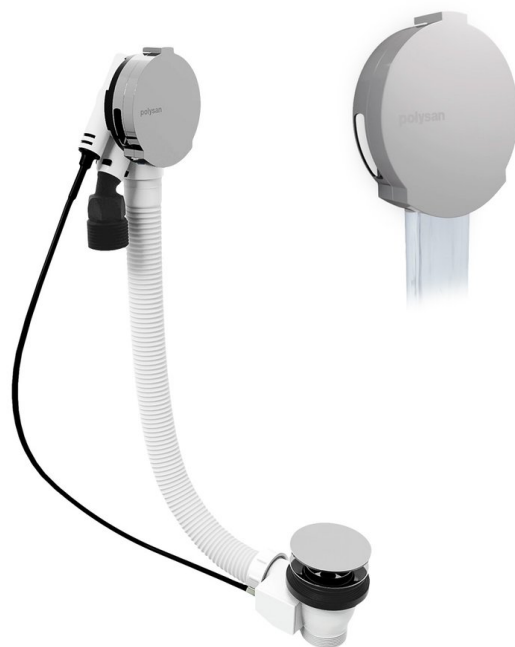

**Vanová souprava s napouštěním, bovden, délka  
1200mm, zátka 72mm, chrom**

**Objednací kód:** 71857

**Základní informace**

**Značka:** Polysan

**Rozměry**

**Délka:** 1200 mm

**Parametry**

**Záruka:** 5 let

**Hmotnost / ks:** 0.93 kg

**Balení:** 1 ks

**Barva:** Chrom

**Materiál:** ABS/mosaz

**Výbava:** Ovládání: Bovden

Vanová souprava s napouštěním, bovden, délka  
1200mm, zátka 72mm, chrom

Technický list