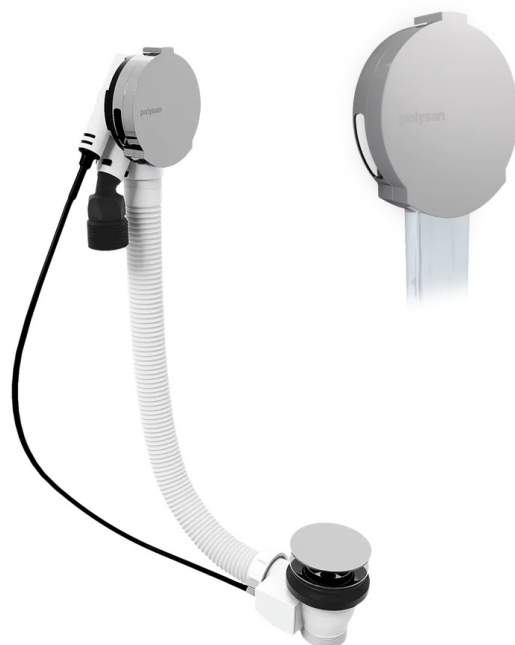

**Vanová souprava s napouštěním, bovden, délka
1200mm, zátka 72mm, chrom**

Objednací kód: 71857

Základní informace

Značka: Polysan

Rozměry

Délka: 1200 mm

Parametry

Barva: Chrom

Materiál: ABS/mosaz

Výbava: Ovládání: Bovden

Hmotnost / ks: 0.93 kg

Balení: 1 ks

Záruka: 5 let

Vanová souprava s napouštěním, bovden, délka
1200mm, zátka 72mm, chrom

Technický list