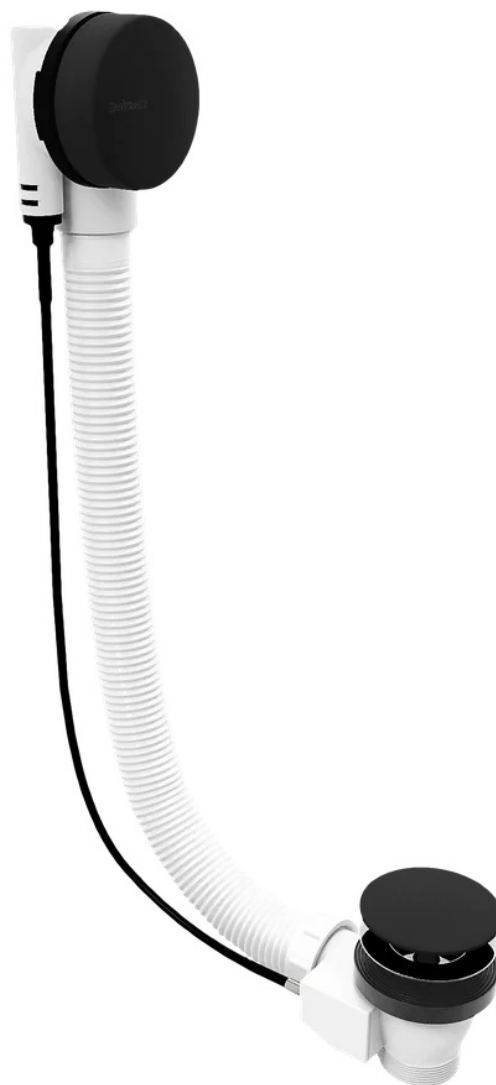

**Vanová souprava, bovden, délka 1200mm, zátka  
72mm, černá mat**

**Objednací kód:** 71856.21

**Základní informace**

**Značka:** Polysan

**Rozměry**

**Délka:** 1200 mm

**Parametry**

**Barva:** Černá

**Materiál:** Plast

**Výbava:** Ovládání: Bovden

**Hmotnost / ks:** 1.85 kg

**Balení:** 1 ks

**Záruka:** 5 let

Vanová souprava, bovden, délka 1200mm, zátka  
72mm, černá mat