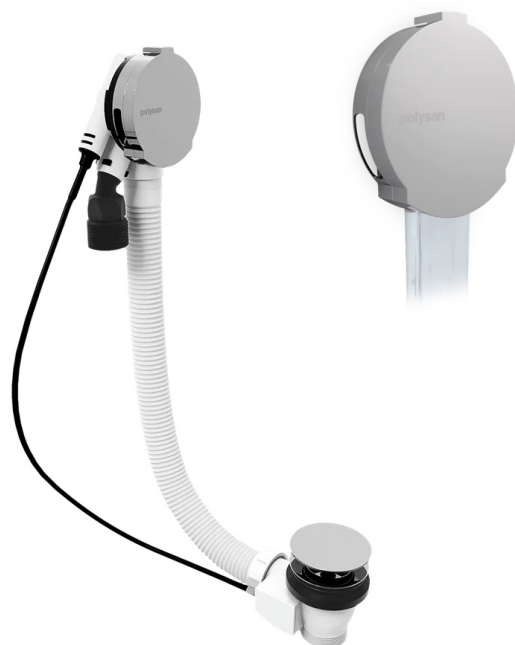

**Vanová souprava s napouštěním, bovden, délka  
600mm, zátka 72mm, chrom**

**Objednací kód:** 71851

**Základní informace**

**Značka:** Polysan

**Rozměry**

**Délka:** 600 mm

**Parametry**

**Barva:** Chrom

**Materiál:** ABS/mosaz

**Výbava:** Ovládání: Bovden

**Hmotnost / ks:** 0.77 kg

**Balení:** 1 ks

**Záruka:** 5 let

Vanová souprava s napouštěním, bovden, délka  
600mm, zátka 72mm, chrom

Technický list