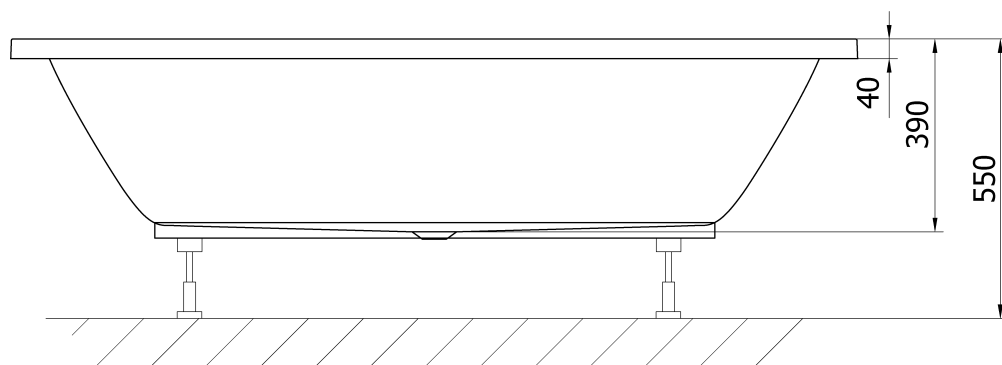

Technický list

VOLUME 209L