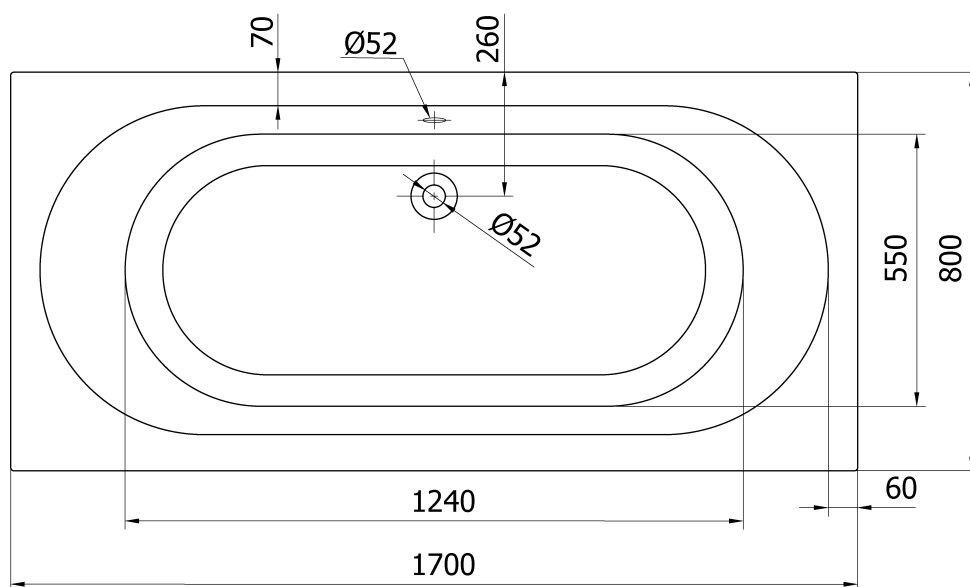

JIZERA vana 170x80x39cm, bez nožiček, bílá

Objednací kód: G1780

Základní informace

Značka: Aqualine

Rozměry

Délka: 1700 mm

Šířka: 800 mm

Výška: 390 mm

Objem: 209 l

Parametry

Barva: Bílá

Materiál: ABS/PMMA

Tvar: Obdélníkové

Instalace: Vestavná (k obezdění)

Průměr odpadu: 52 mm

Vlastnosti: Oboustranná, Výška okraje 40 mm (Standard)

Hmotnost / ks: 17.75 kg

Balení: 1 ks

Záruka: 2 roky

Doporučujeme přikoupit

1 ks Podpěrné nohy k vanám, délka 60cm (Objednací kód: ANH55)

Technický list

VOLUME 209L