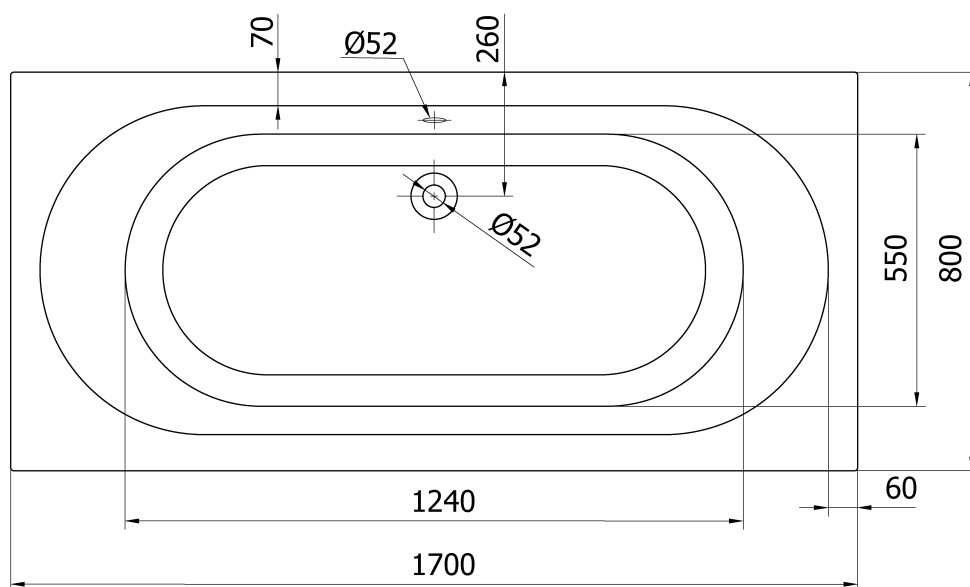

### Rozměry

Délka: 1700 mm

Šířka: 800 mm

Výška: 390 mm

Objem: 209 l

### Parametry

Barva: Bílá

Materiál: ABS/PMMA

Tvar: Obdélníkové

Instalace: Vestavná (k obezdění)

Průměr odpadu: 52 mm

Vlastnosti: Oboustranná, Výška okraje 40 mm (Standard)

Hmotnost / ks: 17.75 kg

## Technický list

VOLUME 209L