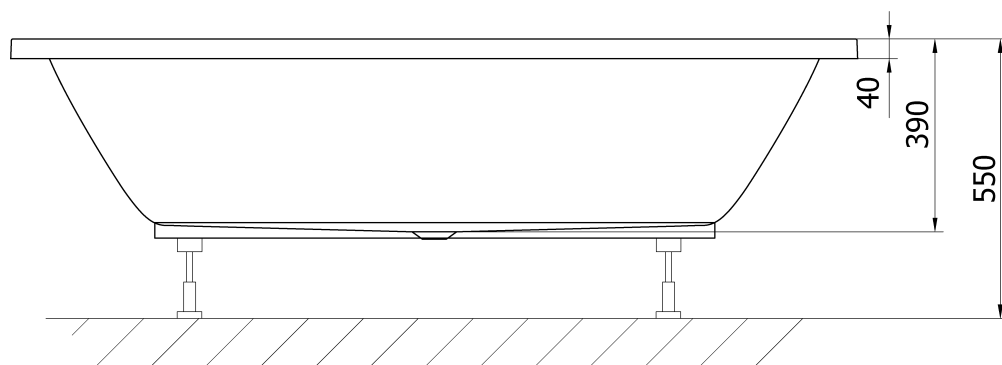

JIZERA vana 170x80x39cm, bez nožiček, bílá

Objednací kód: G1780

Základní informace

Značka: Aqualine

Rozměry

Délka: 1700 mm

Šířka: 800 mm

Výška: 390 mm

Objem: 209 l

Parametry

Barva: Bílá

Materiál: ABS/PMMA

Tvar: Obdélníkové

Instalace: Vestavná (k obezdění)

Průměr odpadu: 52 mm

Vlastnosti: Oboustranná, Výška okraje 40 mm (Standard)

Hmotnost / ks: 17.75 kg

Balení: 1 ks

Záruka: 2 roky

Doporučujeme přikoupit

1 ks Podpěrné nohy k vanám, délka 60cm (Objednací kód: ANH55)

Technický list

VOLUME 209L