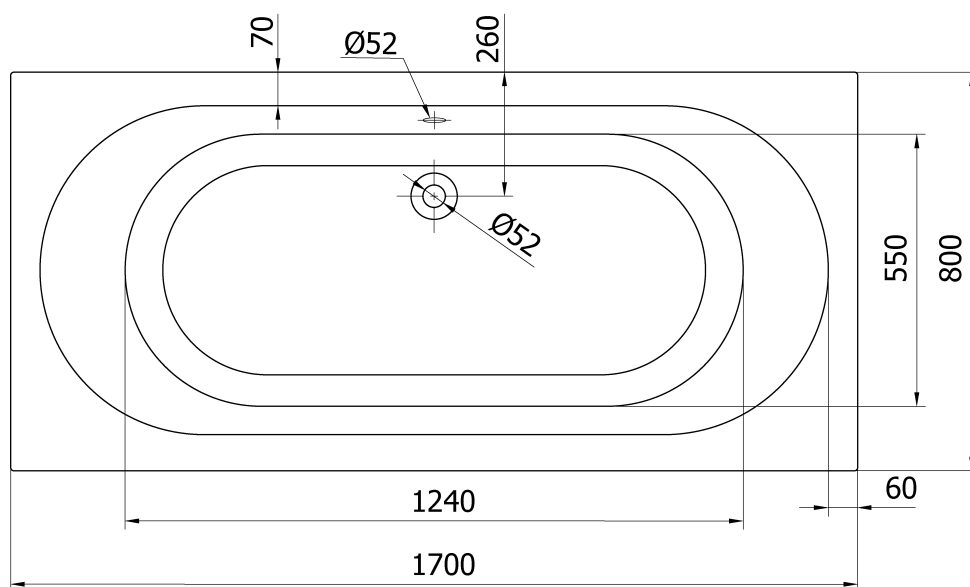

JIZERA vana 170x80x39cm, bílá

Objednací kód: G1780

Základní informace

Značka: Aqualine

Rozměry

Délka: 1700 mm

Šířka: 800 mm

Výška: 390 mm

Objem: 180 l

Parametry

Záruka: 2 roky

Hmotnost / ks: 17.75 kg

Balení: 1 ks

Barva: Bílá

Materiál: ABS/PMMA

Tvar: Obdélníkové

Instalace: Vestavná (k obezdění)

Průměr odpadu: 52 mm

Vlastnosti: Oboustranná, Výška okraje 40 mm (Standard)

Doporučujeme přikoupit

1 ks Podpěrné nohy k vanám, délka 55cm (Objednací kód: ANH55)

Technický list

VOLUME 209L