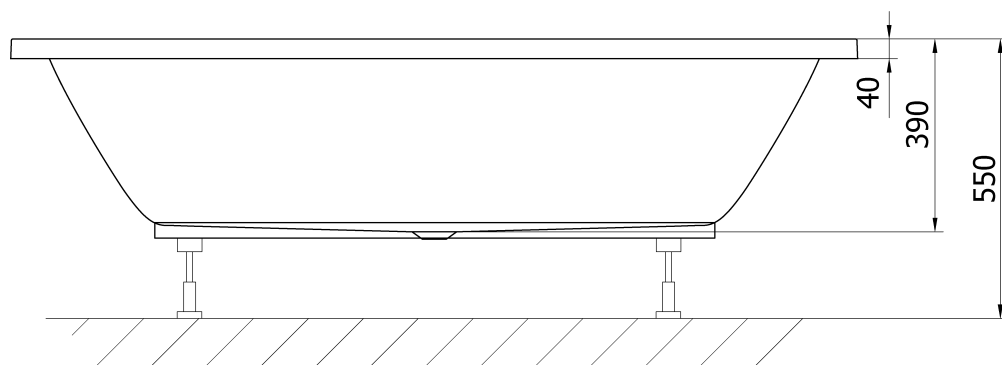

JIZERA vana 170x80x39cm, bílá

Objednací kód: G1780

Základní informace

Značka: Aqualine

Rozměry

Délka: 1700 mm

Šířka: 800 mm

Výška: 390 mm

Instalace: Vestavná (k obezdění)

Průměr odpadu: 52 mm

Vlastnosti: Oboustranná, Výška okraje 40 mm (Standard)

Doporučujeme přikoupit

1 ks Podpěrné nohy k vanám, délka 55cm (Objednací kód: ANH55)

Technický list