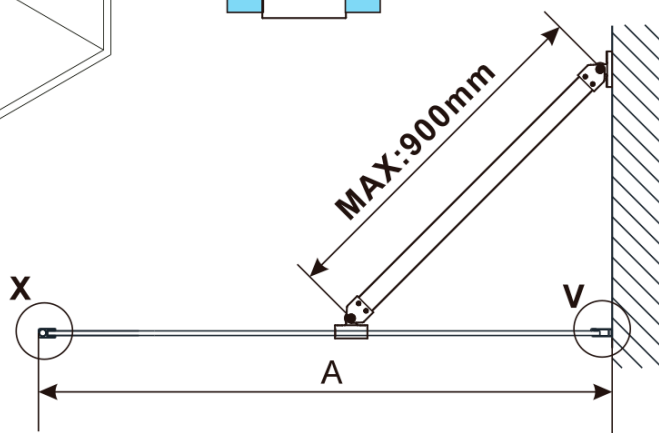

ESCA WHITE MATT jednodílná sprchová zástěna k instalaci ke stěně, matné sklo, 700 mm

Objednací kód: ES1170-03

Základní informace

Značka: Polysan

Série: ESCA

Rozměry

Výška: 2100 mm

Hloubka: 700 mm

Parametry

Barva profilu: Bílá

Tvar: Jednotěnná pevná

Typ výplně: Matné sklo

Úprava skla: Antidrop

Tloušťka skla: 8 mm

Hmotnost / ks: 34.0 kg

Balení: 2 ks

Záruka: 2 roky

ESCA WHITE MATT jednodílná sprchová zástěna k instalaci ke stěně, matné sklo, 700 mm

Technický list

MODEL	A,mm
ES1070/ES1170/ES1270/ES1370/ES1570	690~705
ES1080/ES1180/ES1280/ES1380/ES1580	790~805
ES1090/ES1190/ES1290/ES1390/ES1590	890~905
ES1010/ES1110/ES1210/ES1310/ES1510	990~1005
ES1011/ES1111/ES1211/ES1311/ES1511	1090~1105
ES1012/ES1112/ES1212/ES1312/ES1512	1190~1205
ES1013/ES1113/ES1213/ES1313/ES1513	1290~1305
ES1014/ES1114/ES1214/ES1314/ES1514	1390~1405
ES1015/ES1115/ES1215/ES1315/ES1515	1490~1505

ESCA WHITE MATT jednodílná sprchová zástěna k instalaci ke stěně, matné sklo, 700 mm

MODEL	A,mm
ES1070/ES1170/ES1270/ES1370/ES1570	690~705
ES1080/ES1180/ES1280/ES1380/ES1580	790~805
ES1090/ES1190/ES1290/ES1390/ES1590	890~905
ES1010/ES1110/ES1210/ES1310/ES1510	990~1005
ES1011/ES1111/ES1211/ES1311/ES1511	1090~1105
ES1012/ES1112/ES1212/ES1312/ES1512	1190~1205