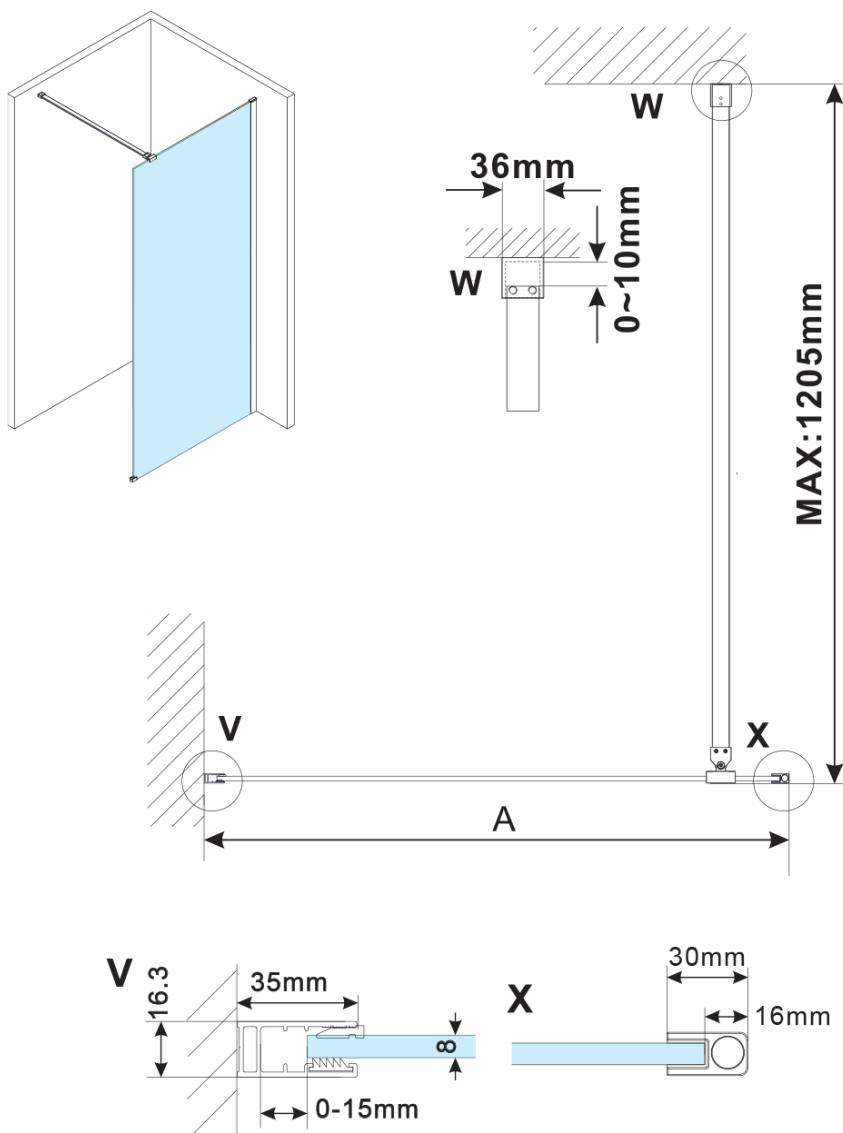

ESCA WHITE MATT jednodílná sprchová zástěna k instalaci ke stěně, matné sklo, 700 mm

Objednací kód: ES1170-03

Základní informace

Značka: Polysan

Série: ESCA

Rozměry

Výška: 2100 mm

Hloubka: 700 mm

Parametry

Barva profilu: Bílá

Tvar: Jednostěnná pevná

Typ výplně: Matné sklo

Úprava skla: Antidrop

Tloušťka skla: 8 mm

Hmotnost / ks: 34.0 kg

Balení: 2 ks

Záruka: 2 roky

ESCA WHITE MATT jednodílná sprchová zástěna k instalaci ke stěně, matné sklo, 700 mm

Technický list

MODEL	A,mm
ES1070/ES1170/ES1270/ES1370/ES1570	690~705
ES1080/ES1180/ES1280/ES1380/ES1580	790~805
ES1090/ES1190/ES1290/ES1390/ES1590	890~905
ES1010/ES1110/ES1210/ES1310/ES1510	990~1005
ES1011/ES1111/ES1211/ES1311/ES1511	1090~1105
ES1012/ES1112/ES1212/ES1312/ES1512	1190~1205
ES1013/ES1113/ES1213/ES1313/ES1513	1290~1305
ES1014/ES1114/ES1214/ES1314/ES1514	1390~1405
ES1015/ES1115/ES1215/ES1315/ES1515	1490~1505

ESCA WHITE MATT jednodílná sprchová zástěna k instalaci ke stěně, matné sklo, 700 mm

MODEL	A,mm
ES1070/ES1170/ES1270/ES1370/ES1570	690~705
ES1080/ES1180/ES1280/ES1380/ES1580	790~805
ES1090/ES1190/ES1290/ES1390/ES1590	890~905
ES1010/ES1110/ES1210/ES1310/ES1510	990~1005
ES1011/ES1111/ES1211/ES1311/ES1511	1090~1105
ES1012/ES1112/ES1212/ES1312/ES1512	1190~1205