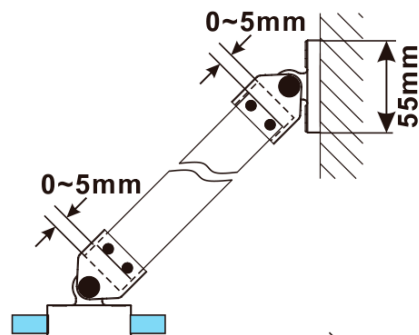

ESCA WHITE MATT jednodílná sprchová zástěna k instalaci ke stěně, matné sklo, 1000 mm

Objednací kód: ES1110-03

Základní informace

Značka: Polysan

Série: ESCA

Rozměry

Šířka: 1000 mm

Výška: 2100 mm

Tloušťka skla: 8 mm

Balení neobsahuje: Vzpěra

ESCA WHITE MATT jednodílná sprchová zástěna k instalaci ke stěně, matné sklo, 1000 mm

Technický list

MODEL	A,mm
ES1070/ES1170/ES1270/ES1370/ES1570	690~705
ES1080/ES1180/ES1280/ES1380/ES1580	790~805
ES1090/ES1190/ES1290/ES1390/ES1590	890~905
ES1010/ES1110/ES1210/ES1310/ES1510	990~1005
ES1011/ES1111/ES1211/ES1311/ES1511	1090~1105
ES1012/ES1112/ES1212/ES1312/ES1512	1190~1205
ES1013/ES1113/ES1213/ES1313/ES1513	1290~1305
ES1014/ES1114/ES1214/ES1314/ES1514	1390~1405
ES1015/ES1115/ES1215/ES1315/ES1515	1490~1505

ESCA WHITE MATT jednodílná sprchová zástěna k instalaci ke stěně, matné sklo, 1000 mm

MODEL	A,mm
ES1070/ES1170/ES1270/ES1370/ES1570	690~705
ES1080/ES1180/ES1280/ES1380/ES1580	790~805
ES1090/ES1190/ES1290/ES1390/ES1590	890~905
ES1010/ES1110/ES1210/ES1310/ES1510	990~1005
ES1011/ES1111/ES1211/ES1311/ES1511	1090~1105
ES1012/ES1112/ES1212/ES1312/ES1512	1190~1205