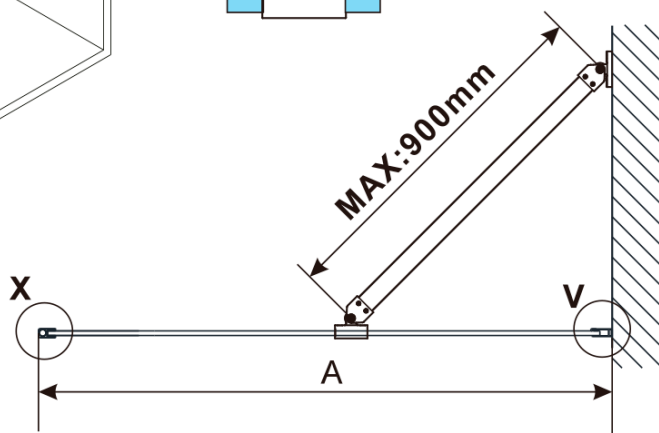

## Rozměry

Šířka: 900 mm

Výška: 2100 mm

Tloušťka skla: 8 mm

Balení neobsahuje: Vzpěra

ESCA BLACK MATT jednodílná sprchová zástěna k instalaci ke stěně, matné sklo, 900 mm

Technický list

MODEL	A,mm
ES1070/ES1170/ES1270/ES1370/ES1570	690~705
ES1080/ES1180/ES1280/ES1380/ES1580	790~805
ES1090/ES1190/ES1290/ES1390/ES1590	890~905
ES1010/ES1110/ES1210/ES1310/ES1510	990~1005
ES1011/ES1111/ES1211/ES1311/ES1511	1090~1105
ES1012/ES1112/ES1212/ES1312/ES1512	1190~1205
ES1013/ES1113/ES1213/ES1313/ES1513	1290~1305
ES1014/ES1114/ES1214/ES1314/ES1514	1390~1405
ES1015/ES1115/ES1215/ES1315/ES1515	1490~1505

ESCA BLACK MATT jednodílná sprchová zástěna k instalaci ke stěně, matné sklo, 900 mm

MODEL	A,mm
ES1070/ES1170/ES1270/ES1370/ES1570	690~705
ES1080/ES1180/ES1280/ES1380/ES1580	790~805
ES1090/ES1190/ES1290/ES1390/ES1590	890~905
ES1010/ES1110/ES1210/ES1310/ES1510	990~1005
ES1011/ES1111/ES1211/ES1311/ES1511	1090~1105
ES1012/ES1112/ES1212/ES1312/ES1512	1190~1205