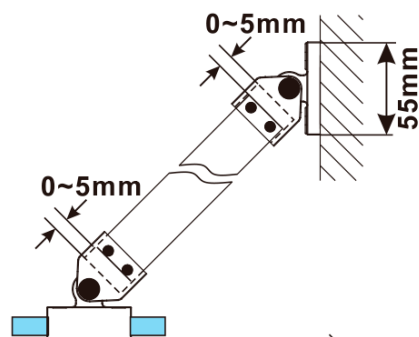

## Rozměry

Šířka: 700 mm

Výška: 2100 mm

Tloušťka skla: 8 mm

Balení neobsahuje: Vzpěra

ESCA BLACK MATT jednodílná sprchová zástěna k instalaci ke stěně, matné sklo, 700 mm

Technický list

MODEL	A,mm
ES1070/ES1170/ES1270/ES1370/ES1570	690~705
ES1080/ES1180/ES1280/ES1380/ES1580	790~805
ES1090/ES1190/ES1290/ES1390/ES1590	890~905
ES1010/ES1110/ES1210/ES1310/ES1510	990~1005
ES1011/ES1111/ES1211/ES1311/ES1511	1090~1105
ES1012/ES1112/ES1212/ES1312/ES1512	1190~1205
ES1013/ES1113/ES1213/ES1313/ES1513	1290~1305
ES1014/ES1114/ES1214/ES1314/ES1514	1390~1405
ES1015/ES1115/ES1215/ES1315/ES1515	1490~1505

ESCA BLACK MATT jednodílná sprchová zástěna k instalaci ke stěně, matné sklo, 700 mm

MODEL	A,mm
ES1070/ES1170/ES1270/ES1370/ES1570	690~705
ES1080/ES1180/ES1280/ES1380/ES1580	790~805
ES1090/ES1190/ES1290/ES1390/ES1590	890~905
ES1010/ES1110/ES1210/ES1310/ES1510	990~1005
ES1011/ES1111/ES1211/ES1311/ES1511	1090~1105
ES1012/ES1112/ES1212/ES1312/ES1512	1190~1205