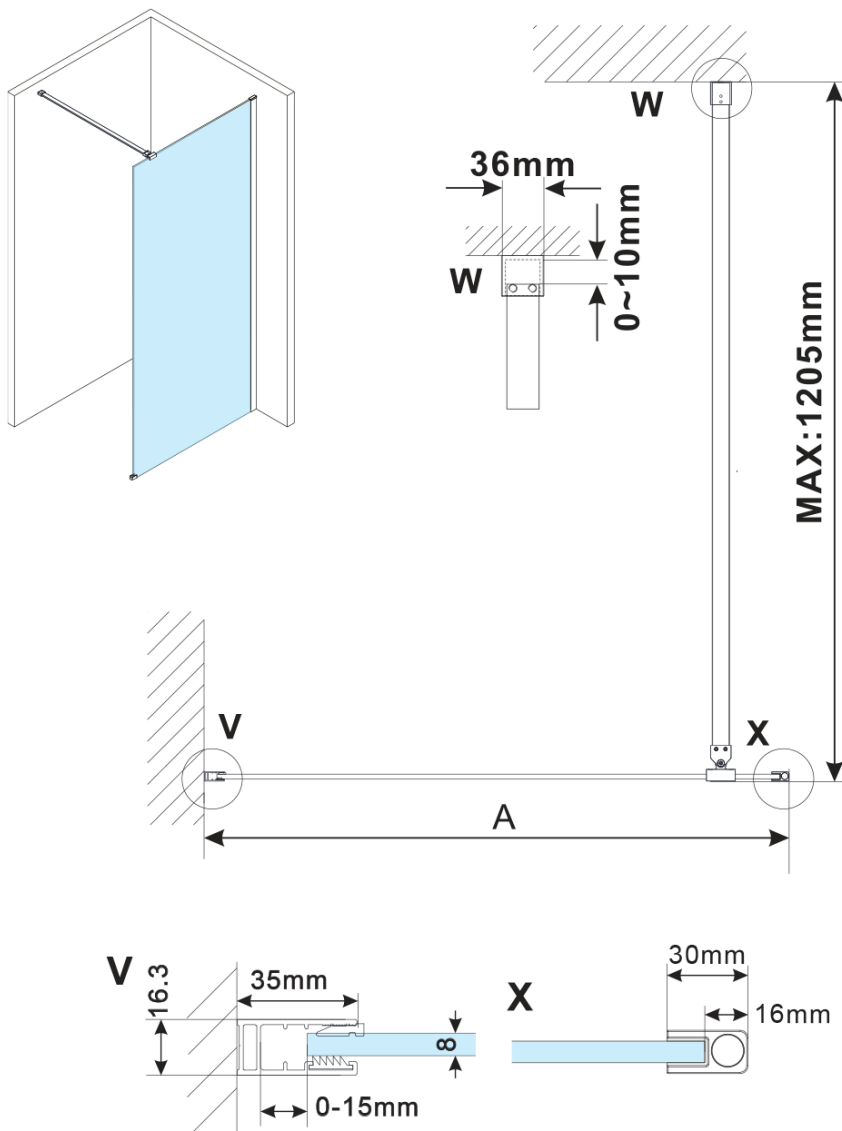

ESCA BLACK MATT jednodílná sprchová zástěna k instalaci ke stěně, matné sklo, 1200 mm

Objednací kód: ES1112-02

Základní informace

Značka: Polysan

Série: ESCA

Rozměry

Výška: 2100 mm

Hloubka: 1200 mm

Parametry

Barva profilu: Černá mat

Tvar: Jednostěnná pevná

Typ výplně: Matné sklo

Úprava skla: Antidrop

Tloušťka skla: 8 mm

Hmotnost / ks: 66.5 kg

Balení: 2 ks

Záruka: 2 roky

ESCA BLACK MATT jednodílná sprchová zástěna k instalaci ke stěně, matné sklo, 1200 mm

Technický list

MODEL	A,mm
ES1070/ES1170/ES1270/ES1370/ES1570	690~705
ES1080/ES1180/ES1280/ES1380/ES1580	790~805
ES1090/ES1190/ES1290/ES1390/ES1590	890~905
ES1010/ES1110/ES1210/ES1310/ES1510	990~1005
ES1011/ES1111/ES1211/ES1311/ES1511	1090~1105
ES1012/ES1112/ES1212/ES1312/ES1512	1190~1205
ES1013/ES1113/ES1213/ES1313/ES1513	1290~1305
ES1014/ES1114/ES1214/ES1314/ES1514	1390~1405
ES1015/ES1115/ES1215/ES1315/ES1515	1490~1505

ESCA BLACK MATT jednodílná sprchová zástěna k instalaci ke stěně, matné sklo, 1200 mm

MODEL	A,mm
ES1070/ES1170/ES1270/ES1370/ES1570	690~705
ES1080/ES1180/ES1280/ES1380/ES1580	790~805
ES1090/ES1190/ES1290/ES1390/ES1590	890~905
ES1010/ES1110/ES1210/ES1310/ES1510	990~1005
ES1011/ES1111/ES1211/ES1311/ES1511	1090~1105
ES1012/ES1112/ES1212/ES1312/ES1512	1190~1205