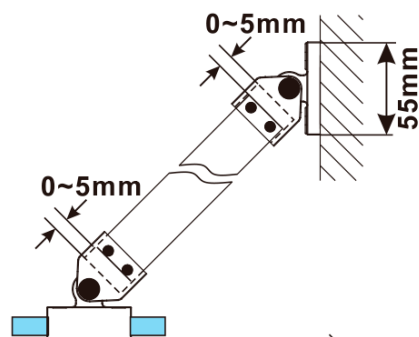

ESCA BLACK MATT jednodílná sprchová zástěna k instalaci ke stěně, matné sklo, 1200 mm

Objednací kód: ES1112-02

Základní informace

Značka: Polysan

Série: ESCA

Rozměry

Šířka: 1200 mm

Výška: 2100 mm

Tloušťka skla: 8 mm

Balení neobsahuje: Vzpěra

ESCA BLACK MATT jednodílná sprchová zástěna k instalaci ke stěně, matné sklo, 1200 mm

Technický list

MODEL	A,mm
ES1070/ES1170/ES1270/ES1370/ES1570	690~705
ES1080/ES1180/ES1280/ES1380/ES1580	790~805
ES1090/ES1190/ES1290/ES1390/ES1590	890~905
ES1010/ES1110/ES1210/ES1310/ES1510	990~1005
ES1011/ES1111/ES1211/ES1311/ES1511	1090~1105
ES1012/ES1112/ES1212/ES1312/ES1512	1190~1205
ES1013/ES1113/ES1213/ES1313/ES1513	1290~1305
ES1014/ES1114/ES1214/ES1314/ES1514	1390~1405
ES1015/ES1115/ES1215/ES1315/ES1515	1490~1505

ESCA BLACK MATT jednodílná sprchová zástěna k instalaci ke stěně, matné sklo, 1200 mm

MODEL	A,mm
ES1070/ES1170/ES1270/ES1370/ES1570	690~705
ES1080/ES1180/ES1280/ES1380/ES1580	790~805
ES1090/ES1190/ES1290/ES1390/ES1590	890~905
ES1010/ES1110/ES1210/ES1310/ES1510	990~1005
ES1011/ES1111/ES1211/ES1311/ES1511	1090~1105
ES1012/ES1112/ES1212/ES1312/ES1512	1190~1205