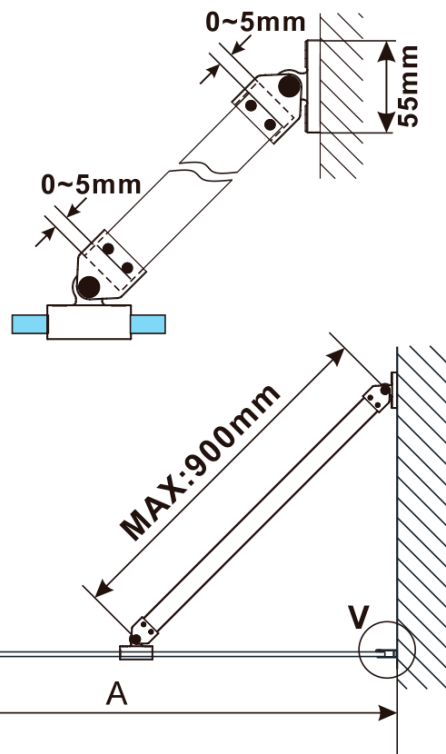

ESCA BLACK MATT jednodílná sprchová zástěna k instalaci ke stěně, matné sklo, 1200 mm

Objednací kód: ES1112-02

Základní informace

Značka: Polysan

Série: ESCA

Rozměry

Výška: 2100 mm

Hloubka: 1200 mm

Parametry

Barva profilu: Černá mat

Tvar: Jednostěnná pevná

Typ výplně: Matné sklo

Úprava skla: Antidrop

Tloušťka skla: 8 mm

Hmotnost / ks: 66.5 kg

Balení: 2 ks

Záruka: 2 roky

ESCA BLACK MATT jednodílná sprchová zástěna k instalaci ke stěně, matné sklo, 1200 mm

Technický list

MODEL	A,mm
ES1070/ES1170/ES1270/ES1370/ES1570	690~705
ES1080/ES1180/ES1280/ES1380/ES1580	790~805
ES1090/ES1190/ES1290/ES1390/ES1590	890~905
ES1010/ES1110/ES1210/ES1310/ES1510	990~1005
ES1011/ES1111/ES1211/ES1311/ES1511	1090~1105
ES1012/ES1112/ES1212/ES1312/ES1512	1190~1205
ES1013/ES1113/ES1213/ES1313/ES1513	1290~1305
ES1014/ES1114/ES1214/ES1314/ES1514	1390~1405
ES1015/ES1115/ES1215/ES1315/ES1515	1490~1505

ESCA BLACK MATT jednodílná sprchová zástěna k instalaci ke stěně, matné sklo, 1200 mm

MODEL	A,mm
ES1070/ES1170/ES1270/ES1370/ES1570	690~705
ES1080/ES1180/ES1280/ES1380/ES1580	790~805
ES1090/ES1190/ES1290/ES1390/ES1590	890~905
ES1010/ES1110/ES1210/ES1310/ES1510	990~1005
ES1011/ES1111/ES1211/ES1311/ES1511	1090~1105
ES1012/ES1112/ES1212/ES1312/ES1512	1190~1205