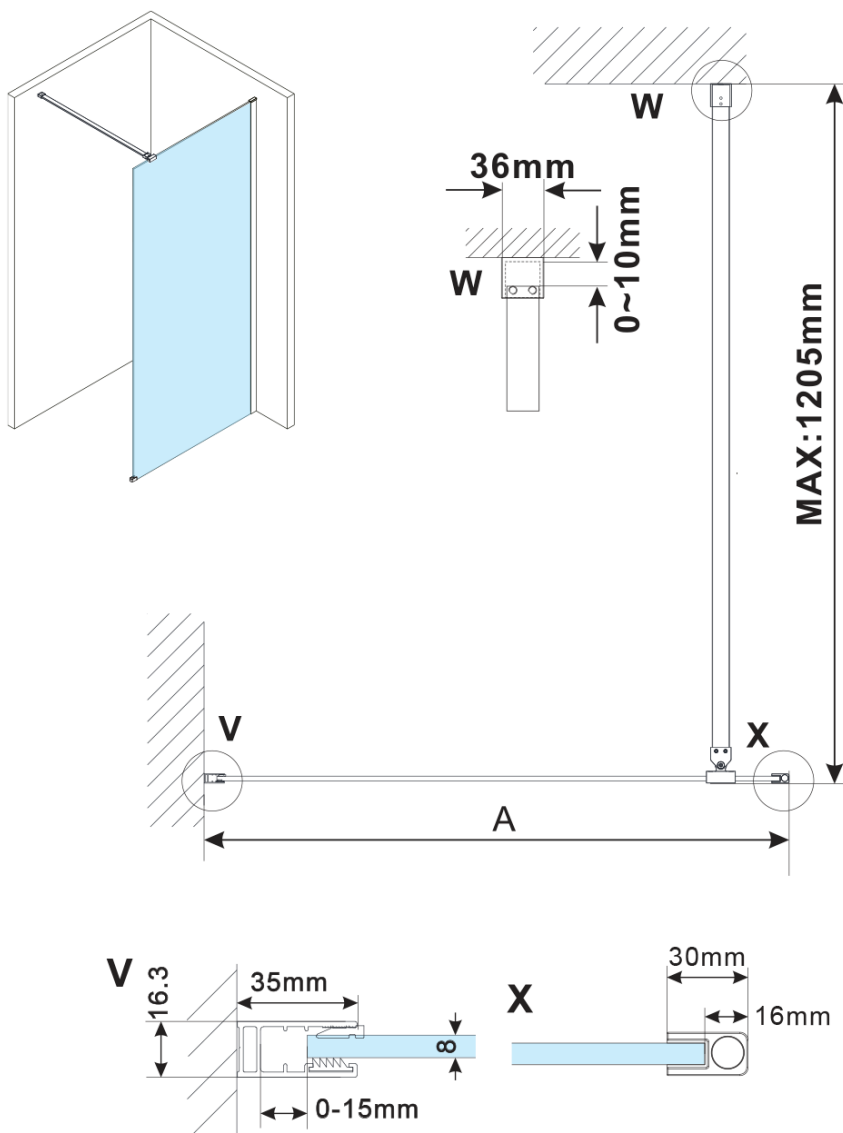

ESCA BLACK MATT jednodílná sprchová zástěna k instalaci ke stěně, matné sklo, 1000 mm

Objednací kód: ES1110-02

Základní informace

Značka: Polysan

Série: ESCA

Rozměry

Výška: 2100 mm

Hloubka: 1000 mm

Parametry

Barva profilu: Černá mat

Tvar: Jednostěnná pevná

Typ výplně: Matné sklo

Úprava skla: Antidrop

Tloušťka skla: 8 mm

Hmotnost / ks: 45.5 kg

Balení: 2 ks

Záruka: 2 roky

ESCA BLACK MATT jednodílná sprchová zástěna k instalaci ke stěně, matné sklo, 1000 mm

Technický list

MODEL	A,mm
ES1070/ES1170/ES1270/ES1370/ES1570	690~705
ES1080/ES1180/ES1280/ES1380/ES1580	790~805
ES1090/ES1190/ES1290/ES1390/ES1590	890~905
ES1010/ES1110/ES1210/ES1310/ES1510	990~1005
ES1011/ES1111/ES1211/ES1311/ES1511	1090~1105
ES1012/ES1112/ES1212/ES1312/ES1512	1190~1205
ES1013/ES1113/ES1213/ES1313/ES1513	1290~1305
ES1014/ES1114/ES1214/ES1314/ES1514	1390~1405
ES1015/ES1115/ES1215/ES1315/ES1515	1490~1505

ESCA BLACK MATT jednodílná sprchová zástěna k instalaci ke stěně, matné sklo, 1000 mm

MODEL	A,mm
ES1070/ES1170/ES1270/ES1370/ES1570	690~705
ES1080/ES1180/ES1280/ES1380/ES1580	790~805
ES1090/ES1190/ES1290/ES1390/ES1590	890~905
ES1010/ES1110/ES1210/ES1310/ES1510	990~1005
ES1011/ES1111/ES1211/ES1311/ES1511	1090~1105
ES1012/ES1112/ES1212/ES1312/ES1512	1190~1205