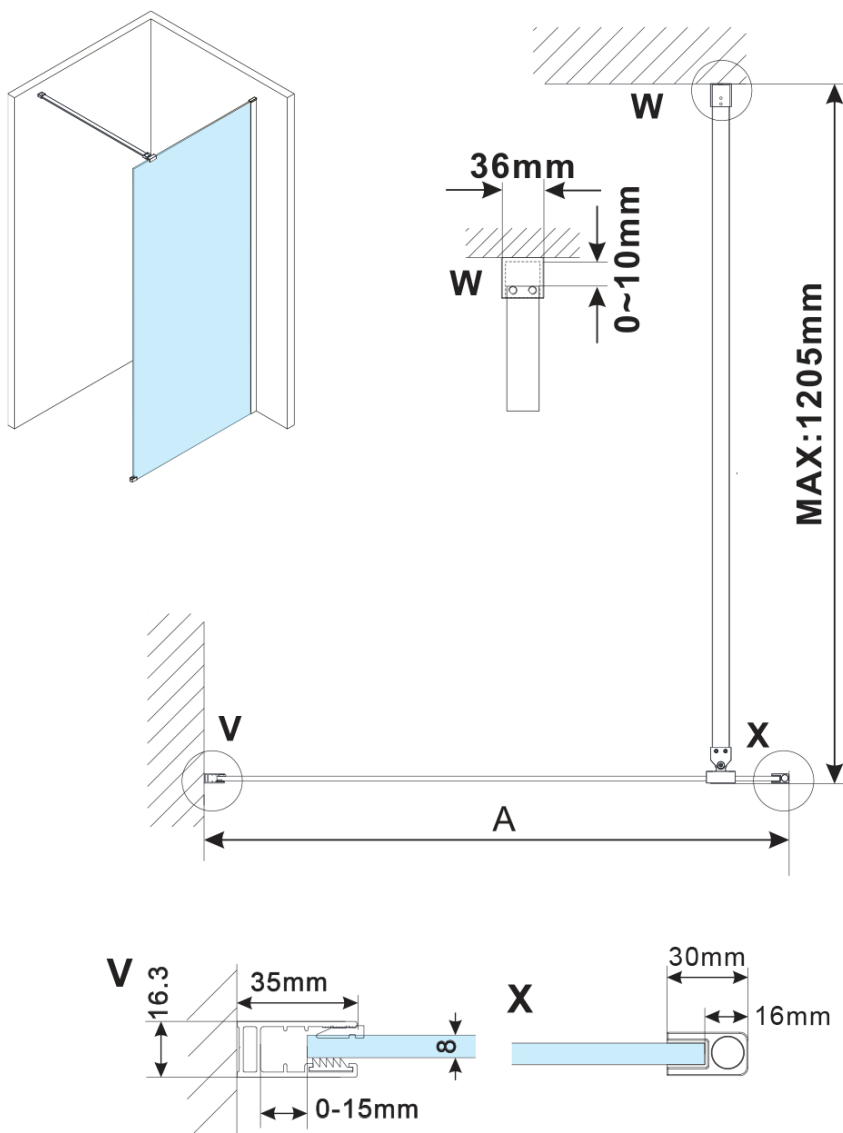

ESCA BLACK MATT jednodílná sprchová zástěna k instalaci ke stěně, matné sklo, 1000 mm

Objednací kód: ES1110-02

Základní informace

Značka: Polysan

Série: ESCA

Rozměry

Šířka: 1000 mm

Výška: 2100 mm

Parametry

Záruka: 2 roky

Hmotnost / ks: 45.5 kg

Balení: 2 ks

Barva profilu: Černá mat

Tvar: Jednotěnná pevná

Typ výplně: Matné sklo

Úprava skla: Antidrop

Tloušťka skla: 8 mm

Balení neobsahuje: Vzpěra

ESCA BLACK MATT jednodílná sprchová zástěna k instalaci ke stěně, matné sklo, 1000 mm

Technický list

MODEL	A,mm
ES1070/ES1170/ES1270/ES1370/ES1570	690~705
ES1080/ES1180/ES1280/ES1380/ES1580	790~805
ES1090/ES1190/ES1290/ES1390/ES1590	890~905
ES1010/ES1110/ES1210/ES1310/ES1510	990~1005
ES1011/ES1111/ES1211/ES1311/ES1511	1090~1105
ES1012/ES1112/ES1212/ES1312/ES1512	1190~1205
ES1013/ES1113/ES1213/ES1313/ES1513	1290~1305
ES1014/ES1114/ES1214/ES1314/ES1514	1390~1405
ES1015/ES1115/ES1215/ES1315/ES1515	1490~1505

ESCA BLACK MATT jednodílná sprchová zástěna k instalaci ke stěně, matné sklo, 1000 mm

MODEL	A,mm
ES1070/ES1170/ES1270/ES1370/ES1570	690~705
ES1080/ES1180/ES1280/ES1380/ES1580	790~805
ES1090/ES1190/ES1290/ES1390/ES1590	890~905
ES1010/ES1110/ES1210/ES1310/ES1510	990~1005
ES1011/ES1111/ES1211/ES1311/ES1511	1090~1105
ES1012/ES1112/ES1212/ES1312/ES1512	1190~1205