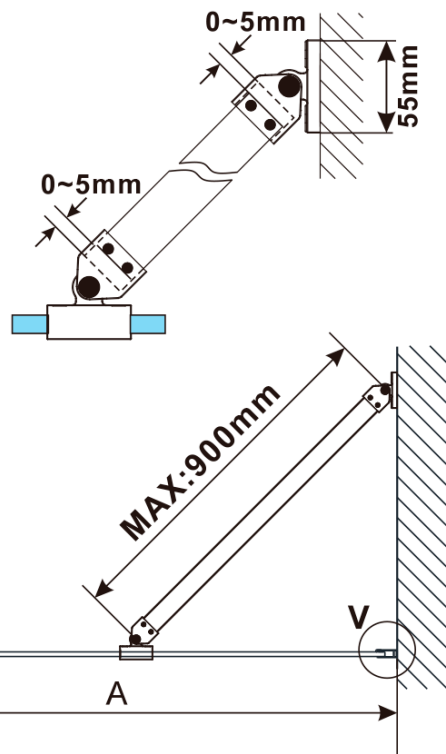

ESCA CHROME jednodílná sprchová zástěna k instalaci ke stěně, matné sklo, 900 mm

Objednací kód: ES1190-01

Základní informace

Značka: Polysan

Série: ESCA

Rozměry

Šířka: 900 mm

Výška: 2100 mm

Tloušťka skla: 8 mm

Balení neobsahuje: Vzpěra

ESCA CHROME jednodílná sprchová zástěna k instalaci ke stěně, matné sklo, 900 mm

Technický list

MODEL	A,mm
ES1070/ES1170/ES1270/ES1370/ES1570	690~705
ES1080/ES1180/ES1280/ES1380/ES1580	790~805
ES1090/ES1190/ES1290/ES1390/ES1590	890~905
ES1010/ES1110/ES1210/ES1310/ES1510	990~1005
ES1011/ES1111/ES1211/ES1311/ES1511	1090~1105
ES1012/ES1112/ES1212/ES1312/ES1512	1190~1205
ES1013/ES1113/ES1213/ES1313/ES1513	1290~1305
ES1014/ES1114/ES1214/ES1314/ES1514	1390~1405
ES1015/ES1115/ES1215/ES1315/ES1515	1490~1505

ESCA CHROME jednodílná sprchová zástěna k instalaci ke stěně, matné sklo, 900 mm

MODEL	A,mm
ES1070/ES1170/ES1270/ES1370/ES1570	690~705
ES1080/ES1180/ES1280/ES1380/ES1580	790~805
ES1090/ES1190/ES1290/ES1390/ES1590	890~905
ES1010/ES1110/ES1210/ES1310/ES1510	990~1005
ES1011/ES1111/ES1211/ES1311/ES1511	1090~1105
ES1012/ES1112/ES1212/ES1312/ES1512	1190~1205