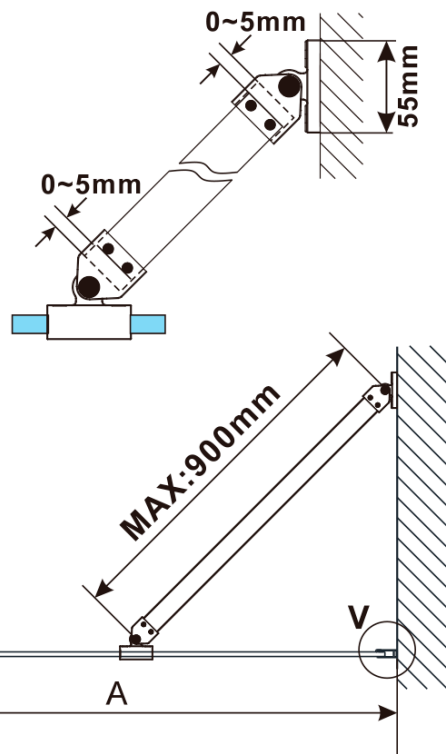

ESCA CHROME jednodílná sprchová zástěna k instalaci ke stěně, matné sklo, 900 mm

Objednací kód: ES1190-01

Základní informace

Značka: Polysan

Série: ESCA

Rozměry

Výška: 2100 mm

Hloubka: 900 mm

Parametry

Barva profilu: Chrom - Leštěný hliník

Tvar: Jednostěnná pevná

Typ výplně: Matné sklo

Úprava skla: Antidrop

Tloušťka skla: 8 mm

Hmotnost / ks: 41.0 kg

Balení: 2 ks

Záruka: 2 roky

ESCA CHROME jednodílná sprchová zástěna k instalaci ke stěně, matné sklo, 900 mm

Technický list

MODEL	A,mm
ES1070/ES1170/ES1270/ES1370/ES1570	690~705
ES1080/ES1180/ES1280/ES1380/ES1580	790~805
ES1090/ES1190/ES1290/ES1390/ES1590	890~905
ES1010/ES1110/ES1210/ES1310/ES1510	990~1005
ES1011/ES1111/ES1211/ES1311/ES1511	1090~1105
ES1012/ES1112/ES1212/ES1312/ES1512	1190~1205
ES1013/ES1113/ES1213/ES1313/ES1513	1290~1305
ES1014/ES1114/ES1214/ES1314/ES1514	1390~1405
ES1015/ES1115/ES1215/ES1315/ES1515	1490~1505

ESCA CHROME jednodílná sprchová zástěna k instalaci ke stěně, matné sklo, 900 mm

MODEL	A,mm
ES1070/ES1170/ES1270/ES1370/ES1570	690~705
ES1080/ES1180/ES1280/ES1380/ES1580	790~805
ES1090/ES1190/ES1290/ES1390/ES1590	890~905
ES1010/ES1110/ES1210/ES1310/ES1510	990~1005
ES1011/ES1111/ES1211/ES1311/ES1511	1090~1105
ES1012/ES1112/ES1212/ES1312/ES1512	1190~1205