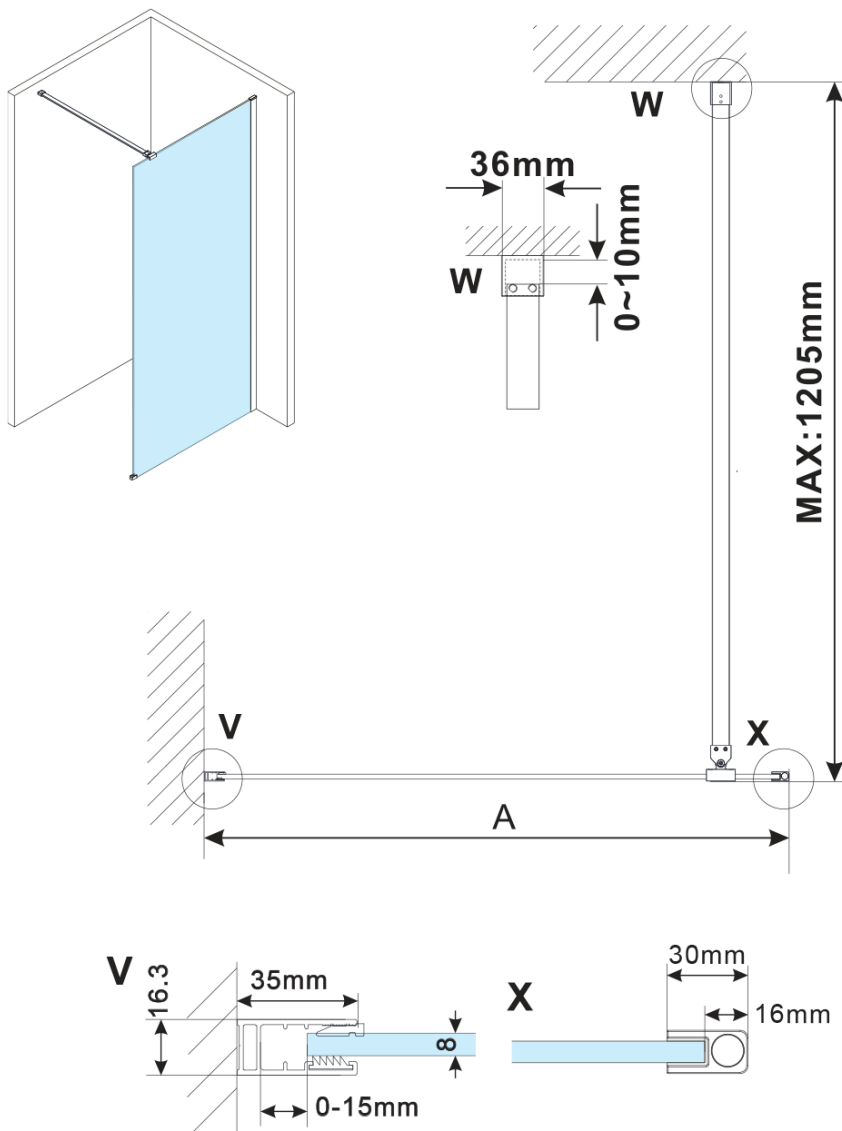

ESCA CHROME jednodílná sprchová zástěna k instalaci ke stěně, matné sklo, 800 mm

Objednací kód: ES1180-01

Základní informace

Značka: Polysan

Série: ESCA

Rozměry

Výška: 2100 mm

Hloubka: 800 mm

Parametry

Barva profilu: Chrom - Leštěný hliník

Tvar: Jednostěnná pevná

Typ výplně: Matné sklo

Úprava skla: Antidrop

Tloušťka skla: 8 mm

Hmotnost / ks: 41.0 kg

Balení: 2 ks

Záruka: 2 roky

ESCA CHROME jednodílná sprchová zástěna k instalaci ke stěně, matné sklo, 800 mm

Technický list

MODEL	A,mm
ES1070/ES1170/ES1270/ES1370/ES1570	690~705
ES1080/ES1180/ES1280/ES1380/ES1580	790~805
ES1090/ES1190/ES1290/ES1390/ES1590	890~905
ES1010/ES1110/ES1210/ES1310/ES1510	990~1005
ES1011/ES1111/ES1211/ES1311/ES1511	1090~1105
ES1012/ES1112/ES1212/ES1312/ES1512	1190~1205
ES1013/ES1113/ES1213/ES1313/ES1513	1290~1305
ES1014/ES1114/ES1214/ES1314/ES1514	1390~1405
ES1015/ES1115/ES1215/ES1315/ES1515	1490~1505

ESCA CHROME jednodílná sprchová zástěna k instalaci ke stěně, matné sklo, 800 mm

MODEL	A,mm
ES1070/ES1170/ES1270/ES1370/ES1570	690~705
ES1080/ES1180/ES1280/ES1380/ES1580	790~805
ES1090/ES1190/ES1290/ES1390/ES1590	890~905
ES1010/ES1110/ES1210/ES1310/ES1510	990~1005
ES1011/ES1111/ES1211/ES1311/ES1511	1090~1105
ES1012/ES1112/ES1212/ES1312/ES1512	1190~1205