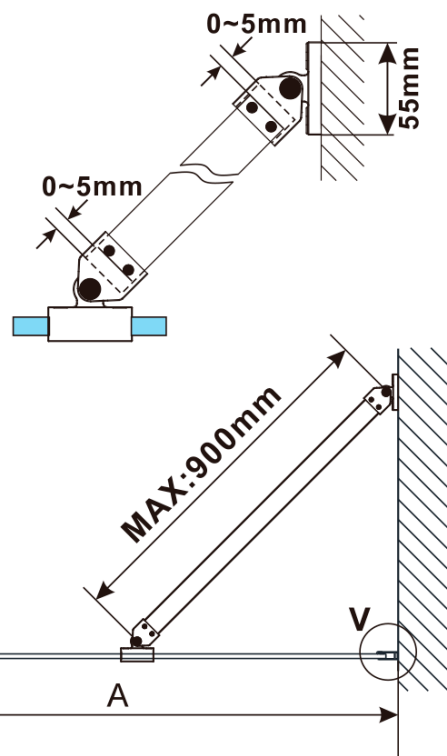

ESCA CHROME jednodílná sprchová zástěna k instalaci ke stěně, matné sklo, 800 mm

Objednací kód: ES1180-01

Základní informace

Značka: Polysan

Série: ESCA

Rozměry

Výška: 2100 mm

Hloubka: 800 mm

Parametry

Barva profilu: Chrom - Leštěný hliník

Tvar: Jednostěnná pevná

Typ výplně: Matné sklo

Úprava skla: Antidrop

Tloušťka skla: 8 mm

Hmotnost / ks: 41.0 kg

Balení: 2 ks

Záruka: 2 roky

ESCA CHROME jednodílná sprchová zástěna k instalaci ke stěně, matné sklo, 800 mm

Technický list

MODEL	A,mm
ES1070/ES1170/ES1270/ES1370/ES1570	690~705
ES1080/ES1180/ES1280/ES1380/ES1580	790~805
ES1090/ES1190/ES1290/ES1390/ES1590	890~905
ES1010/ES1110/ES1210/ES1310/ES1510	990~1005
ES1011/ES1111/ES1211/ES1311/ES1511	1090~1105
ES1012/ES1112/ES1212/ES1312/ES1512	1190~1205
ES1013/ES1113/ES1213/ES1313/ES1513	1290~1305
ES1014/ES1114/ES1214/ES1314/ES1514	1390~1405
ES1015/ES1115/ES1215/ES1315/ES1515	1490~1505

ESCA CHROME jednodílná sprchová zástěna k instalaci ke stěně, matné sklo, 800 mm

MODEL	A,mm
ES1070/ES1170/ES1270/ES1370/ES1570	690~705
ES1080/ES1180/ES1280/ES1380/ES1580	790~805
ES1090/ES1190/ES1290/ES1390/ES1590	890~905
ES1010/ES1110/ES1210/ES1310/ES1510	990~1005
ES1011/ES1111/ES1211/ES1311/ES1511	1090~1105
ES1012/ES1112/ES1212/ES1312/ES1512	1190~1205