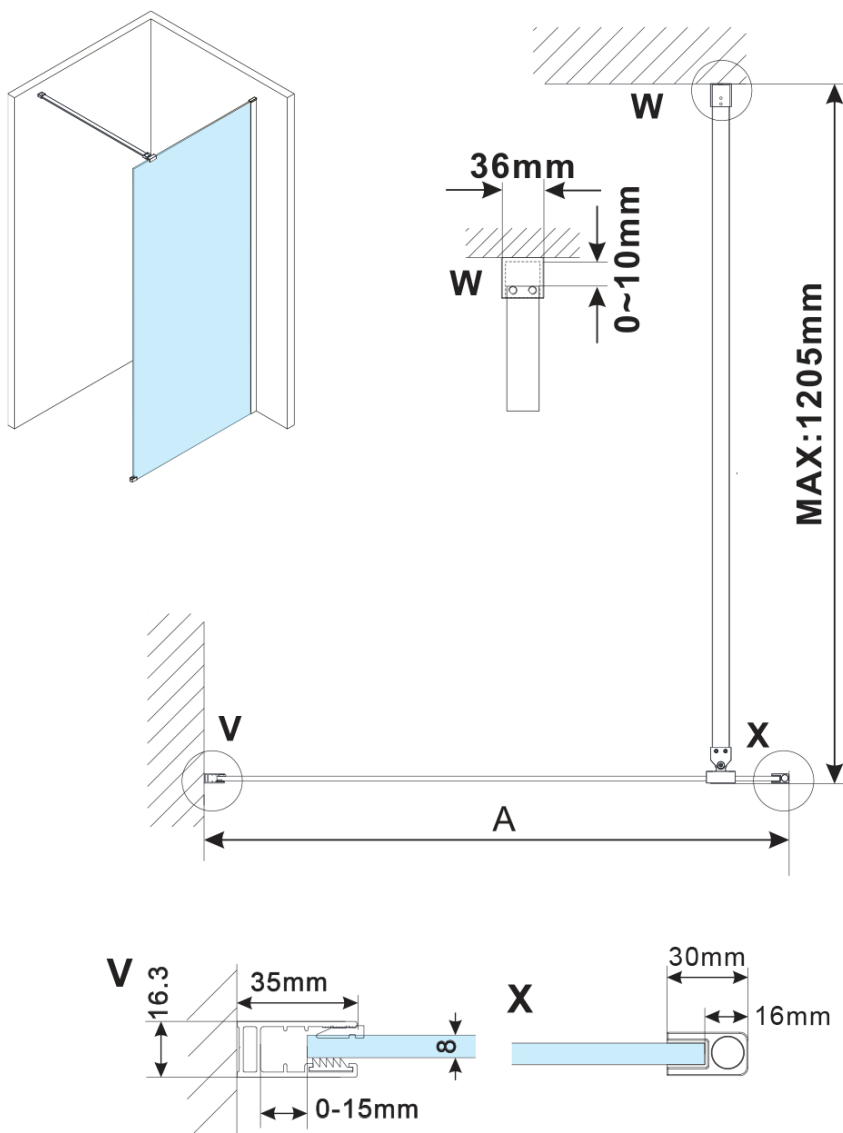

# ESCA CHROME jednodílná sprchová zástěna k instalaci ke stěně, matné sklo, 800 mm

Objednací kód: ES1180-01

## Rozměry

Šířka: 800 mm

Výška: 2100 mm

Tloušťka skla: 8 mm

Balení neobsahuje: Vzpěra

ESCA CHROME jednodílná sprchová zástěna k instalaci ke stěně, matné sklo, 800 mm

Technický list

MODEL	A,mm
ES1070/ES1170/ES1270/ES1370/ES1570	690~705
ES1080/ES1180/ES1280/ES1380/ES1580	790~805
ES1090/ES1190/ES1290/ES1390/ES1590	890~905
ES1010/ES1110/ES1210/ES1310/ES1510	990~1005
ES1011/ES1111/ES1211/ES1311/ES1511	1090~1105
ES1012/ES1112/ES1212/ES1312/ES1512	1190~1205
ES1013/ES1113/ES1213/ES1313/ES1513	1290~1305
ES1014/ES1114/ES1214/ES1314/ES1514	1390~1405
ES1015/ES1115/ES1215/ES1315/ES1515	1490~1505

ESCA CHROME jednodílná sprchová zástěna k instalaci ke stěně, matné sklo, 800 mm

MODEL	A,mm
ES1070/ES1170/ES1270/ES1370/ES1570	690~705
ES1080/ES1180/ES1280/ES1380/ES1580	790~805
ES1090/ES1190/ES1290/ES1390/ES1590	890~905
ES1010/ES1110/ES1210/ES1310/ES1510	990~1005
ES1011/ES1111/ES1211/ES1311/ES1511	1090~1105
ES1012/ES1112/ES1212/ES1312/ES1512	1190~1205