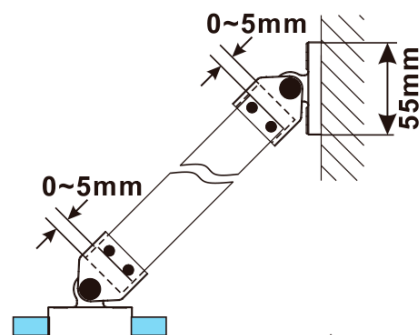

ESCA CHROME jednodílná sprchová zástěna k instalaci ke stěně, matné sklo, 1000 mm

Objednací kód: ES1110-01

Základní informace

Značka: Polysan

Série: ESCA

Rozměry

Výška: 2100 mm

Hloubka: 1000 mm

Parametry

Barva profilu: Chrom - Leštěný hliník

Tvar: Jednostěnná pevná

Typ výplně: Matné sklo

Úprava skla: Antidrop

Tloušťka skla: 8 mm

Hmotnost / ks: 47.0 kg

Balení: 2 ks

Záruka: 2 roky

ESCA CHROME jednodílná sprchová zástěna k instalaci ke stěně, matné sklo, 1000 mm

Technický list

MODEL	A,mm
ES1070/ES1170/ES1270/ES1370/ES1570	690~705
ES1080/ES1180/ES1280/ES1380/ES1580	790~805
ES1090/ES1190/ES1290/ES1390/ES1590	890~905
ES1010/ES1110/ES1210/ES1310/ES1510	990~1005
ES1011/ES1111/ES1211/ES1311/ES1511	1090~1105
ES1012/ES1112/ES1212/ES1312/ES1512	1190~1205
ES1013/ES1113/ES1213/ES1313/ES1513	1290~1305
ES1014/ES1114/ES1214/ES1314/ES1514	1390~1405
ES1015/ES1115/ES1215/ES1315/ES1515	1490~1505

ESCA CHROME jednodílná sprchová zástěna k instalaci ke stěně, matné sklo, 1000 mm

MODEL	A,mm
ES1070/ES1170/ES1270/ES1370/ES1570	690~705
ES1080/ES1180/ES1280/ES1380/ES1580	790~805
ES1090/ES1190/ES1290/ES1390/ES1590	890~905
ES1010/ES1110/ES1210/ES1310/ES1510	990~1005
ES1011/ES1111/ES1211/ES1311/ES1511	1090~1105
ES1012/ES1112/ES1212/ES1312/ES1512	1190~1205