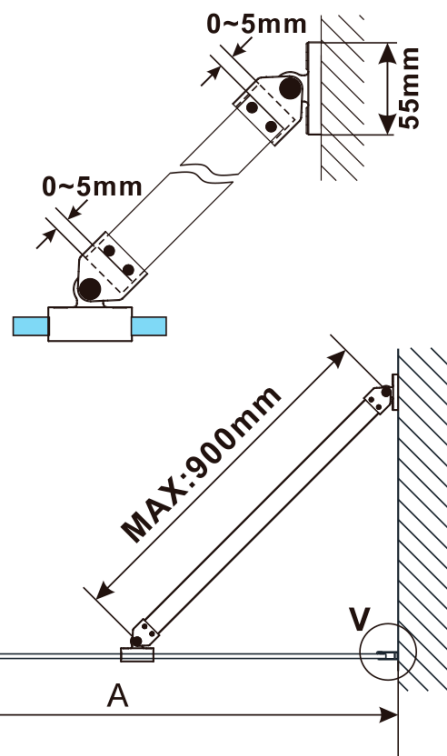

## Rozměry

Výška: 2100 mm

Hloubka: 1000 mm

## Parametry

Barva profilu: Chrom - Leštěný hliník

Tvar: Jednostěnná pevná

Typ výplně: Matné sklo

Úprava skla: Antidrop

Tloušťka skla: 8 mm

Hmotnost / ks: 47.0 kg

Balení: 2 ks

Záruka: 2 roky

ESCA CHROME jednodílná sprchová zástěna k instalaci ke stěně, matné sklo, 1000 mm

Technický list

MODEL	A,mm
ES1070/ES1170/ES1270/ES1370/ES1570	690~705
ES1080/ES1180/ES1280/ES1380/ES1580	790~805
ES1090/ES1190/ES1290/ES1390/ES1590	890~905
ES1010/ES1110/ES1210/ES1310/ES1510	990~1005
ES1011/ES1111/ES1211/ES1311/ES1511	1090~1105
ES1012/ES1112/ES1212/ES1312/ES1512	1190~1205
ES1013/ES1113/ES1213/ES1313/ES1513	1290~1305
ES1014/ES1114/ES1214/ES1314/ES1514	1390~1405
ES1015/ES1115/ES1215/ES1315/ES1515	1490~1505

ESCA CHROME jednodílná sprchová zástěna k instalaci ke stěně, matné sklo, 1000 mm

MODEL	A,mm
ES1070/ES1170/ES1270/ES1370/ES1570	690~705
ES1080/ES1180/ES1280/ES1380/ES1580	790~805
ES1090/ES1190/ES1290/ES1390/ES1590	890~905
ES1010/ES1110/ES1210/ES1310/ES1510	990~1005
ES1011/ES1111/ES1211/ES1311/ES1511	1090~1105
ES1012/ES1112/ES1212/ES1312/ES1512	1190~1205