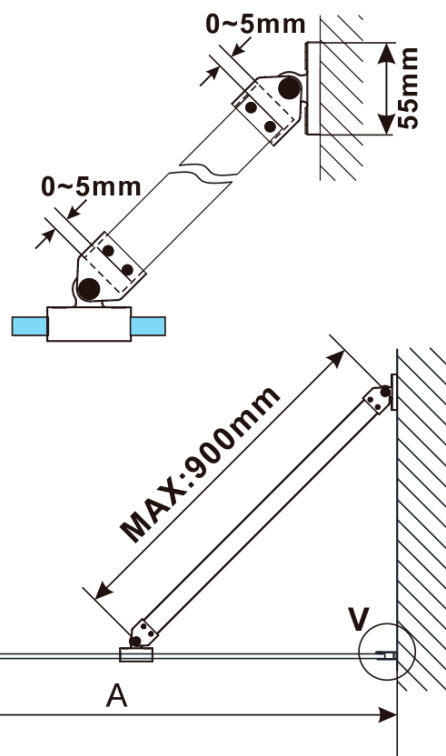

## Rozměry

Výška: 2100 mm

Hloubka: 1000 mm

## Parametry

Barva profilu: Chrom - Leštěný hliník

Tvar: Jednostěnná pevná

Typ výplně: Matné sklo

Úprava skla: Antidrop

Tloušťka skla: 8 mm

Hmotnost / ks: 47.0 kg

Balení: 2 ks

Záruka: 2 roky

ESCA CHROME jednodílná sprchová zástěna k instalaci ke stěně, matné sklo, 1000 mm

Technický list

MODEL	A,mm
ES1070/ES1170/ES1270/ES1370/ES1570	690~705
ES1080/ES1180/ES1280/ES1380/ES1580	790~805
ES1090/ES1190/ES1290/ES1390/ES1590	890~905
ES1010/ES1110/ES1210/ES1310/ES1510	990~1005
ES1011/ES1111/ES1211/ES1311/ES1511	1090~1105
ES1012/ES1112/ES1212/ES1312/ES1512	1190~1205
ES1013/ES1113/ES1213/ES1313/ES1513	1290~1305
ES1014/ES1114/ES1214/ES1314/ES1514	1390~1405
ES1015/ES1115/ES1215/ES1315/ES1515	1490~1505

ESCA CHROME jednodílná sprchová zástěna k instalaci ke stěně, matné sklo, 1000 mm

MODEL	A,mm
ES1070/ES1170/ES1270/ES1370/ES1570	690~705
ES1080/ES1180/ES1280/ES1380/ES1580	790~805
ES1090/ES1190/ES1290/ES1390/ES1590	890~905
ES1010/ES1110/ES1210/ES1310/ES1510	990~1005
ES1011/ES1111/ES1211/ES1311/ES1511	1090~1105
ES1012/ES1112/ES1212/ES1312/ES1512	1190~1205