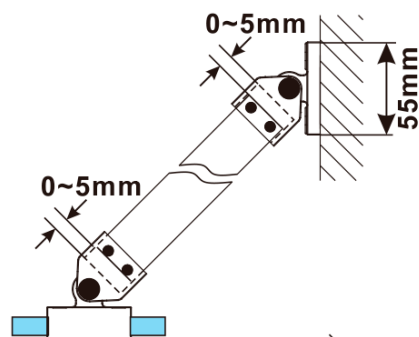

## Rozměry

Výška: 2100 mm

Hloubka: 900 mm

## Parametry

Barva profilu: Bílá

Tvar: Jednostěnná pevná

Typ výplně: Čiré sklo

Úprava skla: Antidrop

Tloušťka skla: 8 mm

Hmotnost / ks: 41.0 kg

Balení: 2 ks

Záruka: 2 roky

ESCA WHITE MATT jednodílná sprchová zástěna k instalaci ke stěně, sklo čiré, 900 mm

Technický list

MODEL	A,mm
ES1070/ES1170/ES1270/ES1370/ES1570	690~705
ES1080/ES1180/ES1280/ES1380/ES1580	790~805
ES1090/ES1190/ES1290/ES1390/ES1590	890~905
ES1010/ES1110/ES1210/ES1310/ES1510	990~1005
ES1011/ES1111/ES1211/ES1311/ES1511	1090~1105
ES1012/ES1112/ES1212/ES1312/ES1512	1190~1205
ES1013/ES1113/ES1213/ES1313/ES1513	1290~1305
ES1014/ES1114/ES1214/ES1314/ES1514	1390~1405
ES1015/ES1115/ES1215/ES1315/ES1515	1490~1505

ESCA WHITE MATT jednodílná sprchová zástěna k instalaci ke stěně, sklo čiré, 900 mm

MODEL	A,mm
ES1070/ES1170/ES1270/ES1370/ES1570	690~705
ES1080/ES1180/ES1280/ES1380/ES1580	790~805
ES1090/ES1190/ES1290/ES1390/ES1590	890~905
ES1010/ES1110/ES1210/ES1310/ES1510	990~1005
ES1011/ES1111/ES1211/ES1311/ES1511	1090~1105
ES1012/ES1112/ES1212/ES1312/ES1512	1190~1205