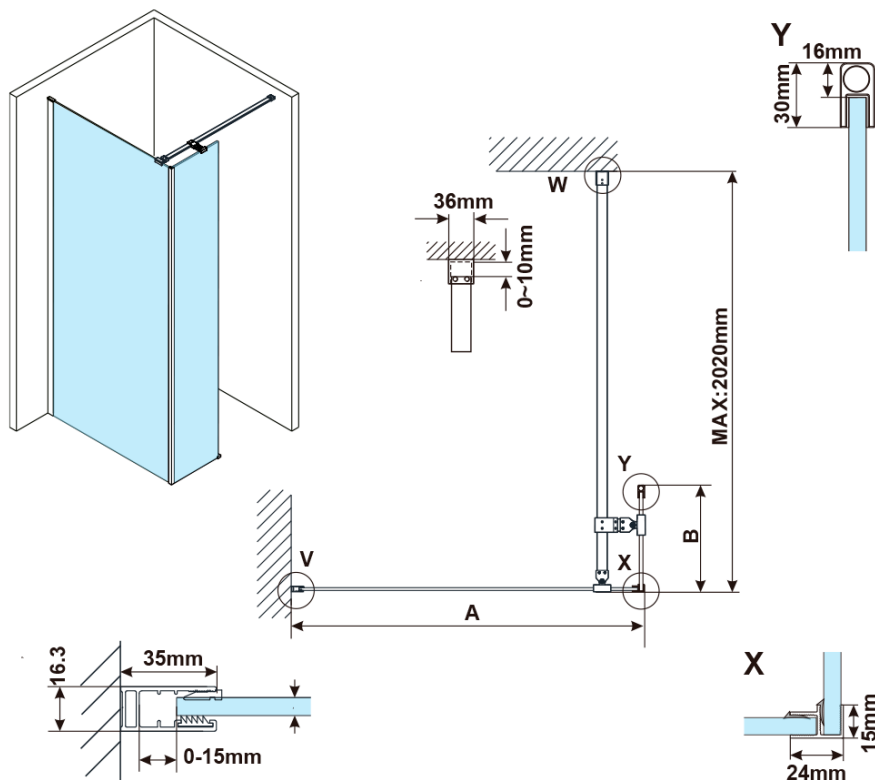

ESCA WHITE MATT jednodílná sprchová zástěna k instalaci ke stěně, sklo čiré, 900 mm

Objednací kód: ES1090-03

Základní informace

Značka: Polysan

Série: ESCA

Rozměry

Výška: 2100 mm

Hloubka: 900 mm

Záruka: 2 roky

ESCA WHITE MATT jednodílná sprchová zástěna k instalaci ke stěně, sklo čiré, 900 mm

Technický list

MODEL	A,mm
ES1070/ES1170/ES1270/ES1370/ES1570	690~705
ES1080/ES1180/ES1280/ES1380/ES1580	790~805
ES1090/ES1190/ES1290/ES1390/ES1590	890~905
ES1010/ES1110/ES1210/ES1310/ES1510	990~1005
ES1011/ES1111/ES1211/ES1311/ES1511	1090~1105
ES1012/ES1112/ES1212/ES1312/ES1512	1190~1205
ES1013/ES1113/ES1213/ES1313/ES1513	1290~1305
ES1014/ES1114/ES1214/ES1314/ES1514	1390~1405
ES1015/ES1115/ES1215/ES1315/ES1515	1490~1505

ESCA WHITE MATT jednodílná sprchová zástěna k instalaci ke stěně, sklo čiré, 900 mm

MODEL	A,mm
ES1070/ES1170/ES1270/ES1370/ES1570	690~705
ES1080/ES1180/ES1280/ES1380/ES1580	790~805
ES1090/ES1190/ES1290/ES1390/ES1590	890~905
ES1010/ES1110/ES1210/ES1310/ES1510	990~1005
ES1011/ES1111/ES1211/ES1311/ES1511	1090~1105
ES1012/ES1112/ES1212/ES1312/ES1512	1190~1205

ESCA WHITE MATT jednodílná sprchová zástěna k instalaci ke stěně, sklo čiré, 900 mm

MODEL	A, mm
ES1070	686~701
ES1080	786~801
ES1090	886~901
ES1010	986~1001
ES1011	1086~1101
ES1012	1186~1201
ES1013	1286~1301
ES1014	1386~1401
ES1015	1486~1501