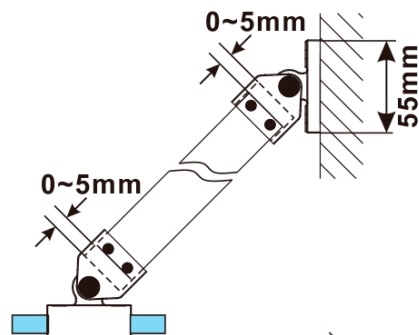

ESCA WHITE MATT jednodílná sprchová zástěna k instalaci ke stěně, sklo čiré, 900 mm

Objednací kód: ES1090-03

Základní informace

Značka: Polysan

Série: ESCA

Rozměry

Šířka: 900 mm

Výška: 2100 mm

Tloušťka skla: 8 mm

Balení neobsahuje: Vzpěra

ESCA WHITE MATT jednodílná sprchová zástěna k instalaci ke stěně, sklo čiré, 900 mm

Technický list

MODEL	A,mm
ES1070/ES1170/ES1270/ES1370/ES1570	690~705
ES1080/ES1180/ES1280/ES1380/ES1580	790~805
ES1090/ES1190/ES1290/ES1390/ES1590	890~905
ES1010/ES1110/ES1210/ES1310/ES1510	990~1005
ES1011/ES1111/ES1211/ES1311/ES1511	1090~1105
ES1012/ES1112/ES1212/ES1312/ES1512	1190~1205
ES1013/ES1113/ES1213/ES1313/ES1513	1290~1305
ES1014/ES1114/ES1214/ES1314/ES1514	1390~1405
ES1015/ES1115/ES1215/ES1315/ES1515	1490~1505

ESCA WHITE MATT jednodílná sprchová zástěna k instalaci ke stěně, sklo čiré, 900 mm

MODEL	A,mm
ES1070/ES1170/ES1270/ES1370/ES1570	690~705
ES1080/ES1180/ES1280/ES1380/ES1580	790~805
ES1090/ES1190/ES1290/ES1390/ES1590	890~905
ES1010/ES1110/ES1210/ES1310/ES1510	990~1005
ES1011/ES1111/ES1211/ES1311/ES1511	1090~1105
ES1012/ES1112/ES1212/ES1312/ES1512	1190~1205

ESCA WHITE MATT jednodílná sprchová zástěna k instalaci ke stěně, sklo čiré, 900 mm

MODEL	A,mm
ES1070	686~701
ES1080	786~801
ES1090	886~901
ES1010	986~1001
ES1011	1086~1101
ES1012	1186~1201
ES1013	1286~1301
ES1014	1386~1401
ES1015	1486~1501