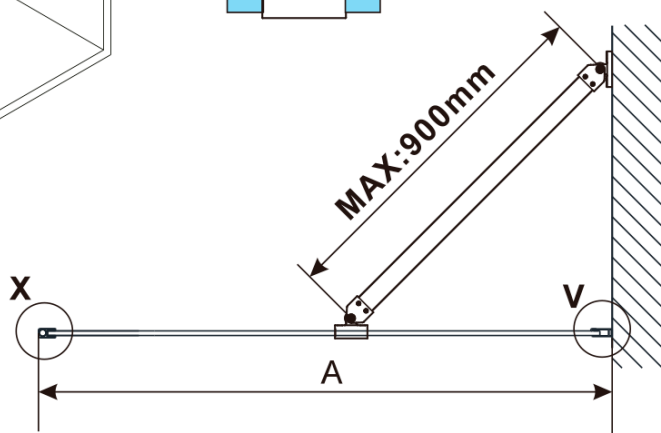

## Rozměry

Výška: 2100 mm

Hloubka: 900 mm

## Parametry

Barva profilu: Bílá

Tvar: Jednostěnná pevná

Typ výplně: Čiré sklo

Úprava skla: Antidrop

Tloušťka skla: 8 mm

Hmotnost / ks: 41.0 kg

Balení: 2 ks

Záruka: 2 roky

ESCA WHITE MATT jednodílná sprchová zástěna k instalaci ke stěně, sklo čiré, 900 mm

Technický list

MODEL	A,mm
ES1070/ES1170/ES1270/ES1370/ES1570	690~705
ES1080/ES1180/ES1280/ES1380/ES1580	790~805
ES1090/ES1190/ES1290/ES1390/ES1590	890~905
ES1010/ES1110/ES1210/ES1310/ES1510	990~1005
ES1011/ES1111/ES1211/ES1311/ES1511	1090~1105
ES1012/ES1112/ES1212/ES1312/ES1512	1190~1205
ES1013/ES1113/ES1213/ES1313/ES1513	1290~1305
ES1014/ES1114/ES1214/ES1314/ES1514	1390~1405
ES1015/ES1115/ES1215/ES1315/ES1515	1490~1505

ESCA WHITE MATT jednodílná sprchová zástěna k instalaci ke stěně, sklo čiré, 900 mm

MODEL	A,mm
ES1070/ES1170/ES1270/ES1370/ES1570	690~705
ES1080/ES1180/ES1280/ES1380/ES1580	790~805
ES1090/ES1190/ES1290/ES1390/ES1590	890~905
ES1010/ES1110/ES1210/ES1310/ES1510	990~1005
ES1011/ES1111/ES1211/ES1311/ES1511	1090~1105
ES1012/ES1112/ES1212/ES1312/ES1512	1190~1205