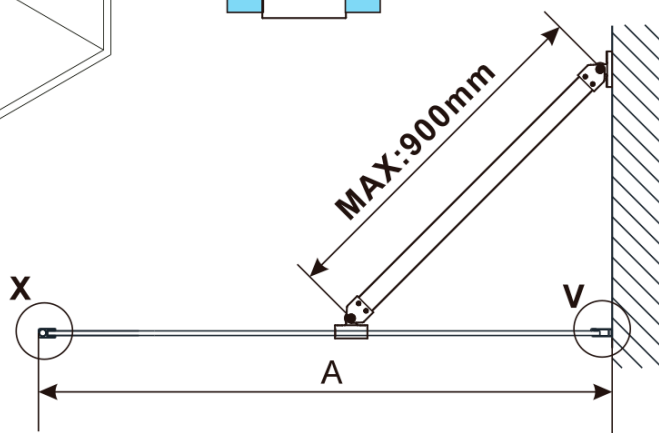

ESCA WHITE MATT jednodílná sprchová zástěna k instalaci ke stěně, sklo čiré, 900 mm

Objednací kód: ES1090-03

Základní informace

Značka: Polysan

Série: ESCA

Rozměry

Výška: 2100 mm

Hloubka: 900 mm

Záruka: 2 roky

ESCA WHITE MATT jednodílná sprchová zástěna k instalaci ke stěně, sklo čiré, 900 mm

Technický list

MODEL	A,mm
ES1070/ES1170/ES1270/ES1370/ES1570	690~705
ES1080/ES1180/ES1280/ES1380/ES1580	790~805
ES1090/ES1190/ES1290/ES1390/ES1590	890~905
ES1010/ES1110/ES1210/ES1310/ES1510	990~1005
ES1011/ES1111/ES1211/ES1311/ES1511	1090~1105
ES1012/ES1112/ES1212/ES1312/ES1512	1190~1205
ES1013/ES1113/ES1213/ES1313/ES1513	1290~1305
ES1014/ES1114/ES1214/ES1314/ES1514	1390~1405
ES1015/ES1115/ES1215/ES1315/ES1515	1490~1505

ESCA WHITE MATT jednodílná sprchová zástěna k instalaci ke stěně, sklo čiré, 900 mm

MODEL	A,mm
ES1070/ES1170/ES1270/ES1370/ES1570	690~705
ES1080/ES1180/ES1280/ES1380/ES1580	790~805
ES1090/ES1190/ES1290/ES1390/ES1590	890~905
ES1010/ES1110/ES1210/ES1310/ES1510	990~1005
ES1011/ES1111/ES1211/ES1311/ES1511	1090~1105
ES1012/ES1112/ES1212/ES1312/ES1512	1190~1205

ESCA WHITE MATT jednodílná sprchová zástěna k instalaci ke stěně, sklo čiré, 900 mm

MODEL	A, mm
ES1070	686~701
ES1080	786~801
ES1090	886~901
ES1010	986~1001
ES1011	1086~1101
ES1012	1186~1201
ES1013	1286~1301
ES1014	1386~1401
ES1015	1486~1501