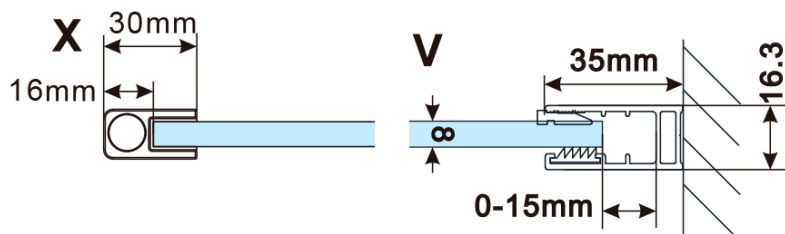

ESCA WHITE MATT jednodílná sprchová zástěna k instalaci ke stěně, sklo čiré, 800 mm

Objednací kód: ES1080-03

Základní informace

Značka: Polysan

Série: ESCA

Rozměry

Šířka: 800 mm

Výška: 2100 mm

Tloušťka skla: 8 mm

Balení neobsahuje: Vzpěra

ESCA WHITE MATT jednodílná sprchová zástěna k instalaci ke stěně, sklo čiré, 800 mm

Technický list

MODEL	A,mm
ES1070/ES1170/ES1270/ES1370/ES1570	690~705
ES1080/ES1180/ES1280/ES1380/ES1580	790~805
ES1090/ES1190/ES1290/ES1390/ES1590	890~905
ES1010/ES1110/ES1210/ES1310/ES1510	990~1005
ES1011/ES1111/ES1211/ES1311/ES1511	1090~1105
ES1012/ES1112/ES1212/ES1312/ES1512	1190~1205
ES1013/ES1113/ES1213/ES1313/ES1513	1290~1305
ES1014/ES1114/ES1214/ES1314/ES1514	1390~1405
ES1015/ES1115/ES1215/ES1315/ES1515	1490~1505

ESCA WHITE MATT jednodílná sprchová zástěna k instalaci ke stěně, sklo čiré, 800 mm

MODEL	A,mm
ES1070/ES1170/ES1270/ES1370/ES1570	690~705
ES1080/ES1180/ES1280/ES1380/ES1580	790~805
ES1090/ES1190/ES1290/ES1390/ES1590	890~905
ES1010/ES1110/ES1210/ES1310/ES1510	990~1005
ES1011/ES1111/ES1211/ES1311/ES1511	1090~1105
ES1012/ES1112/ES1212/ES1312/ES1512	1190~1205

ESCA WHITE MATT jednodílná sprchová zástěna k instalaci ke stěně, sklo čiré, 800 mm

MODEL	A, mm
ES1070	686~701
ES1080	786~801
ES1090	886~901
ES1010	986~1001
ES1011	1086~1101
ES1012	1186~1201
ES1013	1286~1301
ES1014	1386~1401
ES1015	1486~1501