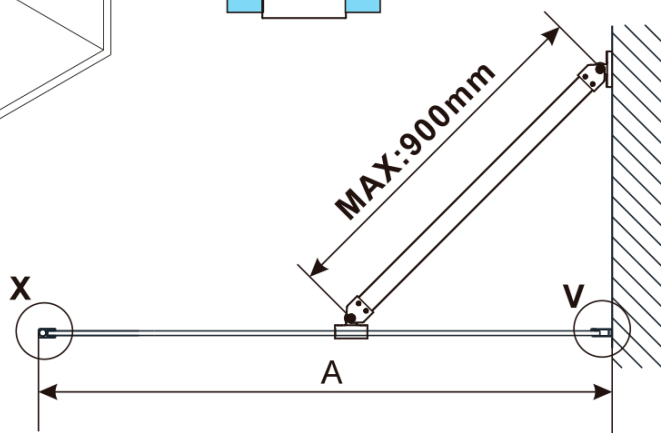

ESCA WHITE MATT jednodílná sprchová zástěna k instalaci ke stěně, sklo čiré, 800 mm

Objednací kód: ES1080-03

Základní informace

Značka: Polysan

Série: ESCA

Rozměry

Výška: 2100 mm

Hloubka: 800 mm

Parametry

Barva profilu: Bílá

Tvar: Jednostěnná pevná

Typ výplně: Čiré sklo

Úprava skla: Antidrop

Tloušťka skla: 8 mm

Hmotnost / ks: 41.0 kg

Balení: 2 ks

Záruka: 2 roky

ESCA WHITE MATT jednodílná sprchová zástěna k instalaci ke stěně, sklo čiré, 800 mm

Technický list

MODEL	A,mm
ES1070/ES1170/ES1270/ES1370/ES1570	690~705
ES1080/ES1180/ES1280/ES1380/ES1580	790~805
ES1090/ES1190/ES1290/ES1390/ES1590	890~905
ES1010/ES1110/ES1210/ES1310/ES1510	990~1005
ES1011/ES1111/ES1211/ES1311/ES1511	1090~1105
ES1012/ES1112/ES1212/ES1312/ES1512	1190~1205
ES1013/ES1113/ES1213/ES1313/ES1513	1290~1305
ES1014/ES1114/ES1214/ES1314/ES1514	1390~1405
ES1015/ES1115/ES1215/ES1315/ES1515	1490~1505

ESCA WHITE MATT jednodílná sprchová zástěna k instalaci ke stěně, sklo čiré, 800 mm

MODEL	A,mm
ES1070/ES1170/ES1270/ES1370/ES1570	690~705
ES1080/ES1180/ES1280/ES1380/ES1580	790~805
ES1090/ES1190/ES1290/ES1390/ES1590	890~905
ES1010/ES1110/ES1210/ES1310/ES1510	990~1005
ES1011/ES1111/ES1211/ES1311/ES1511	1090~1105
ES1012/ES1112/ES1212/ES1312/ES1512	1190~1205