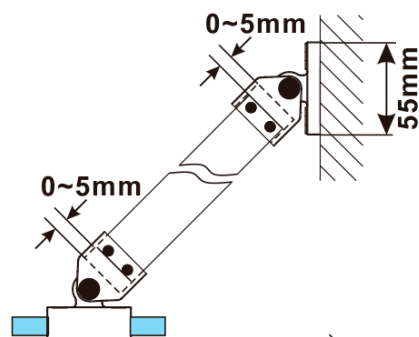

ESCA WHITE MATT jednodílná sprchová zástěna k instalaci ke stěně, sklo čiré, 800 mm

Objednací kód: ES1080-03

Základní informace

Značka: Polysan

Série: ESCA

Rozměry

Výška: 2100 mm

Hloubka: 800 mm

Parametry

Barva profilu: Bílá

Tvar: Jednostěnná pevná

Typ výplně: Čiré sklo

Úprava skla: Antidrop

Tloušťka skla: 8 mm

Hmotnost / ks: 41.0 kg

Balení: 2 ks

Záruka: 2 roky

ESCA WHITE MATT jednodílná sprchová zástěna k instalaci ke stěně, sklo čiré, 800 mm

Technický list

MODEL	A,mm
ES1070/ES1170/ES1270/ES1370/ES1570	690~705
ES1080/ES1180/ES1280/ES1380/ES1580	790~805
ES1090/ES1190/ES1290/ES1390/ES1590	890~905
ES1010/ES1110/ES1210/ES1310/ES1510	990~1005
ES1011/ES1111/ES1211/ES1311/ES1511	1090~1105
ES1012/ES1112/ES1212/ES1312/ES1512	1190~1205
ES1013/ES1113/ES1213/ES1313/ES1513	1290~1305
ES1014/ES1114/ES1214/ES1314/ES1514	1390~1405
ES1015/ES1115/ES1215/ES1315/ES1515	1490~1505

ESCA WHITE MATT jednodílná sprchová zástěna k instalaci ke stěně, sklo čiré, 800 mm

MODEL	A,mm
ES1070/ES1170/ES1270/ES1370/ES1570	690~705
ES1080/ES1180/ES1280/ES1380/ES1580	790~805
ES1090/ES1190/ES1290/ES1390/ES1590	890~905
ES1010/ES1110/ES1210/ES1310/ES1510	990~1005
ES1011/ES1111/ES1211/ES1311/ES1511	1090~1105
ES1012/ES1112/ES1212/ES1312/ES1512	1190~1205