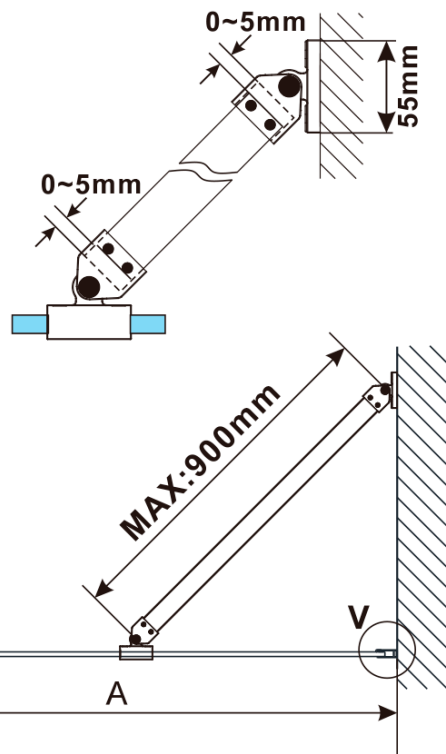

ESCA GOLD MATT jednodílná sprchová zástěna k instalaci ke stěně, sklo čiré, 900 mm

Objednací kód: ES1090-04

Základní informace

Značka: Polysan

Série: ESCA

Rozměry

Šířka: 900 mm

Výška: 2100 mm

Tloušťka skla: 8 mm

Balení neobsahuje: Vzpěra

ESCA GOLD MATT jednodílná sprchová zástěna k instalaci ke stěně, sklo čiré, 900 mm

Technický list

MODEL	A,mm
ES1070/ES1170/ES1270/ES1370/ES1570	690~705
ES1080/ES1180/ES1280/ES1380/ES1580	790~805
ES1090/ES1190/ES1290/ES1390/ES1590	890~905
ES1010/ES1110/ES1210/ES1310/ES1510	990~1005
ES1011/ES1111/ES1211/ES1311/ES1511	1090~1105
ES1012/ES1112/ES1212/ES1312/ES1512	1190~1205
ES1013/ES1113/ES1213/ES1313/ES1513	1290~1305
ES1014/ES1114/ES1214/ES1314/ES1514	1390~1405
ES1015/ES1115/ES1215/ES1315/ES1515	1490~1505

ESCA GOLD MATT jednodílná sprchová zástěna k instalaci ke stěně, sklo čiré, 900 mm

MODEL	A,mm
ES1070/ES1170/ES1270/ES1370/ES1570	690~705
ES1080/ES1180/ES1280/ES1380/ES1580	790~805
ES1090/ES1190/ES1290/ES1390/ES1590	890~905
ES1010/ES1110/ES1210/ES1310/ES1510	990~1005
ES1011/ES1111/ES1211/ES1311/ES1511	1090~1105
ES1012/ES1112/ES1212/ES1312/ES1512	1190~1205

MODEL	B, mm
ES1030	285
ES1040	385
ES1050	485
ES1060	585