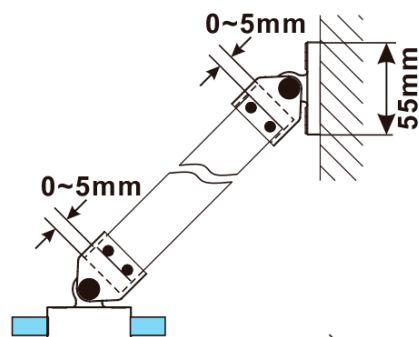

ESCA GOLD MATT jednodílná sprchová zástěna k instalaci ke stěně, sklo čiré, 900 mm

Objednací kód: ES1090-04

Základní informace

Značka: Polysan

Série: ESCA

Rozměry

Výška: 2100 mm

Hloubka: 900 mm

Parametry

Barva profilu: Zlatá mat

Tvar: Jednostěnná pevná

Typ výplně: Čiré sklo

Úprava skla: Antidrop

Tloušťka skla: 8 mm

Hmotnost / ks: 41.0 kg

Balení: 2 ks

Záruka: 2 roky

ESCA GOLD MATT jednodílná sprchová zástěna k instalaci ke stěně, sklo čiré, 900 mm

Technický list

MODEL	A,mm
ES1070/ES1170/ES1270/ES1370/ES1570	690~705
ES1080/ES1180/ES1280/ES1380/ES1580	790~805
ES1090/ES1190/ES1290/ES1390/ES1590	890~905
ES1010/ES1110/ES1210/ES1310/ES1510	990~1005
ES1011/ES1111/ES1211/ES1311/ES1511	1090~1105
ES1012/ES1112/ES1212/ES1312/ES1512	1190~1205
ES1013/ES1113/ES1213/ES1313/ES1513	1290~1305
ES1014/ES1114/ES1214/ES1314/ES1514	1390~1405
ES1015/ES1115/ES1215/ES1315/ES1515	1490~1505

ESCA GOLD MATT jednodílná sprchová zástěna k instalaci ke stěně, sklo čiré, 900 mm

MODEL	A,mm
ES1070/ES1170/ES1270/ES1370/ES1570	690~705
ES1080/ES1180/ES1280/ES1380/ES1580	790~805
ES1090/ES1190/ES1290/ES1390/ES1590	890~905
ES1010/ES1110/ES1210/ES1310/ES1510	990~1005
ES1011/ES1111/ES1211/ES1311/ES1511	1090~1105
ES1012/ES1112/ES1212/ES1312/ES1512	1190~1205