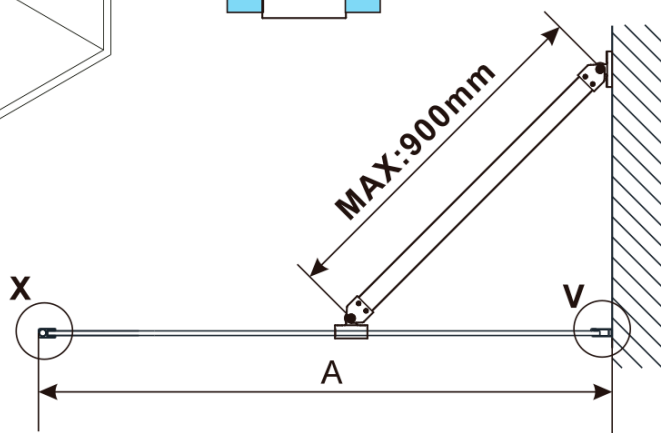

ESCA GOLD MATT jednodílná sprchová zástěna k instalaci ke stěně, sklo čiré, 900 mm

Objednací kód: ES1090-04

Základní informace

Značka: Polysan

Série: ESCA

Rozměry

Výška: 2100 mm

Hloubka: 900 mm

Záruka: 2 roky

ESCA GOLD MATT jednodílná sprchová zástěna k instalaci ke stěně, sklo čiré, 900 mm

Technický list

MODEL	A,mm
ES1070/ES1170/ES1270/ES1370/ES1570	690~705
ES1080/ES1180/ES1280/ES1380/ES1580	790~805
ES1090/ES1190/ES1290/ES1390/ES1590	890~905
ES1010/ES1110/ES1210/ES1310/ES1510	990~1005
ES1011/ES1111/ES1211/ES1311/ES1511	1090~1105
ES1012/ES1112/ES1212/ES1312/ES1512	1190~1205
ES1013/ES1113/ES1213/ES1313/ES1513	1290~1305
ES1014/ES1114/ES1214/ES1314/ES1514	1390~1405
ES1015/ES1115/ES1215/ES1315/ES1515	1490~1505

ESCA GOLD MATT jednodílná sprchová zástěna k instalaci ke stěně, sklo čiré, 900 mm

MODEL	A,mm
ES1070/ES1170/ES1270/ES1370/ES1570	690~705
ES1080/ES1180/ES1280/ES1380/ES1580	790~805
ES1090/ES1190/ES1290/ES1390/ES1590	890~905
ES1010/ES1110/ES1210/ES1310/ES1510	990~1005
ES1011/ES1111/ES1211/ES1311/ES1511	1090~1105
ES1012/ES1112/ES1212/ES1312/ES1512	1190~1205