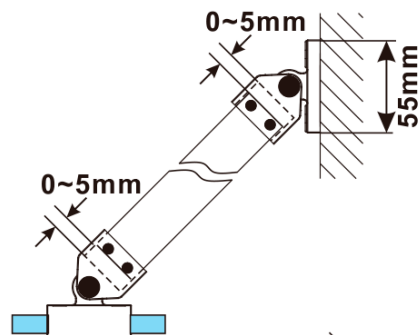

ESCA GOLD MATT jednodílná sprchová zástěna k instalaci ke stěně, sklo čiré, 800 mm

Objednací kód: ES1080-04

Základní informace

Značka: Polysan

Série: ESCA

Rozměry

Výška: 2100 mm

Hloubka: 800 mm

Parametry

Barva profilu: Zlatá mat

Tvar: Jednostěnná pevná

Typ výplně: Čiré sklo

Úprava skla: Antidrop

Tloušťka skla: 8 mm

Hmotnost / ks: 41.0 kg

Balení: 2 ks

Záruka: 2 roky

ESCA GOLD MATT jednodílná sprchová zástěna k instalaci ke stěně, sklo čiré, 800 mm

Technický list

MODEL	A,mm
ES1070/ES1170/ES1270/ES1370/ES1570	690~705
ES1080/ES1180/ES1280/ES1380/ES1580	790~805
ES1090/ES1190/ES1290/ES1390/ES1590	890~905
ES1010/ES1110/ES1210/ES1310/ES1510	990~1005
ES1011/ES1111/ES1211/ES1311/ES1511	1090~1105
ES1012/ES1112/ES1212/ES1312/ES1512	1190~1205
ES1013/ES1113/ES1213/ES1313/ES1513	1290~1305
ES1014/ES1114/ES1214/ES1314/ES1514	1390~1405
ES1015/ES1115/ES1215/ES1315/ES1515	1490~1505

ESCA GOLD MATT jednodílná sprchová zástěna k instalaci ke stěně, sklo čiré, 800 mm

MODEL	A,mm
ES1070/ES1170/ES1270/ES1370/ES1570	690~705
ES1080/ES1180/ES1280/ES1380/ES1580	790~805
ES1090/ES1190/ES1290/ES1390/ES1590	890~905
ES1010/ES1110/ES1210/ES1310/ES1510	990~1005
ES1011/ES1111/ES1211/ES1311/ES1511	1090~1105
ES1012/ES1112/ES1212/ES1312/ES1512	1190~1205