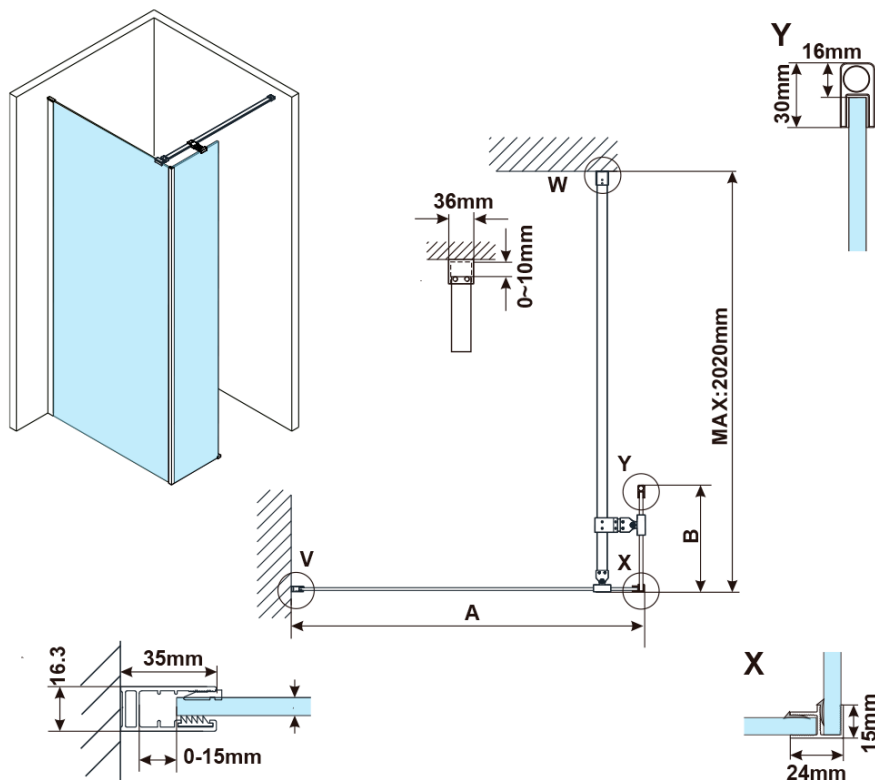

## Rozměry

Výška: 2100 mm

Hloubka: 1500 mm

## Parametry

Barva profilu: Zlatá mat

Tvar: Jednostěnná pevná

Typ výplně: Čiré sklo

Úprava skla: Antidrop

Tloušťka skla: 8 mm

Hmotnost / ks: 78.0 kg

Balení: 2 ks

Záruka: 2 roky

ESCA GOLD MATT jednodílná sprchová zástěna k instalaci ke stěně, sklo čiré, 1500 mm

Technický list

| MODEL                              | A,mm      |
|------------------------------------|-----------|
| ES1070/ES1170/ES1270/ES1370/ES1570 | 690~705   |
| ES1080/ES1180/ES1280/ES1380/ES1580 | 790~805   |
| ES1090/ES1190/ES1290/ES1390/ES1590 | 890~905   |
| ES1010/ES1110/ES1210/ES1310/ES1510 | 990~1005  |
| ES1011/ES1111/ES1211/ES1311/ES1511 | 1090~1105 |
| ES1012/ES1112/ES1212/ES1312/ES1512 | 1190~1205 |
| ES1013/ES1113/ES1213/ES1313/ES1513 | 1290~1305 |
| ES1014/ES1114/ES1214/ES1314/ES1514 | 1390~1405 |
| ES1015/ES1115/ES1215/ES1315/ES1515 | 1490~1505 |

ESCA GOLD MATT jednodílná sprchová zástěna k instalaci ke stěně, sklo čiré, 1500 mm

| MODEL  | A,mm      |
|--------|-----------|
| ES1070 | 686~701   |
| ES1080 | 786~801   |
| ES1090 | 886~901   |
| ES1010 | 986~1001  |
| ES1011 | 1086~1101 |
| ES1012 | 1186~1201 |
| ES1013 | 1286~1301 |
| ES1014 | 1386~1401 |
| ES1015 | 1486~1501 |