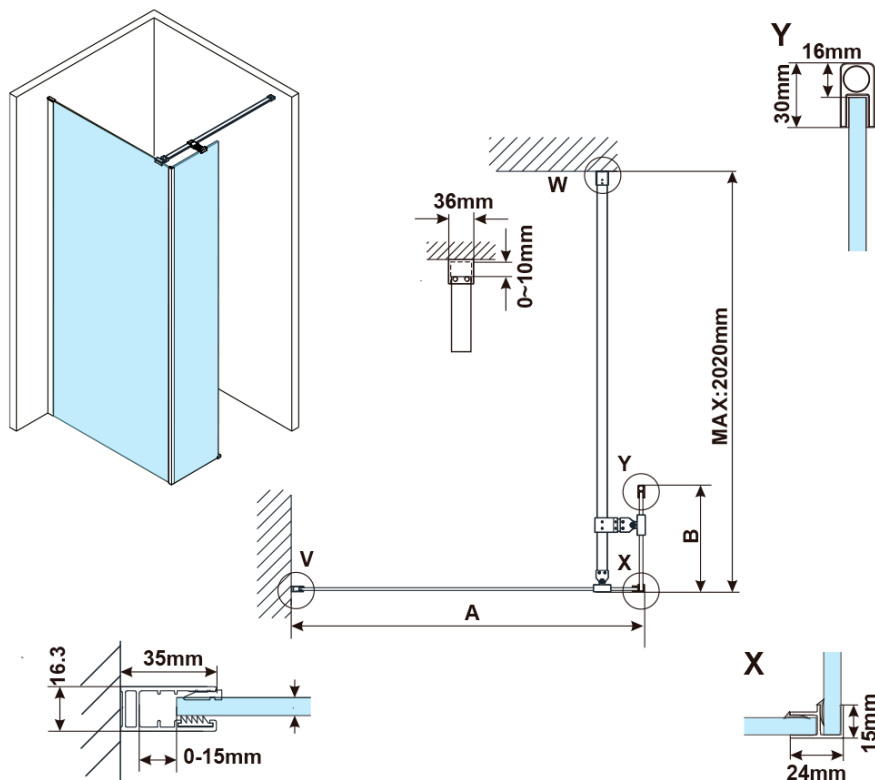

## Rozměry

Šířka: 1500 mm

Výška: 2100 mm

Tloušťka skla: 8 mm

Balení neobsahuje: Vzpěra

ESCA GOLD MATT jednodílná sprchová zástěna k instalaci ke stěně, sklo čiré, 1500 mm

Technický list

| MODEL                              | A,mm      |
|------------------------------------|-----------|
| ES1070/ES1170/ES1270/ES1370/ES1570 | 690~705   |
| ES1080/ES1180/ES1280/ES1380/ES1580 | 790~805   |
| ES1090/ES1190/ES1290/ES1390/ES1590 | 890~905   |
| ES1010/ES1110/ES1210/ES1310/ES1510 | 990~1005  |
| ES1011/ES1111/ES1211/ES1311/ES1511 | 1090~1105 |
| ES1012/ES1112/ES1212/ES1312/ES1512 | 1190~1205 |
| ES1013/ES1113/ES1213/ES1313/ES1513 | 1290~1305 |
| ES1014/ES1114/ES1214/ES1314/ES1514 | 1390~1405 |
| ES1015/ES1115/ES1215/ES1315/ES1515 | 1490~1505 |

ESCA GOLD MATT jednodílná sprchová zástěna k instalaci ke stěně, sklo čiré, 1500 mm

| MODEL  | A,mm      |
|--------|-----------|
| ES1070 | 686~701   |
| ES1080 | 786~801   |
| ES1090 | 886~901   |
| ES1010 | 986~1001  |
| ES1011 | 1086~1101 |
| ES1012 | 1186~1201 |
| ES1013 | 1286~1301 |
| ES1014 | 1386~1401 |
| ES1015 | 1486~1501 |

| MODEL  | B,mm |
|--------|------|
| ES1030 | 285  |
| ES1040 | 385  |
| ES1050 | 485  |
| ES1060 | 585  |