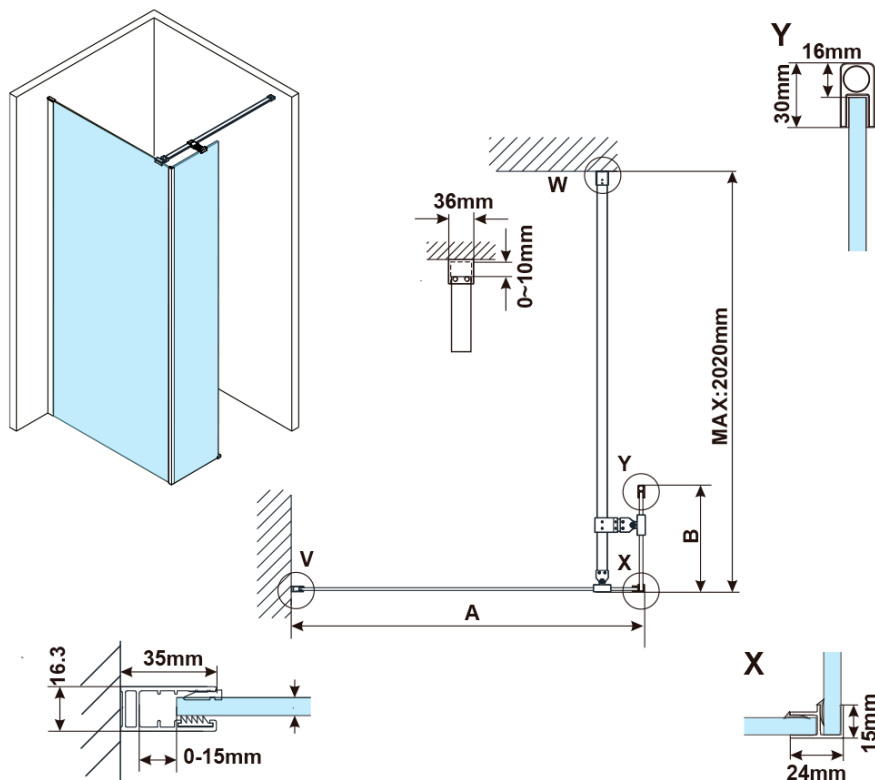

ESCA GOLD MATT jednodílná sprchová zástěna k instalaci ke stěně, sklo čiré, 1400 mm

Objednací kód: ES1014-04

Základní informace

Značka: Polysan

Série: ESCA

Rozměry

Šířka: 1400 mm

Výška: 2100 mm

Tloušťka skla: 8 mm

Balení neobsahuje: Vzpěra

ESCA GOLD MATT jednodílná sprchová zástěna k instalaci ke stěně, sklo čiré, 1400 mm

Technický list

MODEL	A,mm
ES1070/ES1170/ES1270/ES1370/ES1570	690~705
ES1080/ES1180/ES1280/ES1380/ES1580	790~805
ES1090/ES1190/ES1290/ES1390/ES1590	890~905
ES1010/ES1110/ES1210/ES1310/ES1510	990~1005
ES1011/ES1111/ES1211/ES1311/ES1511	1090~1105
ES1012/ES1112/ES1212/ES1312/ES1512	1190~1205
ES1013/ES1113/ES1213/ES1313/ES1513	1290~1305
ES1014/ES1114/ES1214/ES1314/ES1514	1390~1405
ES1015/ES1115/ES1215/ES1315/ES1515	1490~1505

ESCA GOLD MATT jednodílná sprchová zástěna k instalaci ke stěně, sklo čiré, 1400 mm

MODEL	A,mm
ES1070	686~701
ES1080	786~801
ES1090	886~901
ES1010	986~1001
ES1011	1086~1101
ES1012	1186~1201
ES1013	1286~1301
ES1014	1386~1401
ES1015	1486~1501

MODEL	B,mm
ES1030	285
ES1040	385
ES1050	485
ES1060	585