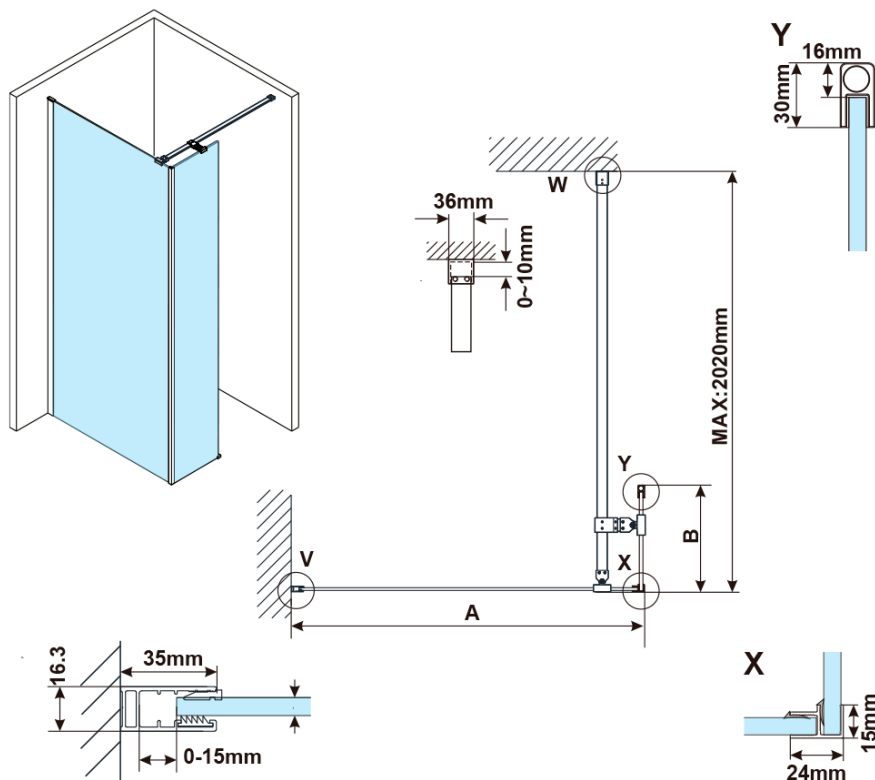

## Rozměry

Výška: 2100 mm

Hloubka: 1400 mm

Záruka: 2 roky

ESCA GOLD MATT jednodílná sprchová zástěna k instalaci ke stěně, sklo čiré, 1400 mm

Technický list

MODEL	A,mm
ES1070/ES1170/ES1270/ES1370/ES1570	690~705
ES1080/ES1180/ES1280/ES1380/ES1580	790~805
ES1090/ES1190/ES1290/ES1390/ES1590	890~905
ES1010/ES1110/ES1210/ES1310/ES1510	990~1005
ES1011/ES1111/ES1211/ES1311/ES1511	1090~1105
ES1012/ES1112/ES1212/ES1312/ES1512	1190~1205
ES1013/ES1113/ES1213/ES1313/ES1513	1290~1305
ES1014/ES1114/ES1214/ES1314/ES1514	1390~1405
ES1015/ES1115/ES1215/ES1315/ES1515	1490~1505

ESCA GOLD MATT jednodílná sprchová zástěna k instalaci ke stěně, sklo čiré, 1400 mm

MODEL	A,mm
ES1070	686~701
ES1080	786~801
ES1090	886~901
ES1010	986~1001
ES1011	1086~1101
ES1012	1186~1201
ES1013	1286~1301
ES1014	1386~1401
ES1015	1486~1501

MODEL	B,mm
ES1030	285
ES1040	385
ES1050	485
ES1060	585