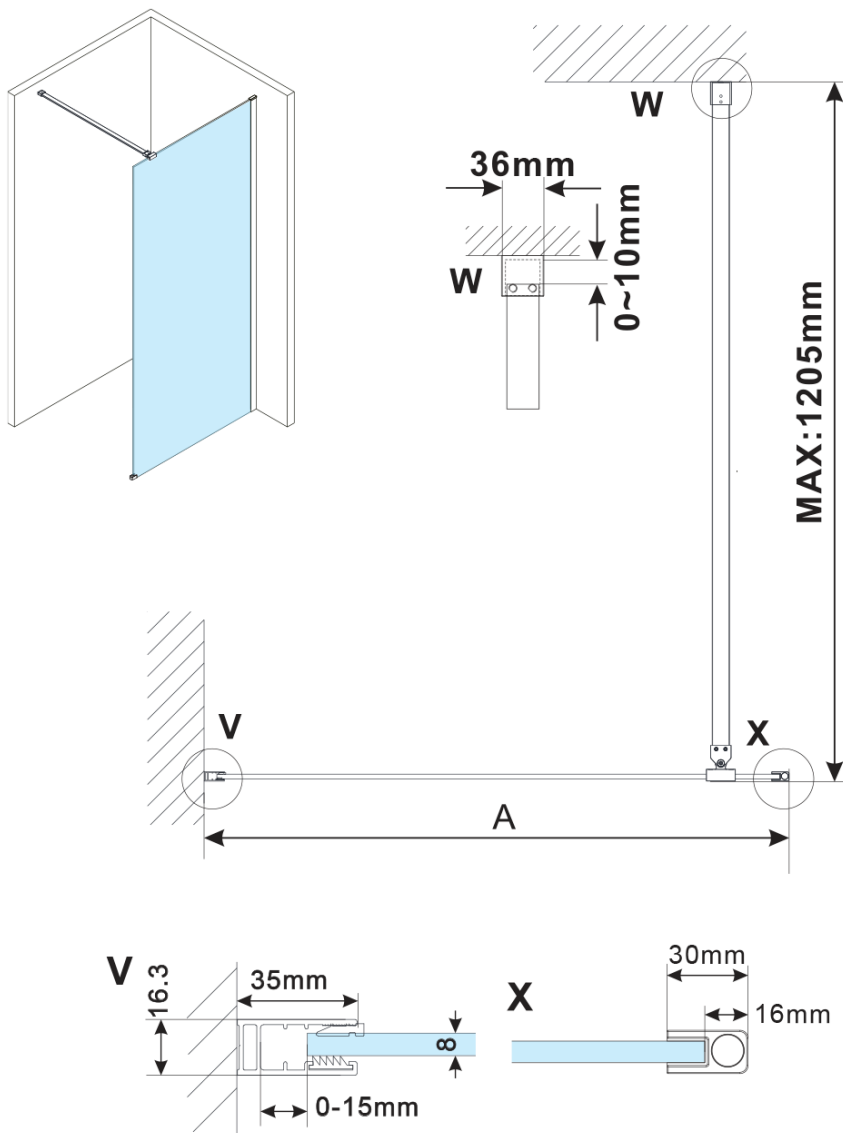

ESCA GOLD MATT jednodílná sprchová zástěna k instalaci ke stěně, sklo čiré, 1400 mm

Objednací kód: ES1014-04

Základní informace

Značka: Polysan

Série: ESCA

Rozměry

Šířka: 1400 mm

Výška: 2100 mm

Tloušťka skla: 8 mm

Balení neobsahuje: Vzpěra

ESCA GOLD MATT jednodílná sprchová zástěna k instalaci ke stěně, sklo čiré, 1400 mm

Technický list

MODEL	A,mm
ES1070/ES1170/ES1270/ES1370/ES1570	690~705
ES1080/ES1180/ES1280/ES1380/ES1580	790~805
ES1090/ES1190/ES1290/ES1390/ES1590	890~905
ES1010/ES1110/ES1210/ES1310/ES1510	990~1005
ES1011/ES1111/ES1211/ES1311/ES1511	1090~1105
ES1012/ES1112/ES1212/ES1312/ES1512	1190~1205
ES1013/ES1113/ES1213/ES1313/ES1513	1290~1305
ES1014/ES1114/ES1214/ES1314/ES1514	1390~1405
ES1015/ES1115/ES1215/ES1315/ES1515	1490~1505

ESCA GOLD MATT jednodílná sprchová zástěna k instalaci ke stěně, sklo čiré, 1400 mm

MODEL	A,mm
ES1070	686~701
ES1080	786~801
ES1090	886~901
ES1010	986~1001
ES1011	1086~1101
ES1012	1186~1201
ES1013	1286~1301
ES1014	1386~1401
ES1015	1486~1501

MODEL	B,mm
ES1030	285
ES1040	385
ES1050	485
ES1060	585