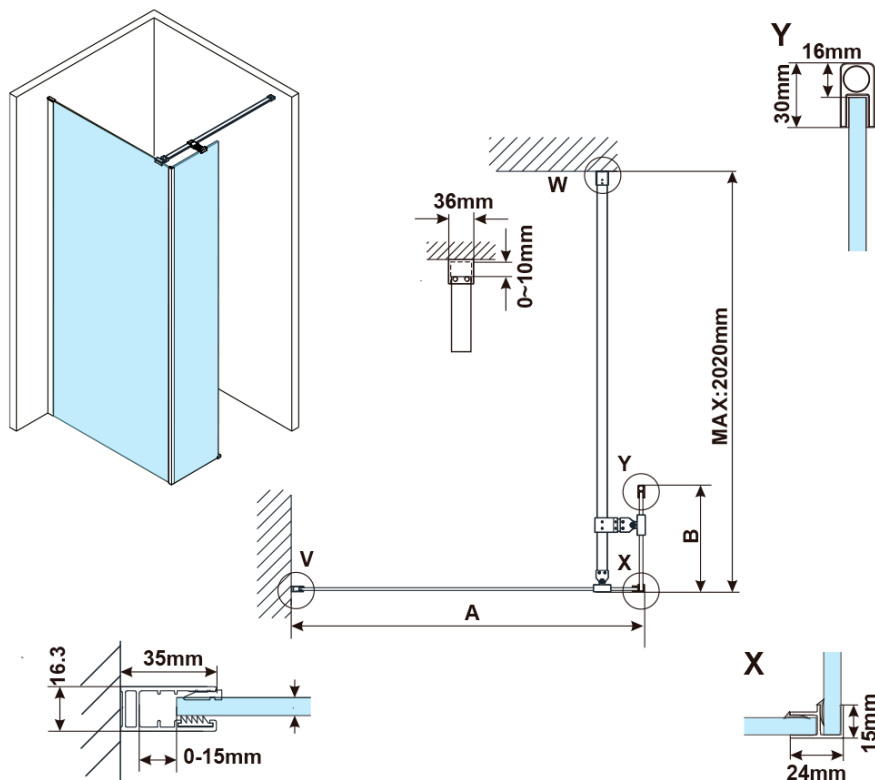

ESCA GOLD MATT jednodílná sprchová zástěna k instalaci ke stěně, sklo čiré, 1300 mm

Objednací kód: ES1013-04

Základní informace

Značka: Polysan

Série: ESCA

Rozměry

Šířka: 1300 mm

Výška: 2100 mm

Tloušťka skla: 8 mm

Balení neobsahuje: Vzpěra

ESCA GOLD MATT jednodílná sprchová zástěna k instalaci ke stěně, sklo čiré, 1300 mm

Technický list

MODEL	A,mm
ES1070/ES1170/ES1270/ES1370/ES1570	690~705
ES1080/ES1180/ES1280/ES1380/ES1580	790~805
ES1090/ES1190/ES1290/ES1390/ES1590	890~905
ES1010/ES1110/ES1210/ES1310/ES1510	990~1005
ES1011/ES1111/ES1211/ES1311/ES1511	1090~1105
ES1012/ES1112/ES1212/ES1312/ES1512	1190~1205
ES1013/ES1113/ES1213/ES1313/ES1513	1290~1305
ES1014/ES1114/ES1214/ES1314/ES1514	1390~1405
ES1015/ES1115/ES1215/ES1315/ES1515	1490~1505

ESCA GOLD MATT jednodílná sprchová zástěna k instalaci ke stěně, sklo čiré, 1300 mm

MODEL	A,mm
ES1070	686~701
ES1080	786~801
ES1090	886~901
ES1010	986~1001
ES1011	1086~1101
ES1012	1186~1201
ES1013	1286~1301
ES1014	1386~1401
ES1015	1486~1501

MODEL	B,mm
ES1030	285
ES1040	385
ES1050	485
ES1060	585