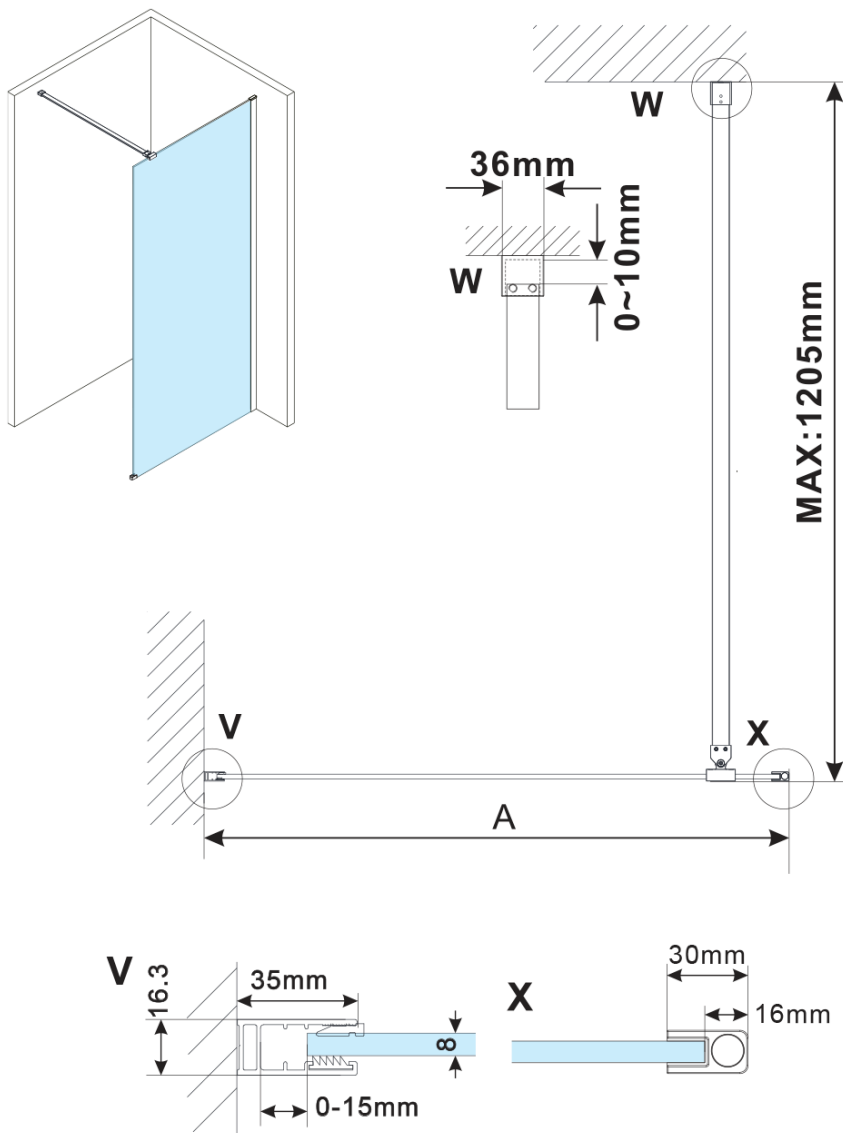

ESCA GOLD MATT jednodílná sprchová zástěna k instalaci ke stěně, sklo čiré, 1300 mm

Objednací kód: ES1013-04

Základní informace

Značka: Polysan

Série: ESCA

Rozměry

Šířka: 1300 mm

Výška: 2100 mm

Tloušťka skla: 8 mm

Balení neobsahuje: Vzpěra

ESCA GOLD MATT jednodílná sprchová zástěna k instalaci ke stěně, sklo čiré, 1300 mm

Technický list

MODEL	A,mm
ES1070/ES1170/ES1270/ES1370/ES1570	690~705
ES1080/ES1180/ES1280/ES1380/ES1580	790~805
ES1090/ES1190/ES1290/ES1390/ES1590	890~905
ES1010/ES1110/ES1210/ES1310/ES1510	990~1005
ES1011/ES1111/ES1211/ES1311/ES1511	1090~1105
ES1012/ES1112/ES1212/ES1312/ES1512	1190~1205
ES1013/ES1113/ES1213/ES1313/ES1513	1290~1305
ES1014/ES1114/ES1214/ES1314/ES1514	1390~1405
ES1015/ES1115/ES1215/ES1315/ES1515	1490~1505

ESCA GOLD MATT jednodílná sprchová zástěna k instalaci ke stěně, sklo čiré, 1300 mm

MODEL	A,mm
ES1070	686~701
ES1080	786~801
ES1090	886~901
ES1010	986~1001
ES1011	1086~1101
ES1012	1186~1201
ES1013	1286~1301
ES1014	1386~1401
ES1015	1486~1501

MODEL	B,mm
ES1030	285
ES1040	385
ES1050	485
ES1060	585