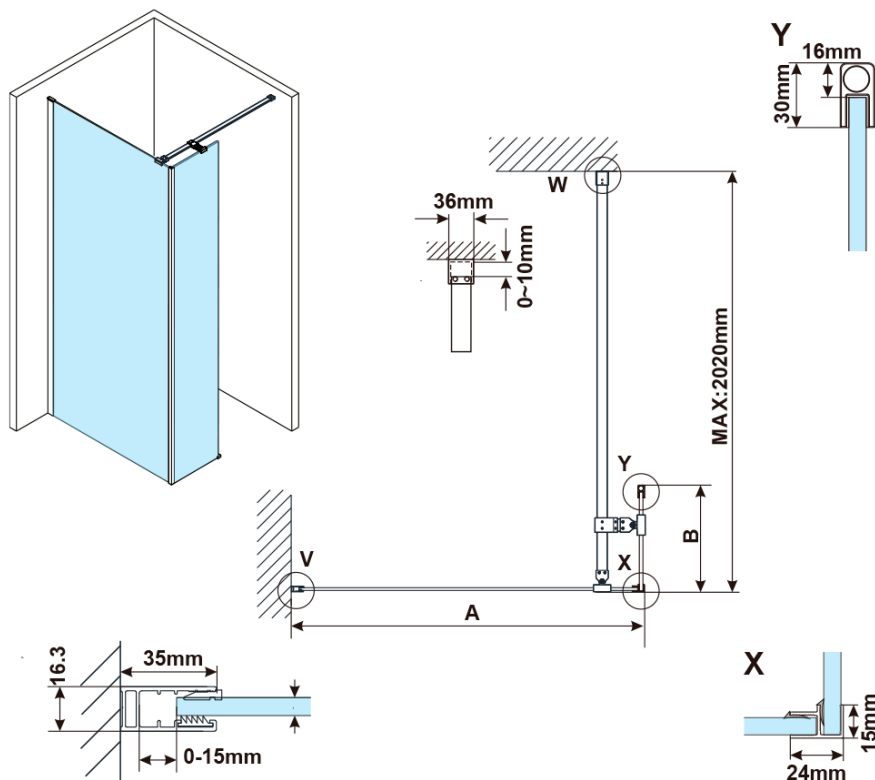

ESCA GOLD MATT jednodílná sprchová zástěna k instalaci ke stěně, sklo čiré, 1300 mm

Objednací kód: ES1013-04

Základní informace

Značka: Polysan

Série: ESCA

Rozměry

Výška: 2100 mm

Hloubka: 1300 mm

Parametry

Barva profilu: Zlatá mat

Tvar: Jednostěnná pevná

Typ výplně: Čiré sklo

Úprava skla: Antidrop

Tloušťka skla: 8 mm

Hmotnost / ks: 73.0 kg

Balení: 2 ks

Záruka: 2 roky

ESCA GOLD MATT jednodílná sprchová zástěna k instalaci ke stěně, sklo čiré, 1300 mm

Technický list

| MODEL | A,mm |
|------------------------------------|-----------|
| ES1070/ES1170/ES1270/ES1370/ES1570 | 690~705 |
| ES1080/ES1180/ES1280/ES1380/ES1580 | 790~805 |
| ES1090/ES1190/ES1290/ES1390/ES1590 | 890~905 |
| ES1010/ES1110/ES1210/ES1310/ES1510 | 990~1005 |
| ES1011/ES1111/ES1211/ES1311/ES1511 | 1090~1105 |
| ES1012/ES1112/ES1212/ES1312/ES1512 | 1190~1205 |
| ES1013/ES1113/ES1213/ES1313/ES1513 | 1290~1305 |
| ES1014/ES1114/ES1214/ES1314/ES1514 | 1390~1405 |
| ES1015/ES1115/ES1215/ES1315/ES1515 | 1490~1505 |

ESCA GOLD MATT jednodílná sprchová zástěna k instalaci ke stěně, sklo čiré, 1300 mm

| MODEL | A,mm |
|--------|-----------|
| ES1070 | 686~701 |
| ES1080 | 786~801 |
| ES1090 | 886~901 |
| ES1010 | 986~1001 |
| ES1011 | 1086~1101 |
| ES1012 | 1186~1201 |
| ES1013 | 1286~1301 |
| ES1014 | 1386~1401 |
| ES1015 | 1486~1501 |