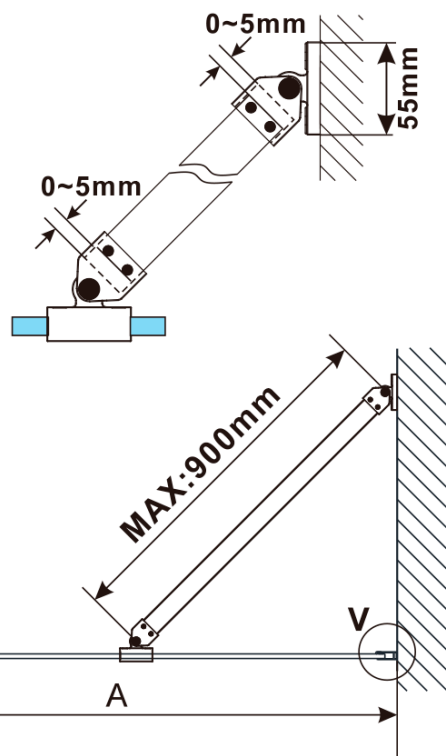

## Rozměry

Výška: 2100 mm

Hloubka: 1200 mm

## Parametry

Barva profilu: Zlatá mat

Tvar: Jednostěnná pevná

Typ výplně: Čiré sklo

Úprava skla: Antidrop

Tloušťka skla: 8 mm

Hmotnost / ks: 68.0 kg

Balení: 2 ks

Záruka: 2 roky

ESCA GOLD MATT jednodílná sprchová zástěna k instalaci ke stěně, sklo čiré, 1200 mm

Technický list

MODEL	A,mm
ES1070/ES1170/ES1270/ES1370/ES1570	690~705
ES1080/ES1180/ES1280/ES1380/ES1580	790~805
ES1090/ES1190/ES1290/ES1390/ES1590	890~905
ES1010/ES1110/ES1210/ES1310/ES1510	990~1005
ES1011/ES1111/ES1211/ES1311/ES1511	1090~1105
ES1012/ES1112/ES1212/ES1312/ES1512	1190~1205
ES1013/ES1113/ES1213/ES1313/ES1513	1290~1305
ES1014/ES1114/ES1214/ES1314/ES1514	1390~1405
ES1015/ES1115/ES1215/ES1315/ES1515	1490~1505

ESCA GOLD MATT jednodílná sprchová zástěna k instalaci ke stěně, sklo čiré, 1200 mm

MODEL	A,mm
ES1070/ES1170/ES1270/ES1370/ES1570	690~705
ES1080/ES1180/ES1280/ES1380/ES1580	790~805
ES1090/ES1190/ES1290/ES1390/ES1590	890~905
ES1010/ES1110/ES1210/ES1310/ES1510	990~1005
ES1011/ES1111/ES1211/ES1311/ES1511	1090~1105
ES1012/ES1112/ES1212/ES1312/ES1512	1190~1205