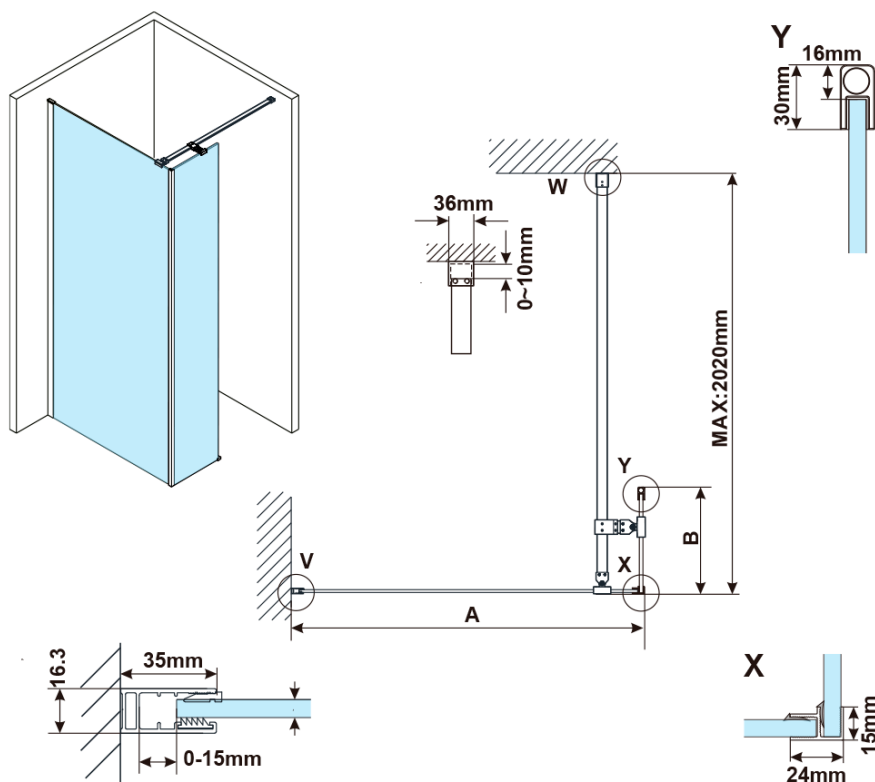

ESCA GOLD MATT jednodílná sprchová zástěna k instalaci ke stěně, sklo čiré, 1200 mm

Objednací kód: ES1012-04

Základní informace

Značka: Polysan

Série: ESCA

Rozměry

Výška: 2100 mm

Hloubka: 1200 mm

Záruka: 2 roky

ESCA GOLD MATT jednodílná sprchová zástěna k instalaci ke stěně, sklo čiré, 1200 mm

Technický list

MODEL	A,mm
ES1070/ES1170/ES1270/ES1370/ES1570	690~705
ES1080/ES1180/ES1280/ES1380/ES1580	790~805
ES1090/ES1190/ES1290/ES1390/ES1590	890~905
ES1010/ES1110/ES1210/ES1310/ES1510	990~1005
ES1011/ES1111/ES1211/ES1311/ES1511	1090~1105
ES1012/ES1112/ES1212/ES1312/ES1512	1190~1205
ES1013/ES1113/ES1213/ES1313/ES1513	1290~1305
ES1014/ES1114/ES1214/ES1314/ES1514	1390~1405
ES1015/ES1115/ES1215/ES1315/ES1515	1490~1505

ESCA GOLD MATT jednodílná sprchová zástěna k instalaci ke stěně, sklo čiré, 1200 mm

MODEL	A,mm
ES1070/ES1170/ES1270/ES1370/ES1570	690~705
ES1080/ES1180/ES1280/ES1380/ES1580	790~805
ES1090/ES1190/ES1290/ES1390/ES1590	890~905
ES1010/ES1110/ES1210/ES1310/ES1510	990~1005
ES1011/ES1111/ES1211/ES1311/ES1511	1090~1105
ES1012/ES1112/ES1212/ES1312/ES1512	1190~1205

ESCA GOLD MATT jednodílná sprchová zástěna k instalaci ke stěně, sklo čiré, 1200 mm

MODEL	A, mm
ES1070	686~701
ES1080	786~801
ES1090	886~901
ES1010	986~1001
ES1011	1086~1101
ES1012	1186~1201
ES1013	1286~1301
ES1014	1386~1401
ES1015	1486~1501