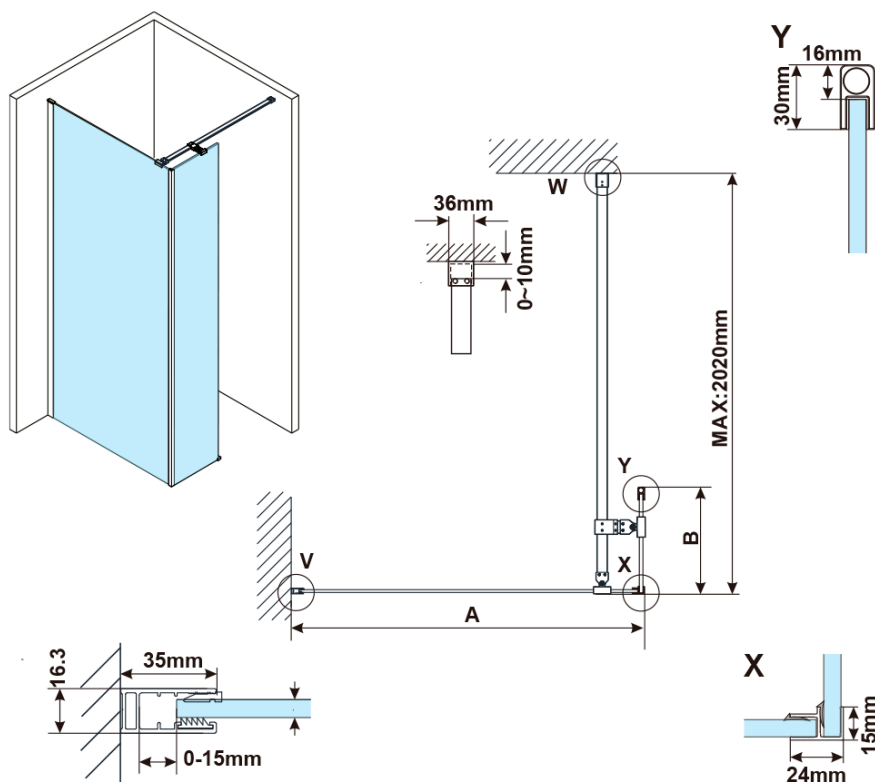

ESCA GOLD MATT jednodílná sprchová zástěna k instalaci ke stěně, sklo čiré, 1200 mm

Objednací kód: ES1012-04

Základní informace

Značka: Polysan

Série: ESCA

Rozměry

Šířka: 1200 mm

Výška: 2100 mm

Tloušťka skla: 8 mm

Balení neobsahuje: Vzpěra

ESCA GOLD MATT jednodílná sprchová zástěna k instalaci ke stěně, sklo čiré, 1200 mm

Technický list

MODEL	A,mm
ES1070/ES1170/ES1270/ES1370/ES1570	690~705
ES1080/ES1180/ES1280/ES1380/ES1580	790~805
ES1090/ES1190/ES1290/ES1390/ES1590	890~905
ES1010/ES1110/ES1210/ES1310/ES1510	990~1005
ES1011/ES1111/ES1211/ES1311/ES1511	1090~1105
ES1012/ES1112/ES1212/ES1312/ES1512	1190~1205
ES1013/ES1113/ES1213/ES1313/ES1513	1290~1305
ES1014/ES1114/ES1214/ES1314/ES1514	1390~1405
ES1015/ES1115/ES1215/ES1315/ES1515	1490~1505

ESCA GOLD MATT jednodílná sprchová zástěna k instalaci ke stěně, sklo čiré, 1200 mm

MODEL	A,mm
ES1070/ES1170/ES1270/ES1370/ES1570	690~705
ES1080/ES1180/ES1280/ES1380/ES1580	790~805
ES1090/ES1190/ES1290/ES1390/ES1590	890~905
ES1010/ES1110/ES1210/ES1310/ES1510	990~1005
ES1011/ES1111/ES1211/ES1311/ES1511	1090~1105
ES1012/ES1112/ES1212/ES1312/ES1512	1190~1205

ESCA GOLD MATT jednodílná sprchová zástěna k instalaci ke stěně, sklo čiré, 1200 mm

MODEL	A, mm
ES1070	686~701
ES1080	786~801
ES1090	886~901
ES1010	986~1001
ES1011	1086~1101
ES1012	1186~1201
ES1013	1286~1301
ES1014	1386~1401
ES1015	1486~1501