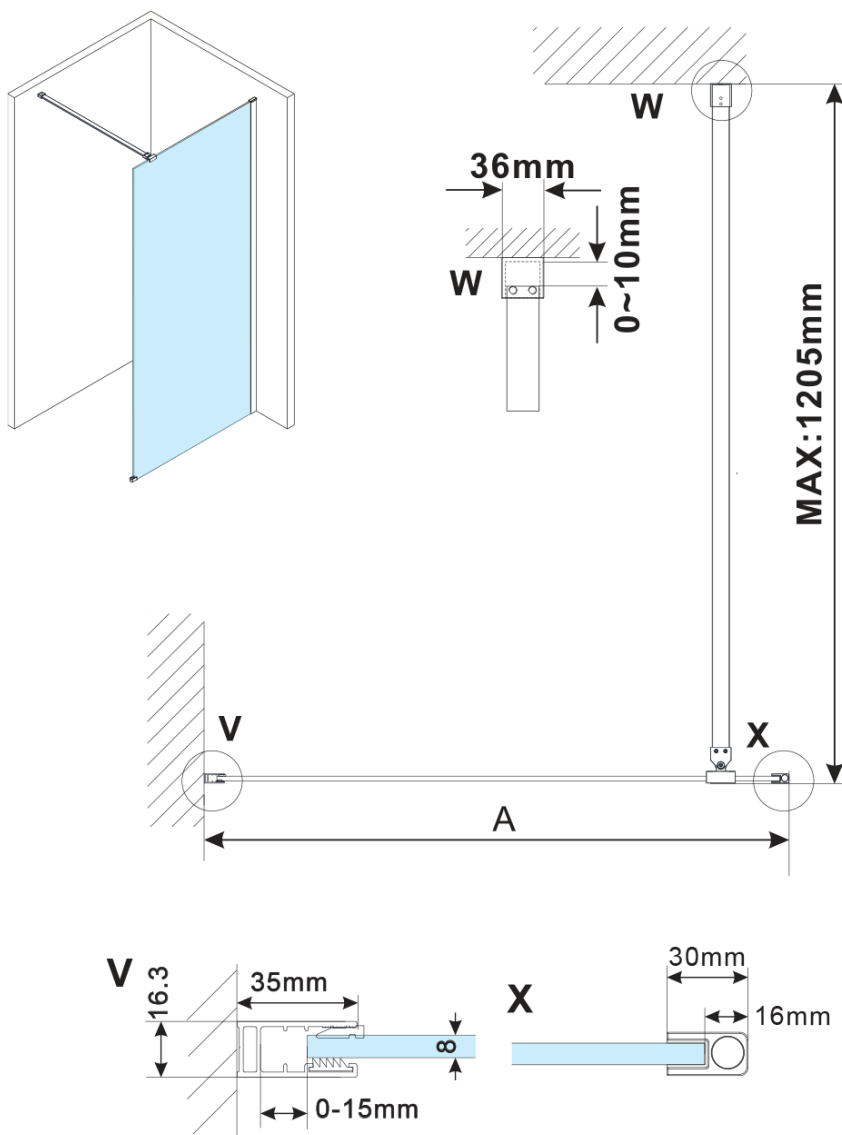

## Rozměry

Výška: 2100 mm

Hloubka: 1200 mm

## Parametry

Barva profilu: Zlatá mat

Tvar: Jednostěnná pevná

Typ výplně: Čiré sklo

Úprava skla: Antidrop

Tloušťka skla: 8 mm

Hmotnost / ks: 68.0 kg

Balení: 2 ks

Záruka: 2 roky

ESCA GOLD MATT jednodílná sprchová zástěna k instalaci ke stěně, sklo čiré, 1200 mm

Technický list

MODEL	A,mm
ES1070/ES1170/ES1270/ES1370/ES1570	690~705
ES1080/ES1180/ES1280/ES1380/ES1580	790~805
ES1090/ES1190/ES1290/ES1390/ES1590	890~905
ES1010/ES1110/ES1210/ES1310/ES1510	990~1005
ES1011/ES1111/ES1211/ES1311/ES1511	1090~1105
ES1012/ES1112/ES1212/ES1312/ES1512	1190~1205
ES1013/ES1113/ES1213/ES1313/ES1513	1290~1305
ES1014/ES1114/ES1214/ES1314/ES1514	1390~1405
ES1015/ES1115/ES1215/ES1315/ES1515	1490~1505

ESCA GOLD MATT jednodílná sprchová zástěna k instalaci ke stěně, sklo čiré, 1200 mm

MODEL	A,mm
ES1070/ES1170/ES1270/ES1370/ES1570	690~705
ES1080/ES1180/ES1280/ES1380/ES1580	790~805
ES1090/ES1190/ES1290/ES1390/ES1590	890~905
ES1010/ES1110/ES1210/ES1310/ES1510	990~1005
ES1011/ES1111/ES1211/ES1311/ES1511	1090~1105
ES1012/ES1112/ES1212/ES1312/ES1512	1190~1205