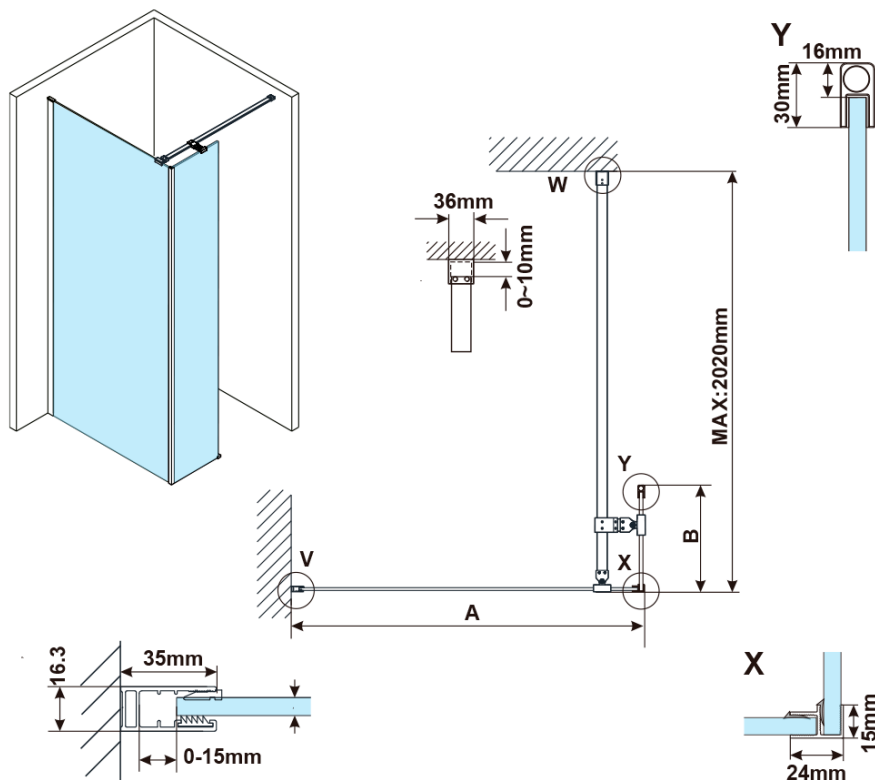

ESCA GOLD MATT jednodílná sprchová zástěna k instalaci ke stěně, sklo čiré, 1100 mm

Objednací kód: ES1011-04

Základní informace

Značka: Polysan

Série: ESCA

Rozměry

Výška: 2100 mm

Hloubka: 1100 mm

Záruka: 2 roky

ESCA GOLD MATT jednodílná sprchová zástěna k instalaci ke stěně, sklo čiré, 1100 mm

Technický list

MODEL	A,mm
ES1070/ES1170/ES1270/ES1370/ES1570	690~705
ES1080/ES1180/ES1280/ES1380/ES1580	790~805
ES1090/ES1190/ES1290/ES1390/ES1590	890~905
ES1010/ES1110/ES1210/ES1310/ES1510	990~1005
ES1011/ES1111/ES1211/ES1311/ES1511	1090~1105
ES1012/ES1112/ES1212/ES1312/ES1512	1190~1205
ES1013/ES1113/ES1213/ES1313/ES1513	1290~1305
ES1014/ES1114/ES1214/ES1314/ES1514	1390~1405
ES1015/ES1115/ES1215/ES1315/ES1515	1490~1505

ESCA GOLD MATT jednodílná sprchová zástěna k instalaci ke stěně, sklo čiré, 1100 mm

MODEL	A,mm
ES1070/ES1170/ES1270/ES1370/ES1570	690~705
ES1080/ES1180/ES1280/ES1380/ES1580	790~805
ES1090/ES1190/ES1290/ES1390/ES1590	890~905
ES1010/ES1110/ES1210/ES1310/ES1510	990~1005
ES1011/ES1111/ES1211/ES1311/ES1511	1090~1105
ES1012/ES1112/ES1212/ES1312/ES1512	1190~1205

ESCA GOLD MATT jednodílná sprchová zástěna k instalaci ke stěně, sklo čiré, 1100 mm

MODEL	A,mm
ES1070	686~701
ES1080	786~801
ES1090	886~901
ES1010	986~1001
ES1011	1086~1101
ES1012	1186~1201
ES1013	1286~1301
ES1014	1386~1401
ES1015	1486~1501