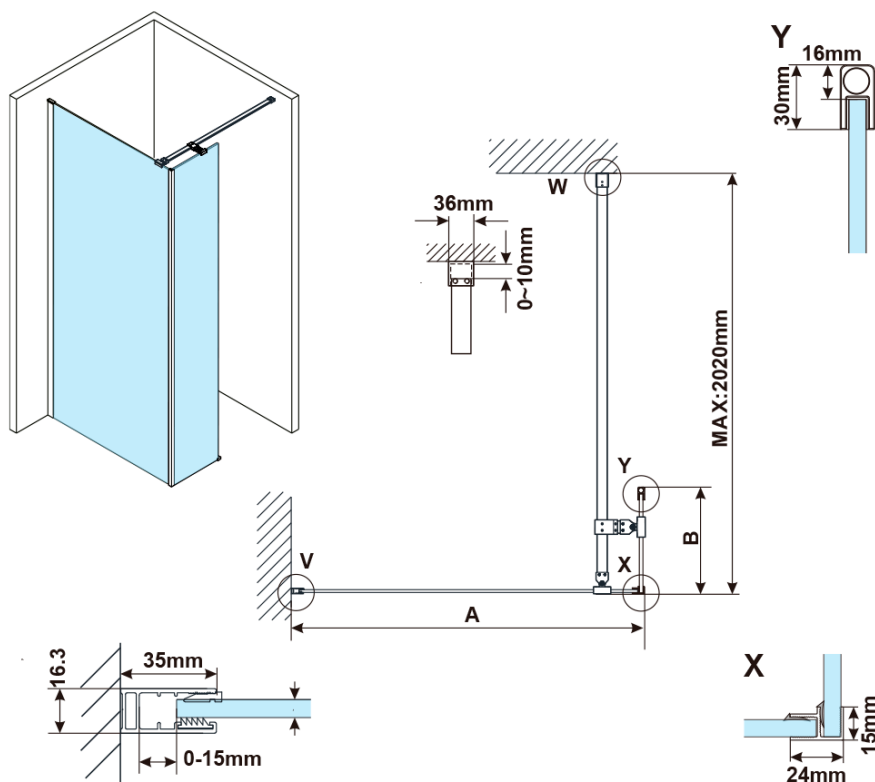

ESCA WHITE MATT jednodílná sprchová zástěna k instalaci ke stěně, sklo čiré, 1400 mm

Objednací kód: ES1014-03

Základní informace

Značka: Polysan

Série: ESCA

Rozměry

Šířka: 1400 mm

Výška: 2100 mm

Tloušťka skla: 8 mm

Balení neobsahuje: Vzpěra

ESCA WHITE MATT jednodílná sprchová zástěna k instalaci ke stěně, sklo čiré, 1400 mm

Technický list

MODEL	A,mm
ES1070/ES1170/ES1270/ES1370/ES1570	690~705
ES1080/ES1180/ES1280/ES1380/ES1580	790~805
ES1090/ES1190/ES1290/ES1390/ES1590	890~905
ES1010/ES1110/ES1210/ES1310/ES1510	990~1005
ES1011/ES1111/ES1211/ES1311/ES1511	1090~1105
ES1012/ES1112/ES1212/ES1312/ES1512	1190~1205
ES1013/ES1113/ES1213/ES1313/ES1513	1290~1305
ES1014/ES1114/ES1214/ES1314/ES1514	1390~1405
ES1015/ES1115/ES1215/ES1315/ES1515	1490~1505

ESCA WHITE MATT jednodílná sprchová zástěna k instalaci ke stěně, sklo čiré, 1400 mm

MODEL	A,mm
ES1070	686~701
ES1080	786~801
ES1090	886~901
ES1010	986~1001
ES1011	1086~1101
ES1012	1186~1201
ES1013	1286~1301
ES1014	1386~1401
ES1015	1486~1501

MODEL	B,mm
ES1030	285
ES1040	385
ES1050	485
ES1060	585