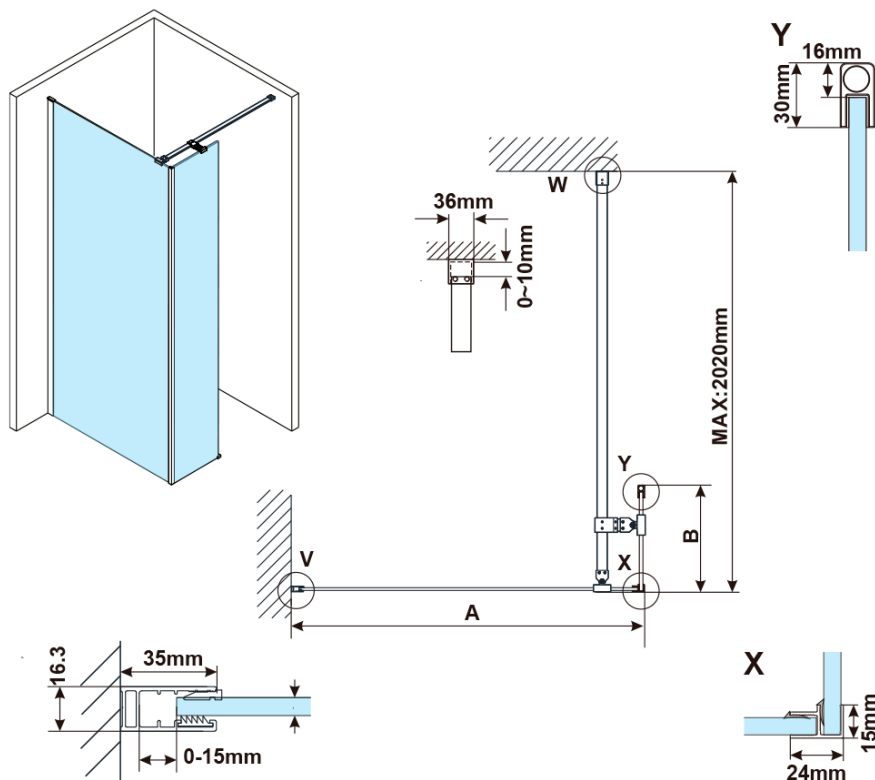

ESCA WHITE MATT jednodílná sprchová zástěna k instalaci ke stěně, sklo čiré, 1400 mm

Objednací kód: ES1014-03

Základní informace

Značka: Polysan

Série: ESCA

Rozměry

Výška: 2100 mm

Hloubka: 1400 mm

Parametry

Barva profilu: Bílá

Tvar: Jednostěnná pevná

Typ výplně: Čiré sklo

Úprava skla: Antidrop

Tloušťka skla: 8 mm

Hmotnost / ks: 78.0 kg

Balení: 2 ks

Záruka: 2 roky

ESCA WHITE MATT jednodílná sprchová zástěna k instalaci ke stěně, sklo čiré, 1400 mm

Technický list

MODEL	A,mm
ES1070/ES1170/ES1270/ES1370/ES1570	690~705
ES1080/ES1180/ES1280/ES1380/ES1580	790~805
ES1090/ES1190/ES1290/ES1390/ES1590	890~905
ES1010/ES1110/ES1210/ES1310/ES1510	990~1005
ES1011/ES1111/ES1211/ES1311/ES1511	1090~1105
ES1012/ES1112/ES1212/ES1312/ES1512	1190~1205
ES1013/ES1113/ES1213/ES1313/ES1513	1290~1305
ES1014/ES1114/ES1214/ES1314/ES1514	1390~1405
ES1015/ES1115/ES1215/ES1315/ES1515	1490~1505

ESCA WHITE MATT jednodílná sprchová zástěna k instalaci ke stěně, sklo čiré, 1400 mm

MODEL	A, mm
ES1070	686~701
ES1080	786~801
ES1090	886~901
ES1010	986~1001
ES1011	1086~1101
ES1012	1186~1201
ES1013	1286~1301
ES1014	1386~1401
ES1015	1486~1501