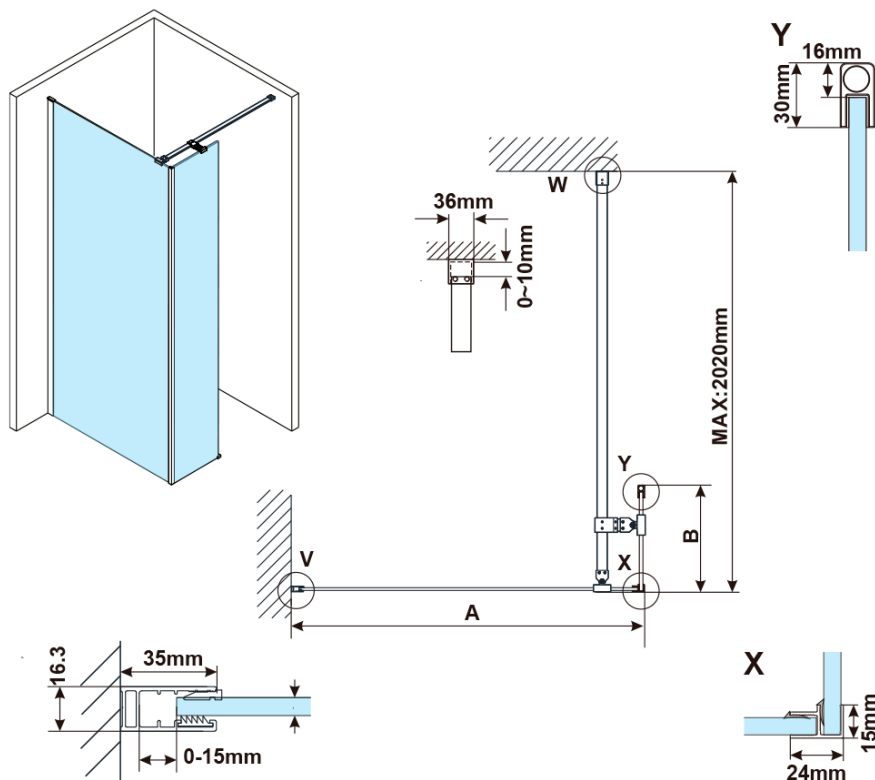

## Rozměry

Výška: 2100 mm

Hloubka: 1300 mm

## Parametry

Barva profilu: Bílá

Tvar: Jednostěnná pevná

Typ výplně: Čiré sklo

Úprava skla: Antidrop

Tloušťka skla: 8 mm

Hmotnost / ks: 73.0 kg

Balení: 2 ks

Záruka: 2 roky

ESCA WHITE MATT jednodílná sprchová zástěna k instalaci ke stěně, sklo čiré, 1300 mm

Technický list

MODEL	A,mm
ES1070/ES1170/ES1270/ES1370/ES1570	690~705
ES1080/ES1180/ES1280/ES1380/ES1580	790~805
ES1090/ES1190/ES1290/ES1390/ES1590	890~905
ES1010/ES1110/ES1210/ES1310/ES1510	990~1005
ES1011/ES1111/ES1211/ES1311/ES1511	1090~1105
ES1012/ES1112/ES1212/ES1312/ES1512	1190~1205
ES1013/ES1113/ES1213/ES1313/ES1513	1290~1305
ES1014/ES1114/ES1214/ES1314/ES1514	1390~1405
ES1015/ES1115/ES1215/ES1315/ES1515	1490~1505

ESCA WHITE MATT jednodílná sprchová zástěna k instalaci ke stěně, sklo čiré, 1300 mm

MODEL	A, mm
ES1070	686~701
ES1080	786~801
ES1090	886~901
ES1010	986~1001
ES1011	1086~1101
ES1012	1186~1201
ES1013	1286~1301
ES1014	1386~1401
ES1015	1486~1501