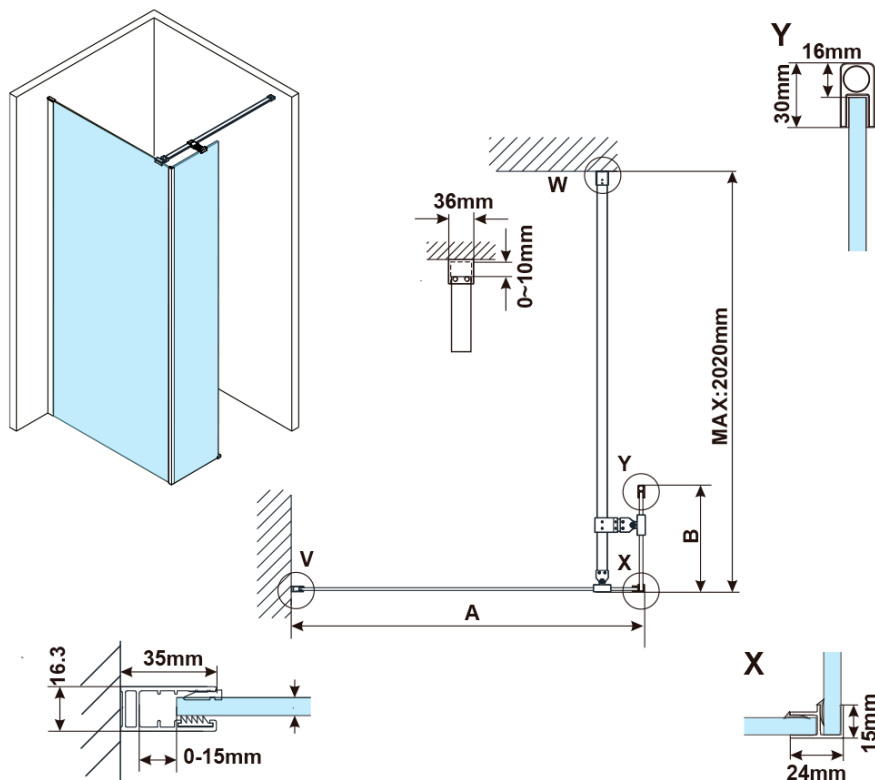

ESCA WHITE MATT jednodílná sprchová zástěna k instalaci ke stěně, sklo čiré, 1300 mm

Objednací kód: ES1013-03

Základní informace

Značka: Polysan

Série: ESCA

Rozměry

Šířka: 1300 mm

Výška: 2100 mm

Tloušťka skla: 8 mm

Balení neobsahuje: Vzpěra

ESCA WHITE MATT jednodílná sprchová zástěna k instalaci ke stěně, sklo čiré, 1300 mm

Technický list

MODEL	A,mm
ES1070/ES1170/ES1270/ES1370/ES1570	690~705
ES1080/ES1180/ES1280/ES1380/ES1580	790~805
ES1090/ES1190/ES1290/ES1390/ES1590	890~905
ES1010/ES1110/ES1210/ES1310/ES1510	990~1005
ES1011/ES1111/ES1211/ES1311/ES1511	1090~1105
ES1012/ES1112/ES1212/ES1312/ES1512	1190~1205
ES1013/ES1113/ES1213/ES1313/ES1513	1290~1305
ES1014/ES1114/ES1214/ES1314/ES1514	1390~1405
ES1015/ES1115/ES1215/ES1315/ES1515	1490~1505

ESCA WHITE MATT jednodílná sprchová zástěna k instalaci ke stěně, sklo čiré, 1300 mm

MODEL	A,mm
ES1070	686~701
ES1080	786~801
ES1090	886~901
ES1010	986~1001
ES1011	1086~1101
ES1012	1186~1201
ES1013	1286~1301
ES1014	1386~1401
ES1015	1486~1501

MODEL	B,mm
ES1030	285
ES1040	385
ES1050	485
ES1060	585