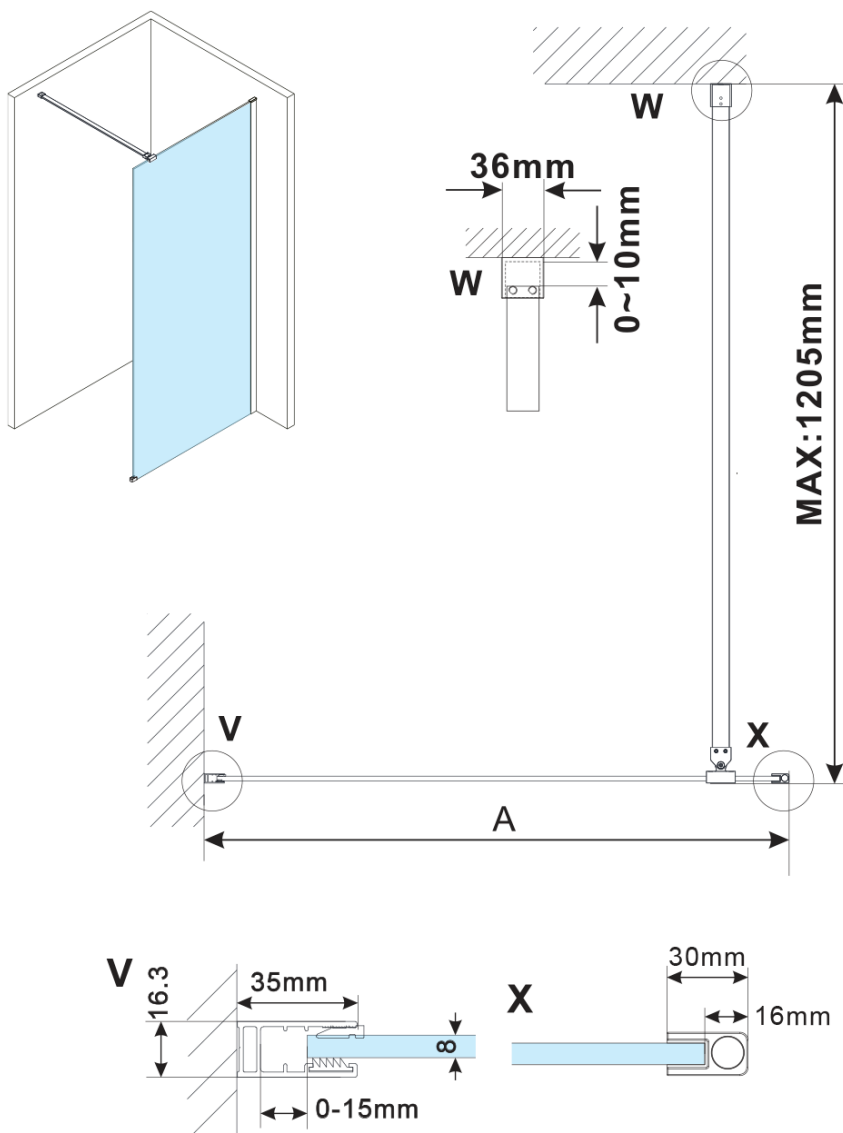

# ESCA WHITE MATT jednodílná sprchová zástěna k instalaci ke stěně, sklo čiré, 1300 mm

Objednací kód: ES1013-03

## Rozměry

Výška: 2100 mm

Hloubka: 1300 mm

## Parametry

Barva profilu: Bílá

Tvar: Jednostěnná pevná

Typ výplně: Čiré sklo

Úprava skla: Antidrop

Tloušťka skla: 8 mm

Hmotnost / ks: 73.0 kg

Balení: 2 ks

Záruka: 2 roky

ESCA WHITE MATT jednodílná sprchová zástěna k instalaci ke stěně, sklo čiré, 1300 mm

Technický list

MODEL	A,mm
ES1070/ES1170/ES1270/ES1370/ES1570	690~705
ES1080/ES1180/ES1280/ES1380/ES1580	790~805
ES1090/ES1190/ES1290/ES1390/ES1590	890~905
ES1010/ES1110/ES1210/ES1310/ES1510	990~1005
ES1011/ES1111/ES1211/ES1311/ES1511	1090~1105
ES1012/ES1112/ES1212/ES1312/ES1512	1190~1205
ES1013/ES1113/ES1213/ES1313/ES1513	1290~1305
ES1014/ES1114/ES1214/ES1314/ES1514	1390~1405
ES1015/ES1115/ES1215/ES1315/ES1515	1490~1505