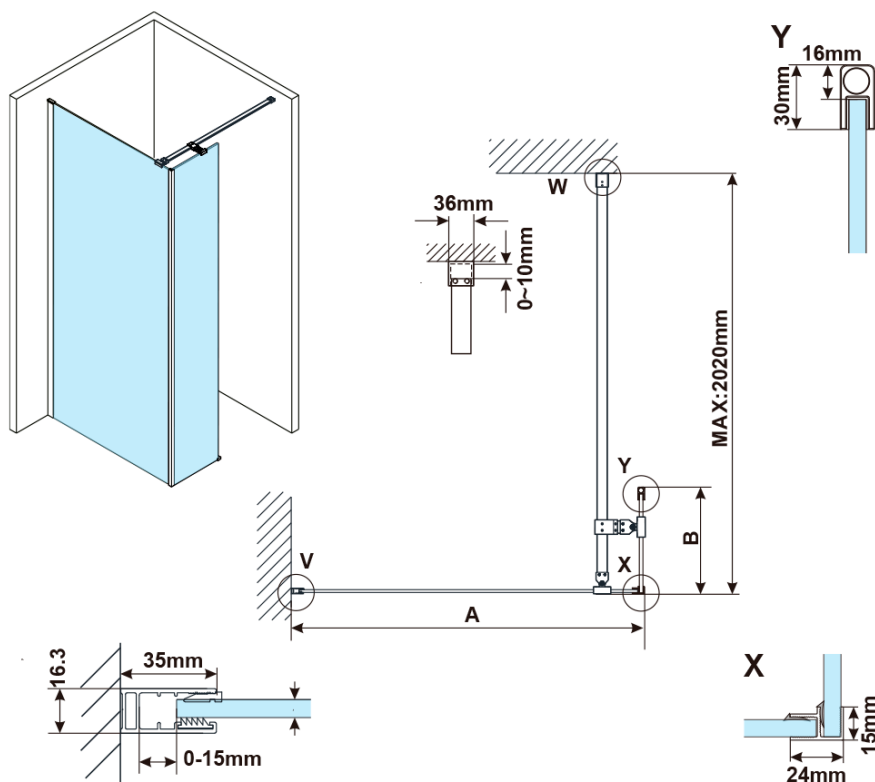

ESCA WHITE MATT jednodílná sprchová zástěna k instalaci ke stěně, sklo čiré, 1200 mm

Objednací kód: ES1012-03

Základní informace

Značka: Polysan

Série: ESCA

Rozměry

Výška: 2100 mm

Hloubka: 1200 mm

Záruka: 2 roky

ESCA WHITE MATT jednodílná sprchová zástěna k instalaci ke stěně, sklo čiré, 1200 mm

Technický list

MODEL	A,mm
ES1070/ES1170/ES1270/ES1370/ES1570	690~705
ES1080/ES1180/ES1280/ES1380/ES1580	790~805
ES1090/ES1190/ES1290/ES1390/ES1590	890~905
ES1010/ES1110/ES1210/ES1310/ES1510	990~1005
ES1011/ES1111/ES1211/ES1311/ES1511	1090~1105
ES1012/ES1112/ES1212/ES1312/ES1512	1190~1205
ES1013/ES1113/ES1213/ES1313/ES1513	1290~1305
ES1014/ES1114/ES1214/ES1314/ES1514	1390~1405
ES1015/ES1115/ES1215/ES1315/ES1515	1490~1505

ESCA WHITE MATT jednodílná sprchová zástěna k instalaci ke stěně, sklo čiré, 1200 mm

MODEL	A,mm
ES1070/ES1170/ES1270/ES1370/ES1570	690~705
ES1080/ES1180/ES1280/ES1380/ES1580	790~805
ES1090/ES1190/ES1290/ES1390/ES1590	890~905
ES1010/ES1110/ES1210/ES1310/ES1510	990~1005
ES1011/ES1111/ES1211/ES1311/ES1511	1090~1105
ES1012/ES1112/ES1212/ES1312/ES1512	1190~1205

ESCA WHITE MATT jednodílná sprchová zástěna k instalaci ke stěně, sklo čiré, 1200 mm

MODEL	A, mm
ES1070	686~701
ES1080	786~801
ES1090	886~901
ES1010	986~1001
ES1011	1086~1101
ES1012	1186~1201
ES1013	1286~1301
ES1014	1386~1401
ES1015	1486~1501