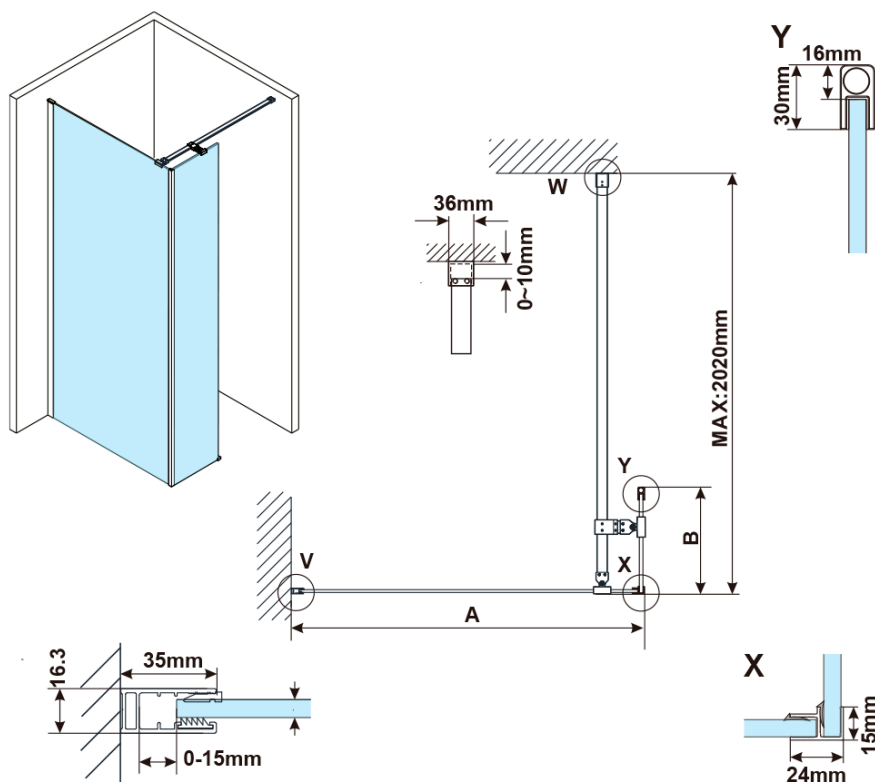

## Rozměry

Šířka: 1200 mm

Výška: 2100 mm

Tloušťka skla: 8 mm

Balení neobsahuje: Vzpěra

ESCA WHITE MATT jednodílná sprchová zástěna k instalaci ke stěně, sklo čiré, 1200 mm

Technický list

MODEL	A,mm
ES1070/ES1170/ES1270/ES1370/ES1570	690~705
ES1080/ES1180/ES1280/ES1380/ES1580	790~805
ES1090/ES1190/ES1290/ES1390/ES1590	890~905
ES1010/ES1110/ES1210/ES1310/ES1510	990~1005
ES1011/ES1111/ES1211/ES1311/ES1511	1090~1105
ES1012/ES1112/ES1212/ES1312/ES1512	1190~1205
ES1013/ES1113/ES1213/ES1313/ES1513	1290~1305
ES1014/ES1114/ES1214/ES1314/ES1514	1390~1405
ES1015/ES1115/ES1215/ES1315/ES1515	1490~1505

ESCA WHITE MATT jednodílná sprchová zástěna k instalaci ke stěně, sklo čiré, 1200 mm

MODEL	A,mm
ES1070/ES1170/ES1270/ES1370/ES1570	690~705
ES1080/ES1180/ES1280/ES1380/ES1580	790~805
ES1090/ES1190/ES1290/ES1390/ES1590	890~905
ES1010/ES1110/ES1210/ES1310/ES1510	990~1005
ES1011/ES1111/ES1211/ES1311/ES1511	1090~1105
ES1012/ES1112/ES1212/ES1312/ES1512	1190~1205

ESCA WHITE MATT jednodílná sprchová zástěna k instalaci ke stěně, sklo čiré, 1200 mm

MODEL	A, mm
ES1070	686~701
ES1080	786~801
ES1090	886~901
ES1010	986~1001
ES1011	1086~1101
ES1012	1186~1201
ES1013	1286~1301
ES1014	1386~1401
ES1015	1486~1501