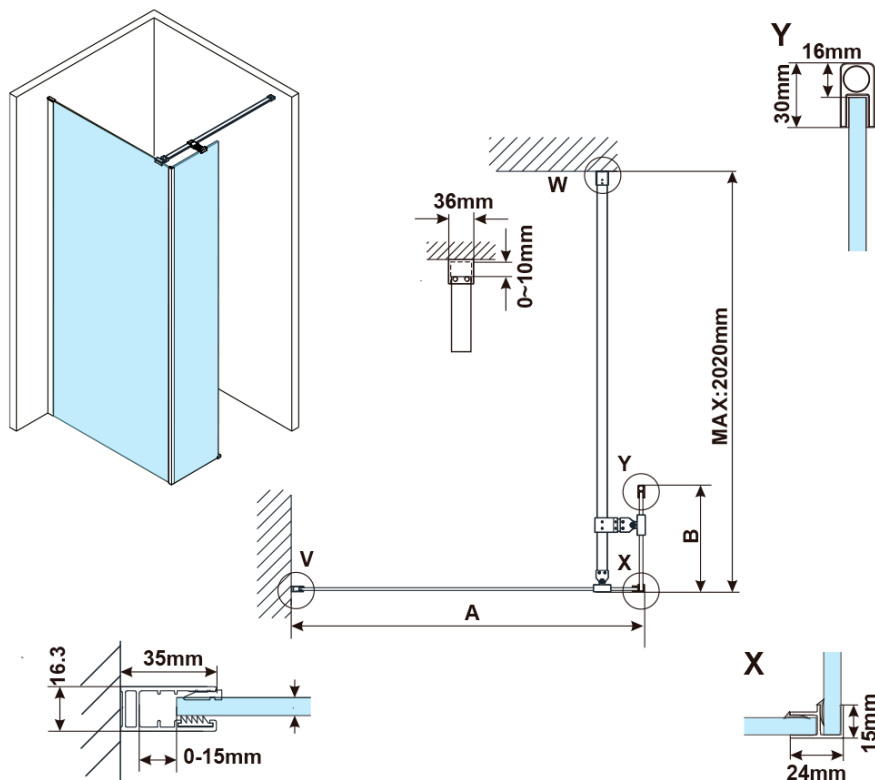

ESCA BLACK MATT jednodílná sprchová zástěna k instalaci ke stěně, sklo čiré, 1500 mm

Objednací kód: ES1015-02

Základní informace

Značka: Polysan

Série: ESCA

Rozměry

Šířka: 1500 mm

Výška: 2100 mm

Tloušťka skla: 8 mm

Balení neobsahuje: Vzpěra

ESCA BLACK MATT jednodílná sprchová zástěna k instalaci ke stěně, sklo čiré, 1500 mm

Technický list

MODEL	A,mm
ES1070/ES1170/ES1270/ES1370/ES1570	690~705
ES1080/ES1180/ES1280/ES1380/ES1580	790~805
ES1090/ES1190/ES1290/ES1390/ES1590	890~905
ES1010/ES1110/ES1210/ES1310/ES1510	990~1005
ES1011/ES1111/ES1211/ES1311/ES1511	1090~1105
ES1012/ES1112/ES1212/ES1312/ES1512	1190~1205
ES1013/ES1113/ES1213/ES1313/ES1513	1290~1305
ES1014/ES1114/ES1214/ES1314/ES1514	1390~1405
ES1015/ES1115/ES1215/ES1315/ES1515	1490~1505

ESCA BLACK MATT jednodílná sprchová zástěna k instalaci ke stěně, sklo čiré, 1500 mm

MODEL	A,mm
ES1070	686~701
ES1080	786~801
ES1090	886~901
ES1010	986~1001
ES1011	1086~1101
ES1012	1186~1201
ES1013	1286~1301
ES1014	1386~1401
ES1015	1486~1501

MODEL	B,mm
ES1030	285
ES1040	385
ES1050	485
ES1060	585