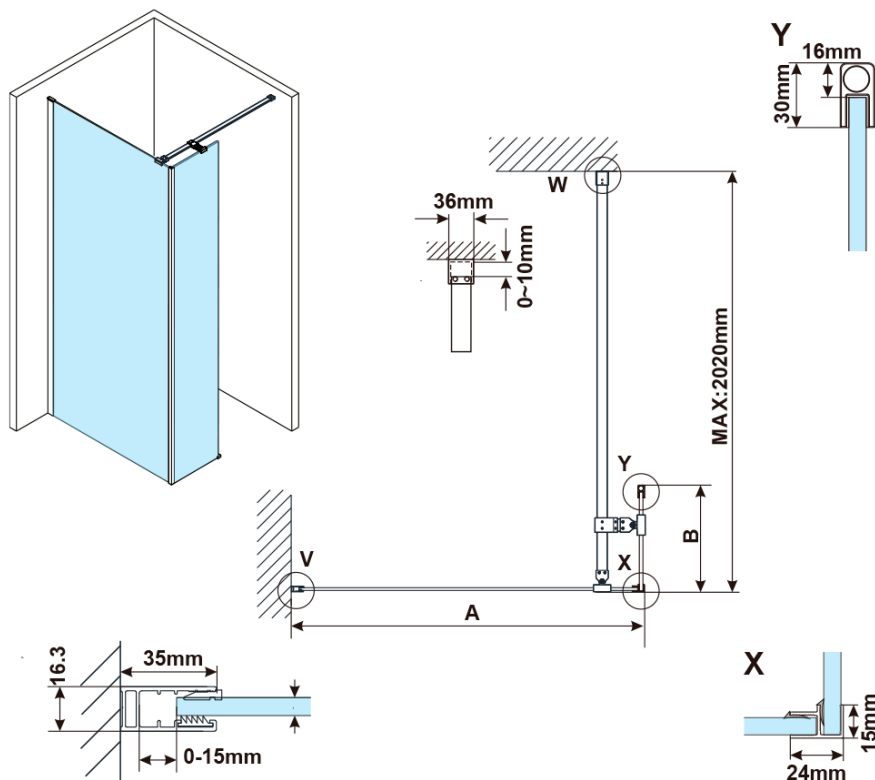

## Rozměry

Výška: 2100 mm

Hloubka: 1500 mm

Záruka: 2 roky

**ESCA BLACK MATT** jednodílná sprchová zástěna k instalaci ke stěně, sklo čiré, 1500 mm

**Technický list**

MODEL	A,mm
ES1070/ES1170/ES1270/ES1370/ES1570	690~705
ES1080/ES1180/ES1280/ES1380/ES1580	790~805
ES1090/ES1190/ES1290/ES1390/ES1590	890~905
ES1010/ES1110/ES1210/ES1310/ES1510	990~1005
ES1011/ES1111/ES1211/ES1311/ES1511	1090~1105
ES1012/ES1112/ES1212/ES1312/ES1512	1190~1205
ES1013/ES1113/ES1213/ES1313/ES1513	1290~1305
ES1014/ES1114/ES1214/ES1314/ES1514	1390~1405
ES1015/ES1115/ES1215/ES1315/ES1515	1490~1505

ESCA BLACK MATT jednodílná sprchová zástěna k instalaci ke stěně, sklo čiré, 1500 mm

MODEL	A,mm
ES1070	686~701
ES1080	786~801
ES1090	886~901
ES1010	986~1001
ES1011	1086~1101
ES1012	1186~1201
ES1013	1286~1301
ES1014	1386~1401
ES1015	1486~1501

MODEL	B,mm
ES1030	285
ES1040	385
ES1050	485
ES1060	585