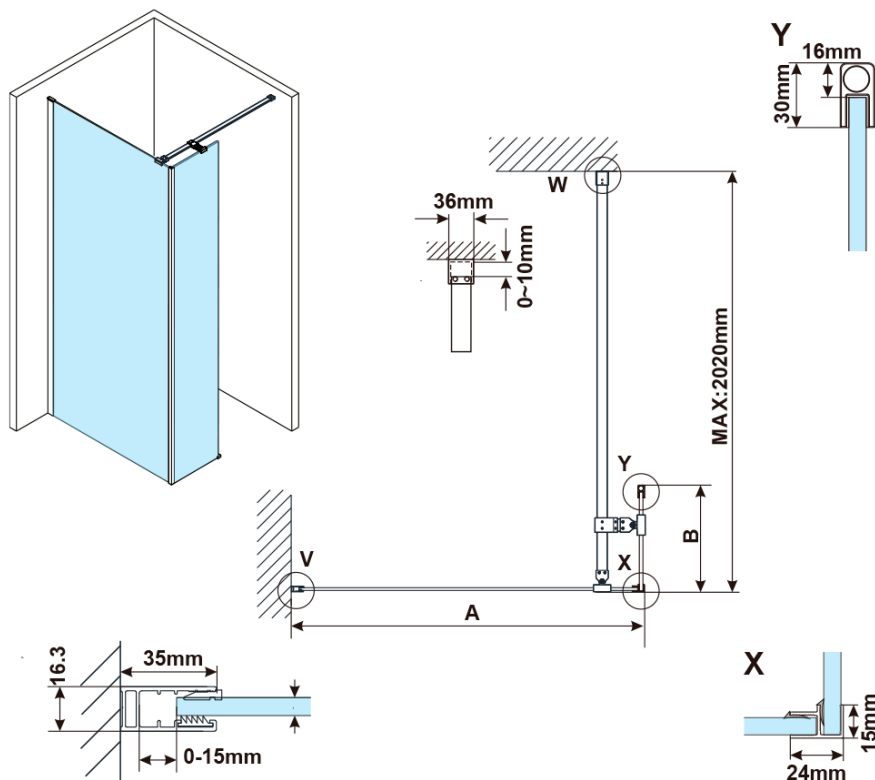

ESCA BLACK MATT jednodílná sprchová zástěna k instalaci ke stěně, sklo čiré, 1400 mm

Objednací kód: ES1014-02

Základní informace

Značka: Polysan

Série: ESCA

Rozměry

Výška: 2100 mm

Hloubka: 1400 mm

Záruka: 2 roky

ESCA BLACK MATT jednodílná sprchová zástěna k instalaci ke stěně, sklo čiré, 1400 mm

Technický list

MODEL	A,mm
ES1070/ES1170/ES1270/ES1370/ES1570	690~705
ES1080/ES1180/ES1280/ES1380/ES1580	790~805
ES1090/ES1190/ES1290/ES1390/ES1590	890~905
ES1010/ES1110/ES1210/ES1310/ES1510	990~1005
ES1011/ES1111/ES1211/ES1311/ES1511	1090~1105
ES1012/ES1112/ES1212/ES1312/ES1512	1190~1205
ES1013/ES1113/ES1213/ES1313/ES1513	1290~1305
ES1014/ES1114/ES1214/ES1314/ES1514	1390~1405
ES1015/ES1115/ES1215/ES1315/ES1515	1490~1505

ESCA BLACK MATT jednodílná sprchová zástěna k instalaci ke stěně, sklo čiré, 1400 mm

MODEL	A, mm
ES1070	686~701
ES1080	786~801
ES1090	886~901
ES1010	986~1001
ES1011	1086~1101
ES1012	1186~1201
ES1013	1286~1301
ES1014	1386~1401
ES1015	1486~1501

MODEL	B, mm
ES1030	285
ES1040	385
ES1050	485
ES1060	585