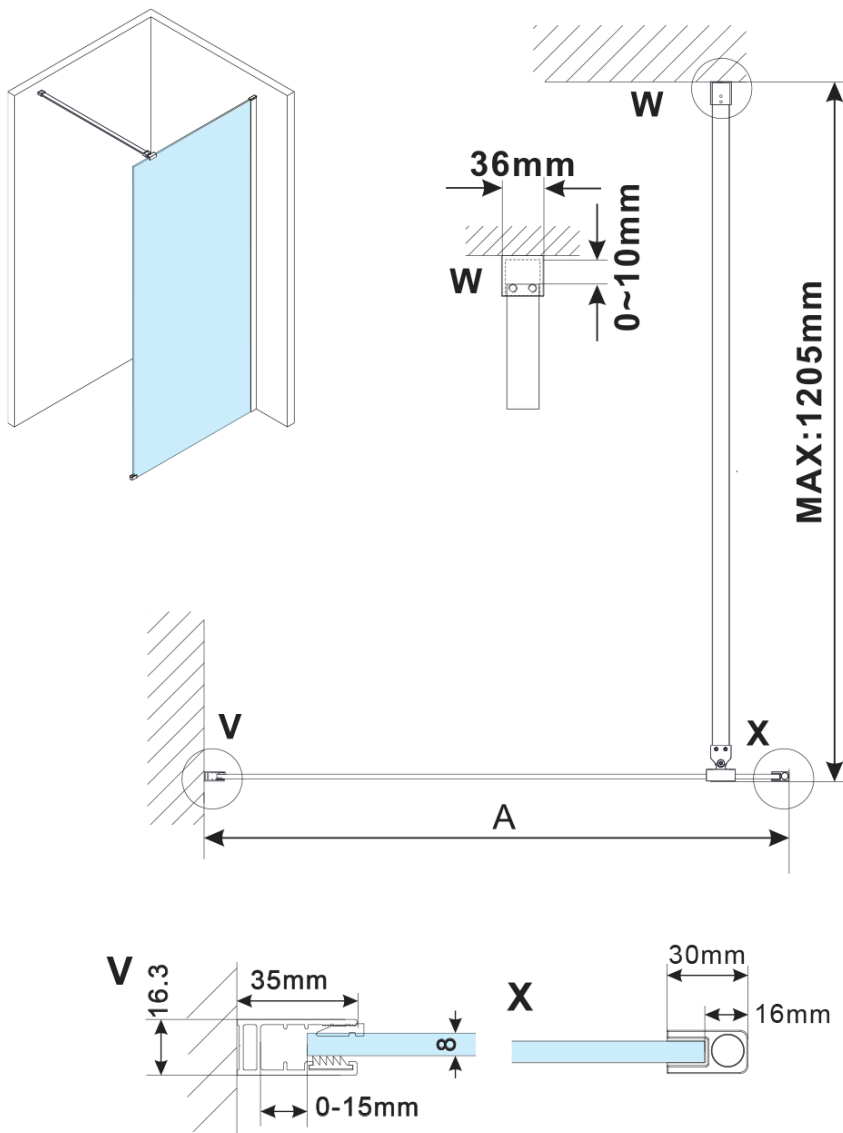

ESCA BLACK MATT jednodílná sprchová zástěna k instalaci ke stěně, sklo čiré, 1400 mm

Objednací kód: ES1014-02

Základní informace

Značka: Polysan

Série: ESCA

Rozměry

Výška: 2100 mm

Hloubka: 1400 mm

Parametry

Barva profilu: Černá mat

Tvar: Jednostěnná pevná

Typ výplně: Čiré sklo

Úprava skla: Antidrop

Tloušťka skla: 8 mm

Hmotnost / ks: 76.5 kg

Balení: 2 ks

Záruka: 2 roky

ESCA BLACK MATT jednodílná sprchová zástěna k instalaci ke stěně, sklo čiré, 1400 mm

Technický list

MODEL	A,mm
ES1070/ES1170/ES1270/ES1370/ES1570	690~705
ES1080/ES1180/ES1280/ES1380/ES1580	790~805
ES1090/ES1190/ES1290/ES1390/ES1590	890~905
ES1010/ES1110/ES1210/ES1310/ES1510	990~1005
ES1011/ES1111/ES1211/ES1311/ES1511	1090~1105
ES1012/ES1112/ES1212/ES1312/ES1512	1190~1205
ES1013/ES1113/ES1213/ES1313/ES1513	1290~1305
ES1014/ES1114/ES1214/ES1314/ES1514	1390~1405
ES1015/ES1115/ES1215/ES1315/ES1515	1490~1505