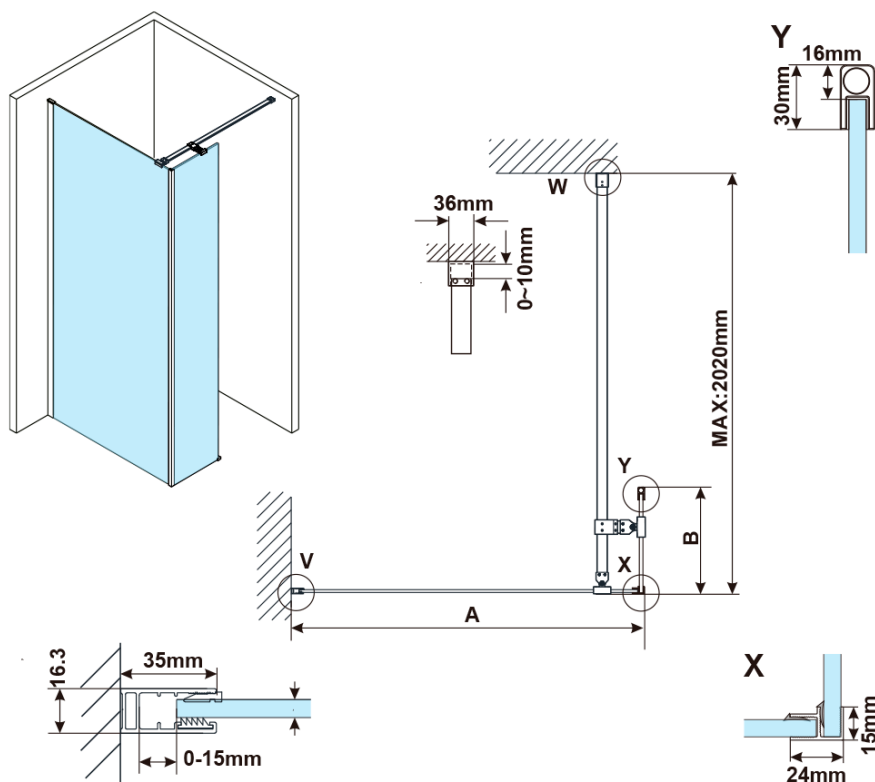

## Rozměry

Šířka: 1400 mm

Výška: 2100 mm

Tloušťka skla: 8 mm

Balení neobsahuje: Vzpěra

ESCA BLACK MATT jednodílná sprchová zástěna k instalaci ke stěně, sklo čiré, 1400 mm

Technický list

MODEL	A,mm
ES1070/ES1170/ES1270/ES1370/ES1570	690~705
ES1080/ES1180/ES1280/ES1380/ES1580	790~805
ES1090/ES1190/ES1290/ES1390/ES1590	890~905
ES1010/ES1110/ES1210/ES1310/ES1510	990~1005
ES1011/ES1111/ES1211/ES1311/ES1511	1090~1105
ES1012/ES1112/ES1212/ES1312/ES1512	1190~1205
ES1013/ES1113/ES1213/ES1313/ES1513	1290~1305
ES1014/ES1114/ES1214/ES1314/ES1514	1390~1405
ES1015/ES1115/ES1215/ES1315/ES1515	1490~1505

ESCA BLACK MATT jednodílná sprchová zástěna k instalaci ke stěně, sklo čiré, 1400 mm

MODEL	A,mm
ES1070	686~701
ES1080	786~801
ES1090	886~901
ES1010	986~1001
ES1011	1086~1101
ES1012	1186~1201
ES1013	1286~1301
ES1014	1386~1401
ES1015	1486~1501

MODEL	B,mm
ES1030	285
ES1040	385
ES1050	485
ES1060	585