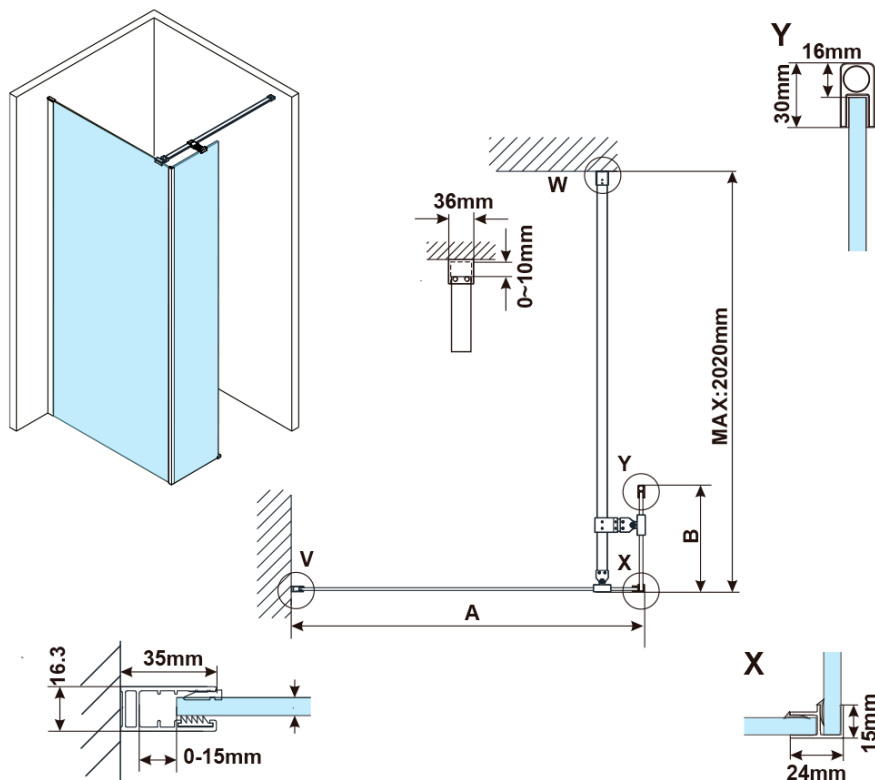

ESCA BLACK MATT jednodílná sprchová zástěna k instalaci ke stěně, sklo čiré, 1300 mm

Objednací kód: ES1013-02

Základní informace

Značka: Polysan

Série: ESCA

Rozměry

Šířka: 1300 mm

Výška: 2100 mm

Tloušťka skla: 8 mm

Balení neobsahuje: Vzpěra

ESCA BLACK MATT jednodílná sprchová zástěna k instalaci ke stěně, sklo čiré, 1300 mm

Technický list

MODEL	A,mm
ES1070/ES1170/ES1270/ES1370/ES1570	690~705
ES1080/ES1180/ES1280/ES1380/ES1580	790~805
ES1090/ES1190/ES1290/ES1390/ES1590	890~905
ES1010/ES1110/ES1210/ES1310/ES1510	990~1005
ES1011/ES1111/ES1211/ES1311/ES1511	1090~1105
ES1012/ES1112/ES1212/ES1312/ES1512	1190~1205
ES1013/ES1113/ES1213/ES1313/ES1513	1290~1305
ES1014/ES1114/ES1214/ES1314/ES1514	1390~1405
ES1015/ES1115/ES1215/ES1315/ES1515	1490~1505

ESCA BLACK MATT jednodílná sprchová zástěna k instalaci ke stěně, sklo čiré, 1300 mm

MODEL	A,mm
ES1070	686~701
ES1080	786~801
ES1090	886~901
ES1010	986~1001
ES1011	1086~1101
ES1012	1186~1201
ES1013	1286~1301
ES1014	1386~1401
ES1015	1486~1501

MODEL	B,mm
ES1030	285
ES1040	385
ES1050	485
ES1060	585