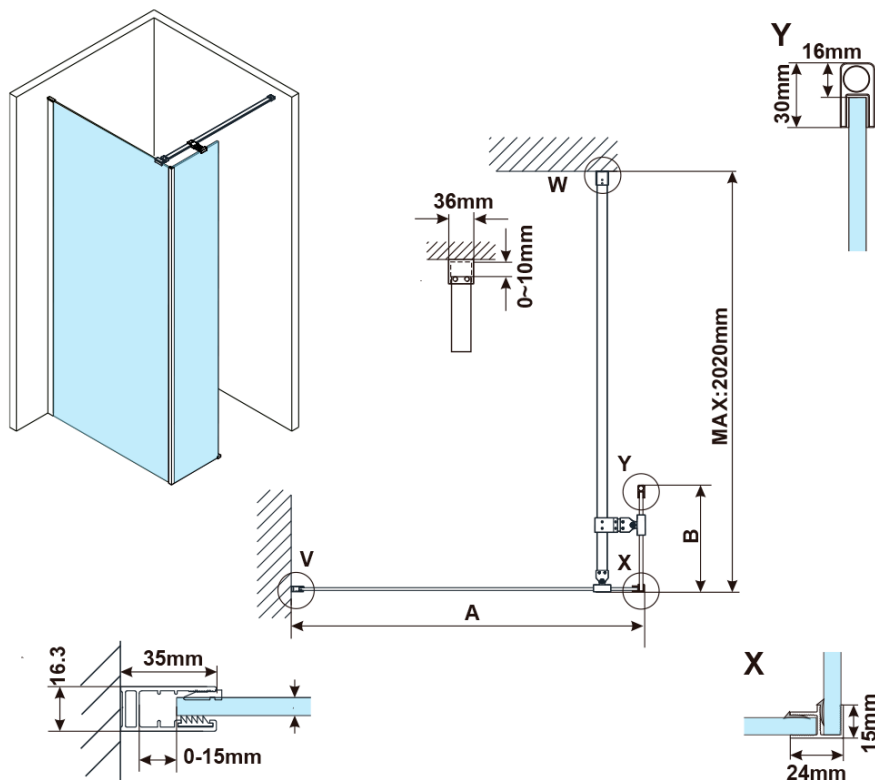

## Rozměry

Výška: 2100 mm

Hloubka: 1200 mm

Záruka: 2 roky

ESCA BLACK MATT jednodílná sprchová zástěna k instalaci ke stěně, sklo čiré, 1200 mm

Technický list

MODEL	A,mm
ES1070/ES1170/ES1270/ES1370/ES1570	690~705
ES1080/ES1180/ES1280/ES1380/ES1580	790~805
ES1090/ES1190/ES1290/ES1390/ES1590	890~905
ES1010/ES1110/ES1210/ES1310/ES1510	990~1005
ES1011/ES1111/ES1211/ES1311/ES1511	1090~1105
ES1012/ES1112/ES1212/ES1312/ES1512	1190~1205
ES1013/ES1113/ES1213/ES1313/ES1513	1290~1305
ES1014/ES1114/ES1214/ES1314/ES1514	1390~1405
ES1015/ES1115/ES1215/ES1315/ES1515	1490~1505

ESCA BLACK MATT jednodílná sprchová zástěna k instalaci ke stěně, sklo čiré, 1200 mm

MODEL	A,mm
ES1070/ES1170/ES1270/ES1370/ES1570	690~705
ES1080/ES1180/ES1280/ES1380/ES1580	790~805
ES1090/ES1190/ES1290/ES1390/ES1590	890~905
ES1010/ES1110/ES1210/ES1310/ES1510	990~1005
ES1011/ES1111/ES1211/ES1311/ES1511	1090~1105
ES1012/ES1112/ES1212/ES1312/ES1512	1190~1205

ESCA BLACK MATT jednodílná sprchová zástěna k instalaci ke stěně, sklo čiré, 1200 mm

MODEL	A,mm
ES1070	686~701
ES1080	786~801
ES1090	886~901
ES1010	986~1001
ES1011	1086~1101
ES1012	1186~1201
ES1013	1286~1301
ES1014	1386~1401
ES1015	1486~1501