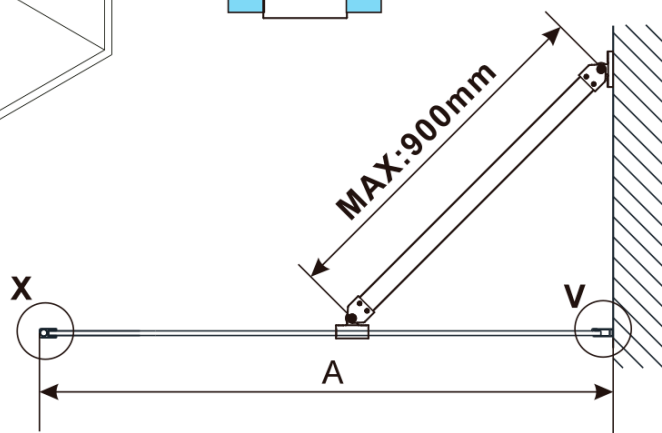

ESCA BLACK MATT jednodílná sprchová zástěna k instalaci ke stěně, sklo čiré, 1200 mm

Objednací kód: ES1012-02

Základní informace

Značka: Polysan

Série: ESCA

Rozměry

Šířka: 1200 mm

Výška: 2100 mm

Tloušťka skla: 8 mm

Balení neobsahuje: Vzpěra

ESCA BLACK MATT jednodílná sprchová zástěna k instalaci ke stěně, sklo čiré, 1200 mm

Technický list

MODEL	A,mm
ES1070/ES1170/ES1270/ES1370/ES1570	690~705
ES1080/ES1180/ES1280/ES1380/ES1580	790~805
ES1090/ES1190/ES1290/ES1390/ES1590	890~905
ES1010/ES1110/ES1210/ES1310/ES1510	990~1005
ES1011/ES1111/ES1211/ES1311/ES1511	1090~1105
ES1012/ES1112/ES1212/ES1312/ES1512	1190~1205
ES1013/ES1113/ES1213/ES1313/ES1513	1290~1305
ES1014/ES1114/ES1214/ES1314/ES1514	1390~1405
ES1015/ES1115/ES1215/ES1315/ES1515	1490~1505

ESCA BLACK MATT jednodílná sprchová zástěna k instalaci ke stěně, sklo čiré, 1200 mm

MODEL	A,mm
ES1070/ES1170/ES1270/ES1370/ES1570	690~705
ES1080/ES1180/ES1280/ES1380/ES1580	790~805
ES1090/ES1190/ES1290/ES1390/ES1590	890~905
ES1010/ES1110/ES1210/ES1310/ES1510	990~1005
ES1011/ES1111/ES1211/ES1311/ES1511	1090~1105
ES1012/ES1112/ES1212/ES1312/ES1512	1190~1205

ESCA BLACK MATT jednodílná sprchová zástěna k instalaci ke stěně, sklo čiré, 1200 mm

MODEL	A,mm
ES1070	686~701
ES1080	786~801
ES1090	886~901
ES1010	986~1001
ES1011	1086~1101
ES1012	1186~1201
ES1013	1286~1301
ES1014	1386~1401
ES1015	1486~1501