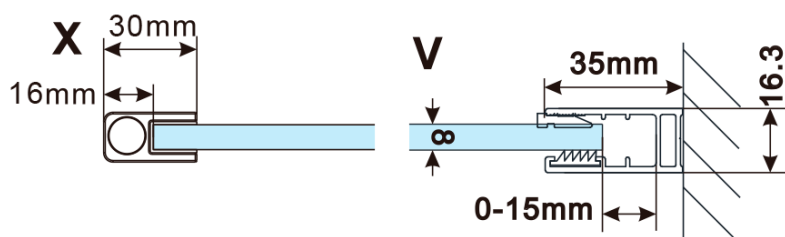

## Rozměry

Výška: 2100 mm

Hloubka: 1200 mm

Záruka: 2 roky

ESCA BLACK MATT jednodílná sprchová zástěna k instalaci ke stěně, sklo čiré, 1200 mm

Technický list

MODEL	A,mm
ES1070/ES1170/ES1270/ES1370/ES1570	690~705
ES1080/ES1180/ES1280/ES1380/ES1580	790~805
ES1090/ES1190/ES1290/ES1390/ES1590	890~905
ES1010/ES1110/ES1210/ES1310/ES1510	990~1005
ES1011/ES1111/ES1211/ES1311/ES1511	1090~1105
ES1012/ES1112/ES1212/ES1312/ES1512	1190~1205
ES1013/ES1113/ES1213/ES1313/ES1513	1290~1305
ES1014/ES1114/ES1214/ES1314/ES1514	1390~1405
ES1015/ES1115/ES1215/ES1315/ES1515	1490~1505

ESCA BLACK MATT jednodílná sprchová zástěna k instalaci ke stěně, sklo čiré, 1200 mm

MODEL	A,mm
ES1070/ES1170/ES1270/ES1370/ES1570	690~705
ES1080/ES1180/ES1280/ES1380/ES1580	790~805
ES1090/ES1190/ES1290/ES1390/ES1590	890~905
ES1010/ES1110/ES1210/ES1310/ES1510	990~1005
ES1011/ES1111/ES1211/ES1311/ES1511	1090~1105
ES1012/ES1112/ES1212/ES1312/ES1512	1190~1205

ESCA BLACK MATT jednodílná sprchová zástěna k instalaci ke stěně, sklo čiré, 1200 mm

MODEL	A,mm
ES1070	686~701
ES1080	786~801
ES1090	886~901
ES1010	986~1001
ES1011	1086~1101
ES1012	1186~1201
ES1013	1286~1301
ES1014	1386~1401
ES1015	1486~1501