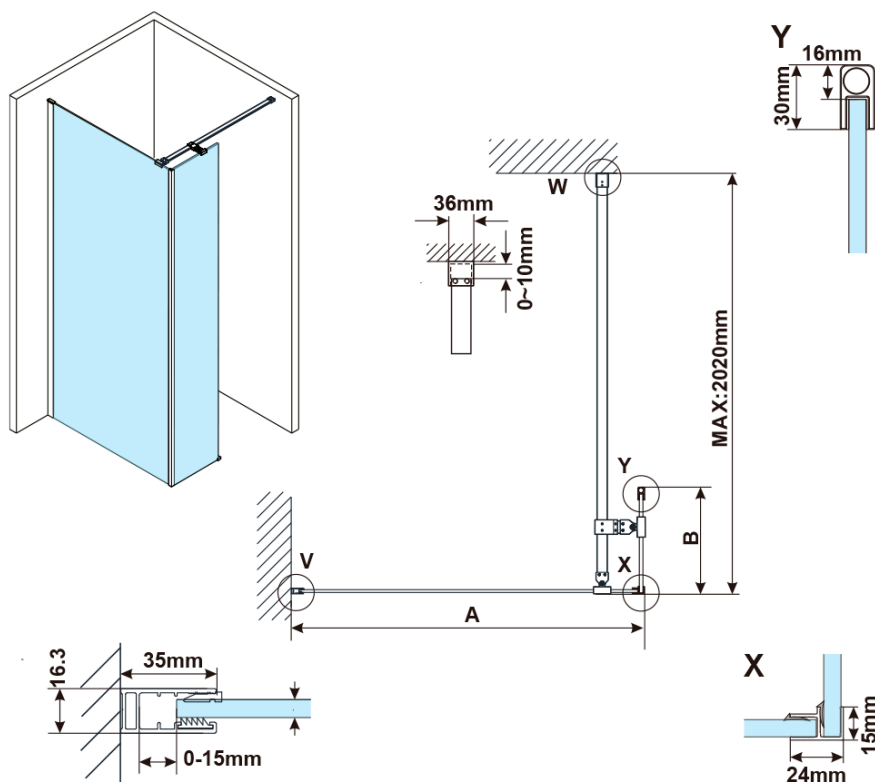

ESCA BLACK MATT jednodílná sprchová zástěna k instalaci ke stěně, sklo čiré, 1200 mm

Objednací kód: ES1012-02

Základní informace

Značka: Polysan

Série: ESCA

Rozměry

Šířka: 1200 mm

Výška: 2100 mm

Tloušťka skla: 8 mm

Balení neobsahuje: Vzpěra

ESCA BLACK MATT jednodílná sprchová zástěna k instalaci ke stěně, sklo čiré, 1200 mm

Technický list

MODEL	A,mm
ES1070/ES1170/ES1270/ES1370/ES1570	690~705
ES1080/ES1180/ES1280/ES1380/ES1580	790~805
ES1090/ES1190/ES1290/ES1390/ES1590	890~905
ES1010/ES1110/ES1210/ES1310/ES1510	990~1005
ES1011/ES1111/ES1211/ES1311/ES1511	1090~1105
ES1012/ES1112/ES1212/ES1312/ES1512	1190~1205
ES1013/ES1113/ES1213/ES1313/ES1513	1290~1305
ES1014/ES1114/ES1214/ES1314/ES1514	1390~1405
ES1015/ES1115/ES1215/ES1315/ES1515	1490~1505

ESCA BLACK MATT jednodílná sprchová zástěna k instalaci ke stěně, sklo čiré, 1200 mm

MODEL	A,mm
ES1070/ES1170/ES1270/ES1370/ES1570	690~705
ES1080/ES1180/ES1280/ES1380/ES1580	790~805
ES1090/ES1190/ES1290/ES1390/ES1590	890~905
ES1010/ES1110/ES1210/ES1310/ES1510	990~1005
ES1011/ES1111/ES1211/ES1311/ES1511	1090~1105
ES1012/ES1112/ES1212/ES1312/ES1512	1190~1205

ESCA BLACK MATT jednodílná sprchová zástěna k instalaci ke stěně, sklo čiré, 1200 mm

MODEL	A,mm
ES1070	686~701
ES1080	786~801
ES1090	886~901
ES1010	986~1001
ES1011	1086~1101
ES1012	1186~1201
ES1013	1286~1301
ES1014	1386~1401
ES1015	1486~1501