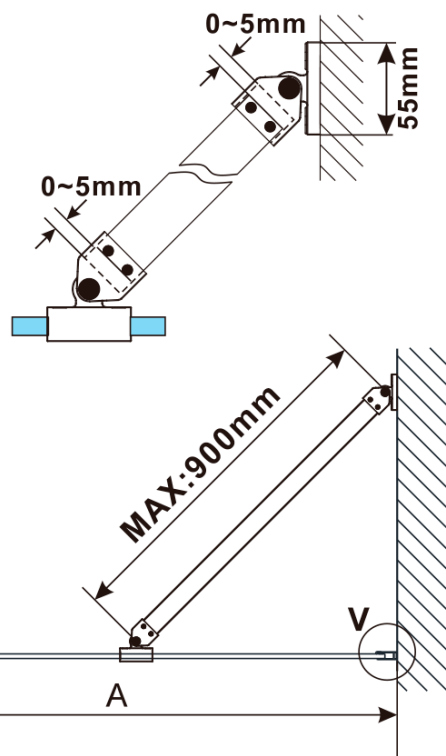

## Rozměry

Výška: 2100 mm

Hloubka: 1200 mm

Záruka: 2 roky

ESCA BLACK MATT jednodílná sprchová zástěna k instalaci ke stěně, sklo čiré, 1200 mm

Technický list

MODEL	A,mm
ES1070/ES1170/ES1270/ES1370/ES1570	690~705
ES1080/ES1180/ES1280/ES1380/ES1580	790~805
ES1090/ES1190/ES1290/ES1390/ES1590	890~905
ES1010/ES1110/ES1210/ES1310/ES1510	990~1005
ES1011/ES1111/ES1211/ES1311/ES1511	1090~1105
ES1012/ES1112/ES1212/ES1312/ES1512	1190~1205
ES1013/ES1113/ES1213/ES1313/ES1513	1290~1305
ES1014/ES1114/ES1214/ES1314/ES1514	1390~1405
ES1015/ES1115/ES1215/ES1315/ES1515	1490~1505

ESCA BLACK MATT jednodílná sprchová zástěna k instalaci ke stěně, sklo čiré, 1200 mm

MODEL	A,mm
ES1070/ES1170/ES1270/ES1370/ES1570	690~705
ES1080/ES1180/ES1280/ES1380/ES1580	790~805
ES1090/ES1190/ES1290/ES1390/ES1590	890~905
ES1010/ES1110/ES1210/ES1310/ES1510	990~1005
ES1011/ES1111/ES1211/ES1311/ES1511	1090~1105
ES1012/ES1112/ES1212/ES1312/ES1512	1190~1205

MODEL	B,mm
ES1030	285
ES1040	385
ES1050	485
ES1060	585