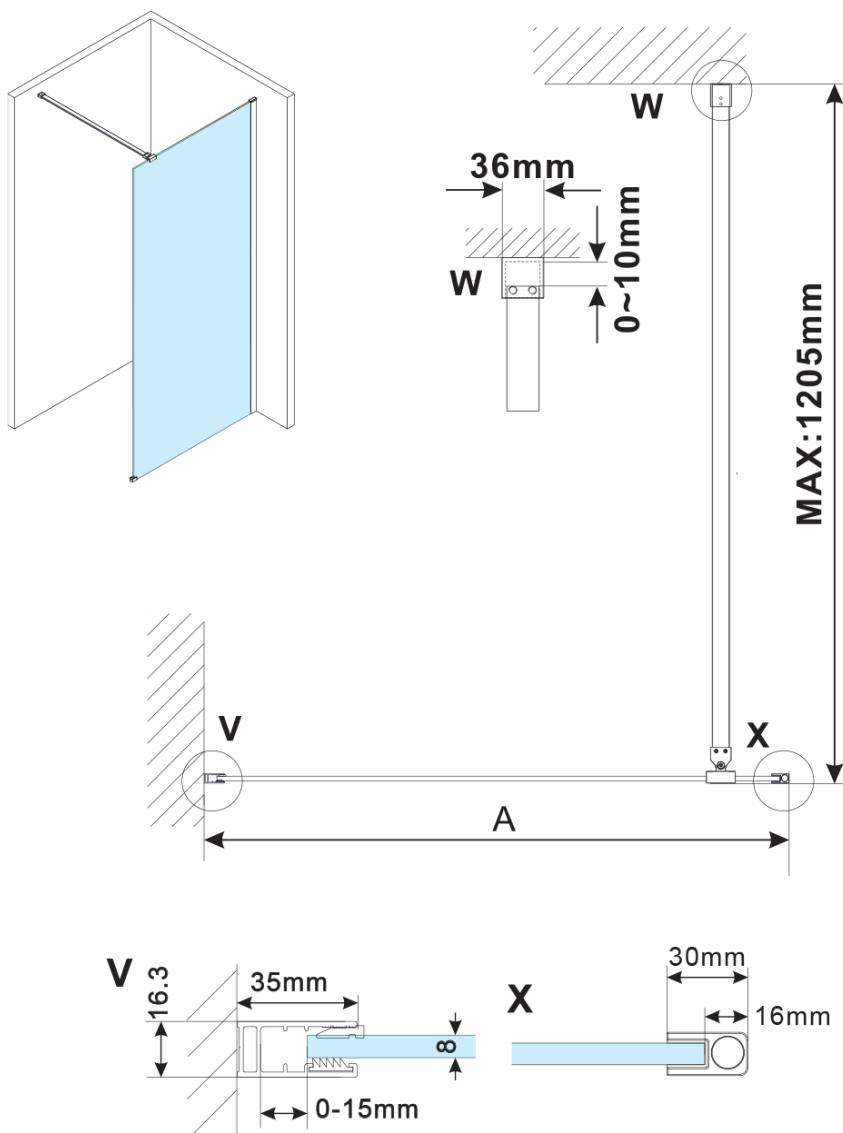

## Rozměry

Výška: 2100 mm

Hloubka: 1200 mm

## Parametry

Barva profilu: Černá mat

Tvar: Jednostěnná pevná

Typ výplně: Čiré sklo

Úprava skla: Antidrop

Tloušťka skla: 8 mm

Hmotnost / ks: 66.5 kg

Balení: 2 ks

Záruka: 2 roky

ESCA BLACK MATT jednodílná sprchová zástěna k instalaci ke stěně, sklo čiré, 1200 mm

Technický list

MODEL	A,mm
ES1070/ES1170/ES1270/ES1370/ES1570	690~705
ES1080/ES1180/ES1280/ES1380/ES1580	790~805
ES1090/ES1190/ES1290/ES1390/ES1590	890~905
ES1010/ES1110/ES1210/ES1310/ES1510	990~1005
ES1011/ES1111/ES1211/ES1311/ES1511	1090~1105
ES1012/ES1112/ES1212/ES1312/ES1512	1190~1205
ES1013/ES1113/ES1213/ES1313/ES1513	1290~1305
ES1014/ES1114/ES1214/ES1314/ES1514	1390~1405
ES1015/ES1115/ES1215/ES1315/ES1515	1490~1505

ESCA BLACK MATT jednodílná sprchová zástěna k instalaci ke stěně, sklo čiré, 1200 mm

MODEL	A,mm
ES1070/ES1170/ES1270/ES1370/ES1570	690~705
ES1080/ES1180/ES1280/ES1380/ES1580	790~805
ES1090/ES1190/ES1290/ES1390/ES1590	890~905
ES1010/ES1110/ES1210/ES1310/ES1510	990~1005
ES1011/ES1111/ES1211/ES1311/ES1511	1090~1105
ES1012/ES1112/ES1212/ES1312/ES1512	1190~1205