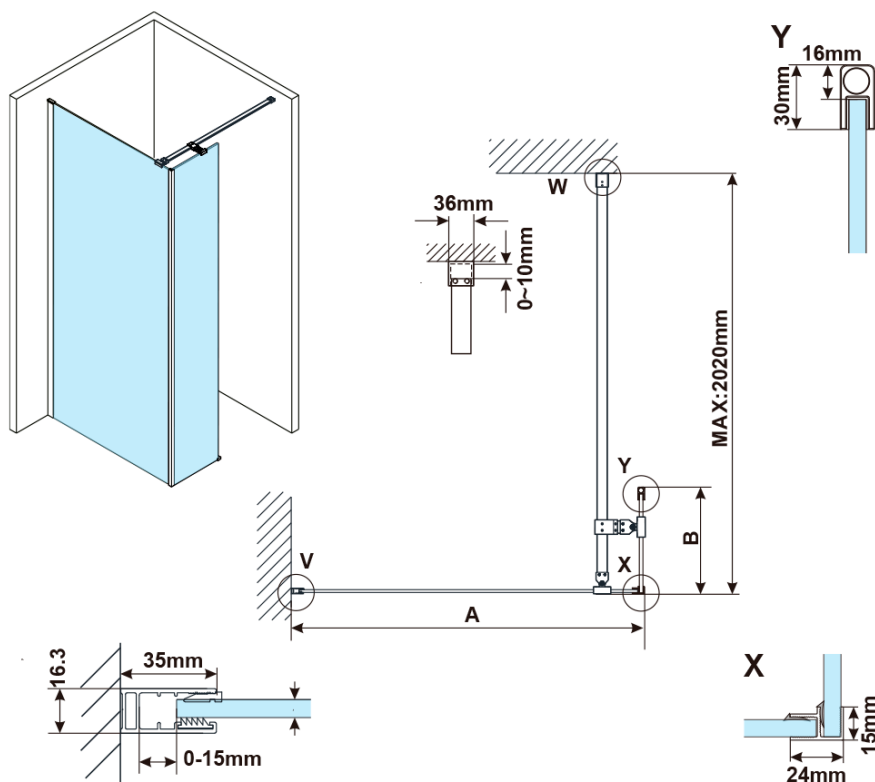

## Rozměry

Výška: 2100 mm

Hloubka: 1000 mm

Záruka: 2 roky

ESCA BLACK MATT jednodílná sprchová zástěna k instalaci ke stěně, sklo čiré, 1000 mm

Technický list

MODEL	A,mm
ES1070/ES1170/ES1270/ES1370/ES1570	690~705
ES1080/ES1180/ES1280/ES1380/ES1580	790~805
ES1090/ES1190/ES1290/ES1390/ES1590	890~905
ES1010/ES1110/ES1210/ES1310/ES1510	990~1005
ES1011/ES1111/ES1211/ES1311/ES1511	1090~1105
ES1012/ES1112/ES1212/ES1312/ES1512	1190~1205
ES1013/ES1113/ES1213/ES1313/ES1513	1290~1305
ES1014/ES1114/ES1214/ES1314/ES1514	1390~1405
ES1015/ES1115/ES1215/ES1315/ES1515	1490~1505

ESCA BLACK MATT jednodílná sprchová zástěna k instalaci ke stěně, sklo čiré, 1000 mm

MODEL	A,mm
ES1070/ES1170/ES1270/ES1370/ES1570	690~705
ES1080/ES1180/ES1280/ES1380/ES1580	790~805
ES1090/ES1190/ES1290/ES1390/ES1590	890~905
ES1010/ES1110/ES1210/ES1310/ES1510	990~1005
ES1011/ES1111/ES1211/ES1311/ES1511	1090~1105
ES1012/ES1112/ES1212/ES1312/ES1512	1190~1205

ESCA BLACK MATT jednodílná sprchová zástěna k instalaci ke stěně, sklo čiré, 1000 mm

MODEL	A,mm
ES1070	686~701
ES1080	786~801
ES1090	886~901
ES1010	986~1001
ES1011	1086~1101
ES1012	1186~1201
ES1013	1286~1301
ES1014	1386~1401
ES1015	1486~1501