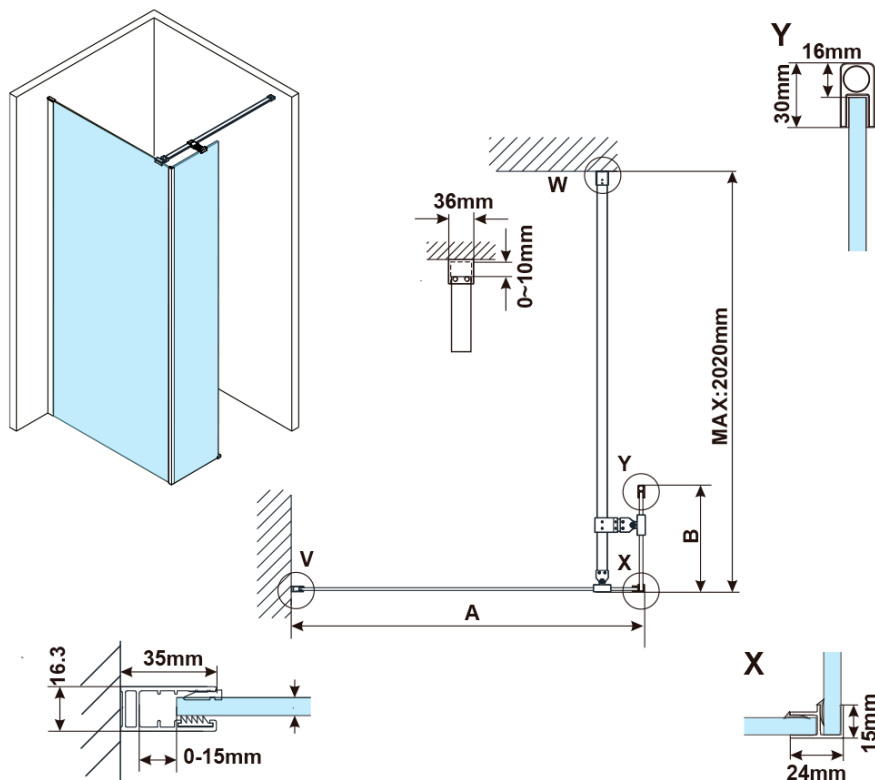

ESCA CHROME jednodílná sprchová zástěna k instalaci ke stěně, sklo čiré, 1500 mm

Objednací kód: ES1015-01

Základní informace

Značka: Polysan

Série: ESCA

Rozměry

Šířka: 1500 mm

Výška: 2100 mm

Tloušťka skla: 8 mm

Balení neobsahuje: Vzpěra

ESCA CHROME jednodílná sprchová zástěna k instalaci ke stěně, sklo čiré, 1500 mm

Technický list

MODEL	A,mm
ES1070/ES1170/ES1270/ES1370/ES1570	690~705
ES1080/ES1180/ES1280/ES1380/ES1580	790~805
ES1090/ES1190/ES1290/ES1390/ES1590	890~905
ES1010/ES1110/ES1210/ES1310/ES1510	990~1005
ES1011/ES1111/ES1211/ES1311/ES1511	1090~1105
ES1012/ES1112/ES1212/ES1312/ES1512	1190~1205
ES1013/ES1113/ES1213/ES1313/ES1513	1290~1305
ES1014/ES1114/ES1214/ES1314/ES1514	1390~1405
ES1015/ES1115/ES1215/ES1315/ES1515	1490~1505

ESCA CHROME jednodílná sprchová zástěna k instalaci ke stěně, sklo čiré, 1500 mm

MODEL	A,mm
ES1070	686~701
ES1080	786~801
ES1090	886~901
ES1010	986~1001
ES1011	1086~1101
ES1012	1186~1201
ES1013	1286~1301
ES1014	1386~1401
ES1015	1486~1501

MODEL	B,mm
ES1030	285
ES1040	385
ES1050	485
ES1060	585