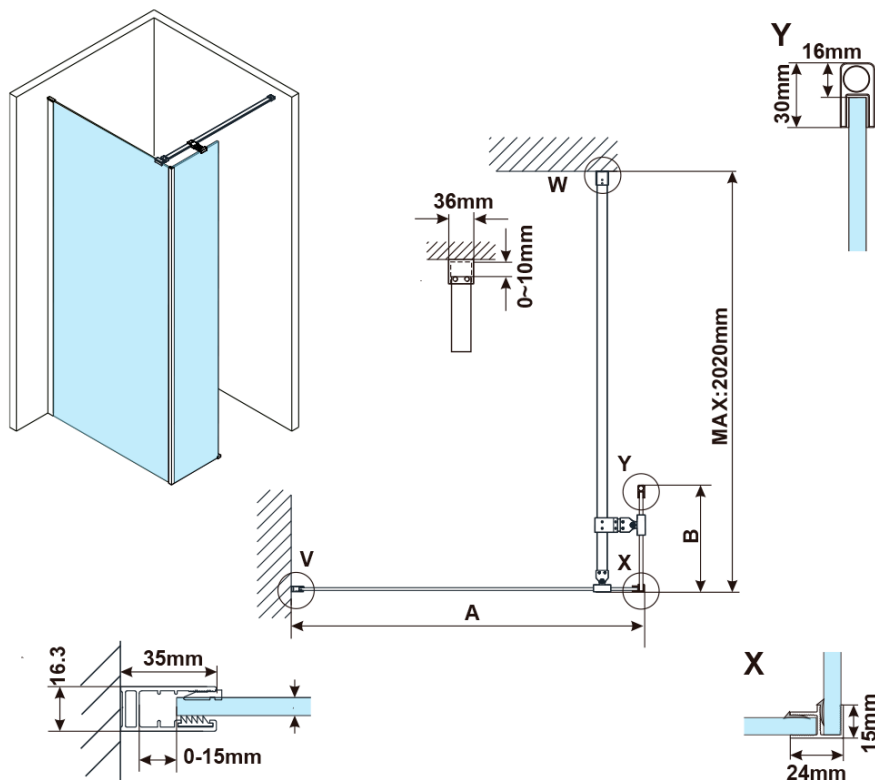

ESCA CHROME jednodílná sprchová zástěna k instalaci ke stěně, sklo čiré, 1500 mm

Objednací kód: ES1015-01

Základní informace

Značka: Polysan

Série: ESCA

Rozměry

Výška: 2100 mm

Hloubka: 1500 mm

Parametry

Barva profilu: Chrom - Leštěný hliník

Tvar: Jednostěnná pevná

Typ výplně: Čiré sklo

Úprava skla: Antidrop

Tloušťka skla: 8 mm

Hmotnost / ks: 78.0 kg

Balení: 2 ks

Záruka: 2 roky

ESCA CHROME jednodílná sprchová zástěna k instalaci ke stěně, sklo čiré, 1500 mm

Technický list

MODEL	A,mm
ES1070/ES1170/ES1270/ES1370/ES1570	690~705
ES1080/ES1180/ES1280/ES1380/ES1580	790~805
ES1090/ES1190/ES1290/ES1390/ES1590	890~905
ES1010/ES1110/ES1210/ES1310/ES1510	990~1005
ES1011/ES1111/ES1211/ES1311/ES1511	1090~1105
ES1012/ES1112/ES1212/ES1312/ES1512	1190~1205
ES1013/ES1113/ES1213/ES1313/ES1513	1290~1305
ES1014/ES1114/ES1214/ES1314/ES1514	1390~1405
ES1015/ES1115/ES1215/ES1315/ES1515	1490~1505

ESCA CHROME jednodílná sprchová zástěna k instalaci ke stěně, sklo čiré, 1500 mm

MODEL	A,mm
ES1070	686~701
ES1080	786~801
ES1090	886~901
ES1010	986~1001
ES1011	1086~1101
ES1012	1186~1201
ES1013	1286~1301
ES1014	1386~1401
ES1015	1486~1501