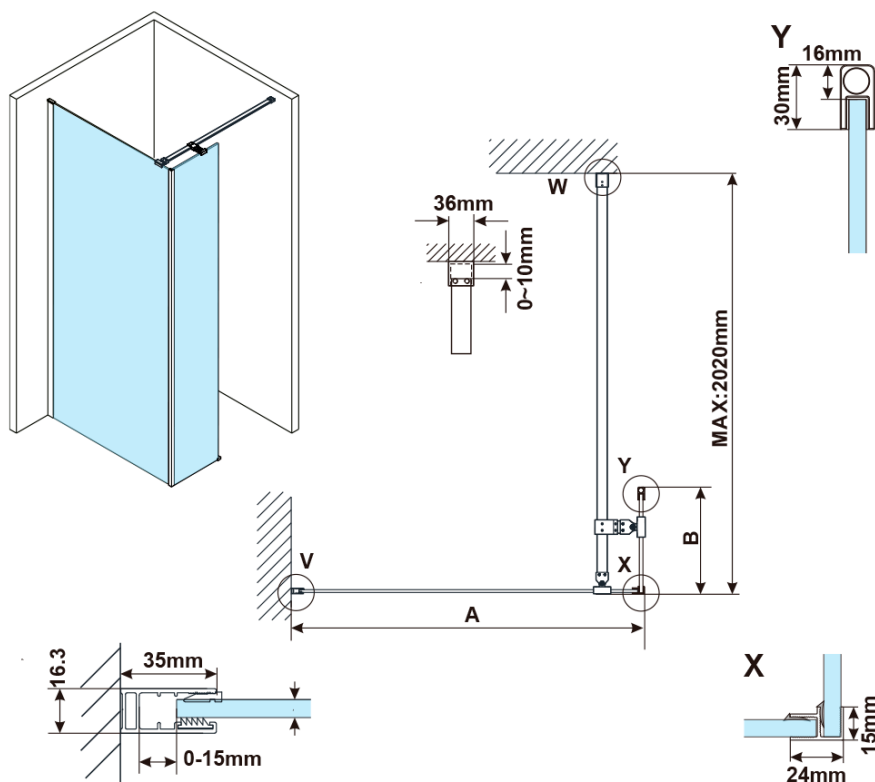

ESCA CHROME jednodílná sprchová zástěna k instalaci ke stěně, sklo čiré, 1400 mm

Objednací kód: ES1014-01

Základní informace

Značka: Polysan

Série: ESCA

Rozměry

Výška: 2100 mm

Hloubka: 1400 mm

Parametry

Barva profilu: Chrom - Leštěný hliník

Tvar: Jednostěnná pevná

Typ výplně: Čiré sklo

Úprava skla: Antidrop

Tloušťka skla: 8 mm

Hmotnost / ks: 78.0 kg

Balení: 2 ks

Záruka: 2 roky

ESCA CHROME jednodílná sprchová zástěna k instalaci ke stěně, sklo čiré, 1400 mm

Technický list

MODEL	A,mm
ES1070/ES1170/ES1270/ES1370/ES1570	690~705
ES1080/ES1180/ES1280/ES1380/ES1580	790~805
ES1090/ES1190/ES1290/ES1390/ES1590	890~905
ES1010/ES1110/ES1210/ES1310/ES1510	990~1005
ES1011/ES1111/ES1211/ES1311/ES1511	1090~1105
ES1012/ES1112/ES1212/ES1312/ES1512	1190~1205
ES1013/ES1113/ES1213/ES1313/ES1513	1290~1305
ES1014/ES1114/ES1214/ES1314/ES1514	1390~1405
ES1015/ES1115/ES1215/ES1315/ES1515	1490~1505

ESCA CHROME jednodílná sprchová zástěna k instalaci ke stěně, sklo čiré, 1400 mm

MODEL	A,mm
ES1070	686~701
ES1080	786~801
ES1090	886~901
ES1010	986~1001
ES1011	1086~1101
ES1012	1186~1201
ES1013	1286~1301
ES1014	1386~1401
ES1015	1486~1501