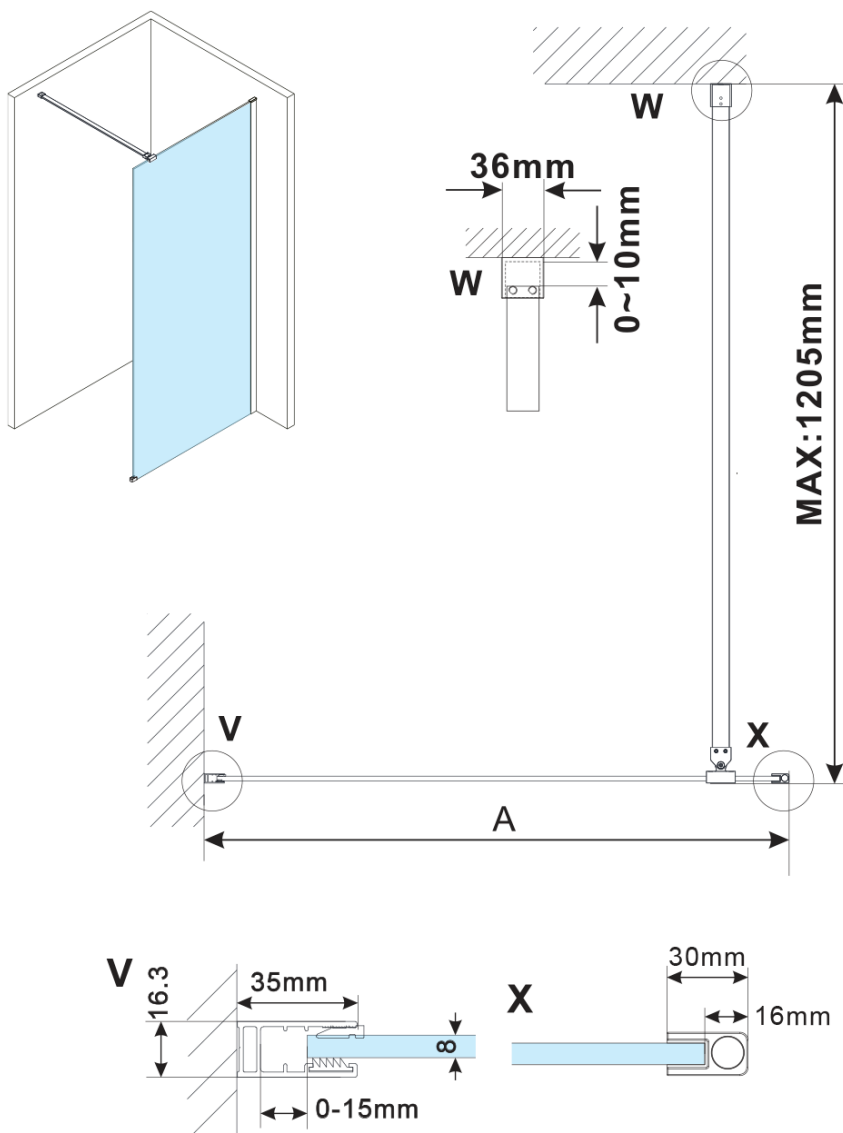

ESCA CHROME jednodílná sprchová zástěna k instalaci ke stěně, sklo čiré, 1400 mm

Objednací kód: ES1014-01

Základní informace

Značka: Polysan

Série: ESCA

Rozměry

Výška: 2100 mm

Hloubka: 1400 mm

Parametry

Barva profilu: Chrom - Leštěný hliník

Tvar: Jednostěnná pevná

Typ výplně: Čiré sklo

Úprava skla: Antidrop

Tloušťka skla: 8 mm

Hmotnost / ks: 78.0 kg

Balení: 2 ks

Záruka: 2 roky

ESCA CHROME jednodílná sprchová zástěna k instalaci ke stěně, sklo čiré, 1400 mm

Technický list

MODEL	A,mm
ES1070/ES1170/ES1270/ES1370/ES1570	690~705
ES1080/ES1180/ES1280/ES1380/ES1580	790~805
ES1090/ES1190/ES1290/ES1390/ES1590	890~905
ES1010/ES1110/ES1210/ES1310/ES1510	990~1005
ES1011/ES1111/ES1211/ES1311/ES1511	1090~1105
ES1012/ES1112/ES1212/ES1312/ES1512	1190~1205
ES1013/ES1113/ES1213/ES1313/ES1513	1290~1305
ES1014/ES1114/ES1214/ES1314/ES1514	1390~1405
ES1015/ES1115/ES1215/ES1315/ES1515	1490~1505

ESCA CHROME jednodílná sprchová zástěna k instalaci ke stěně, sklo čiré, 1400 mm

MODEL	A,mm
ES1070	686~701
ES1080	786~801
ES1090	886~901
ES1010	986~1001
ES1011	1086~1101
ES1012	1186~1201
ES1013	1286~1301
ES1014	1386~1401
ES1015	1486~1501