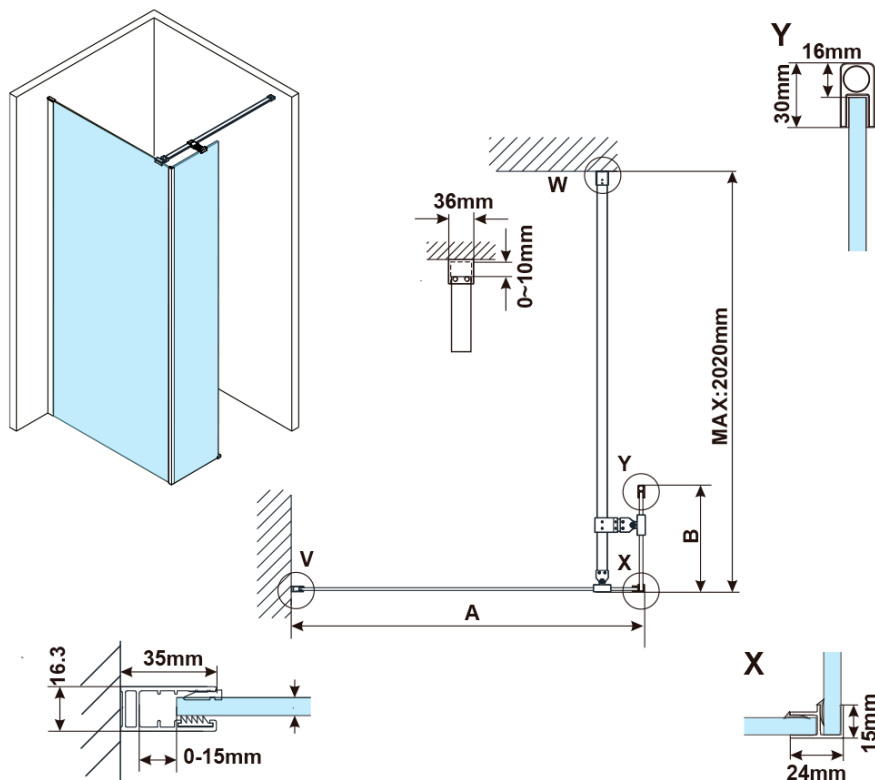

ESCA CHROME jednodílná sprchová zástěna k instalaci ke stěně, sklo čiré, 1400 mm

Objednací kód: ES1014-01

Základní informace

Značka: Polysan

Série: ESCA

Rozměry

Šířka: 1400 mm

Výška: 2100 mm

Tloušťka skla: 8 mm

Balení neobsahuje: Vzpěra

ESCA CHROME jednodílná sprchová zástěna k instalaci ke stěně, sklo čiré, 1400 mm

Technický list

MODEL	A,mm
ES1070/ES1170/ES1270/ES1370/ES1570	690~705
ES1080/ES1180/ES1280/ES1380/ES1580	790~805
ES1090/ES1190/ES1290/ES1390/ES1590	890~905
ES1010/ES1110/ES1210/ES1310/ES1510	990~1005
ES1011/ES1111/ES1211/ES1311/ES1511	1090~1105
ES1012/ES1112/ES1212/ES1312/ES1512	1190~1205
ES1013/ES1113/ES1213/ES1313/ES1513	1290~1305
ES1014/ES1114/ES1214/ES1314/ES1514	1390~1405
ES1015/ES1115/ES1215/ES1315/ES1515	1490~1505

ESCA CHROME jednodílná sprchová zástěna k instalaci ke stěně, sklo čiré, 1400 mm

MODEL	A, mm
ES1070	686~701
ES1080	786~801
ES1090	886~901
ES1010	986~1001
ES1011	1086~1101
ES1012	1186~1201
ES1013	1286~1301
ES1014	1386~1401
ES1015	1486~1501

MODEL	B, mm
ES1030	285
ES1040	385
ES1050	485
ES1060	585