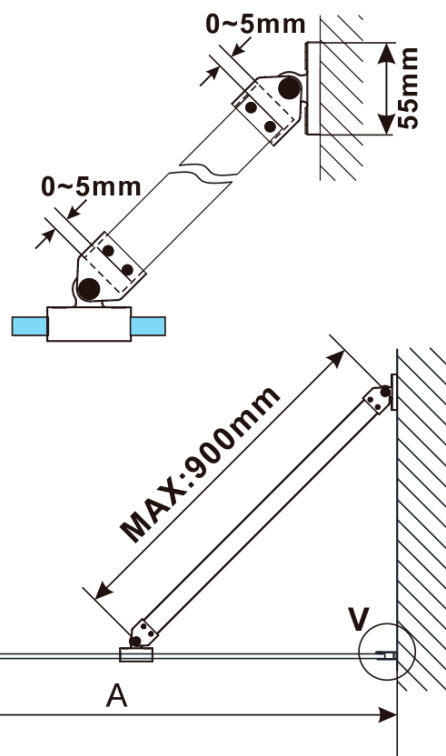

## Rozměry

Výška: 2100 mm

Hloubka: 1100 mm

## Parametry

Barva profilu: Chrom - Leštěný hliník

Tvar: Jednostěnná pevná

Typ výplně: Čiré sklo

Úprava skla: Antidrop

Tloušťka skla: 8 mm

Hmotnost / ks: 60.0 kg

Balení: 2 ks

Záruka: 2 roky

ESCA CHROME jednodílná sprchová zástěna k instalaci ke stěně, sklo čiré, 1100 mm

Technický list

MODEL	A,mm
ES1070/ES1170/ES1270/ES1370/ES1570	690~705
ES1080/ES1180/ES1280/ES1380/ES1580	790~805
ES1090/ES1190/ES1290/ES1390/ES1590	890~905
ES1010/ES1110/ES1210/ES1310/ES1510	990~1005
ES1011/ES1111/ES1211/ES1311/ES1511	1090~1105
ES1012/ES1112/ES1212/ES1312/ES1512	1190~1205
ES1013/ES1113/ES1213/ES1313/ES1513	1290~1305
ES1014/ES1114/ES1214/ES1314/ES1514	1390~1405
ES1015/ES1115/ES1215/ES1315/ES1515	1490~1505

ESCA CHROME jednodílná sprchová zástěna k instalaci ke stěně, sklo čiré, 1100 mm

MODEL	A,mm
ES1070/ES1170/ES1270/ES1370/ES1570	690~705
ES1080/ES1180/ES1280/ES1380/ES1580	790~805
ES1090/ES1190/ES1290/ES1390/ES1590	890~905
ES1010/ES1110/ES1210/ES1310/ES1510	990~1005
ES1011/ES1111/ES1211/ES1311/ES1511	1090~1105
ES1012/ES1112/ES1212/ES1312/ES1512	1190~1205