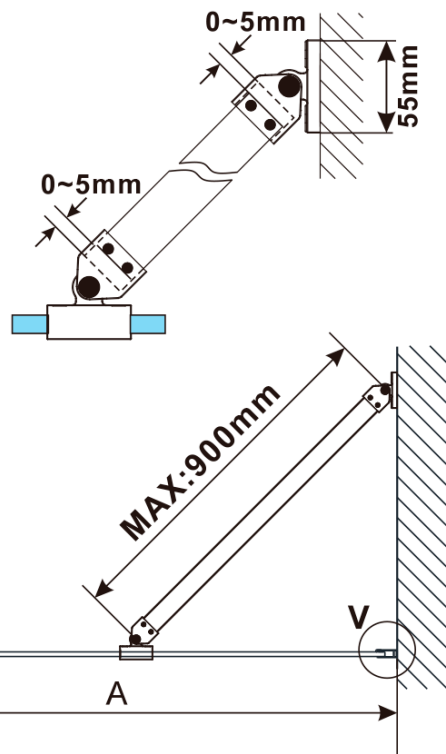

ESCA CHROME jednodílná sprchová zástěna k instalaci ke stěně, sklo čiré, 1100 mm

Objednací kód: ES1011-01

Základní informace

Značka: Polysan

Série: ESCA

Rozměry

Šířka: 1100 mm

Výška: 2100 mm

Tloušťka skla: 8 mm

Balení neobsahuje: Vzpěra

ESCA CHROME jednodílná sprchová zástěna k instalaci ke stěně, sklo čiré, 1100 mm

Technický list

MODEL	A,mm
ES1070/ES1170/ES1270/ES1370/ES1570	690~705
ES1080/ES1180/ES1280/ES1380/ES1580	790~805
ES1090/ES1190/ES1290/ES1390/ES1590	890~905
ES1010/ES1110/ES1210/ES1310/ES1510	990~1005
ES1011/ES1111/ES1211/ES1311/ES1511	1090~1105
ES1012/ES1112/ES1212/ES1312/ES1512	1190~1205
ES1013/ES1113/ES1213/ES1313/ES1513	1290~1305
ES1014/ES1114/ES1214/ES1314/ES1514	1390~1405
ES1015/ES1115/ES1215/ES1315/ES1515	1490~1505

ESCA CHROME jednodílná sprchová zástěna k instalaci ke stěně, sklo čiré, 1100 mm

MODEL	A,mm
ES1070/ES1170/ES1270/ES1370/ES1570	690~705
ES1080/ES1180/ES1280/ES1380/ES1580	790~805
ES1090/ES1190/ES1290/ES1390/ES1590	890~905
ES1010/ES1110/ES1210/ES1310/ES1510	990~1005
ES1011/ES1111/ES1211/ES1311/ES1511	1090~1105
ES1012/ES1112/ES1212/ES1312/ES1512	1190~1205

ESCA CHROME jednodílná sprchová zástěna k instalaci ke stěně, sklo čiré, 1100 mm

MODEL	A, mm
ES1070	686~701
ES1080	786~801
ES1090	886~901
ES1010	986~1001
ES1011	1086~1101
ES1012	1186~1201
ES1013	1286~1301
ES1014	1386~1401
ES1015	1486~1501