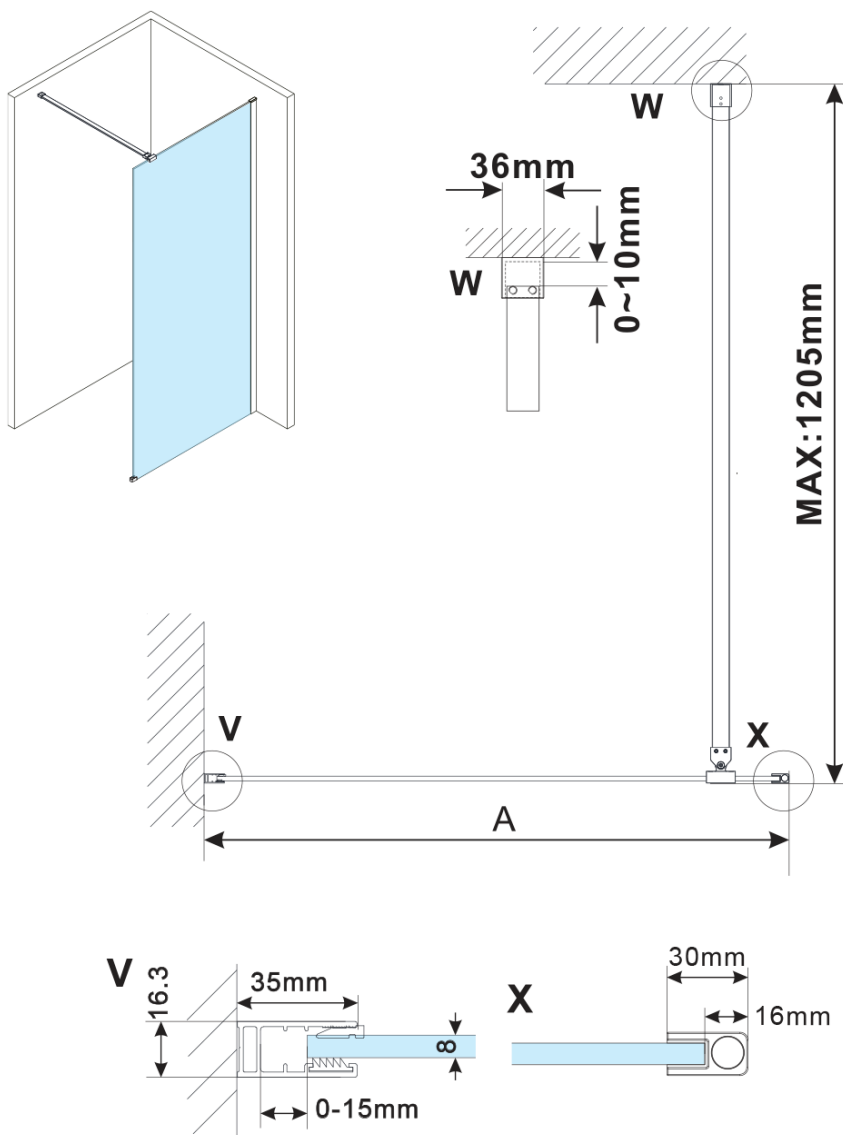

## Rozměry

Výška: 2100 mm

Hloubka: 1100 mm

## Parametry

Barva profilu: Chrom - Leštěný hliník

Tvar: Jednostěnná pevná

Typ výplně: Čiré sklo

Úprava skla: Antidrop

Tloušťka skla: 8 mm

Hmotnost / ks: 60.0 kg

Balení: 2 ks

Záruka: 2 roky

ESCA CHROME jednodílná sprchová zástěna k instalaci ke stěně, sklo čiré, 1100 mm

Technický list

MODEL	A,mm
ES1070/ES1170/ES1270/ES1370/ES1570	690~705
ES1080/ES1180/ES1280/ES1380/ES1580	790~805
ES1090/ES1190/ES1290/ES1390/ES1590	890~905
ES1010/ES1110/ES1210/ES1310/ES1510	990~1005
ES1011/ES1111/ES1211/ES1311/ES1511	1090~1105
ES1012/ES1112/ES1212/ES1312/ES1512	1190~1205
ES1013/ES1113/ES1213/ES1313/ES1513	1290~1305
ES1014/ES1114/ES1214/ES1314/ES1514	1390~1405
ES1015/ES1115/ES1215/ES1315/ES1515	1490~1505

ESCA CHROME jednodílná sprchová zástěna k instalaci ke stěně, sklo čiré, 1100 mm

MODEL	A,mm
ES1070/ES1170/ES1270/ES1370/ES1570	690~705
ES1080/ES1180/ES1280/ES1380/ES1580	790~805
ES1090/ES1190/ES1290/ES1390/ES1590	890~905
ES1010/ES1110/ES1210/ES1310/ES1510	990~1005
ES1011/ES1111/ES1211/ES1311/ES1511	1090~1105
ES1012/ES1112/ES1212/ES1312/ES1512	1190~1205