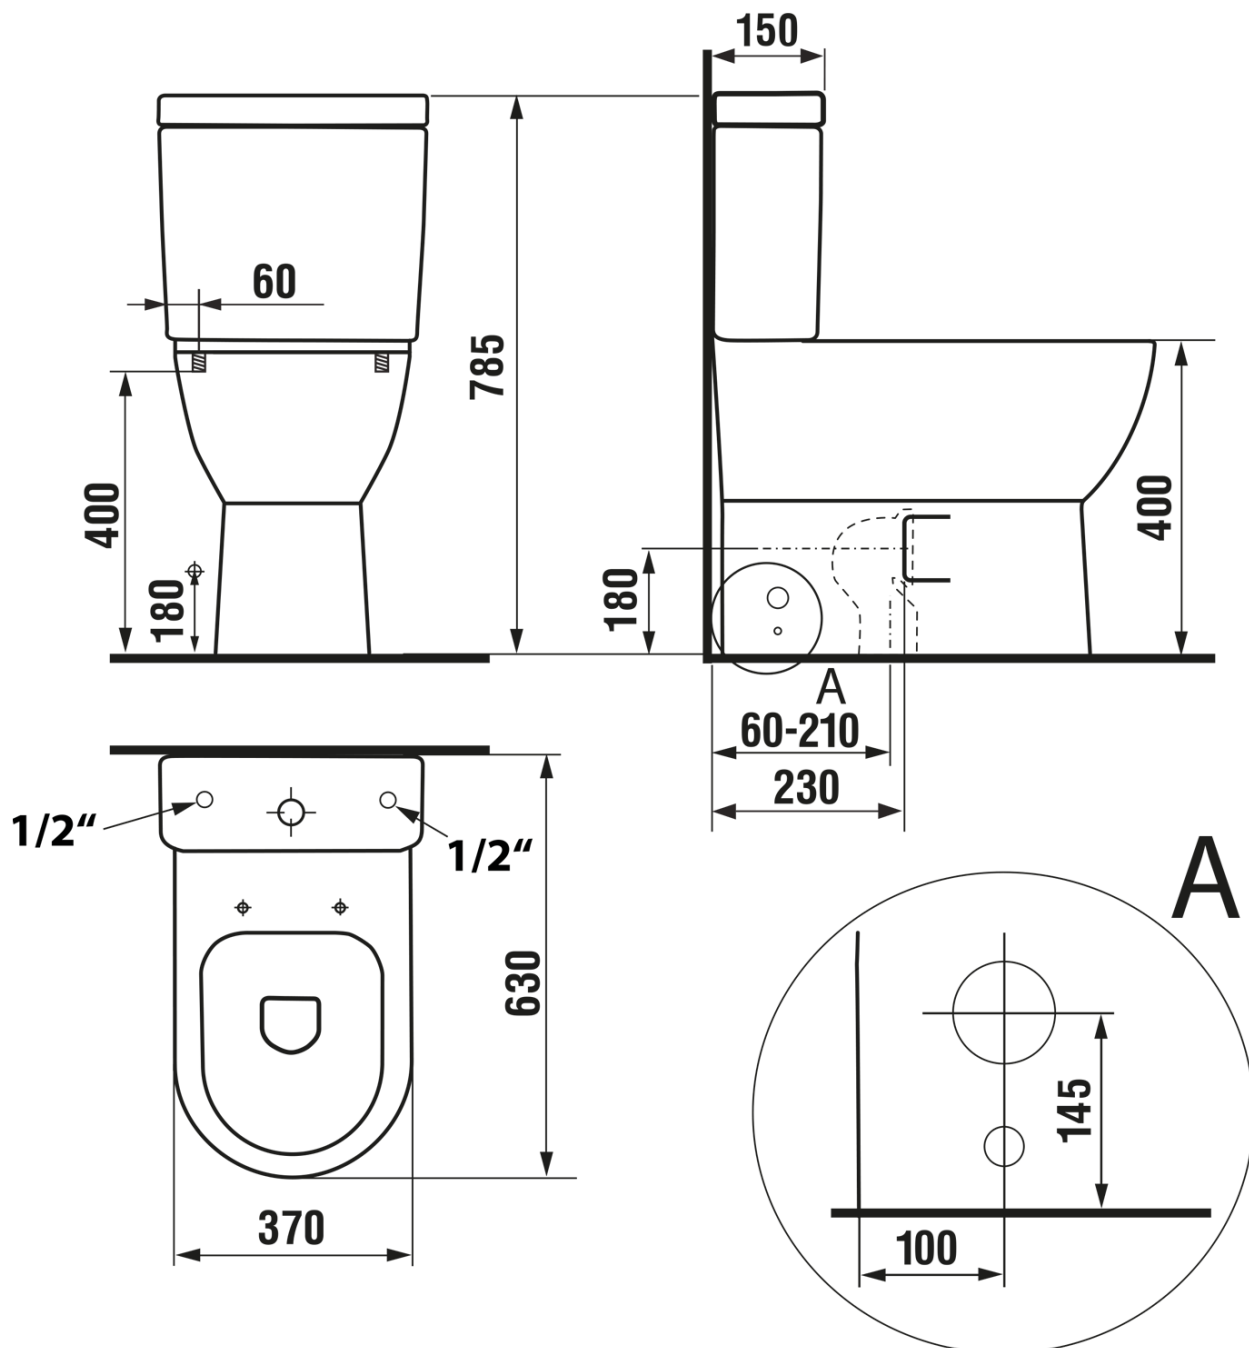

Technický list