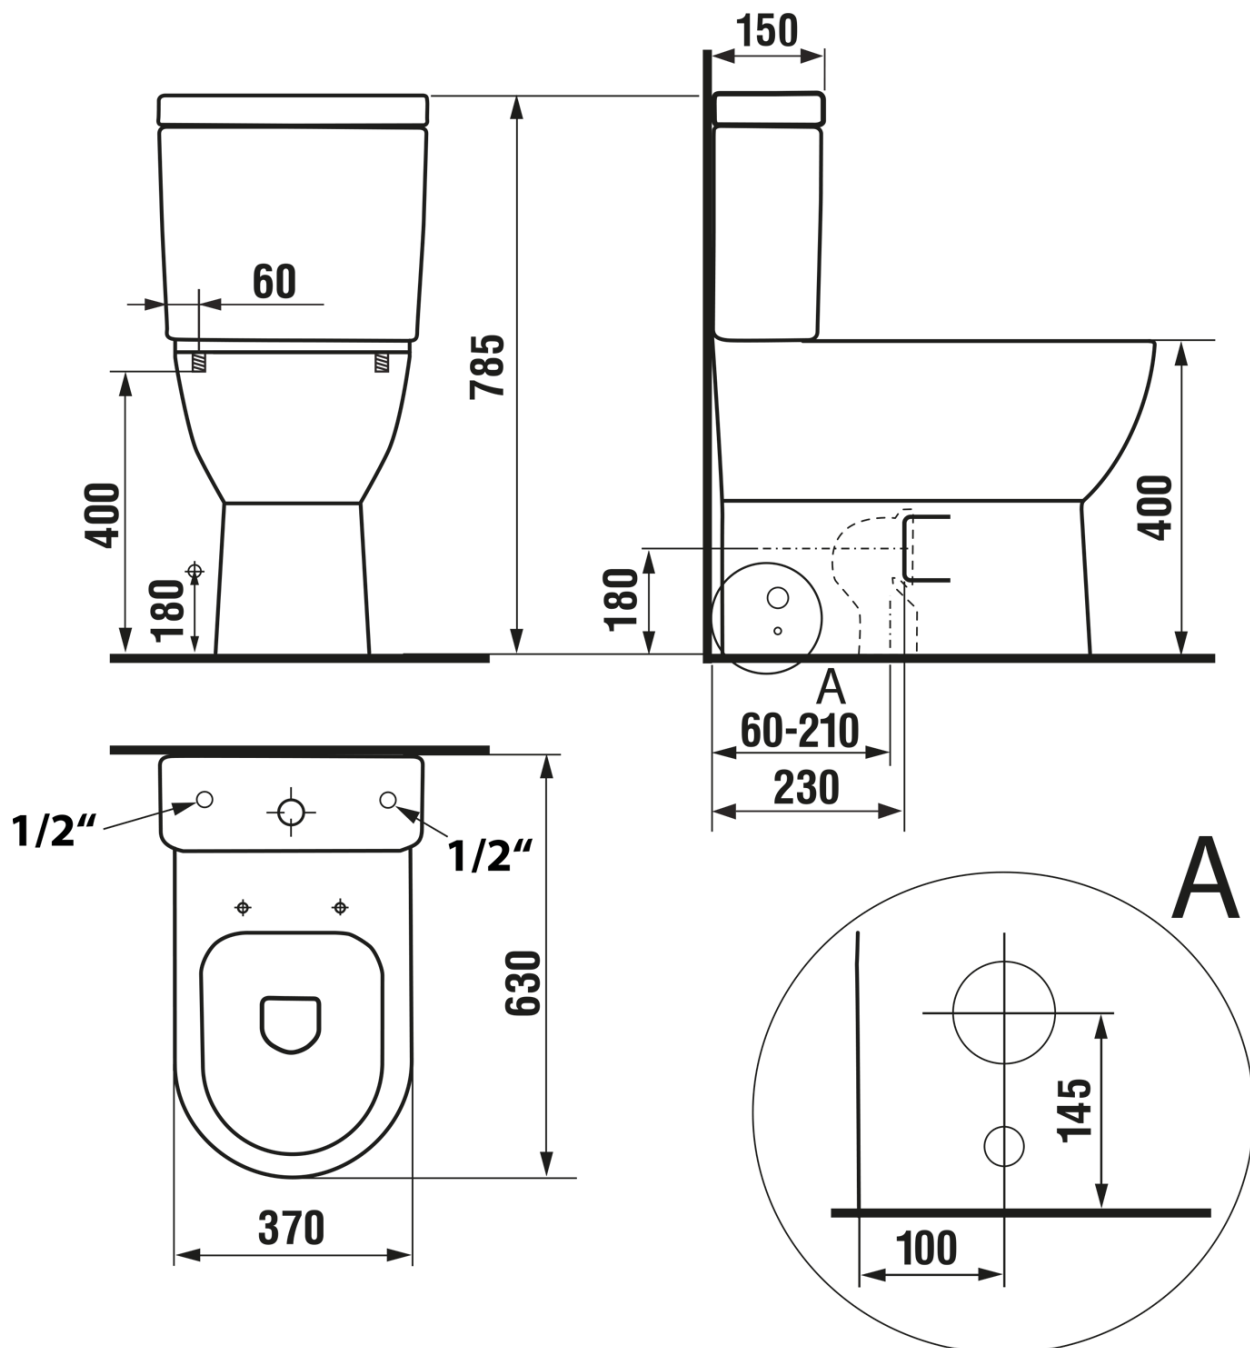

JALTA WC kombi s funkcí bidetu Clean Star, Rimless, spodní/zadní odpad, bílá

None

Objednací kód: LB402-1

Základní informace

Značka:

Rozměry

Šířka: 370 mm

Výška: 785 mm

Hloubka: 630 mm

Parametry

Záruka: 2 roky

Barva: Bílá

Materiál: Keramika

Technologie splachování: Rimless

Objem splachovací vody: 3,5 l / 5 l

Tvar: Klasik

Ostatní: Odpad spodní, Odpad zadní, Soft Close (pomalé sklápění)

Hmotnost / ks: 49.37 kg

Balení: 2 ks

Technický list

JALTA WC kombi s funkcí bidetu Clean Star, Rimless, spodní/zadní
odpad, bílá

None