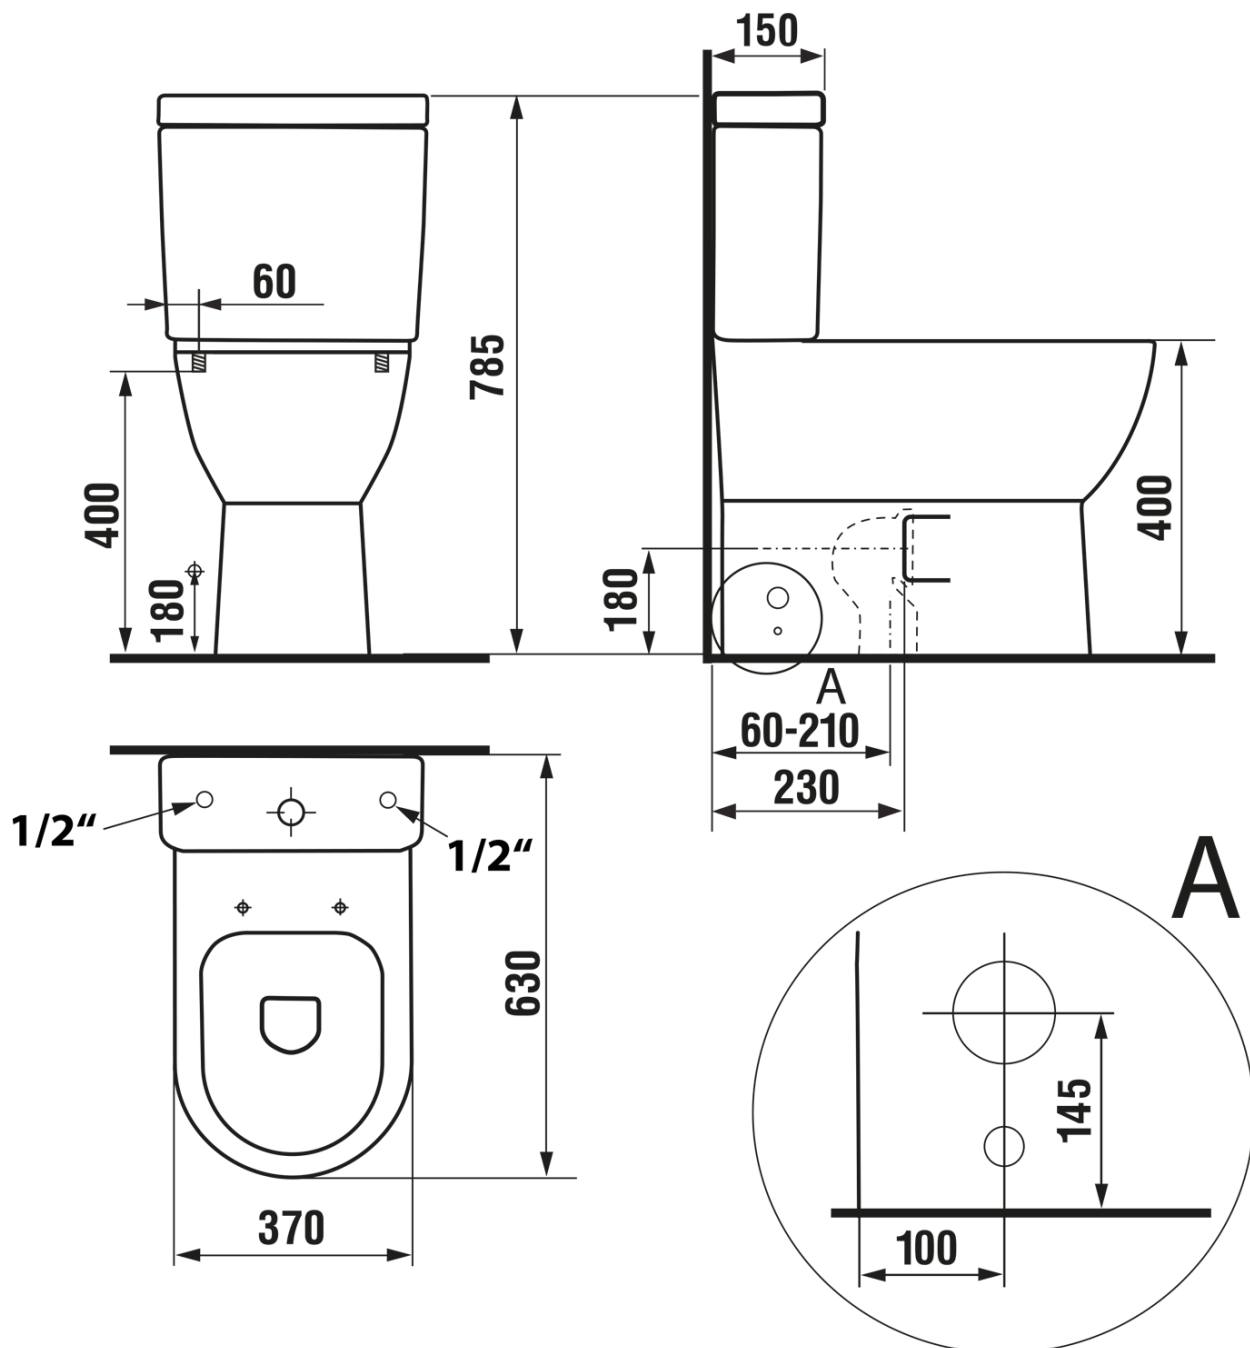

Technický list