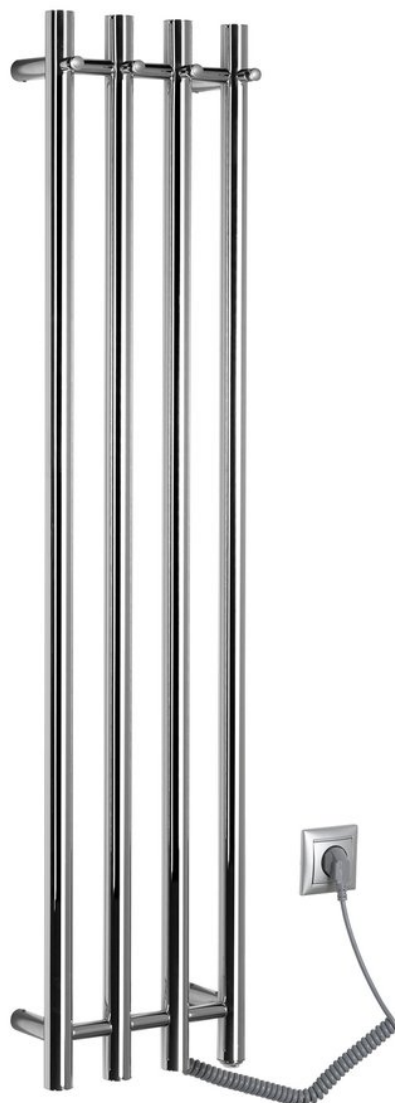

**PAPINADO elektrický sušák ručníků 263x1200mm, 85W,
chrom**

Objednací kód: ER750

Základní informace

Značka: Sapho
Série: PAPINADO

Rozměry

Šířka: 263 mm
Výška: 1200 mm

Parametry

Barva: Chrom
Materiál: Nerez
Tvar: Tvar I
Možnost vytápění: Elektrické vytápění integrované v tělese
Příkon: 85 W
Hmotnost / ks: 5.5 kg
Balení: 1 ks
Záruka: 2 roky