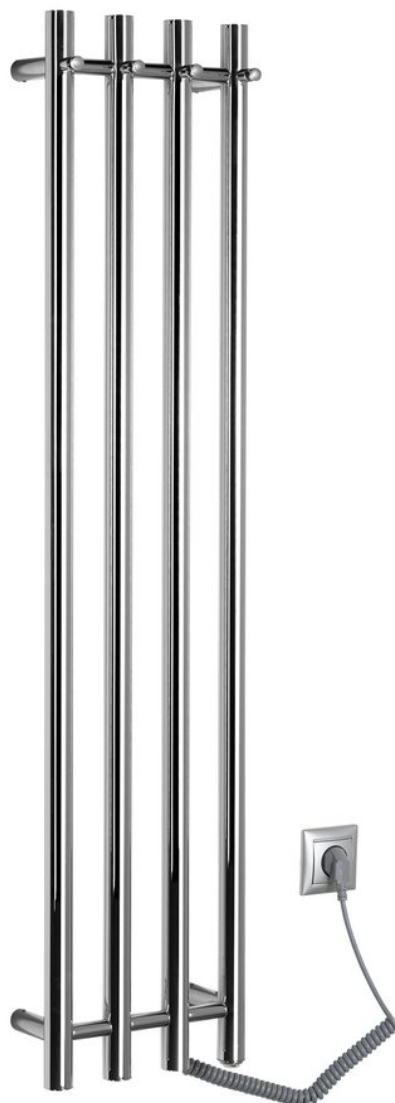

**PAPINADO elektrický sušák ručníků 263x1200mm, 85W,
chrom**

Objednací kód: ER750

Základní informace

Značka: Sapho
Série: PAPINADO

Rozměry

Šířka: 263 mm
Výška: 1200 mm

Parametry

Záruka: 2 roky
Hmotnost / ks: 5.5 kg
Balení: 1 ks
Barva: Chrom
Materiál: Nerez
Tvar: Tvar I
Možnost vytápění: Elektrické vytápění integrované v tělese
Příkon: 85 W
3D model: ANO