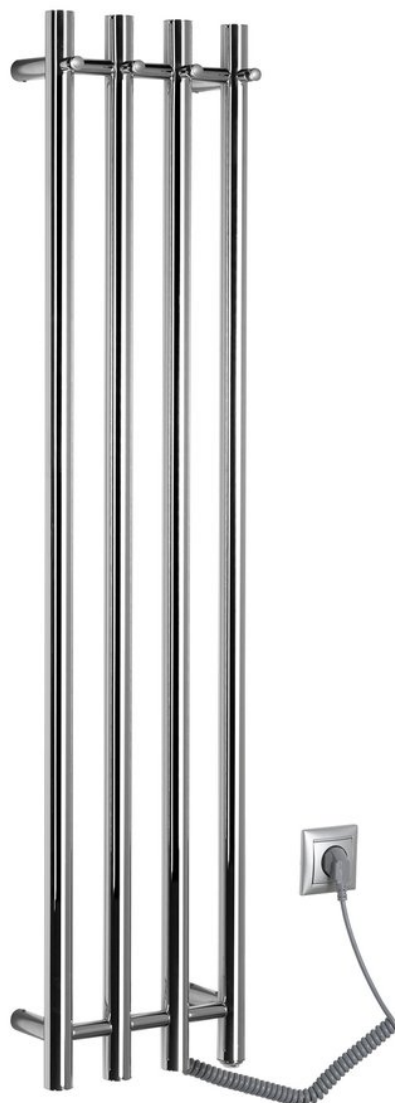

**PAPINADO elektrický sušák ručníků 263x1200mm, 85W,  
chrom**

**Objednací kód:** ER750

**Základní informace**

**Značka:** Sapho  
**Série:** PAPINADO

**Rozměry**

**Šířka:** 263 mm  
**Výška:** 1200 mm

**Parametry**

**Barva:** Chrom  
**Materiál:** Nerez  
**Tvar:** Tvar I  
**Možnost vytápění:** Elektrické vytápění integrované v tělese  
**Příkon:** 85 W  
**Hmotnost / ks:** 5.5 kg  
**Balení:** 1 ks  
**Záruka:** 2 roky