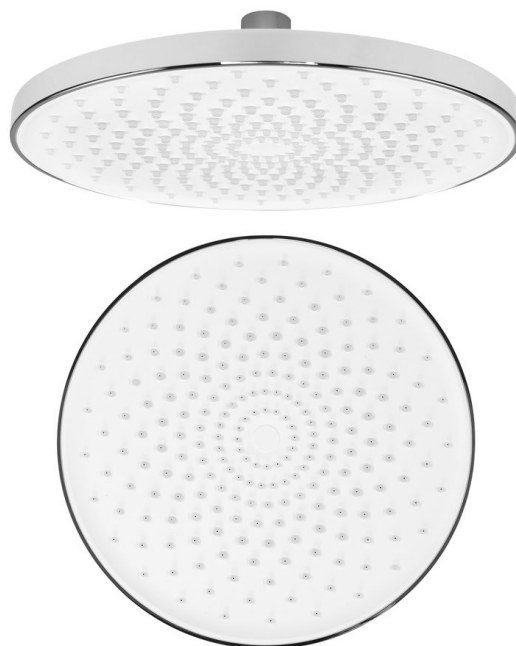

**Hlavová sprcha, průměr 220mm, silikon trysky,  
ABS/chrom/bílá**

**SAPHO**

**Objednací kód:** SK852

**Základní informace**

**Značka:** Sapho

**Rozměry**

**Průměr:** 220 mm

**Výška:** 14 mm

**Parametry**

**Záruka:** 2 roky

**Hmotnost / ks:** 0.4 kg

**Balení:** 1 ks

**Barva:** Chrom

**Materiál:** Plast

**Tvar:** Kruhové

**Instalace:** 1 cesta

**Funkce sprchy:** Déšť

**Ostatní:** AntiCalc

Hlavová sprcha, průměr 220mm, silikon trysky,  
ABS/chrom/bílá

 SAPHO