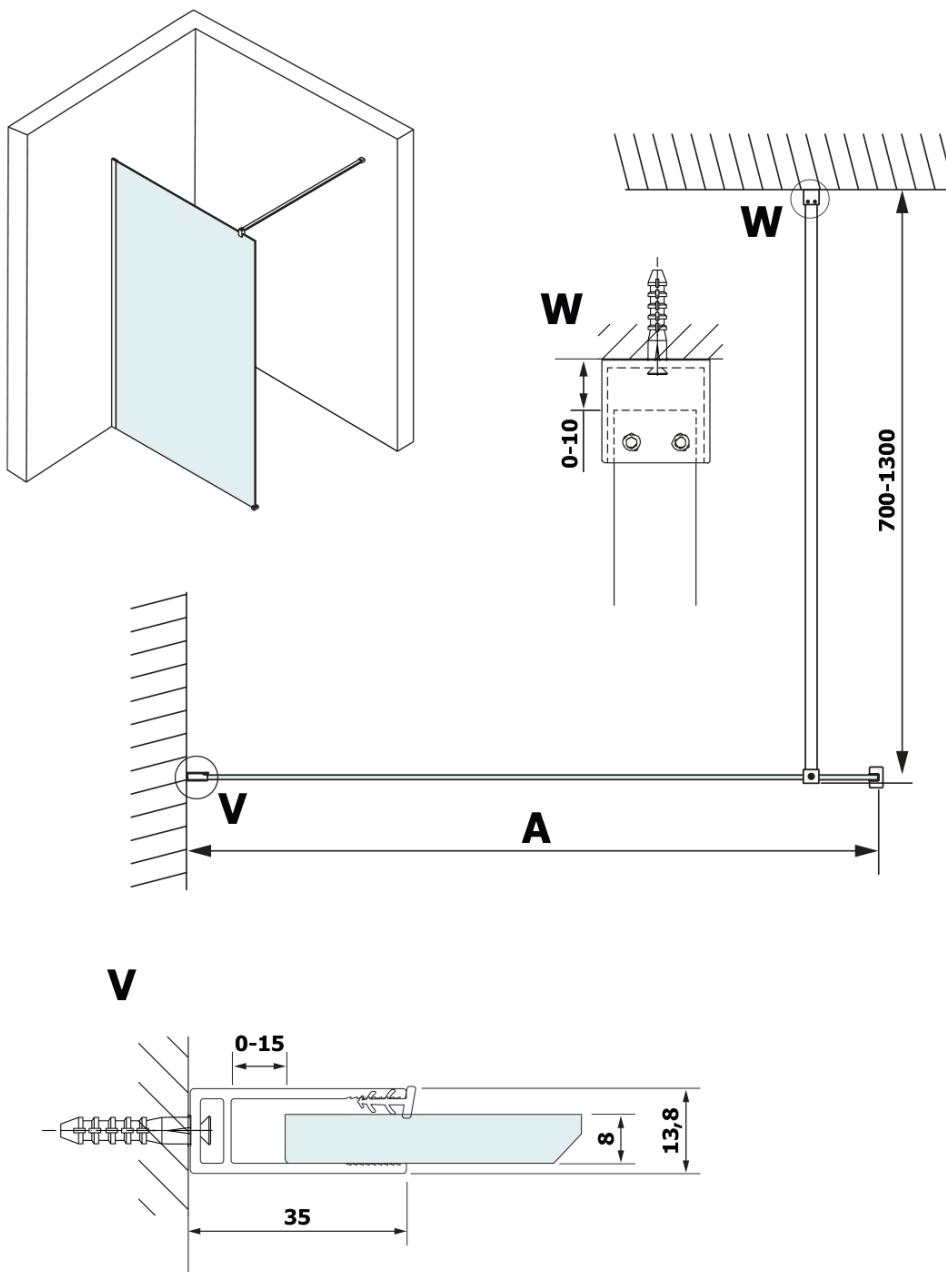

VARIO BLACK jednodílná sprchová zástěna k instalaci ke stěně, deska HPL Kara, 1300 mm

Objednací kód: GX2613GX1014

Základní informace

Značka: Gelco
Série: VARIO

Rozměry

Šířka: 1300 mm
Výška: 2000 mm

Parametry

Záruka: 3 roky
Hmotnost / ks: 33.021 kg
Balení: 2 ks
Barva profilu: Černá mat
Tvar: Jednostěnná pevná
Typ výplně: HPL laminát
Tloušťka desky: 8 mm
Balení neobsahuje: Vzpěra
3D model: ANO

VARIO BLACK jednodílná sprchová zástěna k instalaci ke stěně, deska HPL Kara, 1300 mm

Technický list

MODEL	A
GX2670	685-700
GX2680	785-800
GX2690	885-900
GX2610	985-1000
GX2611	1085-1100
GX2612	1185-1200
GX2613	1285-1300