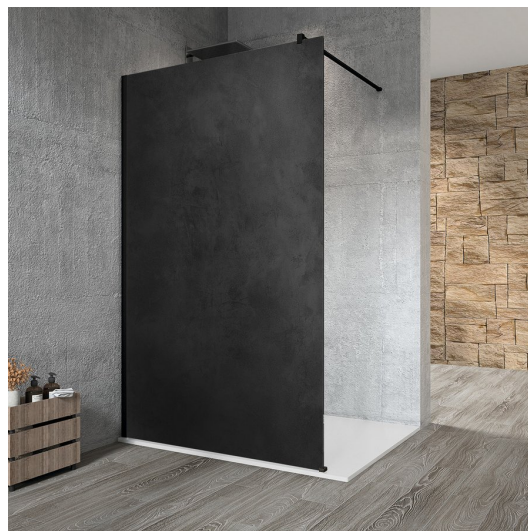

VARIO BLACK jednodílná sprchová zástěna k instalaci ke stěně, deska HPL Kara, 1300 mm

Objednací kód: GX2613GX1014

Základní informace

Značka: Gelco
Série: VARIO

Rozměry

Výška: 2000 mm
Hloubka: 1300 mm

Parametry

Barva profilu: Černá mat
Tvar: Jednostěnná pevná
Typ výplně: HPL laminát
Tloušťka desky: 8 mm
Hmotnost / ks: 34.48 kg
Balení: 2 ks
Záruka: 2 roky

VARIO BLACK jednodílná sprchová zástěna k instalaci ke stěně, deska HPL Kara, 1300 mm