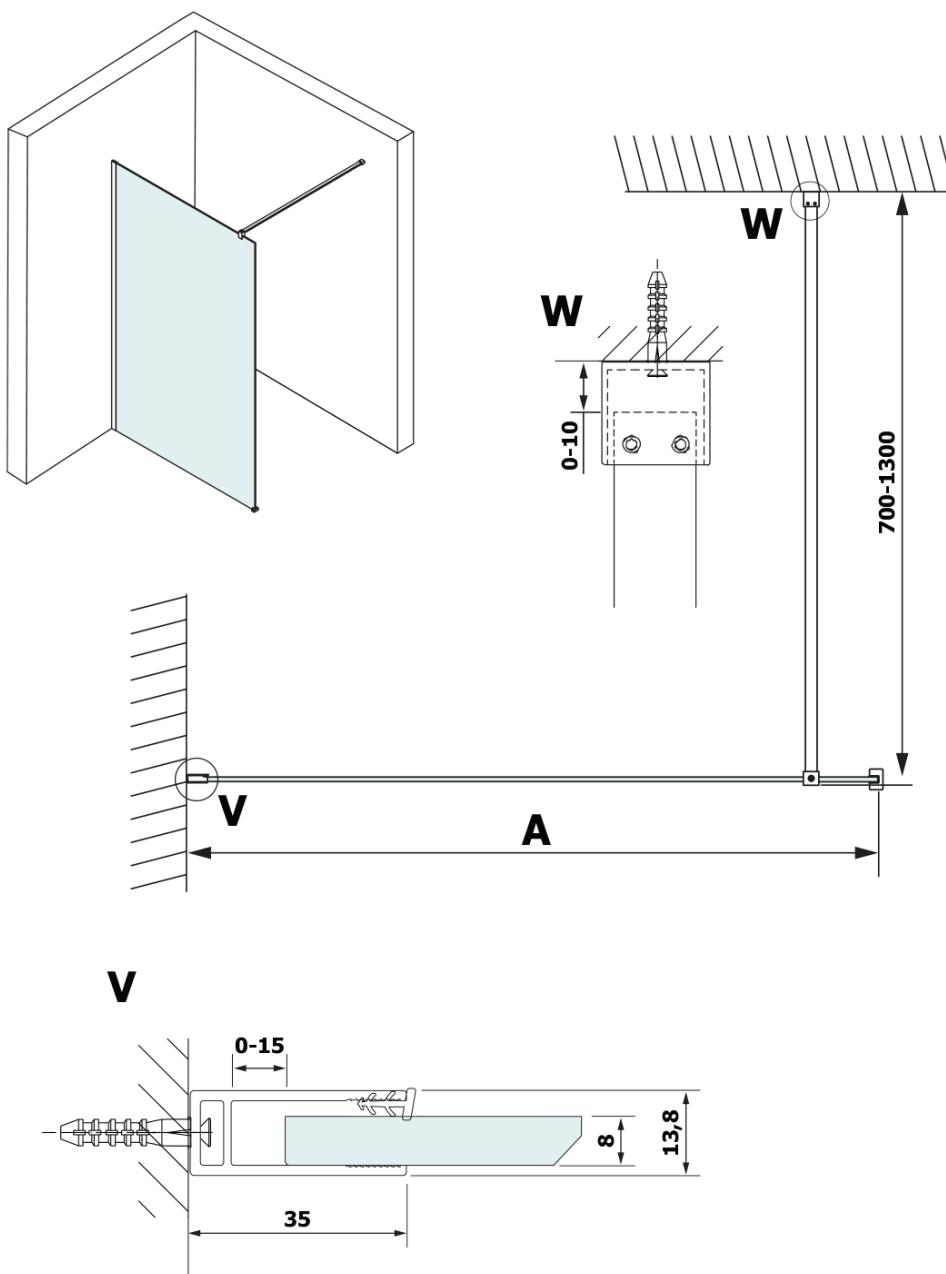

VARIO BLACK jednodílná sprchová zástěna k instalaci ke stěně, deska HPL Kara, 1300 mm

Objednací kód: GX2613GX1014

Základní informace

Značka: Gelco
Série: VARIO

Rozměry

Šířka: 1300 mm
Výška: 2000 mm

Parametry

Barva profilu: Černá mat
Tvar: Jednotěnná pevná
Typ výplně: HPL laminát
Tloušťka desky: 8 mm
Balení neobsahuje: Vzpěra
Hmotnost / ks: 33.021 kg
Balení: 2 ks
Záruka: 3 roky

VARIO BLACK jednodílná sprchová zástěna k instalaci ke stěně, deska HPL Kara, 1300 mm

Technický list

| MODEL | A |
|--------|-----------|
| GX2670 | 685-700 |
| GX2680 | 785-800 |
| GX2690 | 885-900 |
| GX2610 | 985-1000 |
| GX2611 | 1085-1100 |
| GX2612 | 1185-1200 |
| GX2613 | 1285-1300 |