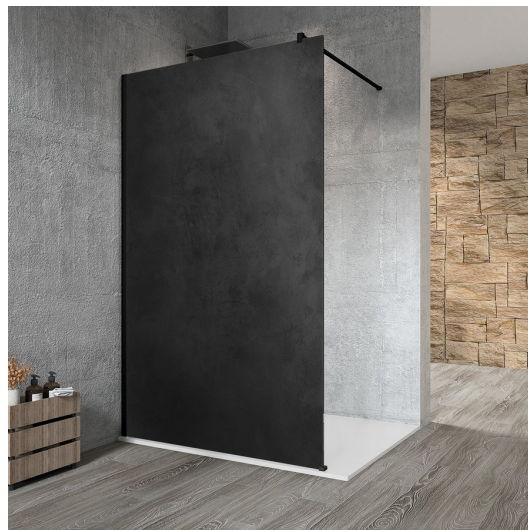

VARIO BLACK jednodílná sprchová zástěna k instalaci ke stěně, deska HPL Kara, 1300 mm

Objednací kód: GX2613GX1014

Základní informace

Značka: Gelco
Série: VARIO

Rozměry

Šířka: 1300 mm
Výška: 2000 mm

Parametry

Barva profilu: Černá mat
Tvar: Jednotěnná pevná
Typ výplně: HPL laminát
Tloušťka desky: 8 mm
Balení neobsahuje: Vzpěra
Hmotnost / ks: 33.021 kg
Balení: 2 ks
Záruka: 3 roky

VARIO BLACK jednodílná sprchová zástěna k instalaci ke stěně, deska HPL Kara, 1300 mm