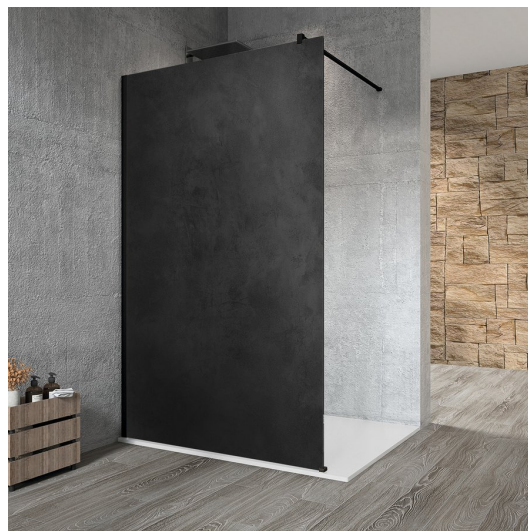

VARIO BLACK jednodílná sprchová zástěna k instalaci ke stěně, deska HPL Kara, 1300 mm

Objednací kód: GX2613GX1014

Základní informace

Značka: Gelco
Série: VARIO

Rozměry

Šířka: 1300 mm
Výška: 2000 mm

Parametry

Záruka: 3 roky
Hmotnost / ks: 33.021 kg
Balení: 2 ks
Barva profilu: Černá mat
Tvar: Jednostěnná pevná
Typ výplně: HPL laminát
Tloušťka desky: 8 mm
Balení neobsahuje: Vzpěra
3D model: ANO

VARIO BLACK jednodílná sprchová zástěna k instalaci ke stěně, deska HPL Kara, 1300 mm