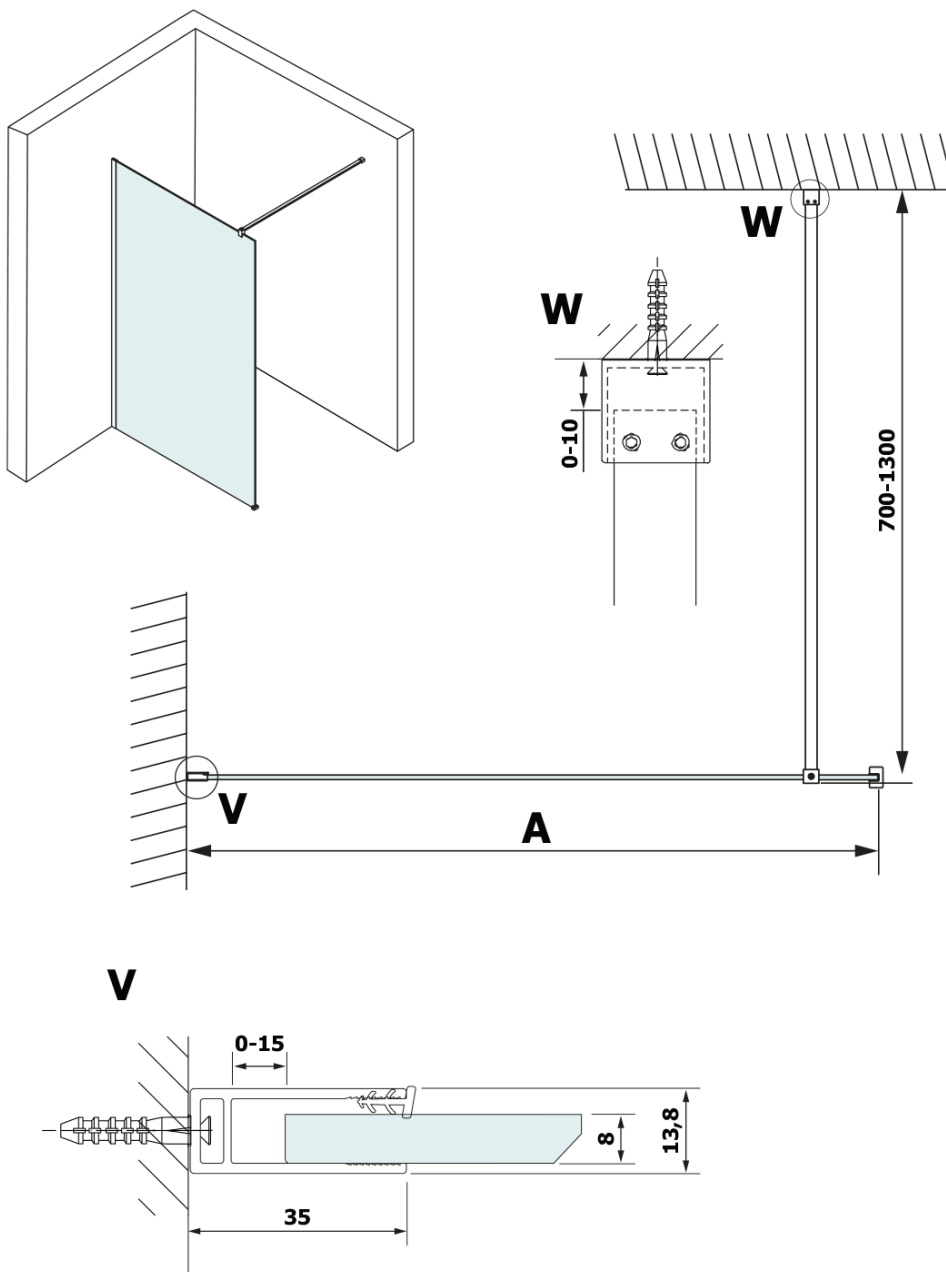

VARIO BLACK jednodílná sprchová zástěna k instalaci ke stěně, deska HPL Kara, 1300 mm

Objednací kód: GX2613GX1014

Základní informace

Značka: Gelco
Série: VARIO

Rozměry

Výška: 2000 mm
Hloubka: 1300 mm

Parametry

Barva profilu: Černá mat
Tvar: Jednostěnná pevná
Typ výplně: HPL laminát
Tloušťka desky: 8 mm
Hmotnost / ks: 34.48 kg
Balení: 2 ks
Záruka: 2 roky

VARIO BLACK jednodílná sprchová zástěna k instalaci ke stěně, deska HPL Kara, 1300 mm

Technický list

MODEL	A
GX2670	685-700
GX2680	785-800
GX2690	885-900
GX2610	985-1000
GX2611	1085-1100
GX2612	1185-1200
GX2613	1285-1300