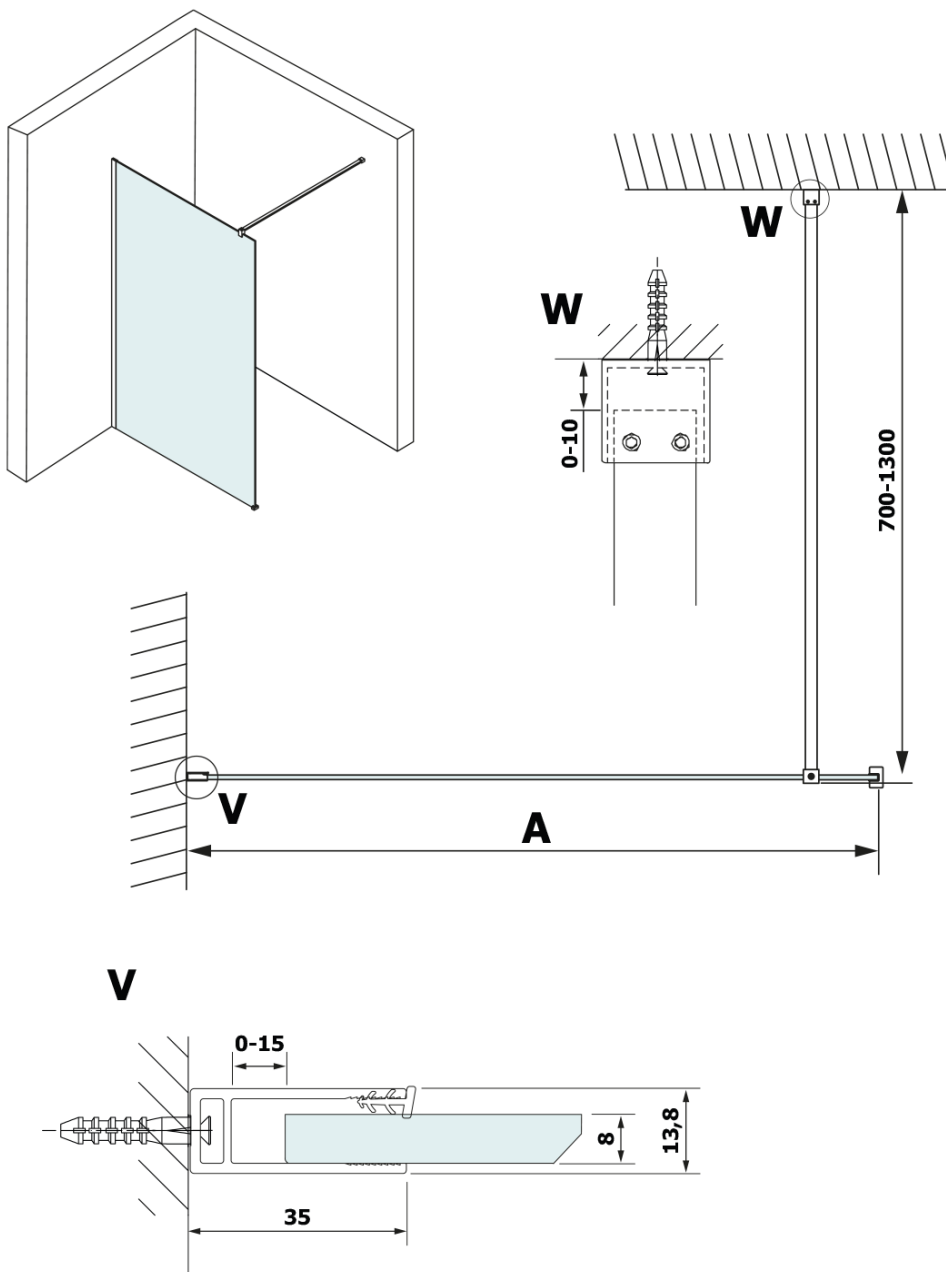

VARIO BLACK jednodílná sprchová zástěna k instalaci ke stěně, deska HPL Kara, 1200 mm

Objednací kód: GX2612GX1014

Základní informace

Značka: Gelco
Série: VARIO

Rozměry

Výška: 2000 mm
Hloubka: 1200 mm

Parametry

Barva profilu: Černá mat
Tvar: Jednotěnná pevná
Typ výplně: HPL laminát
Tloušťka desky: 8 mm
Hmotnost / ks: 32.06 kg
Balení: 2 ks
Záruka: 2 roky

VARIO BLACK jednodílná sprchová zástěna k instalaci ke stěně, deska HPL Kara, 1200 mm

Technický list

MODEL	A
GX2670	685-700
GX2680	785-800
GX2690	885-900
GX2610	985-1000
GX2611	1085-1100
GX2612	1185-1200
GX2613	1285-1300