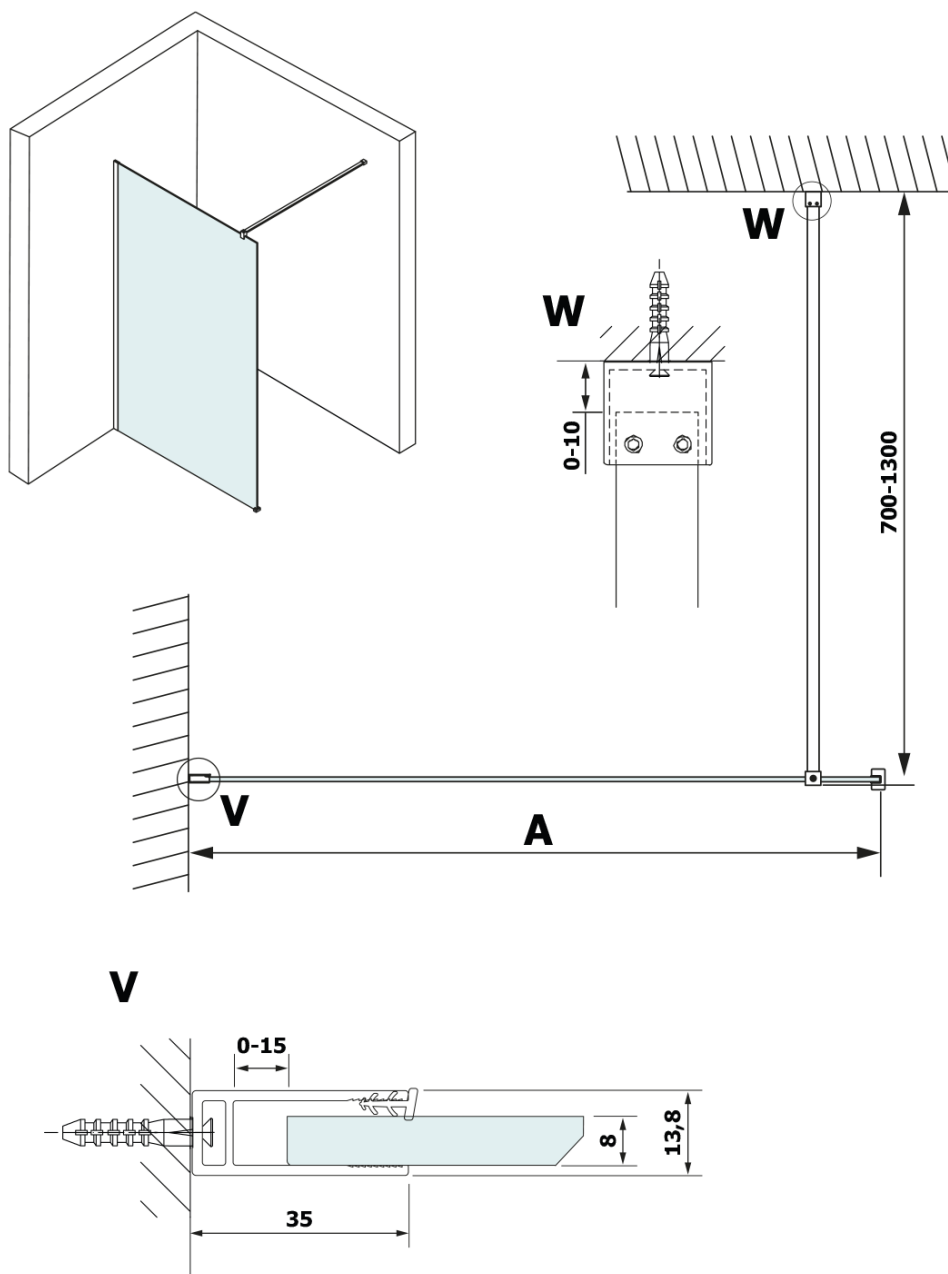

VARIO BLACK jednodílná sprchová zástěna k instalaci ke stěně, deska HPL Kara, 1200 mm

Objednací kód: GX2612GX1014

Základní informace

Značka: Gelco
Série: VARIO

Rozměry

Šířka: 1200 mm
Výška: 2000 mm

Parametry

Záruka: 3 roky
Hmotnost / ks: 30.593 kg
Balení: 2 ks
Barva profilu: Černá mat
Tvar: Jednostěnná pevná
Typ výplně: HPL laminát
Tloušťka desky: 8 mm
Balení neobsahuje: Vzpěra
3D model: ANO

VARIO BLACK jednodílná sprchová zástěna k instalaci ke stěně, deska HPL Kara, 1200 mm

Technický list

MODEL	A
GX2670	685-700
GX2680	785-800
GX2690	885-900
GX2610	985-1000
GX2611	1085-1100
GX2612	1185-1200
GX2613	1285-1300