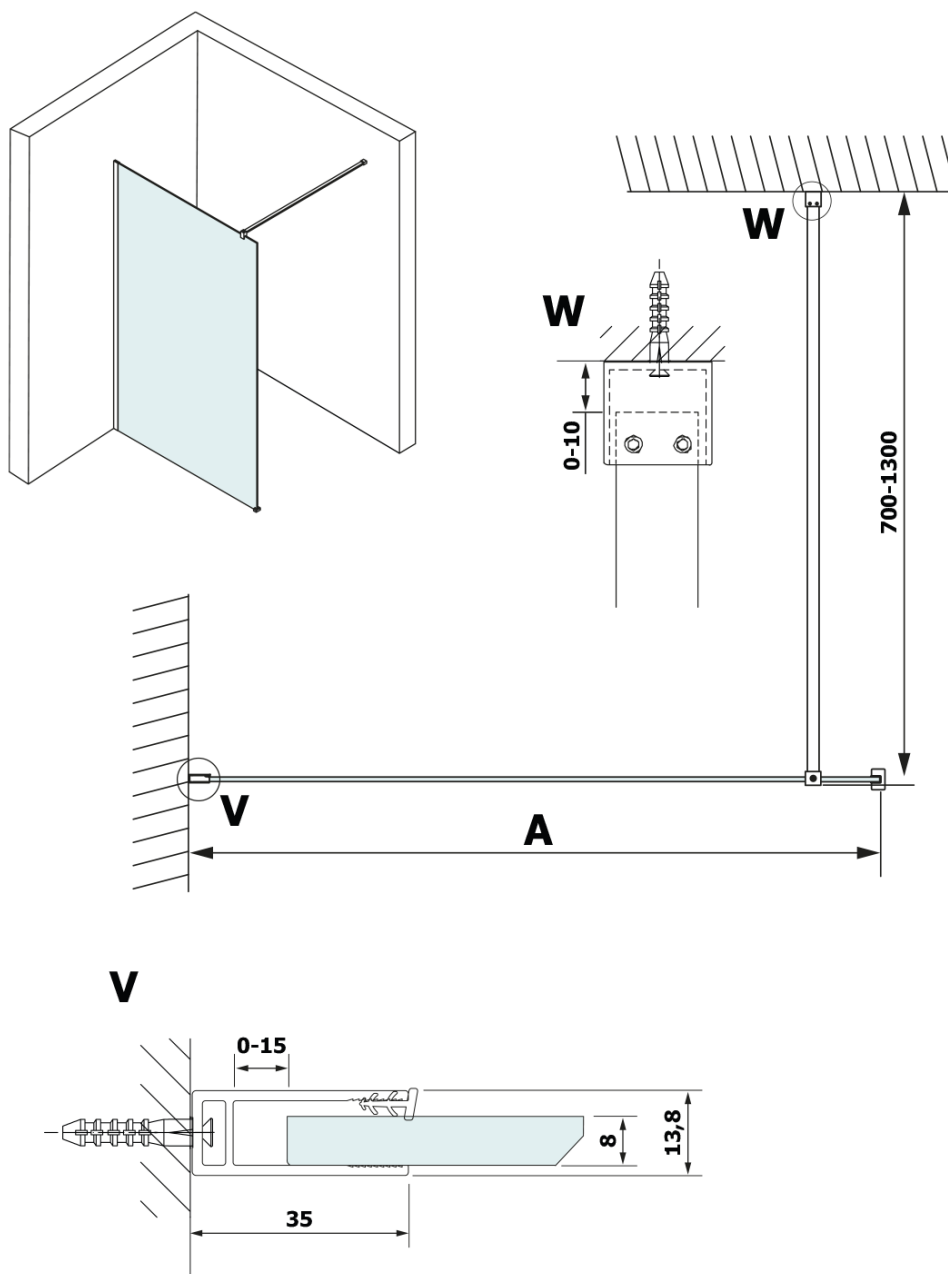

# VARIO BLACK jednodílná sprchová zástěna k instalaci ke stěně, deska HPL Kara, 1200 mm

Objednací kód: GX2612GX1014

## Rozměry

Výška: 2000 mm  
Hloubka: 1200 mm

## Parametry

Barva profilu: Černá mat  
Tvar: Jednotěnná pevná  
Typ výplně: HPL laminát  
Tloušťka desky: 8 mm  
Hmotnost / ks: 32.06 kg  
Balení: 2 ks  
Záruka: 2 roky

**VARIO BLACK** jednodílná sprchová zástěna k instalaci ke stěně, deska HPL Kara, 1200 mm

**Technický list**

MODEL	A
GX2670	685-700
GX2680	785-800
GX2690	885-900
GX2610	985-1000
GX2611	1085-1100
GX2612	1185-1200
GX2613	1285-1300