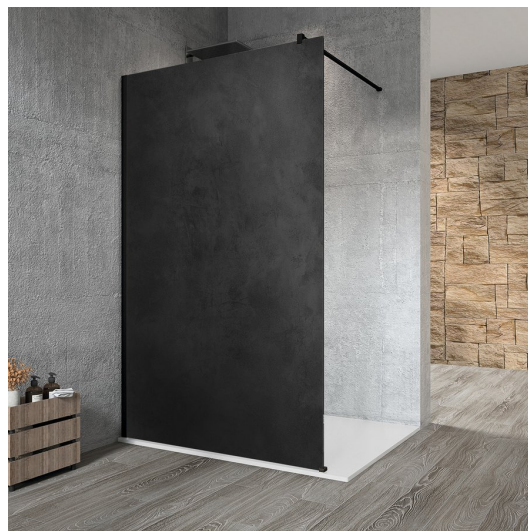

VARIO BLACK jednodílná sprchová zástěna k instalaci ke stěně, deska HPL Kara, 1200 mm

Objednací kód: GX2612GX1014

Základní informace

Značka: Gelco
Série: VARIO

Rozměry

Šířka: 1200 mm
Výška: 2000 mm

Parametry

Záruka: 3 roky
Hmotnost / ks: 30.593 kg
Balení: 2 ks
Barva profilu: Černá mat
Tvar: Jednostěnná pevná
Typ výplně: HPL laminát
Tloušťka desky: 8 mm
Balení neobsahuje: Vzpěra
3D model: ANO

VARIO BLACK jednodílná sprchová zástěna k instalaci ke stěně, deska HPL Kara, 1200 mm