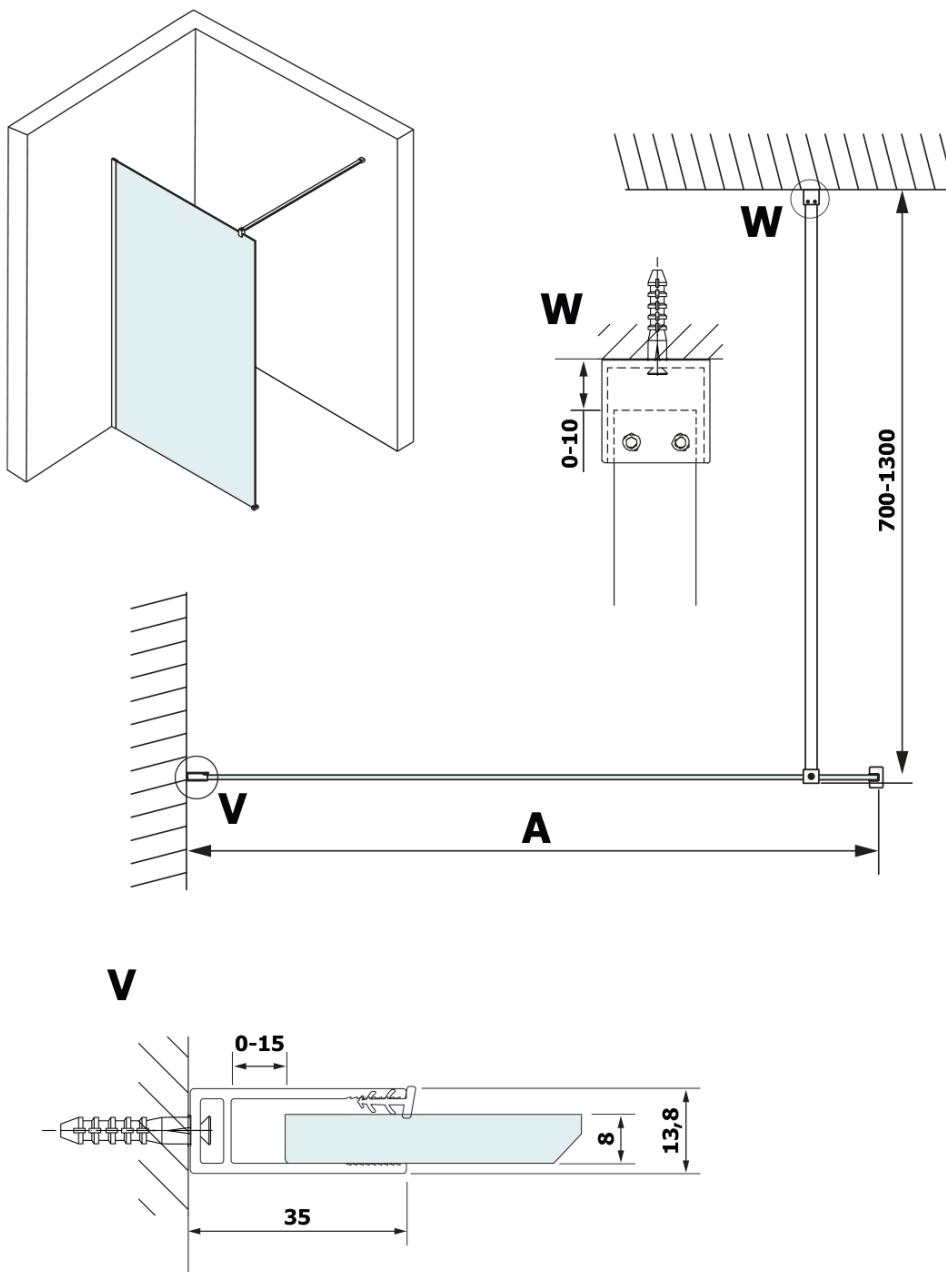

VARIO BLACK jednodílná sprchová zástěna k instalaci ke stěně, deska HPL Kara, 1100 mm

Objednací kód: GX2611GX1014

Základní informace

Značka: Gelco
Série: VARIO

Rozměry

Šířka: 1100 mm
Výška: 2000 mm

Parametry

Záruka: 3 roky
Hmotnost / ks: 28.165 kg
Balení: 2 ks
Barva profilu: Černá mat
Tvar: Jednostěnná pevná
Typ výplně: HPL laminát
Tloušťka desky: 8 mm
Balení neobsahuje: Vzpěra
3D model: ANO

VARIO BLACK jednodílná sprchová zástěna k instalaci ke stěně, deska HPL Kara, 1100 mm

Technický list

MODEL	A
GX2670	685-700
GX2680	785-800
GX2690	885-900
GX2610	985-1000
GX2611	1085-1100
GX2612	1185-1200
GX2613	1285-1300