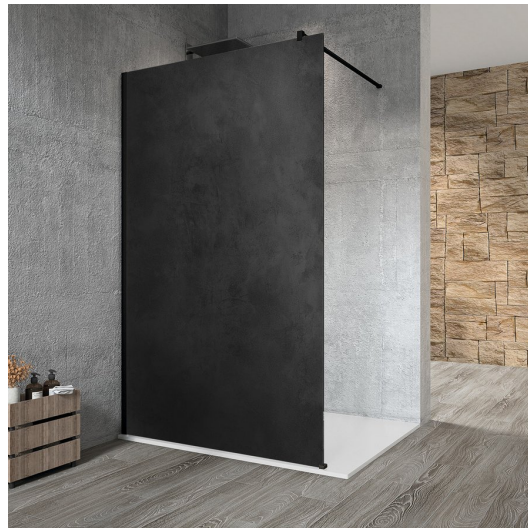

VARIO BLACK jednodílná sprchová zástěna k instalaci ke stěně, deska HPL Kara, 1100 mm

Objednací kód: GX2611GX1014

Základní informace

Značka: Gelco
Série: VARIO

Rozměry

Šířka: 1100 mm
Výška: 2000 mm

Parametry

Záruka: 3 roky
Hmotnost / ks: 28.165 kg
Balení: 2 ks
Barva profilu: Černá mat
Tvar: Jednostěnná pevná
Typ výplně: HPL laminát
Tloušťka desky: 8 mm
Balení neobsahuje: Vzpěra
3D model: ANO

VARIO BLACK jednodílná sprchová zástěna k instalaci ke stěně, deska HPL Kara, 1100 mm