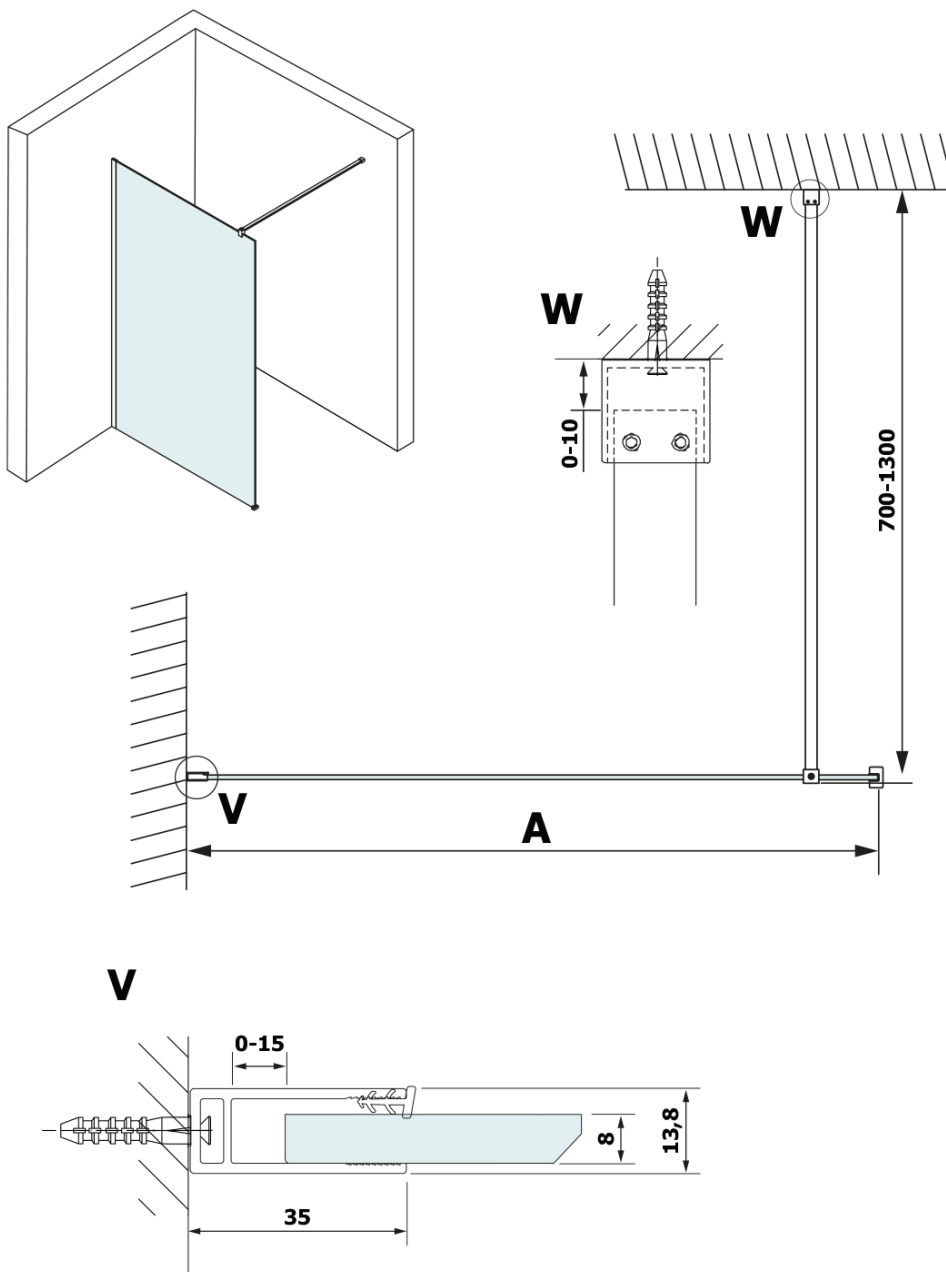

VARIO BLACK jednodílná sprchová zástěna k instalaci ke stěně, deska HPL Kara, 1100 mm

Objednací kód: GX2611GX1014

Základní informace

Značka: Gelco
Série: VARIO

Rozměry

Výška: 2000 mm
Hloubka: 1100 mm

Parametry

Barva profilu: Černá mat
Tvar: Jednostěnná pevná
Typ výplně: HPL laminát
Tloušťka desky: 8 mm
Hmotnost / ks: 29.64 kg
Balení: 2 ks
Záruka: 2 roky

VARIO BLACK jednodílná sprchová zástěna k instalaci ke stěně, deska HPL Kara, 1100 mm

Technický list

| MODEL | A |
|--------|-----------|
| GX2670 | 685-700 |
| GX2680 | 785-800 |
| GX2690 | 885-900 |
| GX2610 | 985-1000 |
| GX2611 | 1085-1100 |
| GX2612 | 1185-1200 |
| GX2613 | 1285-1300 |