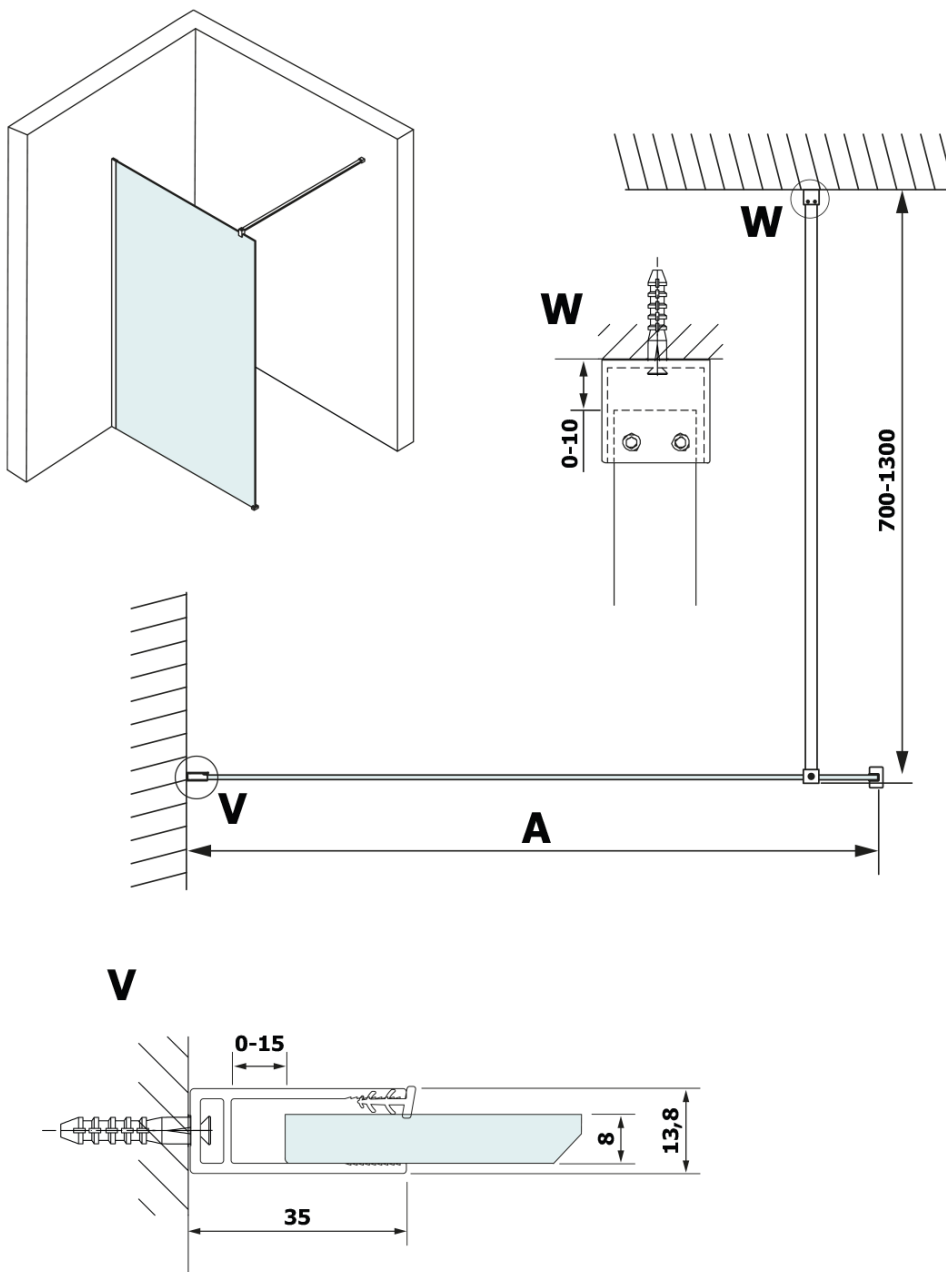

VARIO BLACK jednodílná sprchová zástěna k instalaci ke stěně, deska HPL Kara, 1100 mm

Objednací kód: GX2611GX1014

Základní informace

Značka: Gelco
Série: VARIO

Rozměry

Výška: 2000 mm
Hloubka: 1100 mm

Parametry

Barva profilu: Černá mat
Tvar: Jednostěnná pevná
Typ výplně: HPL laminát
Tloušťka desky: 8 mm
Hmotnost / ks: 29.64 kg
Balení: 2 ks
Záruka: 2 roky

VARIO BLACK jednodílná sprchová zástěna k instalaci ke stěně, deska HPL Kara, 1100 mm

Technický list

MODEL	A
GX2670	685-700
GX2680	785-800
GX2690	885-900
GX2610	985-1000
GX2611	1085-1100
GX2612	1185-1200
GX2613	1285-1300