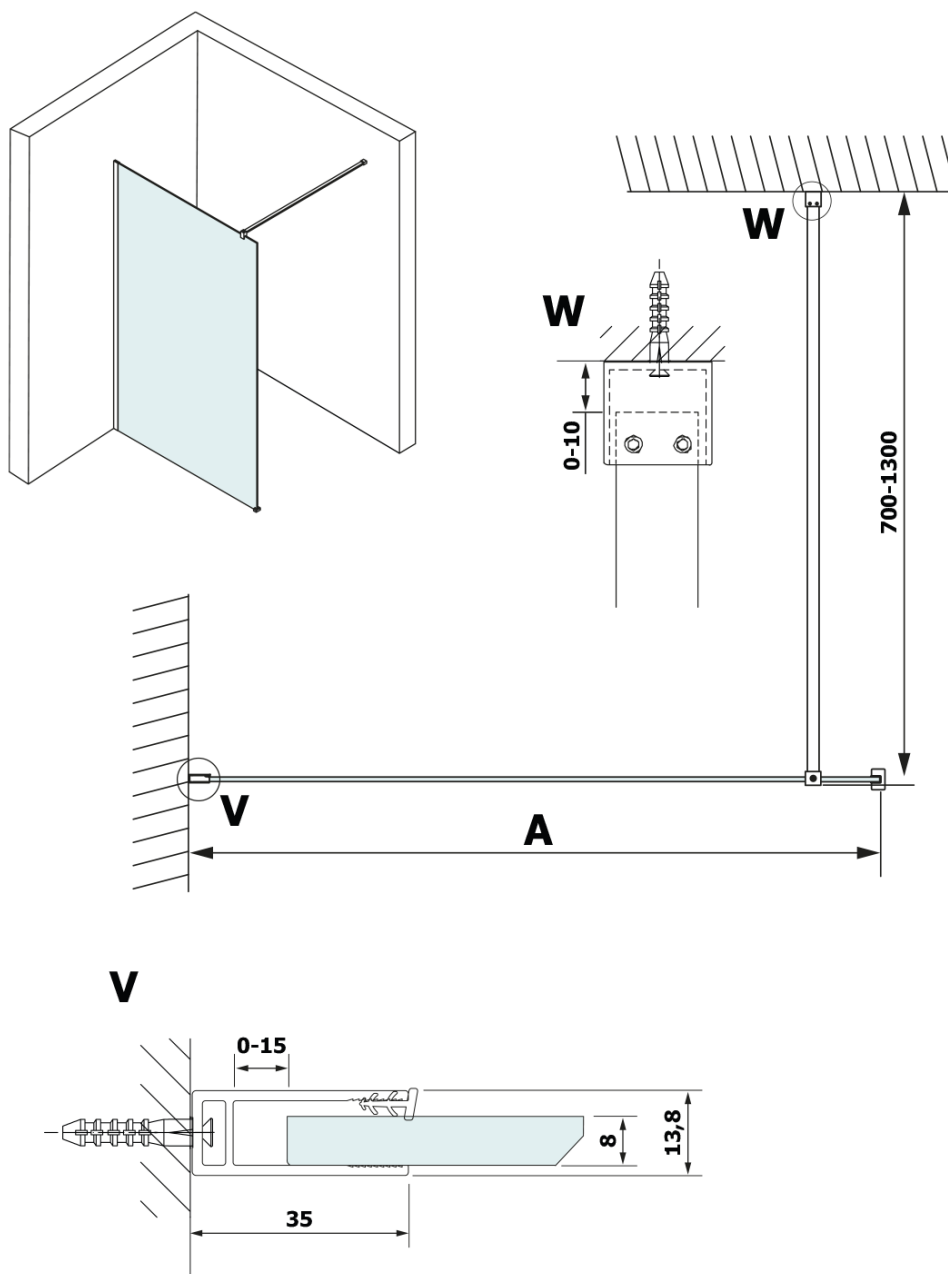

VARIO BLACK jednodílná sprchová zástěna k instalaci ke stěně, deska HPL Kara, 1000 mm

Technický list

MODEL	A
GX2670	685-700
GX2680	785-800
GX2690	885-900
GX2610	985-1000
GX2611	1085-1100
GX2612	1185-1200
GX2613	1285-1300