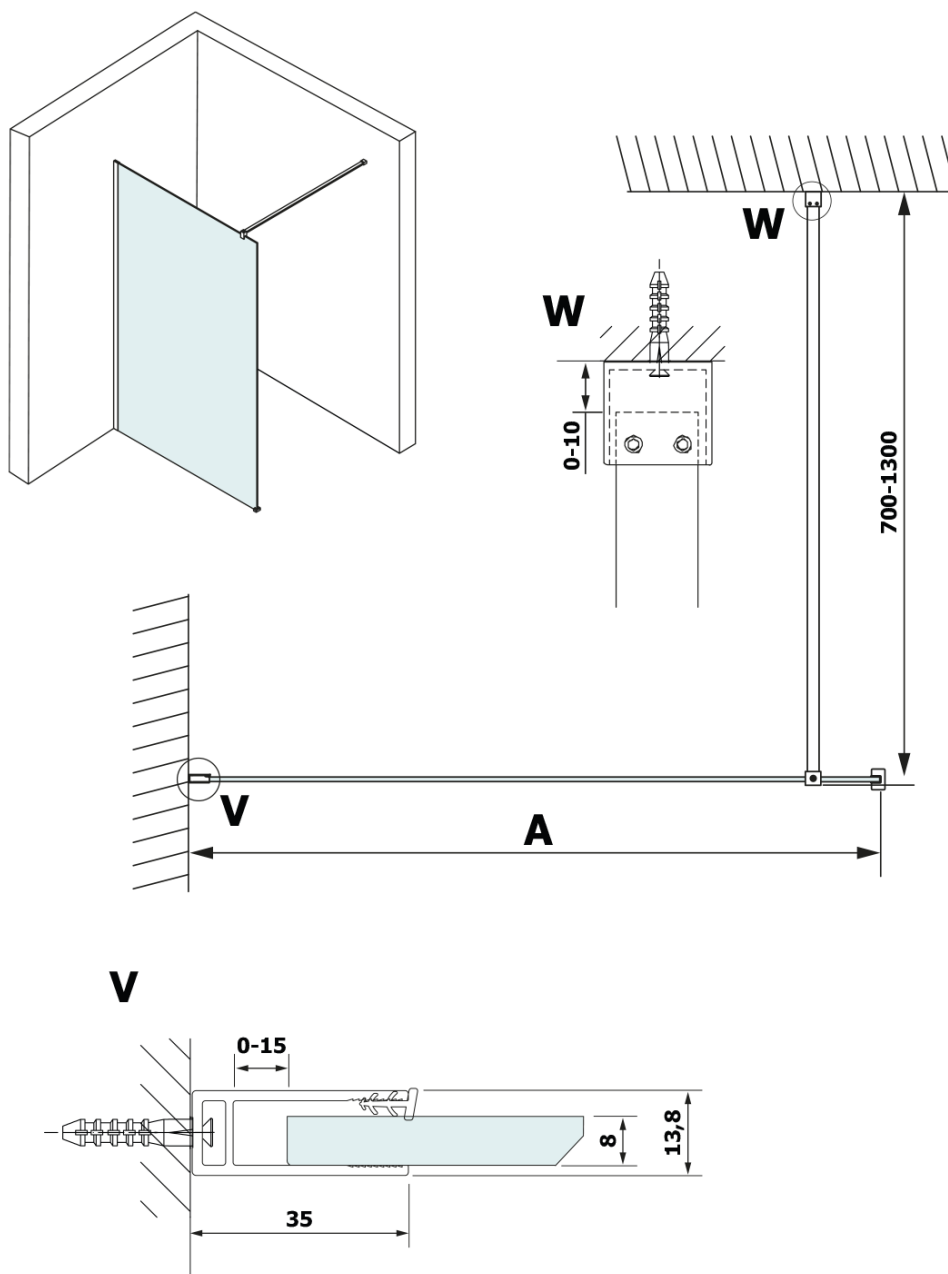

# VARIO BLACK jednodílná sprchová zástěna k instalaci ke stěně, deska HPL Kara, 1000 mm

Objednací kód: GX2610GX1014

## Rozměry

Šířka: 1000 mm  
Výška: 2000 mm

**VARIO BLACK** jednodílná sprchová zástěna k instalaci ke stěně, deska HPL Kara, 1000 mm

**Technický list**

MODEL	A
GX2670	685-700
GX2680	785-800
GX2690	885-900
GX2610	985-1000
GX2611	1085-1100
GX2612	1185-1200
GX2613	1285-1300

**VARIO BLACK** jednodílná sprchová zástěna k instalaci ke stěně, deska HPL Kara, 1000 mm

MODEL	A
GX2670	685-700
GX2680	785-800
GX2690	885-900
GX2610	985-1000