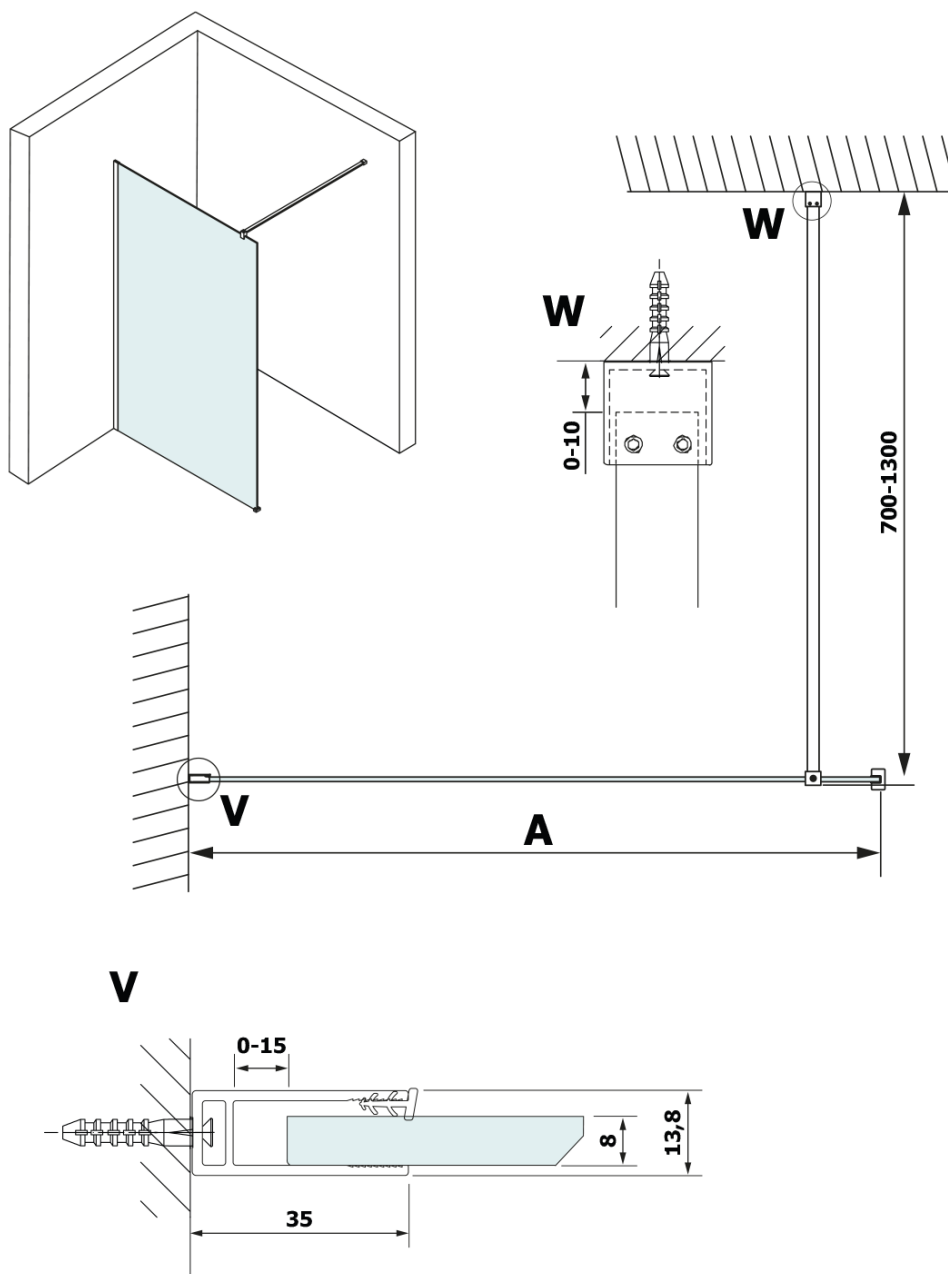

# VARIO BLACK jednodílná sprchová zástěna k instalaci ke stěně, deska HPL Kara, 1000 mm

Objednací kód: GX2610GX1014

## Rozměry

Výška: 2000 mm  
Hloubka: 1000 mm

## Parametry

Barva profilu: Černá mat  
Tvar: Jednostěnná pevná  
Typ výplně: HPL laminát  
Tloušťka desky: 8 mm  
Hmotnost / ks: 25.37 kg  
Balení: 2 ks  
Záruka: 2 roky

**VARIO BLACK** jednodílná sprchová zástěna k instalaci ke stěně, deska HPL Kara, 1000 mm

**Technický list**

MODEL	A
GX2670	685-700
GX2680	785-800
GX2690	885-900
GX2610	985-1000
GX2611	1085-1100
GX2612	1185-1200
GX2613	1285-1300

**VARIO BLACK** jednodílná sprchová zástěna k instalaci ke stěně, deska HPL Kara, 1000 mm