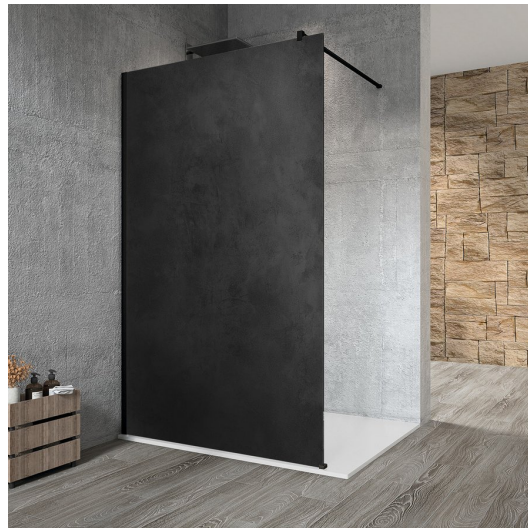

# VARIO BLACK jednodílná sprchová zástěna k instalaci ke stěně, deska HPL Kara, 1000 mm

Objednací kód: GX2610GX1014

## Rozměry

Šířka: 1000 mm  
Výška: 2000 mm

## Parametry

Záruka: 3 roky  
Hmotnost / ks: 25.969 kg  
Balení: 2 ks  
Barva profilu: Černá mat  
Tvar: Jednostěnná pevná  
Typ výplně: HPL laminát  
Tloušťka desky: 8 mm  
Balení neobsahuje: Vzpěra  
3D model: ANO