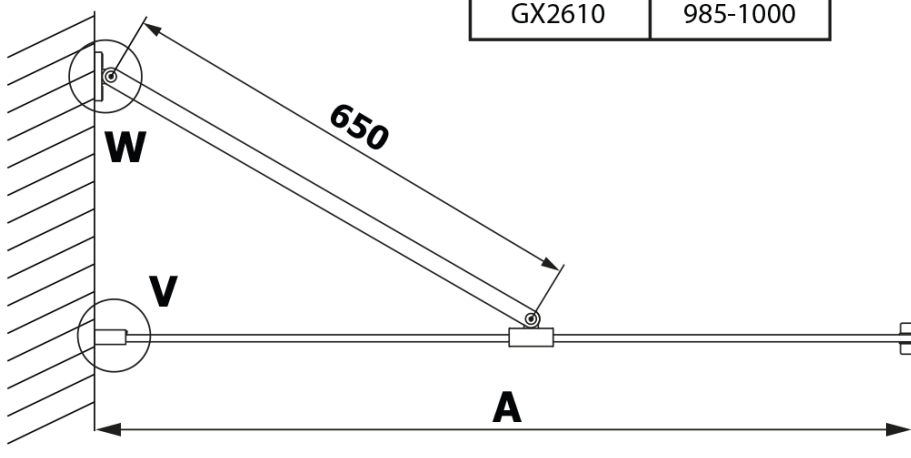

## Rozměry

Výška: 2000 mm  
Hloubka: 900 mm

## Parametry

Barva profilu: Černá mat  
Tvar: Jednostěnná pevná  
Typ výplně: HPL laminát  
Tloušťka desky: 8 mm  
Hmotnost / ks: 24.8 kg  
Balení: 2 ks  
Záruka: 2 roky

**VARIO BLACK** jednodílná sprchová zástěna k instalaci ke stěně, deska HPL Kara, 900 mm

**Technický list**

MODEL	A
GX2670	685-700
GX2680	785-800
GX2690	885-900
GX2610	985-1000

**VARIO BLACK** jednodílná sprchová zástěna k instalaci ke stěně, deska HPL Kara, 900 mm

MODEL	A
GX2670	685-700
GX2680	785-800
GX2690	885-900
GX2610	985-1000
GX2611	1085-1100
GX2612	1185-1200
GX2613	1285-1300