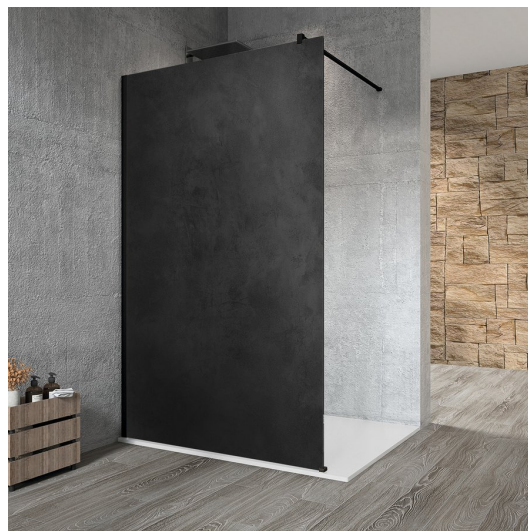

VARIO BLACK jednodílná sprchová zástěna k instalaci ke stěně, deska HPL Kara, 900 mm

Objednací kód: GX2690GX1014

Základní informace

Značka: Gelco
Série: VARIO

Rozměry

Šířka: 900 mm
Výška: 2000 mm

Parametry

Záruka: 3 roky
Hmotnost / ks: 23.317 kg
Balení: 2 ks
Barva profilu: Černá mat
Tvar: Jednotěnná pevná
Typ výplně: HPL laminát
Tloušťka desky: 8 mm
Balení neobsahuje: Vzpěra
3D model: ANO