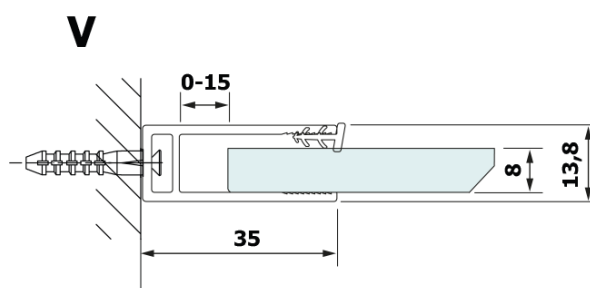

# VARIO BLACK jednodílná sprchová zástěna k instalaci ke stěně, deska HPL Kara, 900 mm

Objednací kód: GX2690GX1014

## Rozměry

Šířka: 900 mm  
Výška: 2000 mm

## Parametry

Záruka: 3 roky  
Hmotnost / ks: 23.317 kg  
Balení: 2 ks  
Barva profilu: Černá mat  
Tvar: Jednotěnná pevná  
Typ výplně: HPL laminát  
Tloušťka desky: 8 mm  
Balení neobsahuje: Vzpěra  
3D model: ANO

**Technický list**

MODEL	A
GX2670	685-700
GX2680	785-800
GX2690	885-900
GX2610	985-1000

**VARIO BLACK jednodílná sprchová zástěna k instalaci ke stěně, deska HPL Kara, 900 mm**

MODEL	A
GX2670	685-700
GX2680	785-800
GX2690	885-900
GX2610	985-1000
GX2611	1085-1100
GX2612	1185-1200
GX2613	1285-1300