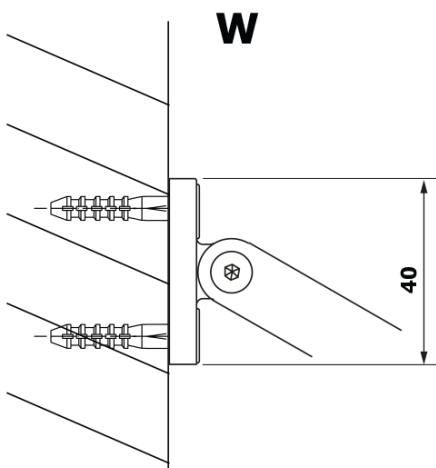

# VARIO BLACK jednodílná sprchová zástěna k instalaci ke stěně, deska HPL Kara, 900 mm

Objednací kód: GX2690GX1014

## Rozměry

Výška: 2000 mm  
Hloubka: 900 mm

## Parametry

Barva profilu: Černá mat  
Tvar: Jednostěnná pevná  
Typ výplně: HPL laminát  
Tloušťka desky: 8 mm  
Hmotnost / ks: 24.8 kg  
Balení: 2 ks  
Záruka: 2 roky

**VARIO BLACK** jednodílná sprchová zástěna k instalaci ke stěně, deska HPL Kara, 900 mm

**Technický list**

MODEL	A
GX2670	685-700
GX2680	785-800
GX2690	885-900
GX2610	985-1000

**VARIO BLACK** jednodílná sprchová zástěna k instalaci ke stěně, deska HPL Kara, 900 mm

MODEL	A
GX2670	685-700
GX2680	785-800
GX2690	885-900
GX2610	985-1000
GX2611	1085-1100
GX2612	1185-1200
GX2613	1285-1300