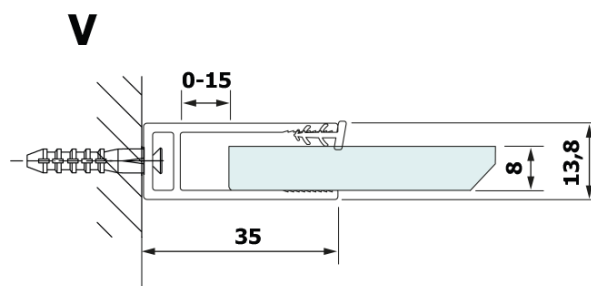

# VARIO BLACK jednodílná sprchová zástěna k instalaci ke stěně, deska HPL Kara, 900 mm

Objednací kód: GX2690GX1014

## Rozměry

Výška: 2000 mm  
Hloubka: 900 mm

## Parametry

Barva profilu: Černá mat  
Tvar: Jednostěnná pevná  
Typ výplně: HPL laminát  
Tloušťka desky: 8 mm  
Hmotnost / ks: 24.8 kg  
Balení: 2 ks  
Záruka: 2 roky

**VARIO BLACK** jednodílná sprchová zástěna k instalaci ke stěně, deska HPL Kara, 900 mm

**Technický list**

MODEL	A
GX2670	685-700
GX2680	785-800
GX2690	885-900
GX2610	985-1000

**VARIO BLACK** jednodílná sprchová zástěna k instalaci ke stěně, deska HPL Kara, 900 mm

MODEL	A
GX2670	685-700
GX2680	785-800
GX2690	885-900
GX2610	985-1000
GX2611	1085-1100
GX2612	1185-1200
GX2613	1285-1300