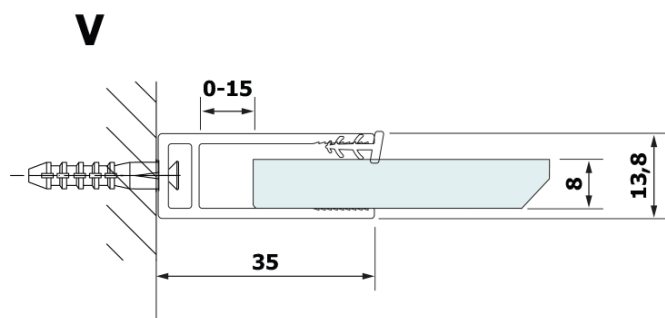

# VARIO BLACK jednodílná sprchová zástěna k instalaci ke stěně, deska HPL Kara, 900 mm

Objednací kód: GX2690GX1014

## Rozměry

Šířka: 900 mm  
Výška: 2000 mm

## Parametry

Záruka: 3 roky  
Hmotnost / ks: 23.317 kg  
Balení: 2 ks  
Barva profilu: Černá mat  
Tvar: Jednotěnná pevná  
Typ výplně: HPL laminát  
Tloušťka desky: 8 mm  
Balení neobsahuje: Vzpěra  
3D model: ANO

**Technický list**

MODEL	A
GX2670	685-700
GX2680	785-800
GX2690	885-900
GX2610	985-1000

**VARIO BLACK jednodílná sprchová zástěna k instalaci ke stěně, deska HPL Kara, 900 mm**

MODEL	A
GX2670	685-700
GX2680	785-800
GX2690	885-900
GX2610	985-1000
GX2611	1085-1100
GX2612	1185-1200
GX2613	1285-1300