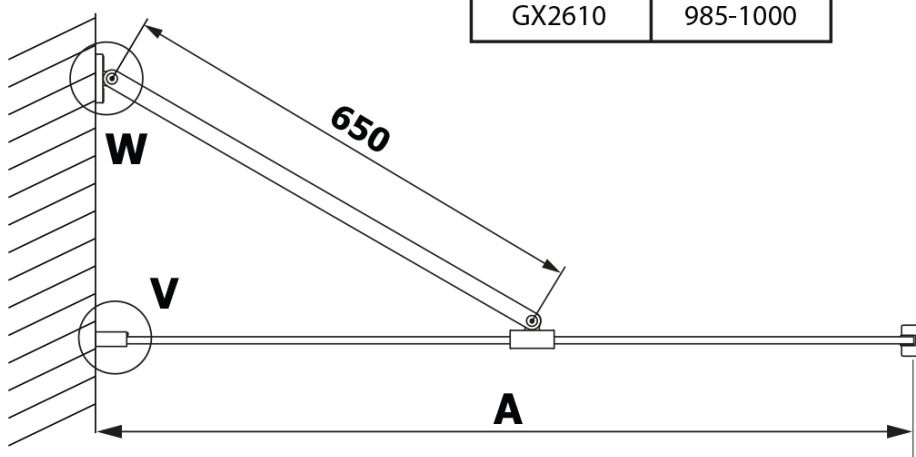

# VARIO BLACK jednodílná sprchová zástěna k instalaci ke stěně, deska HPL Kara, 900 mm

Objednací kód: GX2690GX1014

## Rozměry

Šířka: 900 mm  
Výška: 2000 mm

## Parametry

Záruka: 3 roky  
Hmotnost / ks: 23.317 kg  
Balení: 2 ks  
Barva profilu: Černá mat  
Tvar: Jednotěnná pevná  
Typ výplně: HPL laminát  
Tloušťka desky: 8 mm  
Balení neobsahuje: Vzpěra  
3D model: ANO

**Technický list**

MODEL	A
GX2670	685-700
GX2680	785-800
GX2690	885-900
GX2610	985-1000

**VARIO BLACK jednodílná sprchová zástěna k instalaci ke stěně, deska HPL Kara, 900 mm**

MODEL	A
GX2670	685-700
GX2680	785-800
GX2690	885-900
GX2610	985-1000
GX2611	1085-1100
GX2612	1185-1200
GX2613	1285-1300