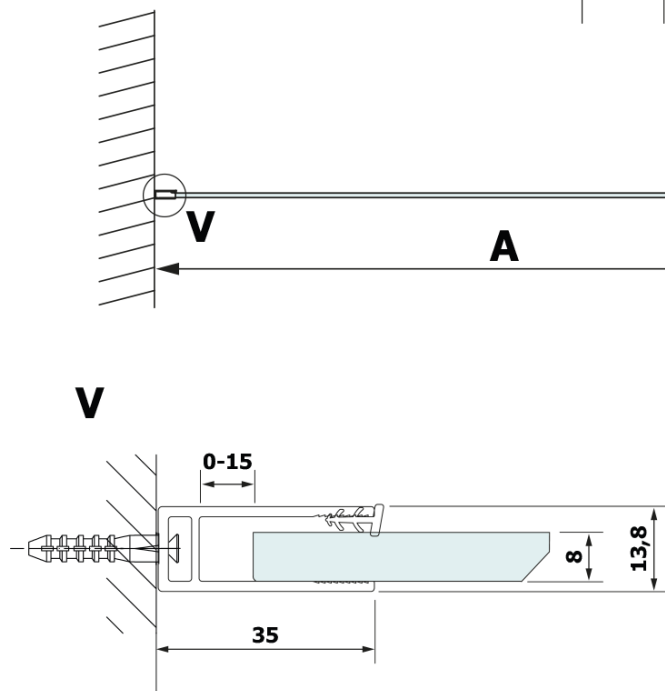

# VARIO BLACK jednodílná sprchová zástěna k instalaci ke stěně, deska HPL Kara, 900 mm

Objednací kód: GX2690GX1014

## Rozměry

Výška: 2000 mm  
Hloubka: 900 mm

## Parametry

Barva profilu: Černá mat  
Tvar: Jednostěnná pevná  
Typ výplně: HPL laminát  
Tloušťka desky: 8 mm  
Hmotnost / ks: 24.8 kg  
Balení: 2 ks  
Záruka: 2 roky

**VARIO BLACK** jednodílná sprchová zástěna k instalaci ke stěně, deska HPL Kara, 900 mm

**Technický list**

MODEL	A
GX2670	685-700
GX2680	785-800
GX2690	885-900
GX2610	985-1000

**VARIO BLACK** jednodílná sprchová zástěna k instalaci ke stěně, deska HPL Kara, 900 mm

MODEL	A
GX2670	685-700
GX2680	785-800
GX2690	885-900
GX2610	985-1000
GX2611	1085-1100
GX2612	1185-1200
GX2613	1285-1300