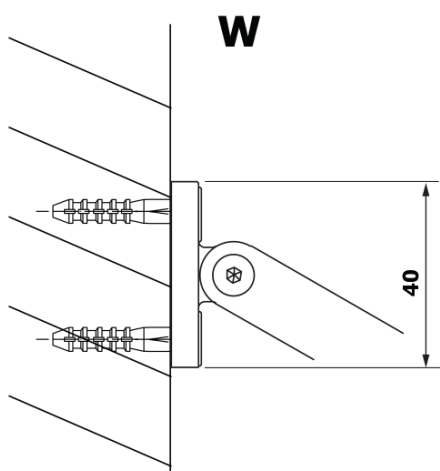

# VARIO BLACK jednodílná sprchová zástěna k instalaci ke stěně, deska HPL Kara, 900 mm

Objednací kód: GX2690GX1014

## Rozměry

Šířka: 900 mm  
Výška: 2000 mm

## Parametry

Záruka: 3 roky  
Hmotnost / ks: 23.317 kg  
Balení: 2 ks  
Barva profilu: Černá mat  
Tvar: Jednotěnná pevná  
Typ výplně: HPL laminát  
Tloušťka desky: 8 mm  
Balení neobsahuje: Vzpěra  
3D model: ANO

**Technický list**

MODEL	A
GX2670	685-700
GX2680	785-800
GX2690	885-900
GX2610	985-1000

**VARIO BLACK jednodílná sprchová zástěna k instalaci ke stěně, deska HPL Kara, 900 mm**

MODEL	A
GX2670	685-700
GX2680	785-800
GX2690	885-900
GX2610	985-1000
GX2611	1085-1100
GX2612	1185-1200
GX2613	1285-1300