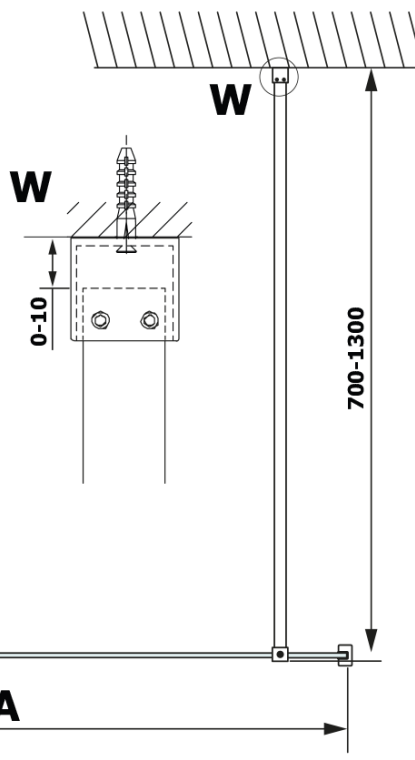

# VARIO BLACK jednodílná sprchová zástěna k instalaci ke stěně, deska HPL Kara, 900 mm

Objednací kód: GX2690GX1014

## Rozměry

Šířka: 900 mm  
Výška: 2000 mm

## Parametry

Záruka: 3 roky  
Hmotnost / ks: 23.317 kg  
Balení: 2 ks  
Barva profilu: Černá mat  
Tvar: Jednotěnná pevná  
Typ výplně: HPL laminát  
Tloušťka desky: 8 mm  
Balení neobsahuje: Vzpěra  
3D model: ANO

**Technický list**

MODEL	A
GX2670	685-700
GX2680	785-800
GX2690	885-900
GX2610	985-1000

**VARIO BLACK jednodílná sprchová zástěna k instalaci ke stěně, deska HPL Kara, 900 mm**

MODEL	A
GX2670	685-700
GX2680	785-800
GX2690	885-900
GX2610	985-1000
GX2611	1085-1100
GX2612	1185-1200
GX2613	1285-1300