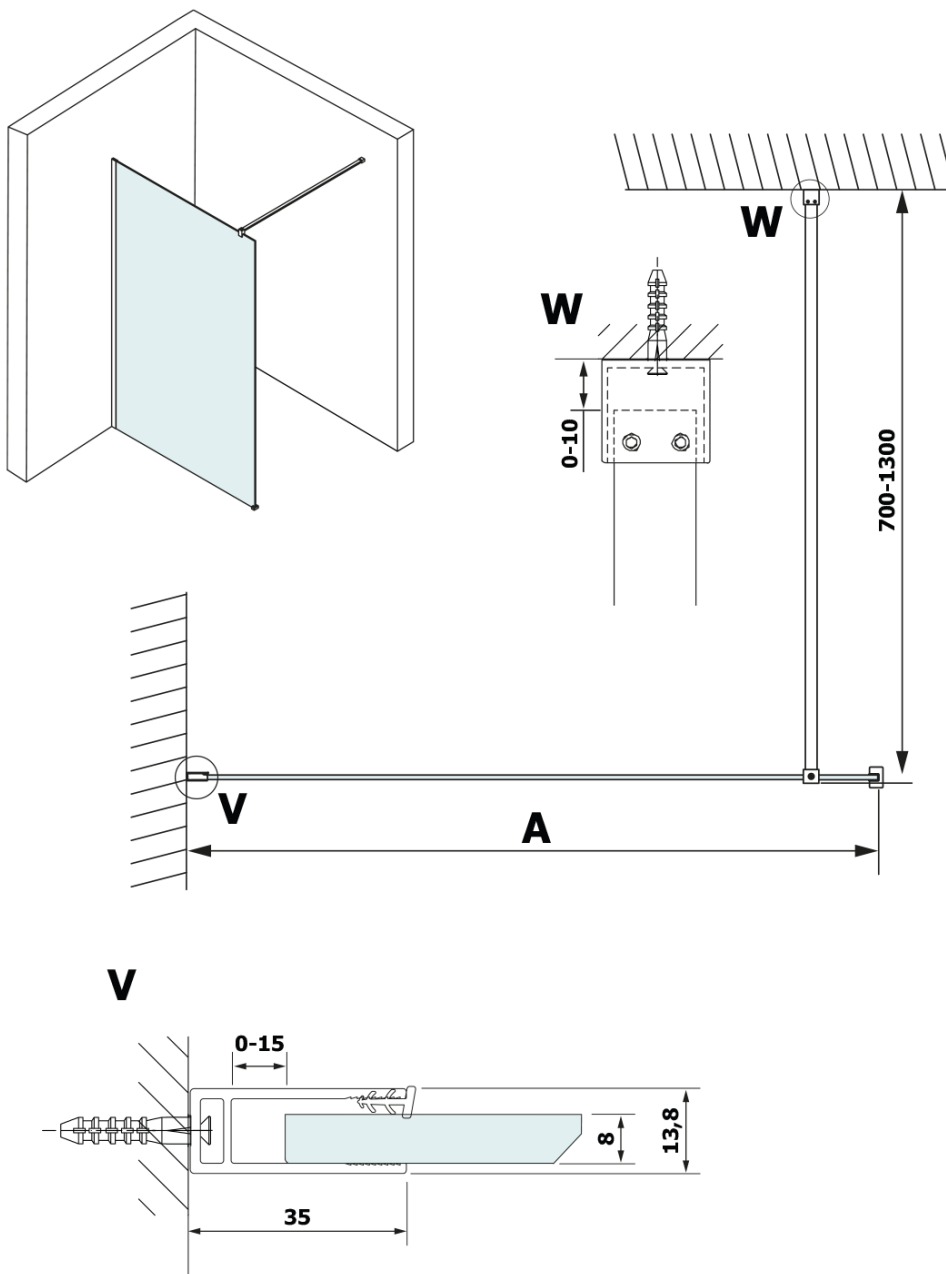

Objednací kód: GX2613

Základní informace

Značka: Gelco

Série: VARIO

Rozměry

Šířka: 1300 mm

Výška: 2000 mm

Parametry

Záruka: 2 roky

Hmotnost / ks: 31.871 kg

Barva profilu: Černá mat

Tvar: Jednotěnná pevná

Typ výplně: HPL laminát

Tloušťka desky: 8 mm

3D model: ANO

Technický list

MODEL	A
GX2670	685-700
GX2680	785-800
GX2690	885-900
GX2610	985-1000
GX2611	1085-1100
GX2612	1185-1200
GX2613	1285-1300