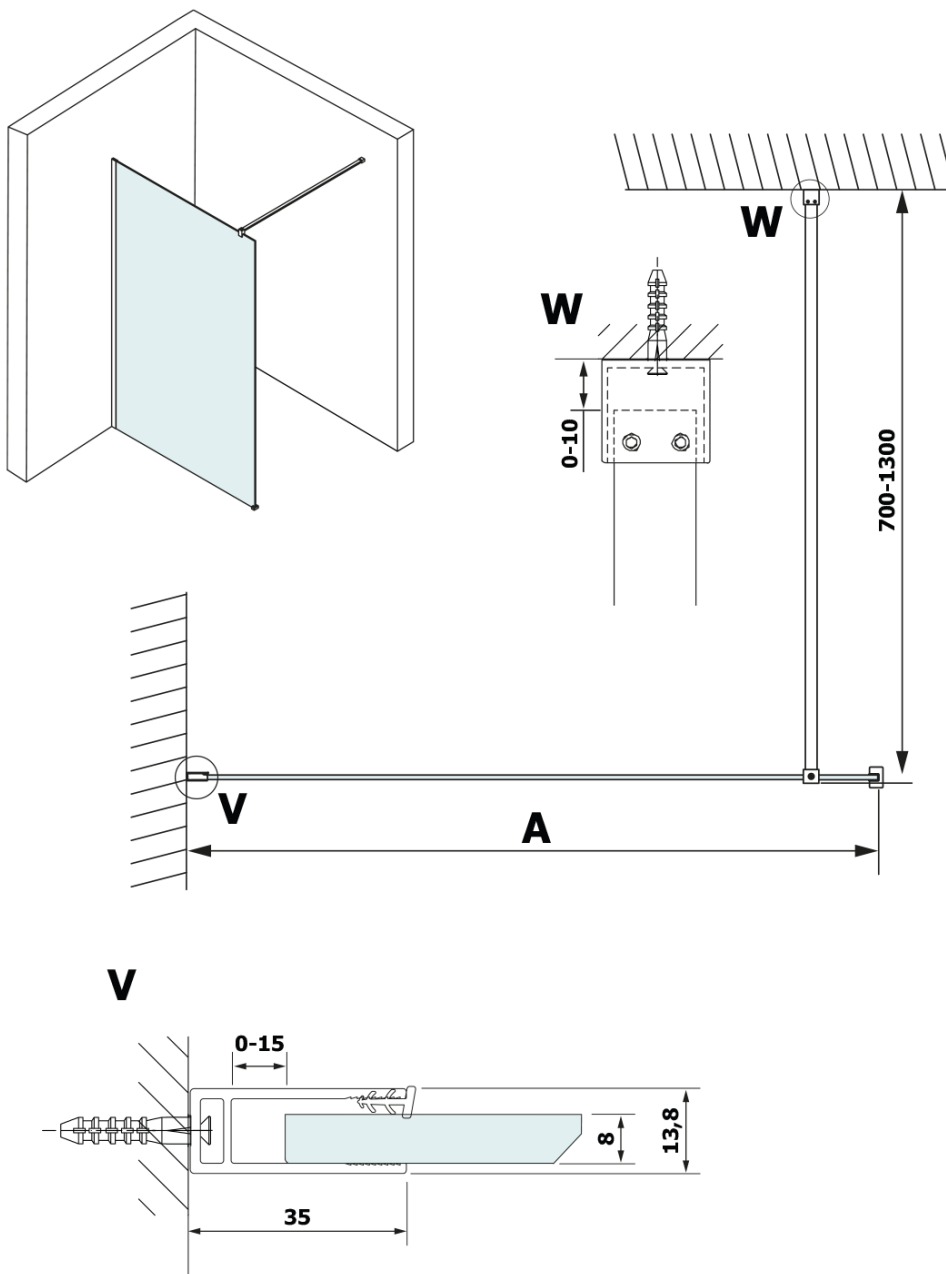

Objednací kód: GX2612

Základní informace

Značka: Gelco

Série: VARIO

Rozměry

Šířka: 1200 mm

Výška: 2000 mm

Parametry

Záruka: 2 roky

Hmotnost / ks: 29.443 kg

Barva profilu: Černá mat

Tvar: Jednotěnná pevná

Typ výplně: HPL laminát

Tloušťka desky: 8 mm

3D model: ANO

Technický list

MODEL	A
GX2670	685-700
GX2680	785-800
GX2690	885-900
GX2610	985-1000
GX2611	1085-1100
GX2612	1185-1200
GX2613	1285-1300