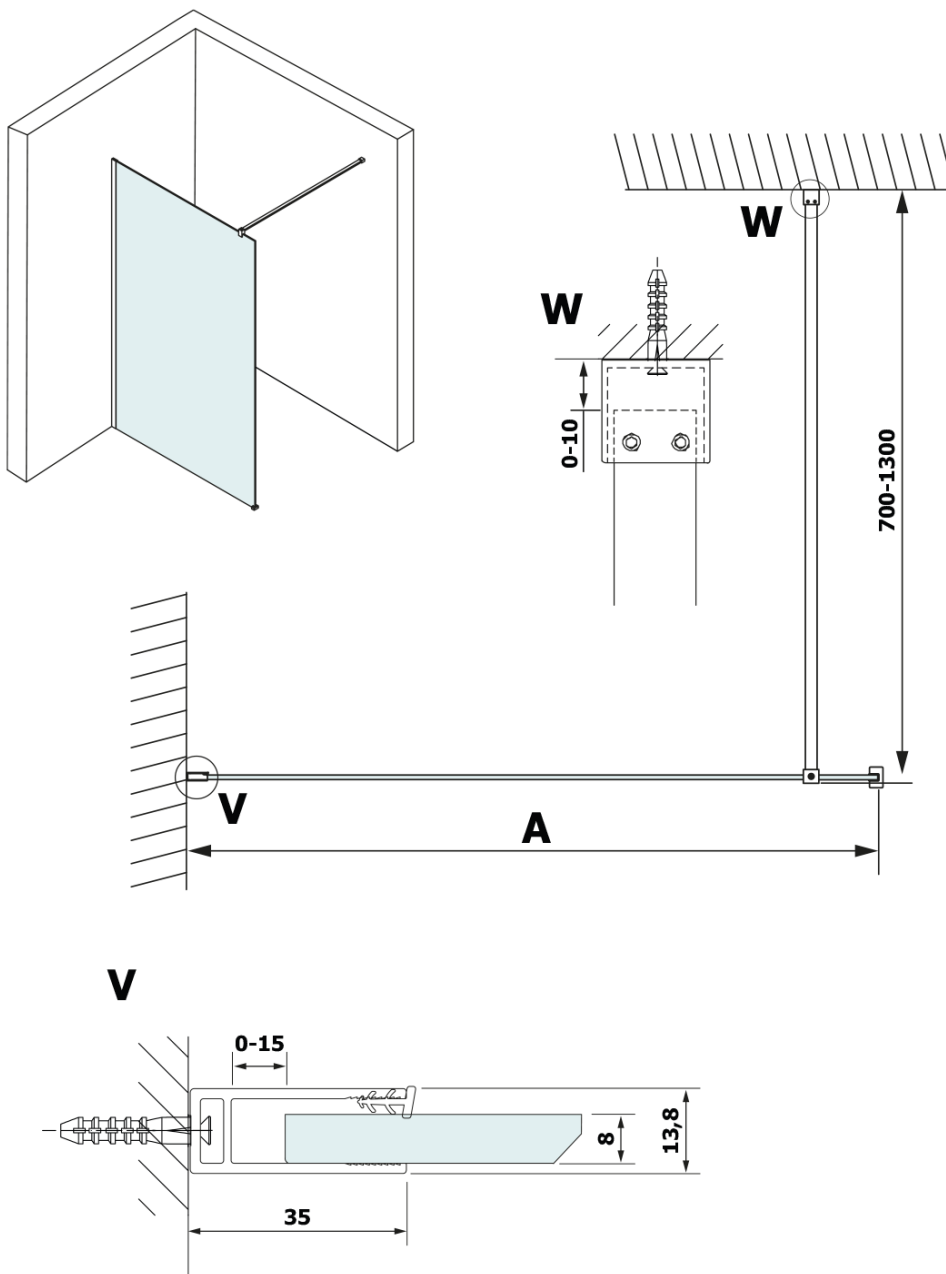

Objednací kód: GX2612

Základní informace

Značka: Gelco

Série: VARIO

Rozměry

Šířka: 1200 mm

Výška: 2000 mm

Parametry

Barva profilu: Černá mat

Tvar: Jednotěnná pevná

Typ výplně: HPL laminát

Tloušťka desky: 8 mm

Hmotnost / ks: 29.06 kg

Záruka: 2 roky

Technický list

MODEL	A
GX2670	685-700
GX2680	785-800
GX2690	885-900
GX2610	985-1000
GX2611	1085-1100
GX2612	1185-1200
GX2613	1285-1300