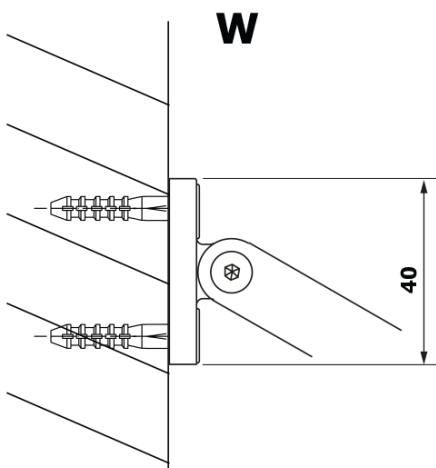

## Rozměry

**Šířka:** 800 mm

**Výška:** 2000 mm

## Parametry

**Barva profilu:** Černá mat

**Tvar:** Jednotěnná pevná

**Typ výplně:** HPL laminát

**Tloušťka desky:** 8 mm

**Hmotnost / ks:** 19.38 kg

**Záruka:** 2 roky

Technický list

MODEL	A
GX2670	685-700
GX2680	785-800
GX2690	885-900
GX2610	985-1000

MODEL	A
GX2670	685-700
GX2680	785-800
GX2690	885-900
GX2610	985-1000
GX2611	1085-1100
GX2612	1185-1200
GX2613	1285-1300