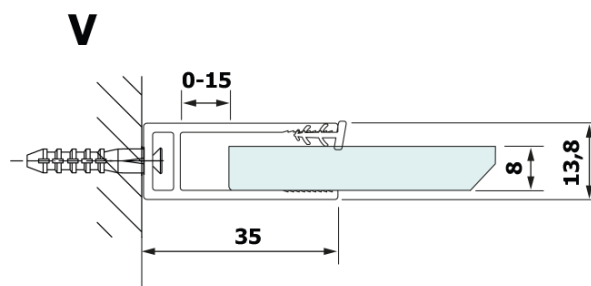

Objednací kód: GX2680

Základní informace

Značka: Gelco

Série: VARIO

Rozměry

Šířka: 800 mm

Výška: 2000 mm

Parametry

Záruka: 2 roky

Hmotnost / ks: 19.739 kg

Barva profilu: Černá mat

Tvar: Jednotěnná pevná

Typ výplně: HPL laminát

Tloušťka desky: 8 mm

3D model: ANO

Technický list

MODEL	A
GX2670	685-700
GX2680	785-800
GX2690	885-900
GX2610	985-1000

MODEL	A
GX2670	685-700
GX2680	785-800
GX2690	885-900
GX2610	985-1000
GX2611	1085-1100
GX2612	1185-1200
GX2613	1285-1300