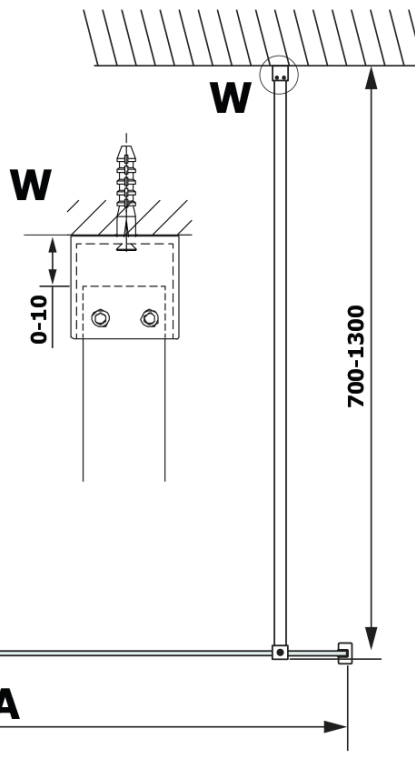

## Rozměry

**Šířka:** 800 mm

**Výška:** 2000 mm

## Parametry

**Barva profilu:** Černá mat

**Tvar:** Jednotěnná pevná

**Typ výplně:** HPL laminát

**Tloušťka desky:** 8 mm

**Hmotnost / ks:** 19.38 kg

**Záruka:** 2 roky

Technický list

MODEL	A
GX2670	685-700
GX2680	785-800
GX2690	885-900
GX2610	985-1000

MODEL	A
GX2670	685-700
GX2680	785-800
GX2690	885-900
GX2610	985-1000
GX2611	1085-1100
GX2612	1185-1200
GX2613	1285-1300