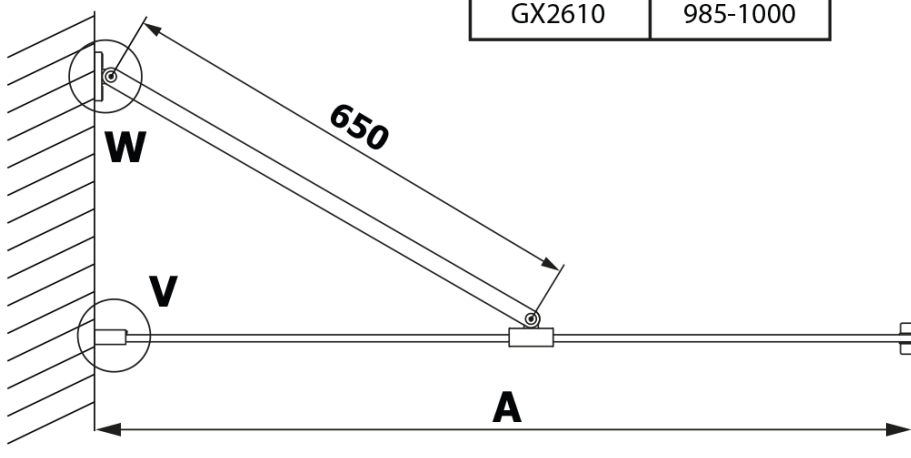

Technický list

MODEL	A
GX2670	685-700
GX2680	785-800
GX2690	885-900
GX2610	985-1000