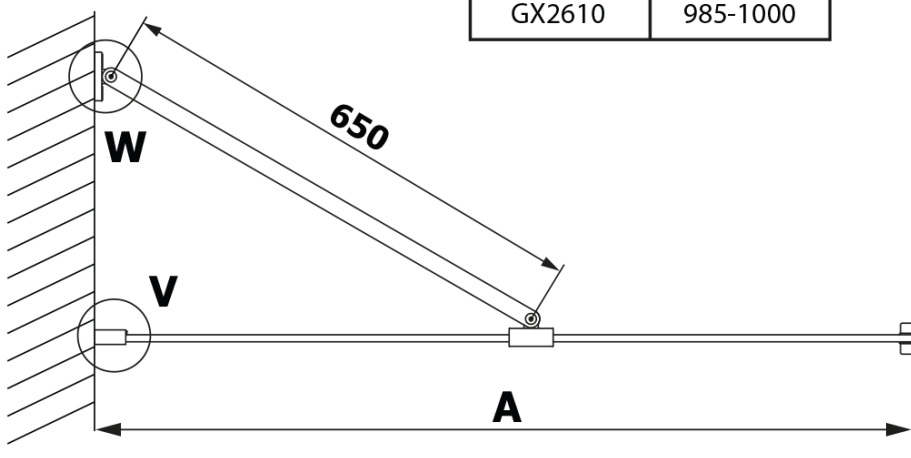

Objednací kód: GX2680

Základní informace

Značka: Gelco

Série: VARIO

Rozměry

Šířka: 800 mm

Výška: 2000 mm

Parametry

Záruka: 2 roky

Hmotnost / ks: 19.739 kg

Barva profilu: Černá mat

Tvar: Jednotěnná pevná

Typ výplně: HPL laminát

Tloušťka desky: 8 mm

3D model: ANO

Technický list

MODEL	A
GX2670	685-700
GX2680	785-800
GX2690	885-900
GX2610	985-1000

MODEL	A
GX2670	685-700
GX2680	785-800
GX2690	885-900
GX2610	985-1000
GX2611	1085-1100
GX2612	1185-1200
GX2613	1285-1300