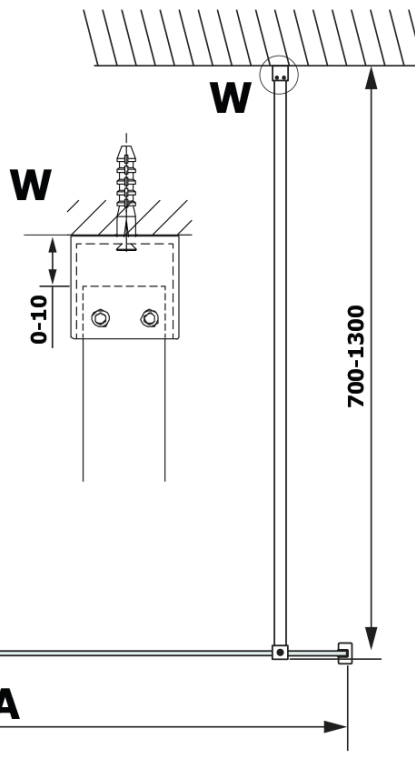

Objednací kód: GX2680

Základní informace

Značka: Gelco

Série: VARIO

Rozměry

Šířka: 800 mm

Výška: 2000 mm

Parametry

Barva profilu: Černá mat

Tvar: Jednotěnná pevná

Typ výplně: HPL laminát

Tloušťka desky: 8 mm

Hmotnost / ks: 19.38 kg

Záruka: 2 roky

Technický list

| MODEL | A |
|--------|----------|
| GX2670 | 685-700 |
| GX2680 | 785-800 |
| GX2690 | 885-900 |
| GX2610 | 985-1000 |

| MODEL | A |
|--------|-----------|
| GX2670 | 685-700 |
| GX2680 | 785-800 |
| GX2690 | 885-900 |
| GX2610 | 985-1000 |
| GX2611 | 1085-1100 |
| GX2612 | 1185-1200 |
| GX2613 | 1285-1300 |