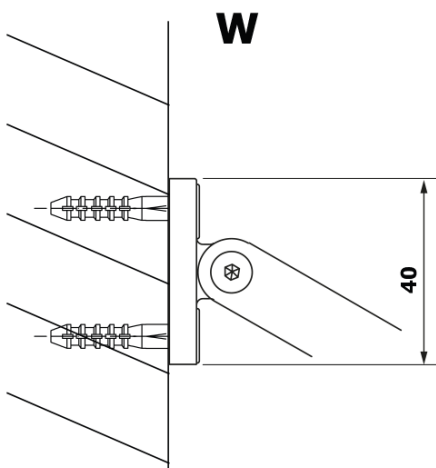

Objednací kód: GX2680

Základní informace

Značka: Gelco

Série: VARIO

Rozměry

Šířka: 800 mm

Výška: 2000 mm

Parametry

Záruka: 2 roky

Hmotnost / ks: 19.739 kg

Barva profilu: Černá mat

Tvar: Jednotěnná pevná

Typ výplně: HPL laminát

Tloušťka desky: 8 mm

3D model: ANO

Technický list

MODEL	A
GX2670	685-700
GX2680	785-800
GX2690	885-900
GX2610	985-1000

MODEL	A
GX2670	685-700
GX2680	785-800
GX2690	885-900
GX2610	985-1000
GX2611	1085-1100
GX2612	1185-1200
GX2613	1285-1300