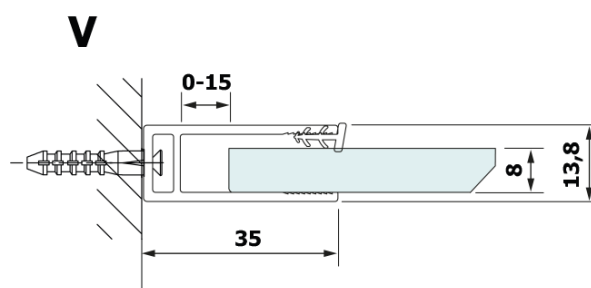

Objednací kód: GX2680

Základní informace

Značka: Gelco

Série: VARIO

Rozměry

Šířka: 800 mm

Výška: 2000 mm

Parametry

Barva profilu: Černá mat

Tvar: Jednotěnná pevná

Typ výplně: HPL laminát

Tloušťka desky: 8 mm

Hmotnost / ks: 19.38 kg

Záruka: 2 roky

Technický list

| MODEL | A |
|--------|----------|
| GX2670 | 685-700 |
| GX2680 | 785-800 |
| GX2690 | 885-900 |
| GX2610 | 985-1000 |

| MODEL | A |
|--------|-----------|
| GX2670 | 685-700 |
| GX2680 | 785-800 |
| GX2690 | 885-900 |
| GX2610 | 985-1000 |
| GX2611 | 1085-1100 |
| GX2612 | 1185-1200 |
| GX2613 | 1285-1300 |