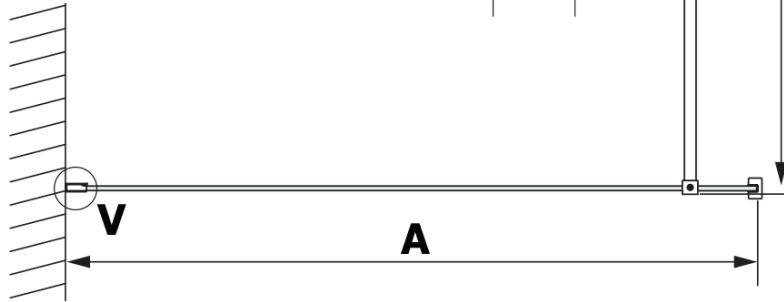

Objednací kód: GX2680

Základní informace

Značka: Gelco

Série: VARIO

Rozměry

Šířka: 800 mm

Výška: 2000 mm

Parametry

Záruka: 2 roky

Hmotnost / ks: 19.739 kg

Barva profilu: Černá mat

Tvar: Jednotěnná pevná

Typ výplně: HPL laminát

Tloušťka desky: 8 mm

3D model: ANO

Technický list

MODEL	A
GX2670	685-700
GX2680	785-800
GX2690	885-900
GX2610	985-1000

MODEL	A
GX2670	685-700
GX2680	785-800
GX2690	885-900
GX2610	985-1000
GX2611	1085-1100
GX2612	1185-1200
GX2613	1285-1300