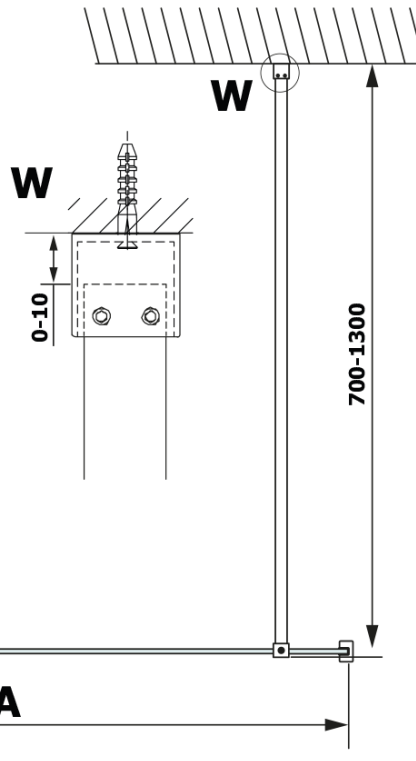

Objednací kód: GX2680

Základní informace

Značka: Gelco

Série: VARIO

Rozměry

Šířka: 800 mm

Výška: 2000 mm

Parametry

Záruka: 2 roky

Hmotnost / ks: 19.739 kg

Barva profilu: Černá mat

Tvar: Jednotěnná pevná

Typ výplně: HPL laminát

Tloušťka desky: 8 mm

3D model: ANO

Technický list

MODEL	A
GX2670	685-700
GX2680	785-800
GX2690	885-900
GX2610	985-1000

MODEL	A
GX2670	685-700
GX2680	785-800
GX2690	885-900
GX2610	985-1000
GX2611	1085-1100
GX2612	1185-1200
GX2613	1285-1300