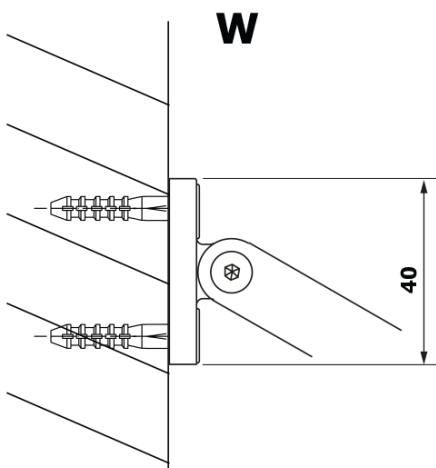

Technický list

MODEL	A
GX2670	685-700
GX2680	785-800
GX2690	885-900
GX2610	985-1000