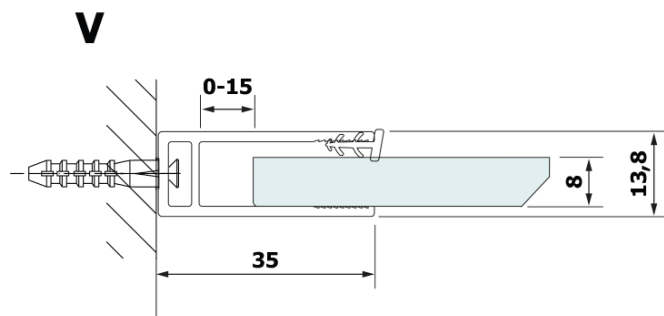

Objednací kód: GX2680

Základní informace

Značka: Gelco

Série: VARIO

Rozměry

Šířka: 800 mm

Výška: 2000 mm

Parametry

Barva profilu: Černá mat

Tvar: Jednotěnná pevná

Typ výplně: HPL laminát

Tloušťka desky: 8 mm

Hmotnost / ks: 19.38 kg

Záruka: 2 roky

Technický list

| MODEL | A |
|--------|----------|
| GX2670 | 685-700 |
| GX2680 | 785-800 |
| GX2690 | 885-900 |
| GX2610 | 985-1000 |

| MODEL | A |
|--------|-----------|
| GX2670 | 685-700 |
| GX2680 | 785-800 |
| GX2690 | 885-900 |
| GX2610 | 985-1000 |
| GX2611 | 1085-1100 |
| GX2612 | 1185-1200 |
| GX2613 | 1285-1300 |