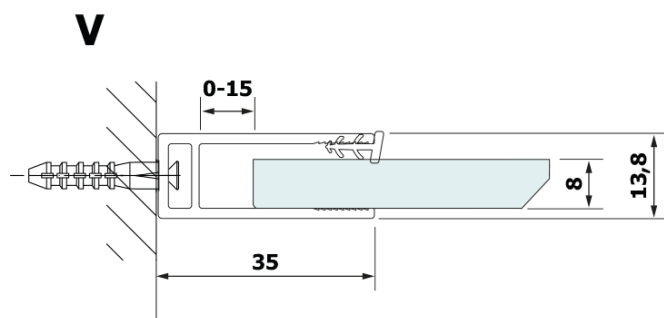

## Rozměry

**Šířka:** 800 mm

**Výška:** 2000 mm

## Parametry

**Barva profilu:** Černá mat

**Tvar:** Jednotěnná pevná

**Typ výplně:** HPL laminát

**Tloušťka desky:** 8 mm

**Hmotnost / ks:** 19.38 kg

**Záruka:** 2 roky

Technický list

MODEL	A
GX2670	685-700
GX2680	785-800
GX2690	885-900
GX2610	985-1000

MODEL	A
GX2670	685-700
GX2680	785-800
GX2690	885-900
GX2610	985-1000
GX2611	1085-1100
GX2612	1185-1200
GX2613	1285-1300