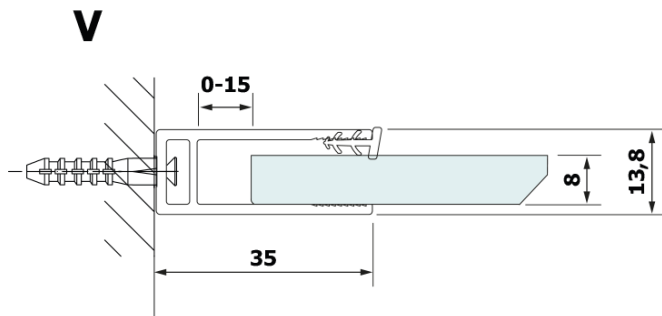

Objednací kód: GX2680

Základní informace

Značka: Gelco

Série: VARIO

Rozměry

Šířka: 800 mm

Výška: 2000 mm

Parametry

Záruka: 2 roky

Hmotnost / ks: 19.739 kg

Barva profilu: Černá mat

Tvar: Jednotěnná pevná

Typ výplně: HPL laminát

Tloušťka desky: 8 mm

3D model: ANO

Technický list

MODEL	A
GX2670	685-700
GX2680	785-800
GX2690	885-900
GX2610	985-1000

MODEL	A
GX2670	685-700
GX2680	785-800
GX2690	885-900
GX2610	985-1000
GX2611	1085-1100
GX2612	1185-1200
GX2613	1285-1300