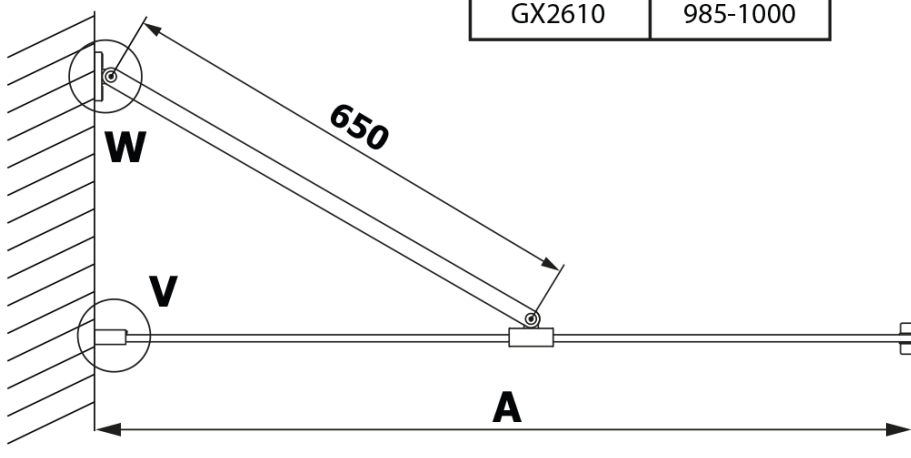

## Rozměry

**Šířka:** 800 mm

**Výška:** 2000 mm

## Parametry

**Barva profilu:** Černá mat

**Tvar:** Jednotěnná pevná

**Typ výplně:** HPL laminát

**Tloušťka desky:** 8 mm

**Hmotnost / ks:** 19.38 kg

**Záruka:** 2 roky

Technický list

MODEL	A
GX2670	685-700
GX2680	785-800
GX2690	885-900
GX2610	985-1000

MODEL	A
GX2670	685-700
GX2680	785-800
GX2690	885-900
GX2610	985-1000
GX2611	1085-1100
GX2612	1185-1200
GX2613	1285-1300