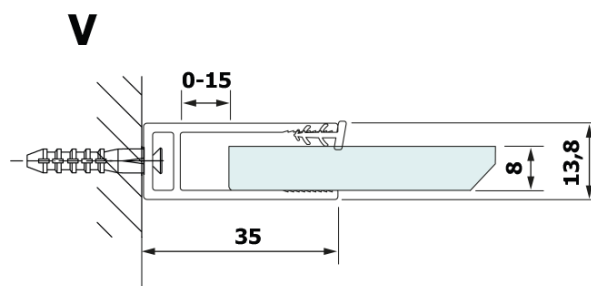

## Rozměry

**Šířka:** 800 mm

**Výška:** 2000 mm

## Parametry

**Barva profilu:** Černá mat

**Tvar:** Jednotěnná pevná

**Typ výplně:** HPL laminát

**Tloušťka desky:** 8 mm

**Hmotnost / ks:** 19.38 kg

**Záruka:** 2 roky

Technický list

MODEL	A
GX2670	685-700
GX2680	785-800
GX2690	885-900
GX2610	985-1000

MODEL	A
GX2670	685-700
GX2680	785-800
GX2690	885-900
GX2610	985-1000
GX2611	1085-1100
GX2612	1185-1200
GX2613	1285-1300