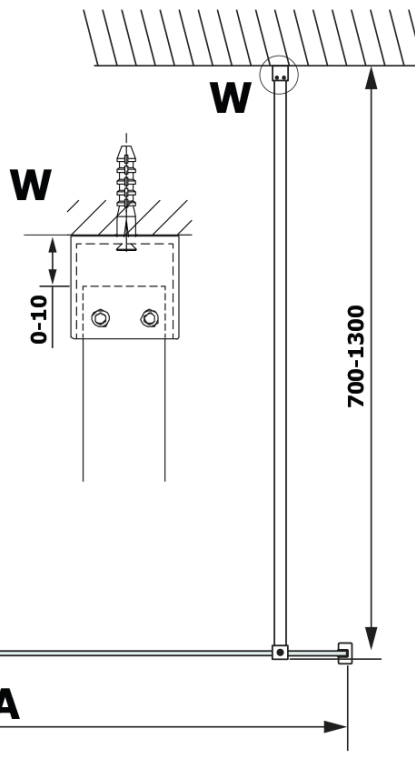

Objednací kód: GX2670

Základní informace

Značka: Gelco

Série: VARIO

Rozměry

Šířka: 700 mm

Výška: 2000 mm

Parametry

Barva profilu: Černá mat

Tvar: Jednotěnná pevná

Typ výplně: HPL laminát

Tloušťka desky: 8 mm

Hmotnost / ks: 16.95 kg

Záruka: 2 roky

Technický list

MODEL	A
GX2670	685-700
GX2680	785-800
GX2690	885-900
GX2610	985-1000

MODEL	A
GX2670	685-700
GX2680	785-800
GX2690	885-900
GX2610	985-1000
GX2611	1085-1100
GX2612	1185-1200
GX2613	1285-1300