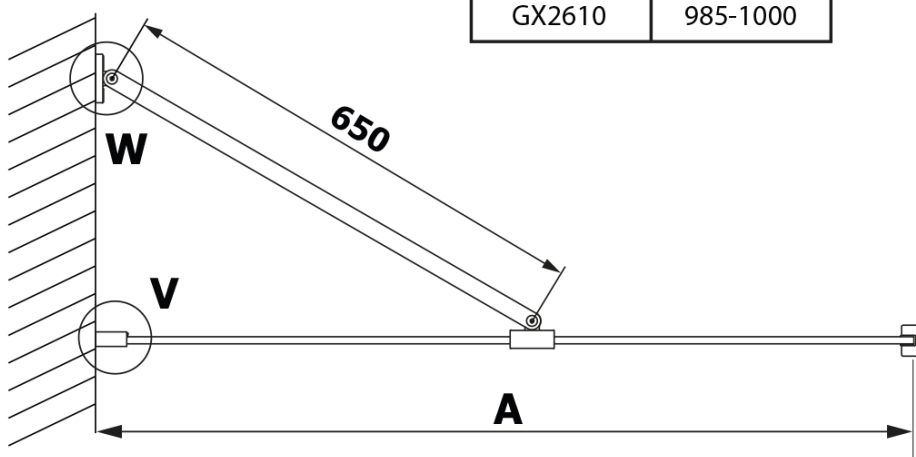

## Rozměry

**Šířka:** 700 mm

**Výška:** 2000 mm

## Parametry

**Barva profilu:** Černá mat

**Tvar:** Jednotěnná pevná

**Typ výplně:** HPL laminát

**Tloušťka desky:** 8 mm

**Hmotnost / ks:** 16.95 kg

**Záruka:** 2 roky

Technický list

MODEL	A
GX2670	685-700
GX2680	785-800
GX2690	885-900
GX2610	985-1000

MODEL	A
GX2670	685-700
GX2680	785-800
GX2690	885-900
GX2610	985-1000
GX2611	1085-1100
GX2612	1185-1200
GX2613	1285-1300