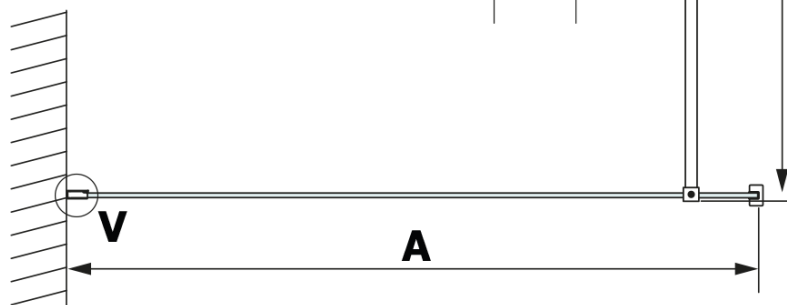

Objednací kód: GX2670

Základní informace

Značka: Gelco

Série: VARIO

Rozměry

Šířka: 700 mm

Výška: 2000 mm

Parametry

Záruka: 2 roky

Hmotnost / ks: 17.301 kg

Barva profilu: Černá mat

Tvar: Jednotěnná pevná

Typ výplně: HPL laminát

Tloušťka desky: 8 mm

3D model: ANO

Technický list

MODEL	A
GX2670	685-700
GX2680	785-800
GX2690	885-900
GX2610	985-1000

MODEL	A
GX2670	685-700
GX2680	785-800
GX2690	885-900
GX2610	985-1000
GX2611	1085-1100
GX2612	1185-1200
GX2613	1285-1300