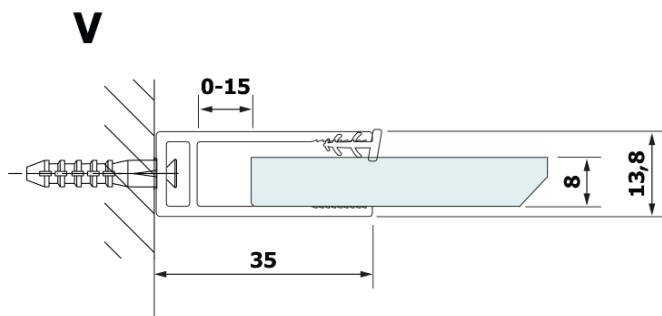

Objednací kód: GX2670

Základní informace

Značka: Gelco

Série: VARIO

Rozměry

Šířka: 700 mm

Výška: 2000 mm

Parametry

Barva profilu: Černá mat

Tvar: Jednotěnná pevná

Typ výplně: HPL laminát

Tloušťka desky: 8 mm

Hmotnost / ks: 16.95 kg

Záruka: 2 roky

Technický list

MODEL	A
GX2670	685-700
GX2680	785-800
GX2690	885-900
GX2610	985-1000

MODEL	A
GX2670	685-700
GX2680	785-800
GX2690	885-900
GX2610	985-1000
GX2611	1085-1100
GX2612	1185-1200
GX2613	1285-1300