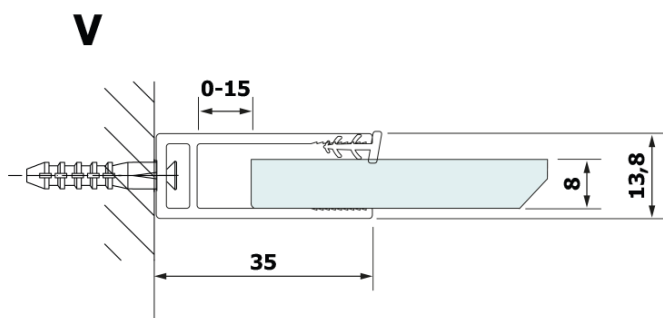

Objednací kód: GX2670

Základní informace

Značka: Gelco

Série: VARIO

Rozměry

Šířka: 700 mm

Výška: 2000 mm

Parametry

Barva profilu: Černá mat

Tvar: Jednotěnná pevná

Typ výplně: HPL laminát

Tloušťka desky: 8 mm

Hmotnost / ks: 16.95 kg

Záruka: 2 roky

Technický list

MODEL	A
GX2670	685-700
GX2680	785-800
GX2690	885-900
GX2610	985-1000

MODEL	A
GX2670	685-700
GX2680	785-800
GX2690	885-900
GX2610	985-1000
GX2611	1085-1100
GX2612	1185-1200
GX2613	1285-1300