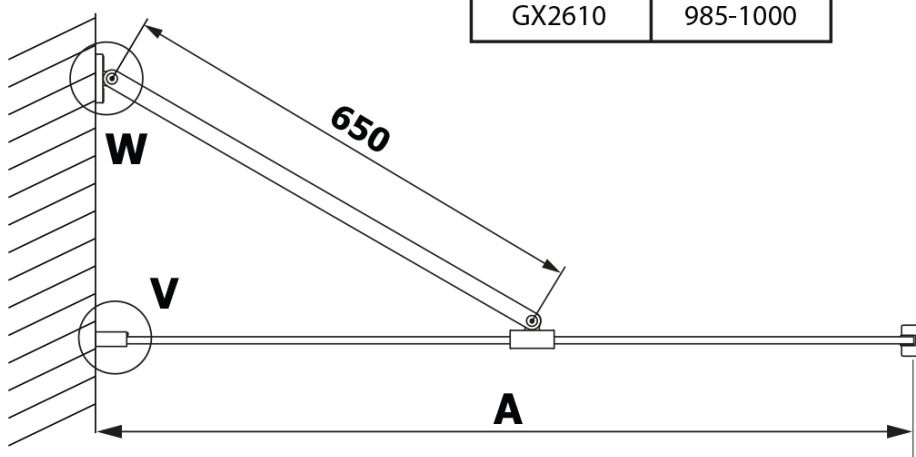

Objednací kód: GX2670

Základní informace

Značka: Gelco

Série: VARIO

Rozměry

Šířka: 700 mm

Výška: 2000 mm

Parametry

Záruka: 2 roky

Hmotnost / ks: 17.301 kg

Barva profilu: Černá mat

Tvar: Jednotěnná pevná

Typ výplně: HPL laminát

Tloušťka desky: 8 mm

3D model: ANO

Technický list

MODEL	A
GX2670	685-700
GX2680	785-800
GX2690	885-900
GX2610	985-1000

MODEL	A
GX2670	685-700
GX2680	785-800
GX2690	885-900
GX2610	985-1000
GX2611	1085-1100
GX2612	1185-1200
GX2613	1285-1300