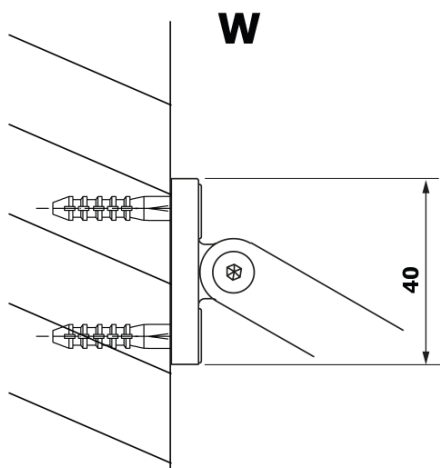

Objednací kód: GX2670

Základní informace

Značka: Gelco

Série: VARIO

Rozměry

Šířka: 700 mm

Výška: 2000 mm

Parametry

Záruka: 2 roky

Hmotnost / ks: 17.301 kg

Barva profilu: Černá mat

Tvar: Jednotěnná pevná

Typ výplně: HPL laminát

Tloušťka desky: 8 mm

3D model: ANO

Technický list

MODEL	A
GX2670	685-700
GX2680	785-800
GX2690	885-900
GX2610	985-1000

MODEL	A
GX2670	685-700
GX2680	785-800
GX2690	885-900
GX2610	985-1000
GX2611	1085-1100
GX2612	1185-1200
GX2613	1285-1300