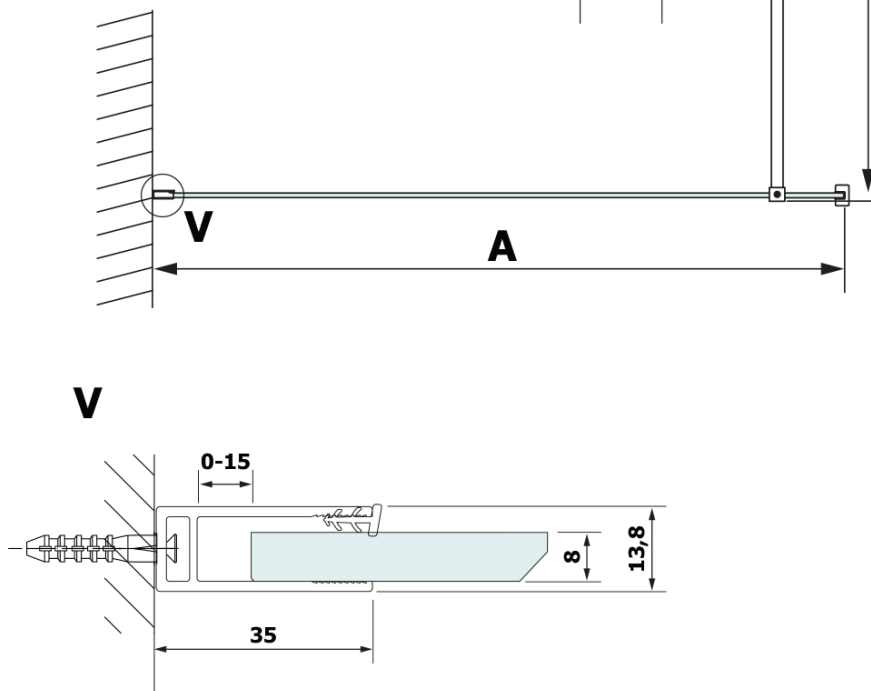

## Rozměry

**Šířka:** 700 mm

**Výška:** 2000 mm

## Parametry

**Barva profilu:** Černá mat

**Tvar:** Jednotěnná pevná

**Typ výplně:** HPL laminát

**Tloušťka desky:** 8 mm

**Hmotnost / ks:** 16.95 kg

**Záruka:** 2 roky

Technický list

MODEL	A
GX2670	685-700
GX2680	785-800
GX2690	885-900
GX2610	985-1000

MODEL	A
GX2670	685-700
GX2680	785-800
GX2690	885-900
GX2610	985-1000
GX2611	1085-1100
GX2612	1185-1200
GX2613	1285-1300