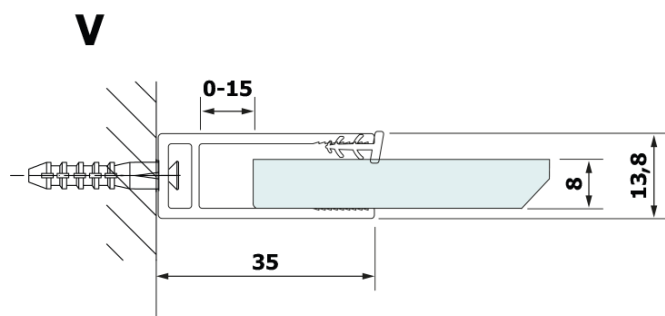

Objednací kód: GX2670

Základní informace

Značka: Gelco

Série: VARIO

Rozměry

Šířka: 700 mm

Výška: 2000 mm

Parametry

Záruka: 2 roky

Hmotnost / ks: 17.301 kg

Barva profilu: Černá mat

Tvar: Jednotěnná pevná

Typ výplně: HPL laminát

Tloušťka desky: 8 mm

3D model: ANO

Technický list

MODEL	A
GX2670	685-700
GX2680	785-800
GX2690	885-900
GX2610	985-1000

MODEL	A
GX2670	685-700
GX2680	785-800
GX2690	885-900
GX2610	985-1000
GX2611	1085-1100
GX2612	1185-1200
GX2613	1285-1300