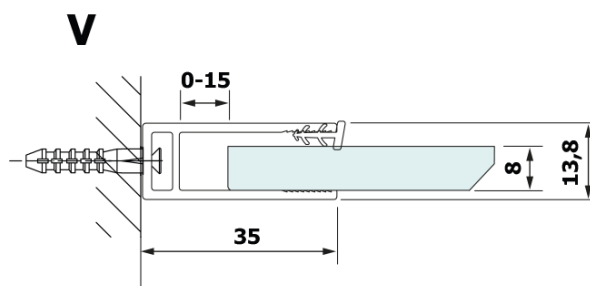

## Rozměry

**Šířka:** 700 mm

**Výška:** 2000 mm

## Parametry

**Barva profilu:** Černá mat

**Tvar:** Jednotěnná pevná

**Typ výplně:** HPL laminát

**Tloušťka desky:** 8 mm

**Hmotnost / ks:** 16.95 kg

**Záruka:** 2 roky

Technický list

MODEL	A
GX2670	685-700
GX2680	785-800
GX2690	885-900
GX2610	985-1000

MODEL	A
GX2670	685-700
GX2680	785-800
GX2690	885-900
GX2610	985-1000
GX2611	1085-1100
GX2612	1185-1200
GX2613	1285-1300