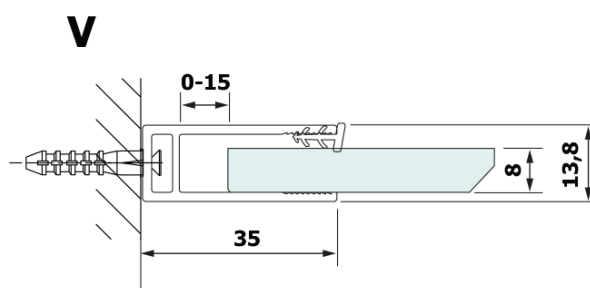

Objednací kód: GX2670

Základní informace

Značka: Gelco

Série: VARIO

Rozměry

Šířka: 700 mm

Výška: 2000 mm

Parametry

Barva profilu: Černá mat

Tvar: Jednotěnná pevná

Typ výplně: HPL laminát

Tloušťka desky: 8 mm

Hmotnost / ks: 16.95 kg

Záruka: 2 roky

Technický list

MODEL	A
GX2670	685-700
GX2680	785-800
GX2690	885-900
GX2610	985-1000

MODEL	A
GX2670	685-700
GX2680	785-800
GX2690	885-900
GX2610	985-1000
GX2611	1085-1100
GX2612	1185-1200
GX2613	1285-1300