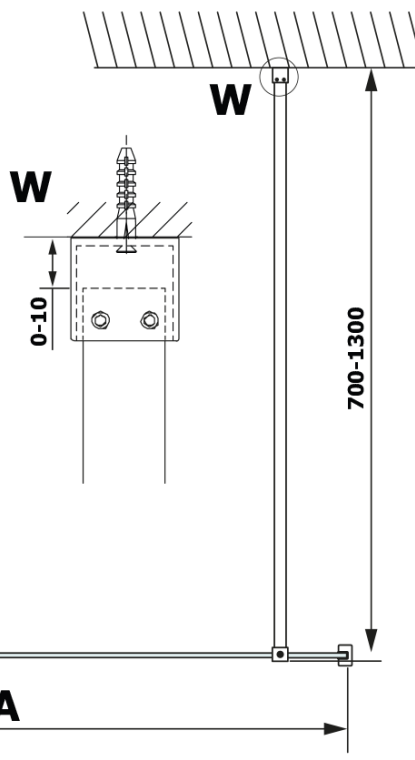

Objednací kód: GX2670

Základní informace

Značka: Gelco

Série: VARIO

Rozměry

Šířka: 700 mm

Výška: 2000 mm

Parametry

Záruka: 2 roky

Hmotnost / ks: 17.301 kg

Barva profilu: Černá mat

Tvar: Jednotěnná pevná

Typ výplně: HPL laminát

Tloušťka desky: 8 mm

3D model: ANO

Technický list

MODEL	A
GX2670	685-700
GX2680	785-800
GX2690	885-900
GX2610	985-1000

MODEL	A
GX2670	685-700
GX2680	785-800
GX2690	885-900
GX2610	985-1000
GX2611	1085-1100
GX2612	1185-1200
GX2613	1285-1300