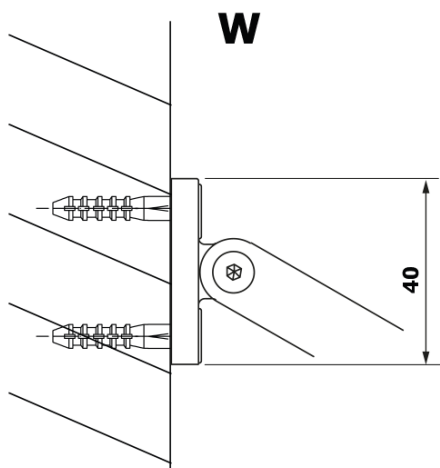

Objednací kód: GX2670

Základní informace

Značka: Gelco

Série: VARIO

Rozměry

Šířka: 700 mm

Výška: 2000 mm

Parametry

Barva profilu: Černá mat

Tvar: Jednotěnná pevná

Typ výplně: HPL laminát

Tloušťka desky: 8 mm

Hmotnost / ks: 16.95 kg

Záruka: 2 roky

Technický list

MODEL	A
GX2670	685-700
GX2680	785-800
GX2690	885-900
GX2610	985-1000

MODEL	A
GX2670	685-700
GX2680	785-800
GX2690	885-900
GX2610	985-1000
GX2611	1085-1100
GX2612	1185-1200
GX2613	1285-1300