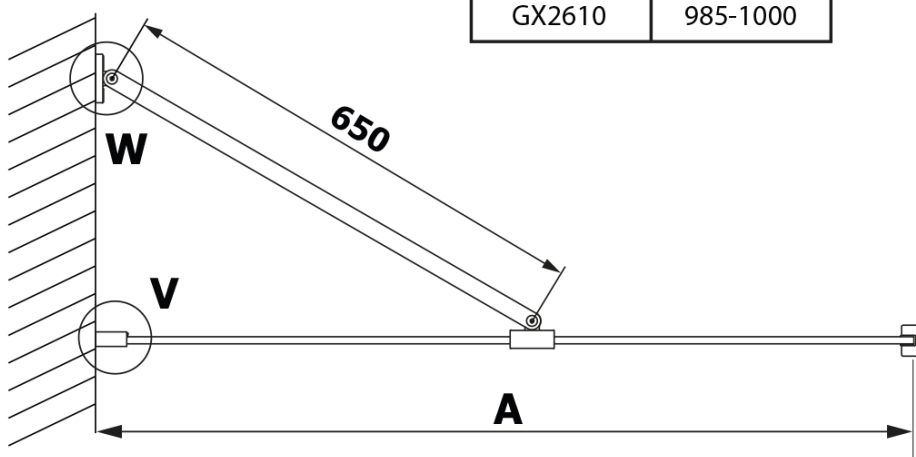

Objednací kód: GX2670

Základní informace

Značka: Gelco

Série: VARIO

Rozměry

Šířka: 700 mm

Výška: 2000 mm

Parametry

Barva profilu: Černá mat

Tvar: Jednotěnná pevná

Typ výplně: HPL laminát

Tloušťka desky: 8 mm

Hmotnost / ks: 16.95 kg

Záruka: 2 roky

Technický list

MODEL	A
GX2670	685-700
GX2680	785-800
GX2690	885-900
GX2610	985-1000

MODEL	A
GX2670	685-700
GX2680	785-800
GX2690	885-900
GX2610	985-1000
GX2611	1085-1100
GX2612	1185-1200
GX2613	1285-1300