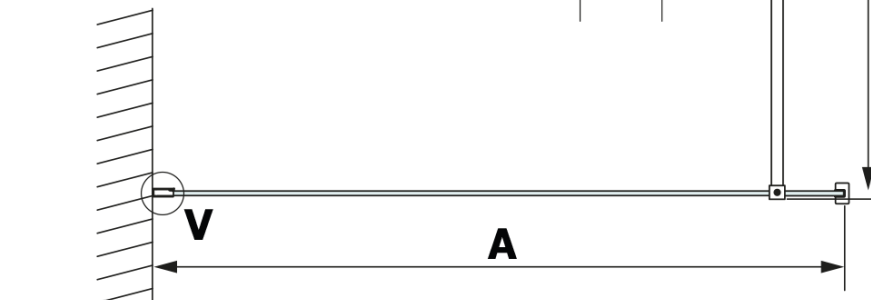

Objednací kód: GX2670

Základní informace

Značka: Gelco

Série: VARIO

Rozměry

Šířka: 700 mm

Výška: 2000 mm

Parametry

Barva profilu: Černá mat

Tvar: Jednotěnná pevná

Typ výplně: HPL laminát

Tloušťka desky: 8 mm

Hmotnost / ks: 16.95 kg

Záruka: 2 roky

Technický list

MODEL	A
GX2670	685-700
GX2680	785-800
GX2690	885-900
GX2610	985-1000

MODEL	A
GX2670	685-700
GX2680	785-800
GX2690	885-900
GX2610	985-1000
GX2611	1085-1100
GX2612	1185-1200
GX2613	1285-1300