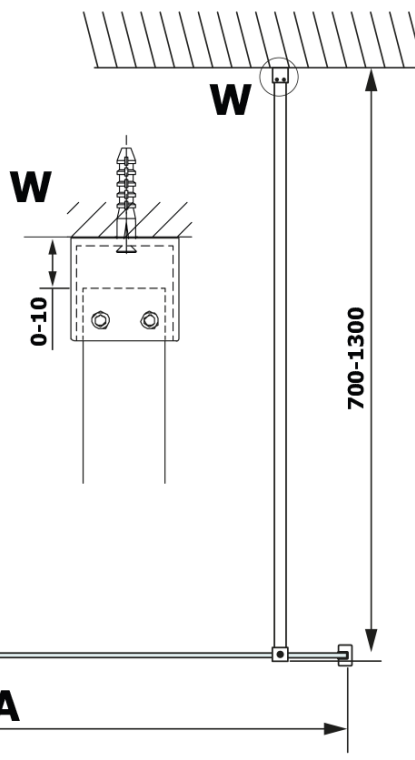

Objednací kód: GX2670

Základní informace

Značka: Gelco

Série: VARIO

Rozměry

Šířka: 700 mm

Výška: 2000 mm

Parametry

Barva profilu: Černá mat

Tvar: Jednotěnná pevná

Typ výplně: HPL laminát

Tloušťka desky: 8 mm

Hmotnost / ks: 16.95 kg

Záruka: 2 roky

Technický list

MODEL	A
GX2670	685-700
GX2680	785-800
GX2690	885-900
GX2610	985-1000

MODEL	A
GX2670	685-700
GX2680	785-800
GX2690	885-900
GX2610	985-1000
GX2611	1085-1100
GX2612	1185-1200
GX2613	1285-1300