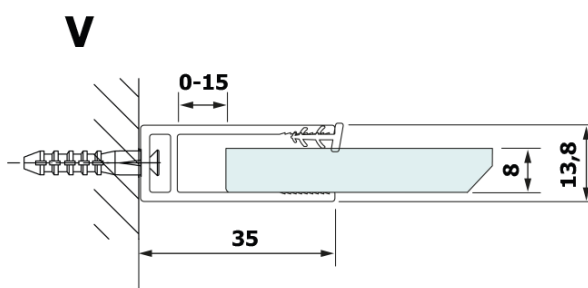

Objednací kód: GX2670

Základní informace

Značka: Gelco

Série: VARIO

Rozměry

Šířka: 700 mm

Výška: 2000 mm

Parametry

Záruka: 2 roky

Hmotnost / ks: 17.301 kg

Barva profilu: Černá mat

Tvar: Jednotěnná pevná

Typ výplně: HPL laminát

Tloušťka desky: 8 mm

3D model: ANO

Technický list

MODEL	A
GX2670	685-700
GX2680	785-800
GX2690	885-900
GX2610	985-1000

MODEL	A
GX2670	685-700
GX2680	785-800
GX2690	885-900
GX2610	985-1000
GX2611	1085-1100
GX2612	1185-1200
GX2613	1285-1300