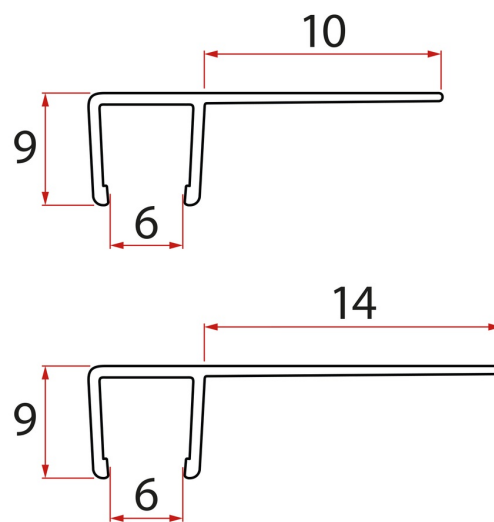

# Set svislých těsnění pro sklo 6/6mm, 1900mm

None

Objednací kód: NDAE11

## Parametry

Tloušťka skla: 6 mm  
Hmotnost / ks: 0.05 kg  
Balení: 1 ks  
Záruka: 2 roky