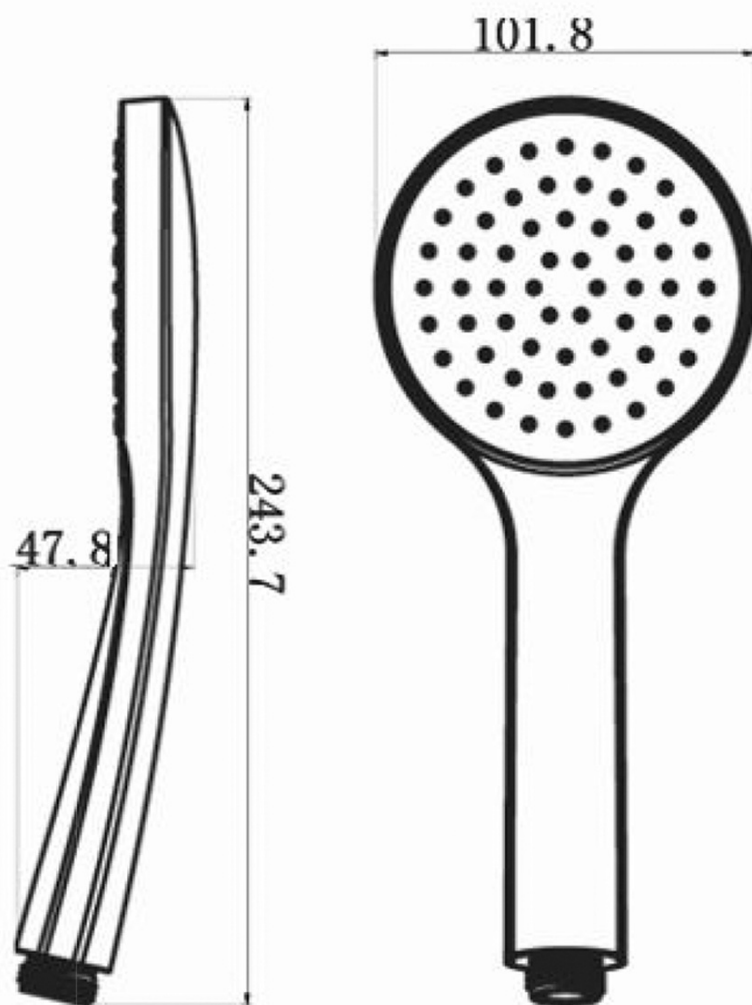

Podomítkový sprchový set s termostatickou baterií, box, 2 výstupy, černá mat

 **SAPHO**

Objednací kód: RH399B-01

Základní informace

Značka: Sapho

Parametry

Barva: Černá mat
Materiál: Mosaz
Tvar: Kruhové
Instalace: Podomítková
Druh ovládání: Termostat
Přepínač na sprchu: Otočný
Funkce sprchy: Déšť
Ostatní: AntiCalc, Anti-twist systém, Dvoucestné
Hmotnost / ks: 6.419 kg
Balení: 6 ks
Záruka: 6 let

Náhradní díly

Termostatická kartuše (Objednací kód: KU436)

Podomítkový sprchový set s termostatickou baterií,
box, 2 výstupy, černá mat

 **SAPHO**

Technický list

Podomítkový sprchový set s termostatickou baterií,
box, 2 výstupy, černá mat

 **SAPHO**

Podomítkový sprchový set s termostatickou baterií,
box, 2 výstupy, černá mat

SAPHO

Podomítkový sprchový set s termostatickou baterií,
box, 2 výstupy, černá mat

SAPHO

Podomítkový sprchový set s termostatickou baterií,
box, 2 výstupy, černá mat

 **SAPHO**

Podomítkový sprchový set s termostatickou baterií,
box, 2 výstupy, černá mat