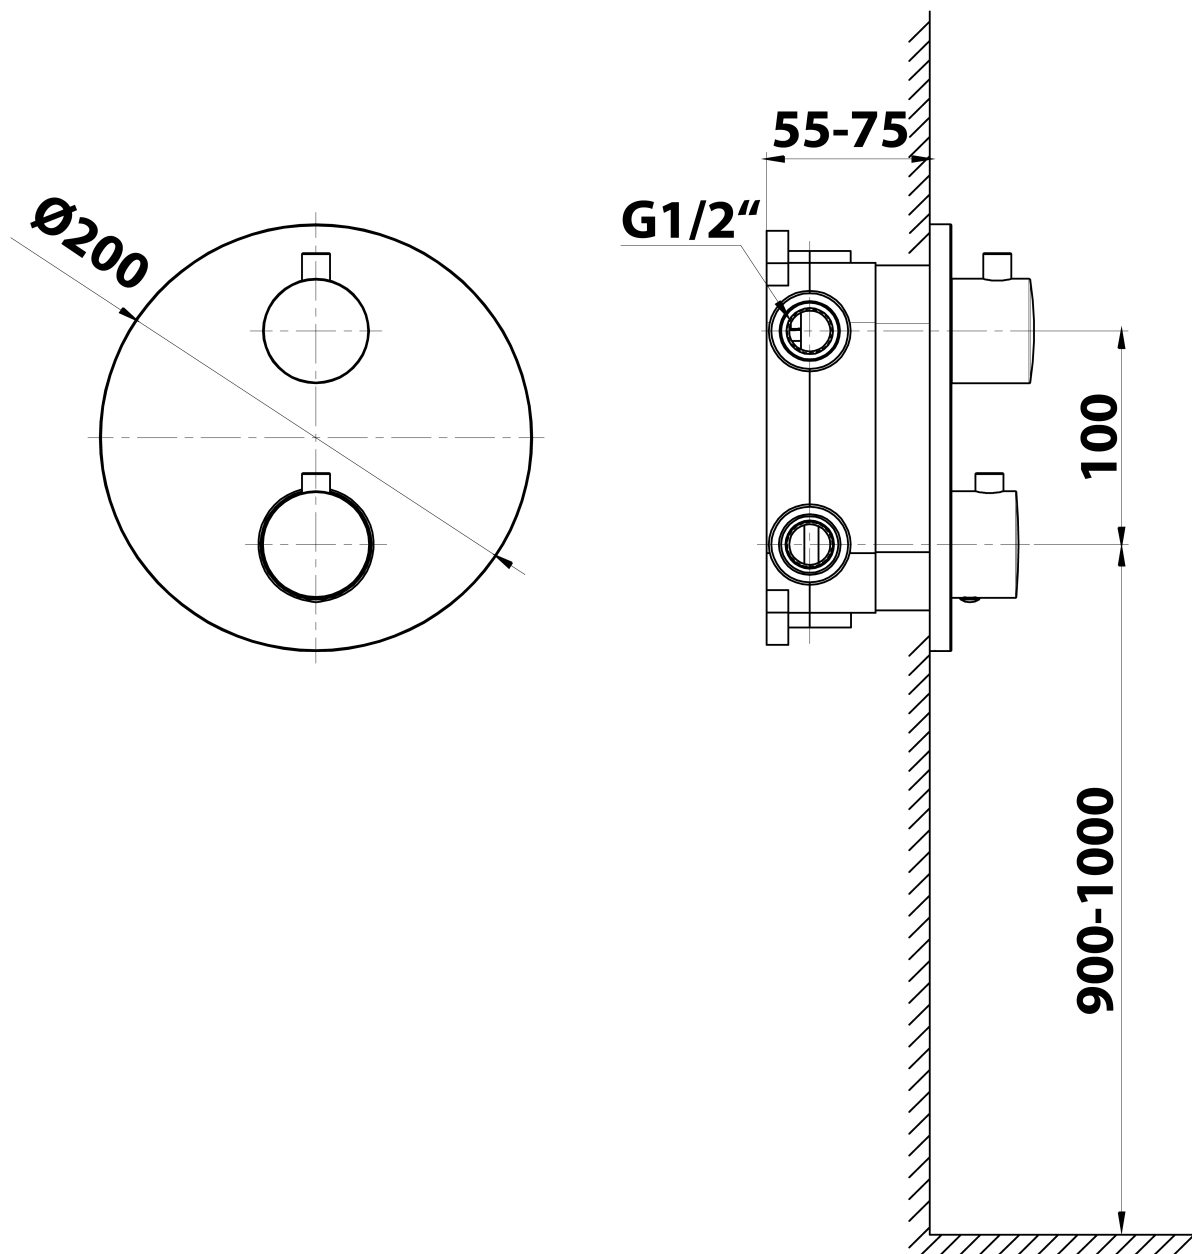

Podomítkový sprchový set s termostatickou baterií, box, 2 výstupy, černá mat

SAPHO

Objednací kód: RH399B-01

Základní informace

Značka: Sapho
Série: SOLARIS

Parametry

Barva: Černá mat
Materiál: Mosaz
Tvar: Kruhové
Instalace: Podomítková
Druh ovládání: Termostat
Přepínač na sprchu: Otočný
Funkce sprchy: Déšť
Ostatní: AntiCalc, Anti-twist systém, Dvoucestné
Hmotnost / ks: 6.419 kg
Balení: 6 ks
Záruka: 6 let

Náhradní díly

Termostatická kartuše (Objednací kód: KU436)

Podomítkový sprchový set s termostatickou baterií,
box, 2 výstupy, černá mat

 **SAPHO**

Technický list

Podomítkový sprchový set s termostatickou baterií,
box, 2 výstupy, černá mat