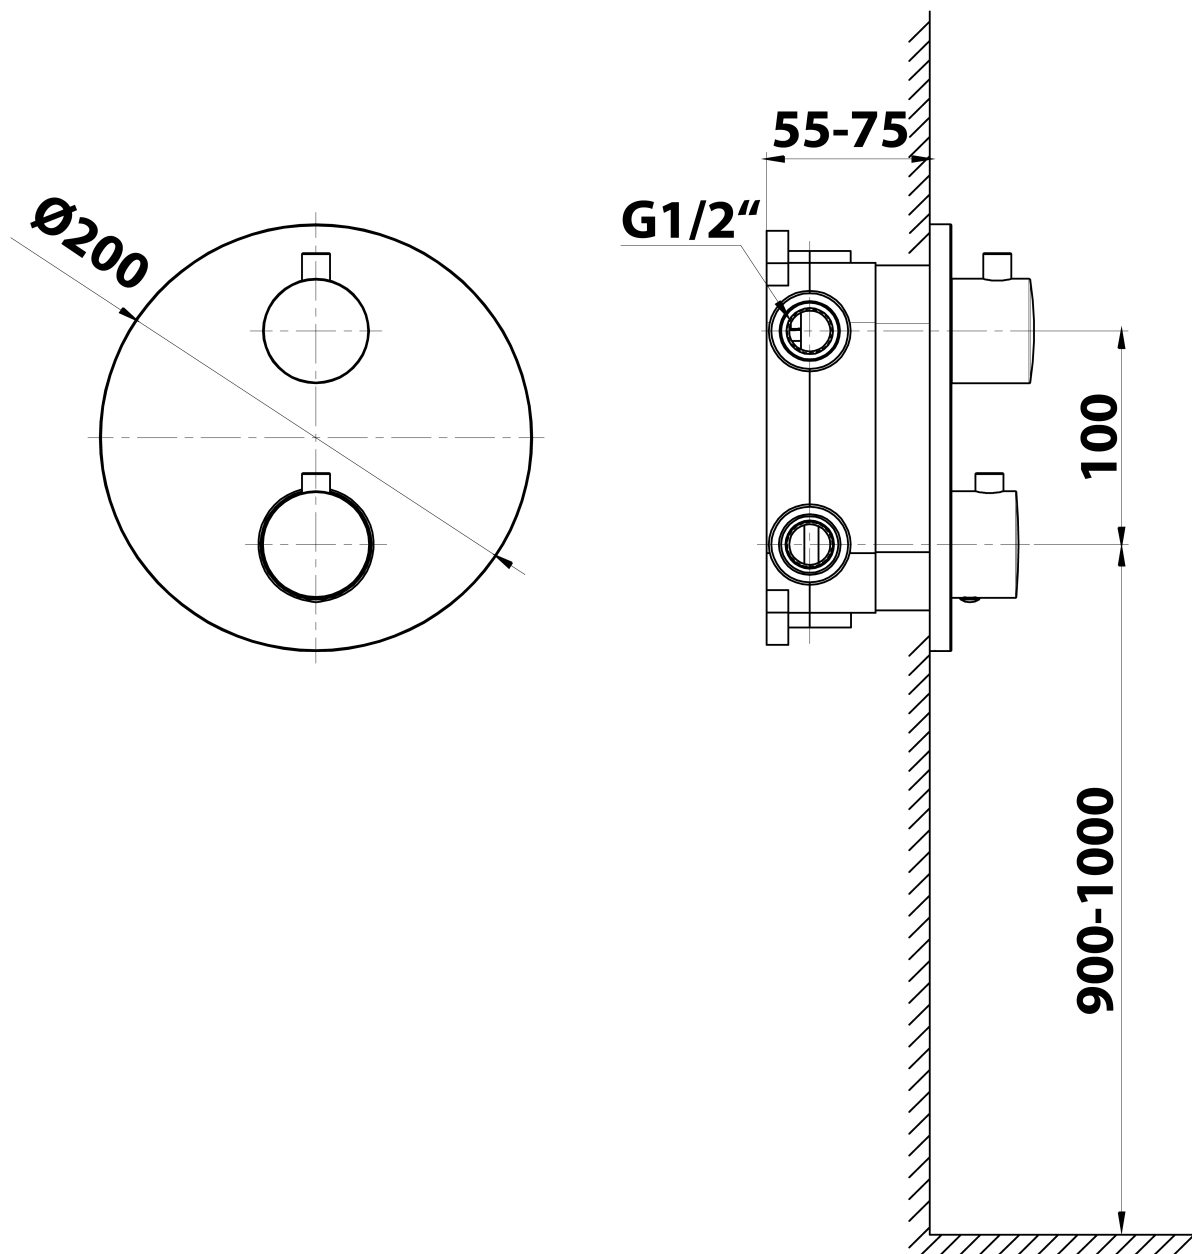

Podomítkový sprchový set s termostatickou baterií, box, 2 výstupy, černá mat

 **SAPHO**

Objednací kód: RH399B-01

Základní informace

Značka: Sapho

Parametry

Barva: Černá mat
Materiál: Mosaz
Tvar: Kruhové
Instalace: Podomítková
Druh ovládání: Termostat
Přepínač na sprchu: Otočný
Funkce sprchy: Déšť
Ostatní: AntiCalc, Anti-twist systém, Dvoucestné
Hmotnost / ks: 6.419 kg
Balení: 6 ks
Záruka: 6 let

Náhradní díly

Termostatická kartuše (Objednací kód: KU436)

Podomítkový sprchový set s termostatickou baterií,
box, 2 výstupy, černá mat

 **SAPHO**

Technický list

Podomítkový sprchový set s termostatickou baterií,
box, 2 výstupy, černá mat