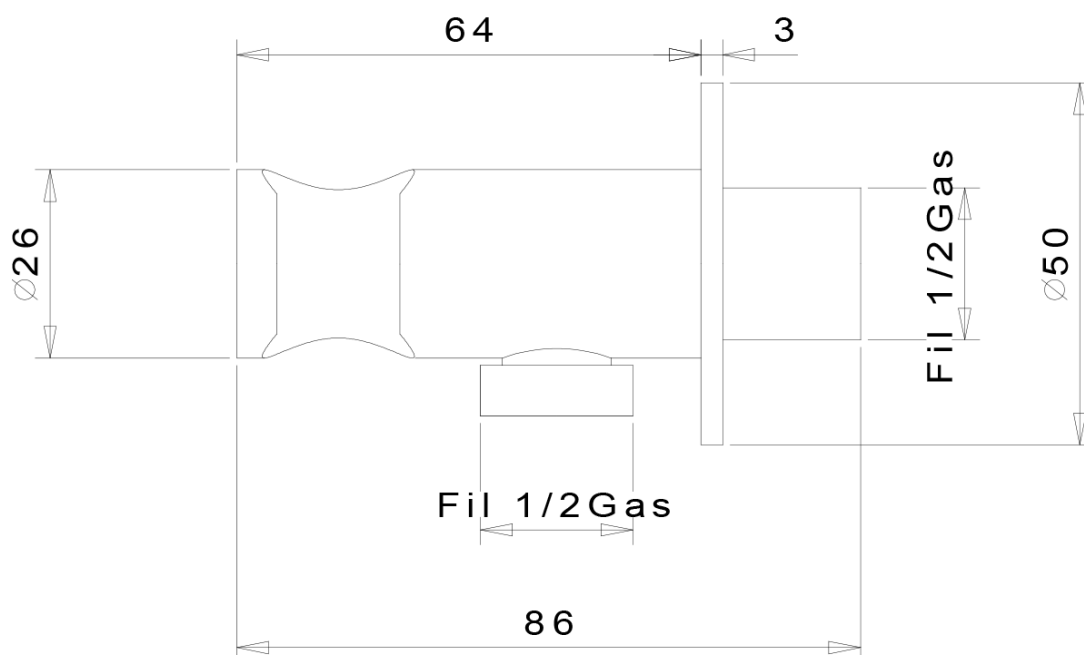

Podomítkový sprchový set s termostatickou baterií,
box, 2 výstupy, černá mat