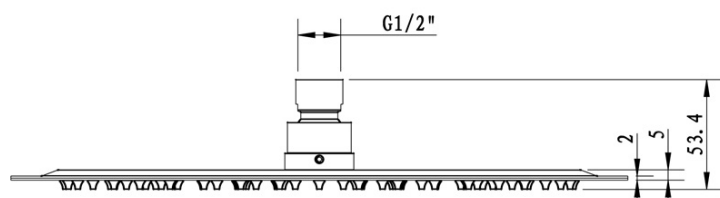

Podomítkový sprchový set s termostatickou baterií,
box, 2 výstupy, černá mat

SAPHO