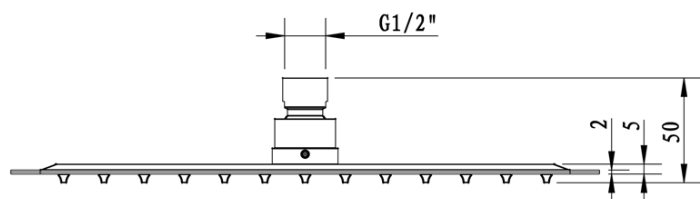

LATUS podomítkový sprchový set s termostatickou baterií, box, 2 výstupy, černá mat