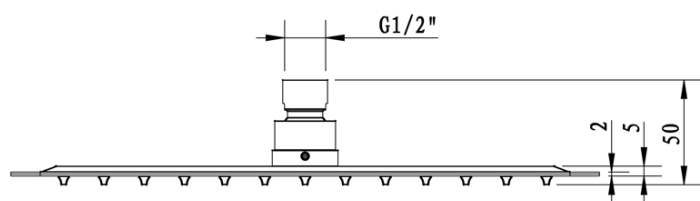

LATUS podomítkový sprchový set s termostatickou
baterií, box, 2 výstupy, černá mat