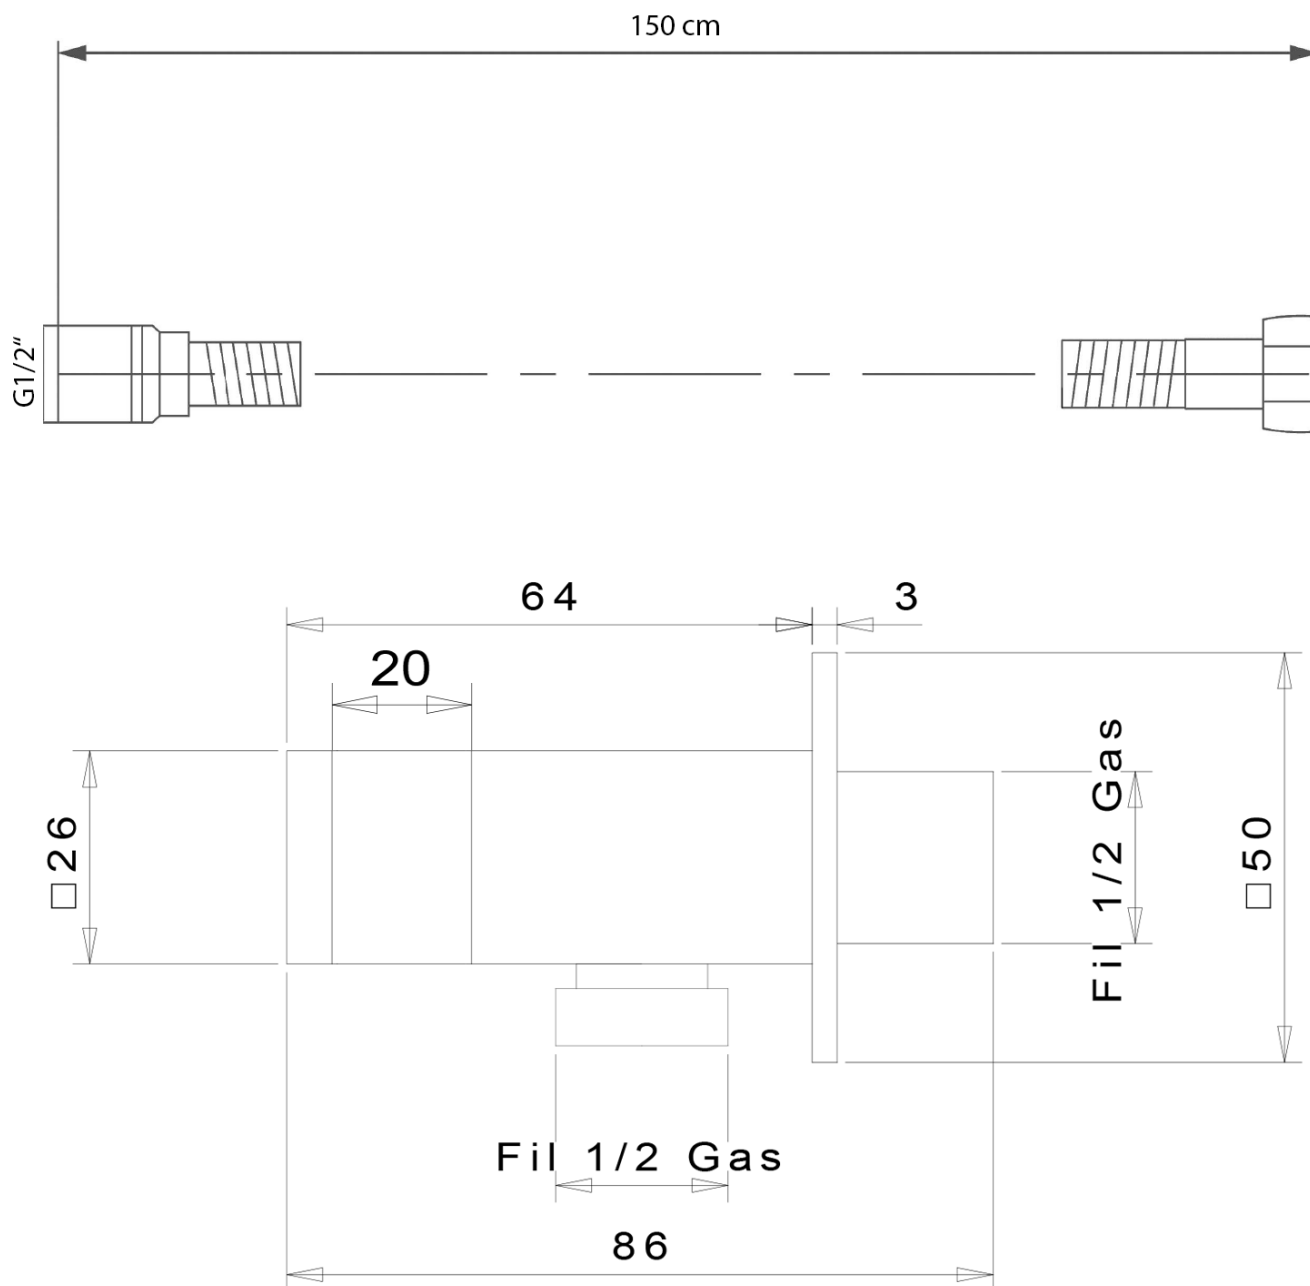

LATUS podomítkový sprchový set s termostatickou baterií, box, 2 výstupy, černá mat

SAPHO

Objednací kód: 1102-62B-21

Základní informace

Značka: Sapho
Série: LATUS

Parametry

Barva: Černá mat
Materiál: Mosaz
Tvar: Hranaté
Instalace: Podomítková
Druh ovládání: Termostat
Druh přepínače na sprchu: Otočný
Funkce sprchy: Déšť
Ostatní: AntiCalc, Anti-twist systém, Dvoucestné
Hmotnost / ks: 7.046 kg
Balení: 6 ks
Záruka: 6 let

Náhradní díly

Termostatická kartuše (Objednací kód: KU436)

LATUS podomítkový sprchový set s termostatickou baterií, box, 2 výstupy, černá mat

Technický list

LATUS podomítkový sprchový set s termostatickou
baterií, box, 2 výstupy, černá mat