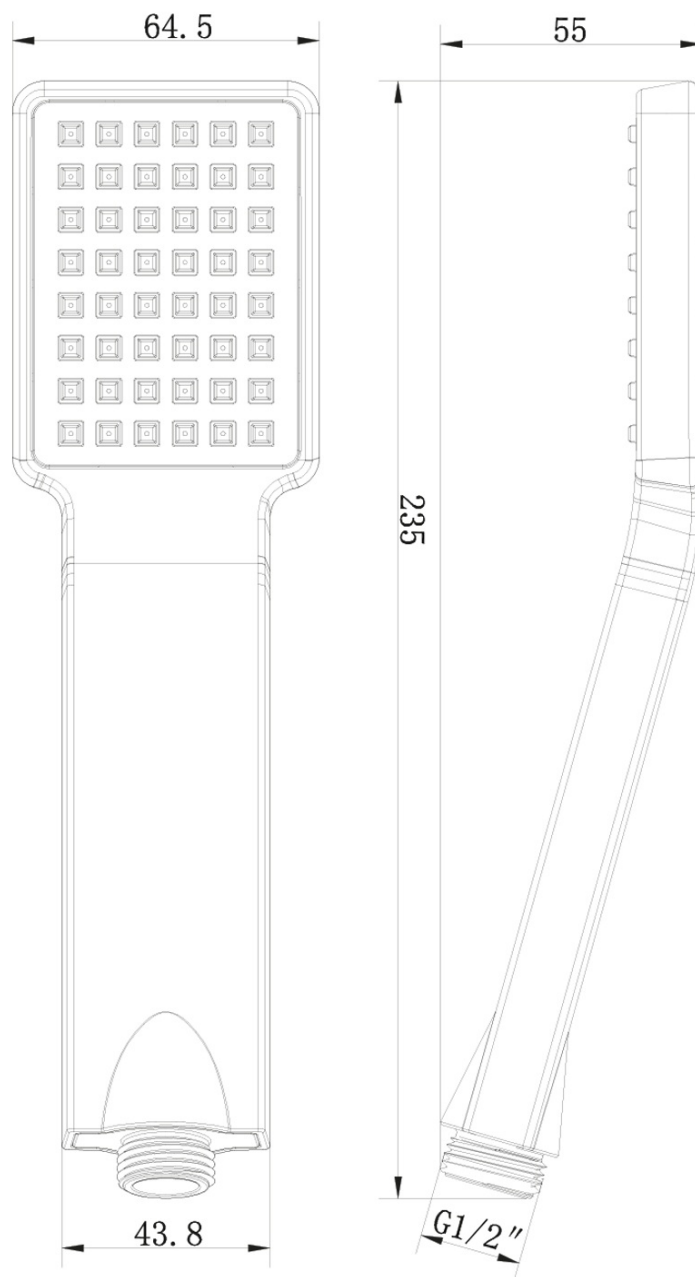

Podomítkový sprchový set s termostatickou baterií, box, 2 výstupy, černá mat

SAPHO

Objednací kód: 1102-62B-21

Základní informace

Značka: Sapho
Série: LATUS

Parametry

Barva: Černá mat
Materiál: Mosaz
Tvar: Hranaté
Instalace: Podomítková
Druh ovládání: Termostat
Přepínač na sprchu: Otočný
Funkce sprchy: Déšť
Ostatní: AntiCalc, Anti-twist systém, 2 výstupy
Hmotnost / ks: 7.046 kg
Balení: 6 ks
Záruka: 6 let

Náhradní díly

Termostatická kartuše (Objednací kód: KU436)

Podomítkový sprchový set s termostatickou baterií,
box, 2 výstupy, černá mat

Technický list

Podomítkový sprchový set s termostatickou baterií,
box, 2 výstupy, černá mat

Podomítkový sprchový set s termostatickou baterií,
box, 2 výstupy, černá mat

Podomítkový sprchový set s termostatickou baterií,
box, 2 výstupy, černá mat

 SAPHO