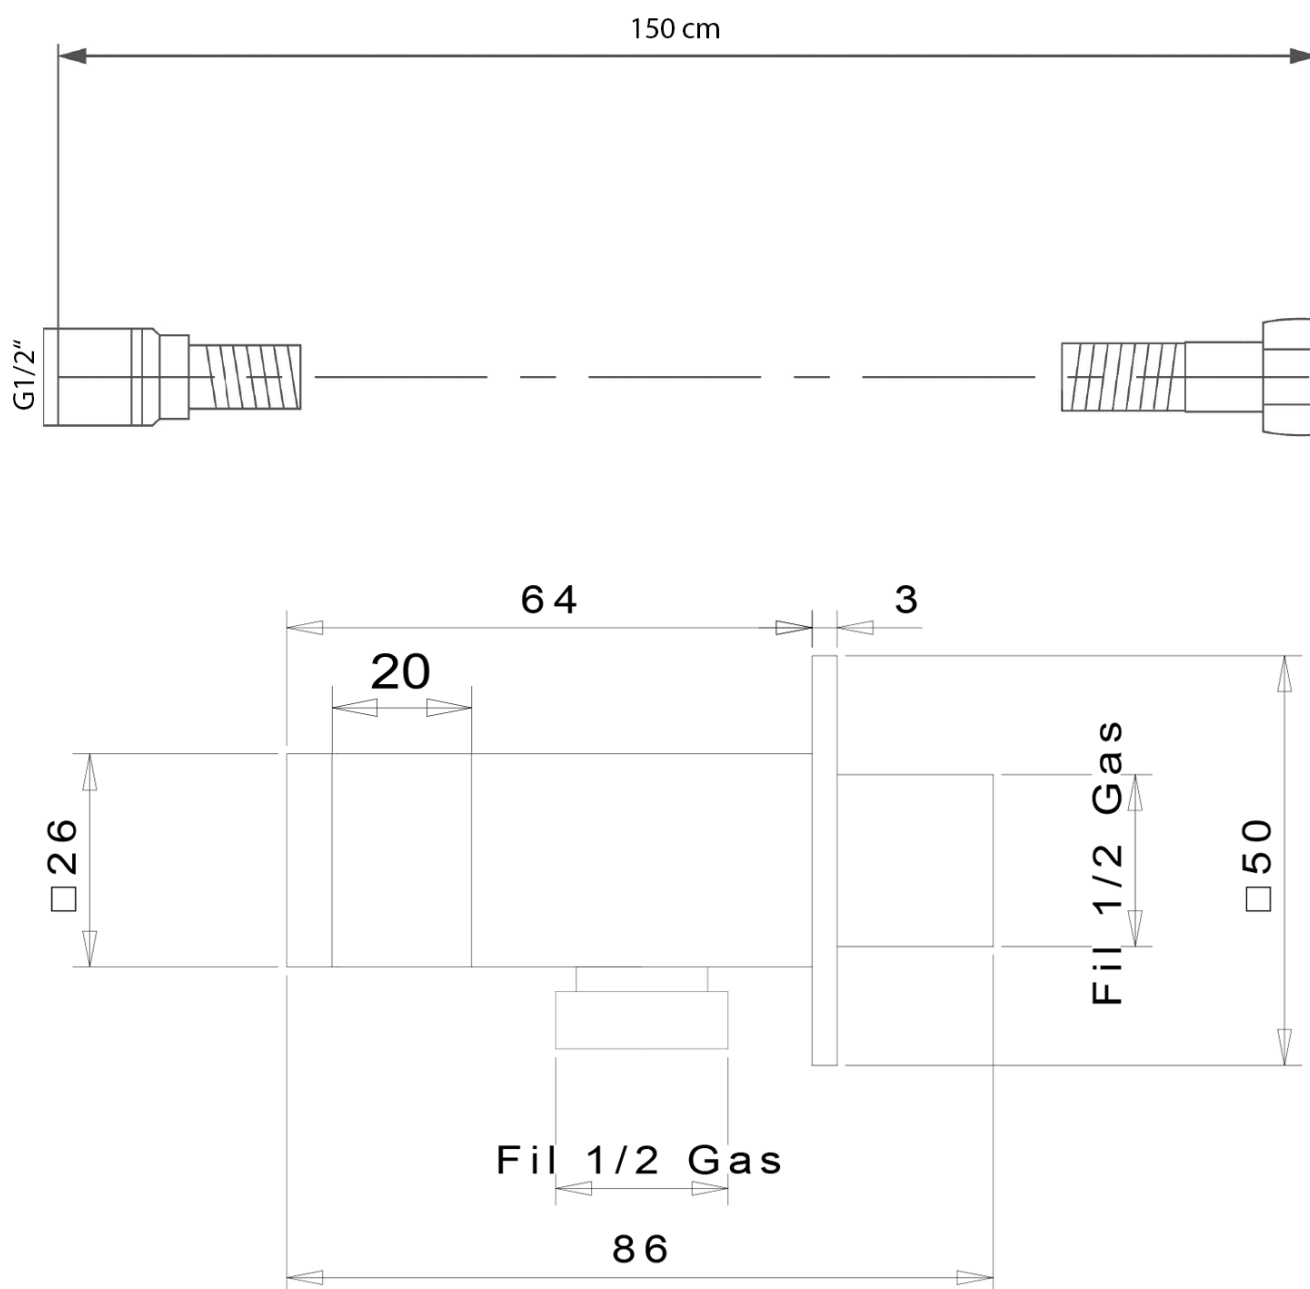

Podomítkový sprchový set s termostatickou baterií, box, 2 výstupy, černá mat

SAPHO

Objednací kód: 1102-62B-21

Základní informace

Značka: Sapho
Série: LATUS

Parametry

Barva: Černá mat
Materiál: Mosaz
Tvar: Hranaté
Instalace: Podomítková
Druh ovládání: Termostat
Přepínač na sprchu: Otočný
Funkce sprchy: Déšť
Ostatní: AntiCalc, Anti-twist systém, 2 výstupy
Hmotnost / ks: 7.046 kg
Balení: 6 ks
Záruka: 6 let

Náhradní díly

Termostatická kartuše (Objednací kód: KU436)

Podomítkový sprchový set s termostatickou baterií,
box, 2 výstupy, černá mat

Technický list

Podomítkový sprchový set s termostatickou baterií,
box, 2 výstupy, černá mat