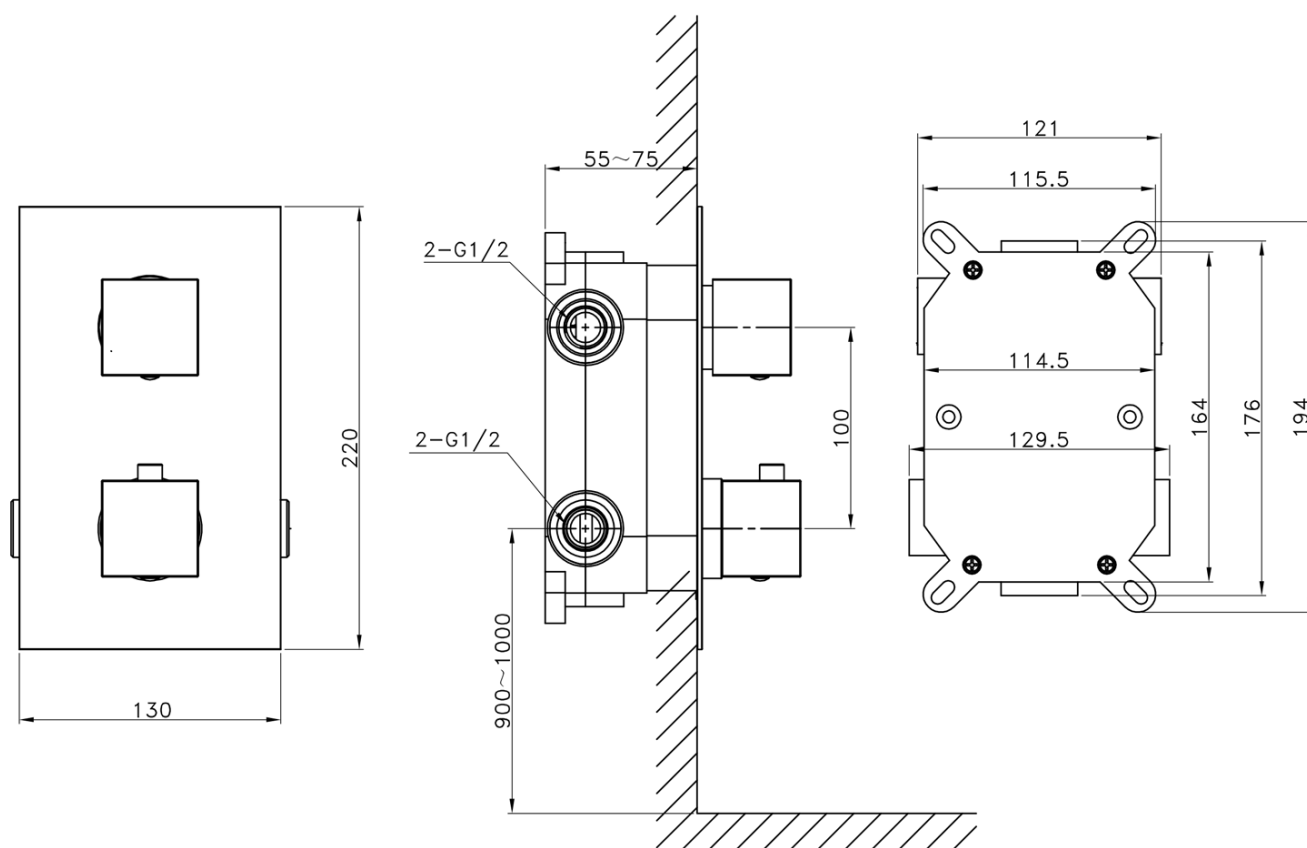

LATUS podomítkový sprchový set s termostatickou baterií, box, 2 výstupy, černá mat

SAPHO

Objednací kód: 1102-62B-21

Základní informace

Značka: Sapho
Série: LATUS

Parametry

Barva: Černá mat
Materiál: Mosaz
Tvar: Hranaté
Instalace: Podomítková
Druh ovládání: Termostat
Přepínač na sprchu: Otočný
Funkce sprchy: Déšť
Ostatní: AntiCalc, Anti-twist systém, Dvoucestné
Hmotnost / ks: 7.046 kg
Balení: 6 ks
Záruka: 6 let

Náhradní díly

Termostatická kartuše (Objednací kód: KU436)

Technický list

LATUS podomítkový sprchový set s termostatickou
baterií, box, 2 výstupy, černá mat

LATUS podomítkový sprchový set s termostatickou
baterií, box, 2 výstupy, černá mat

LATUS podomítkový sprchový set s termostatickou baterií, box, 2 výstupy, černá mat

LATUS podomítkový sprchový set s termostatickou
baterií, box, 2 výstupy, černá mat