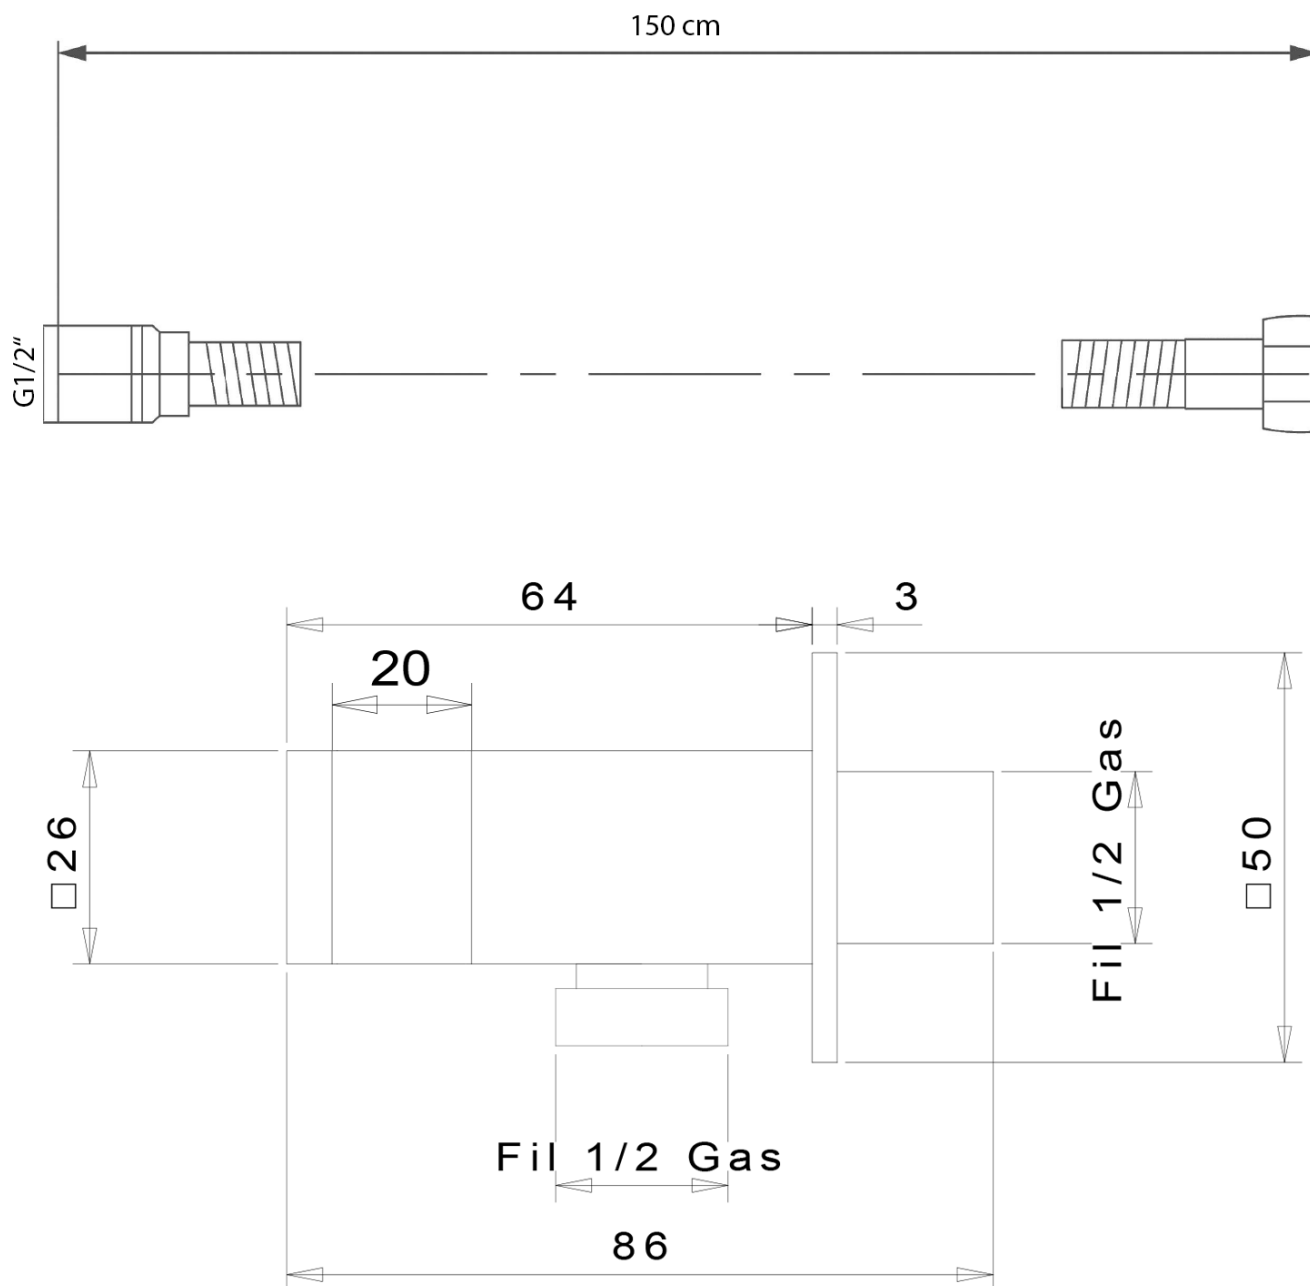

LATUS podomítkový sprchový set s termostatickou baterií, box, 2 výstupy, černá mat

SAPHO

Objednací kód: 1102-62B-21

Základní informace

Značka: Sapho
Série: LATUS

Parametry

Barva: Černá mat
Materiál: Mosaz
Tvar: Hranaté
Instalace: Podomítková
Druh ovládání: Termostat
Přepínač na sprchu: Otočný
Funkce sprchy: Déšť
Ostatní: AntiCalc, Anti-twist systém, Dvoucestné
Hmotnost / ks: 7.046 kg
Balení: 6 ks
Záruka: 6 let

Náhradní díly

Termostatická kartuše (Objednací kód: KU436)

Technický list

LATUS podomítkový sprchový set s termostatickou
baterií, box, 2 výstupy, černá mat

LATUS podomítkový sprchový set s termostatickou
baterií, box, 2 výstupy, černá mat

LATUS podomítkový sprchový set s termostatickou baterií, box, 2 výstupy, černá mat

LATUS podomítkový sprchový set s termostatickou
baterií, box, 2 výstupy, černá mat