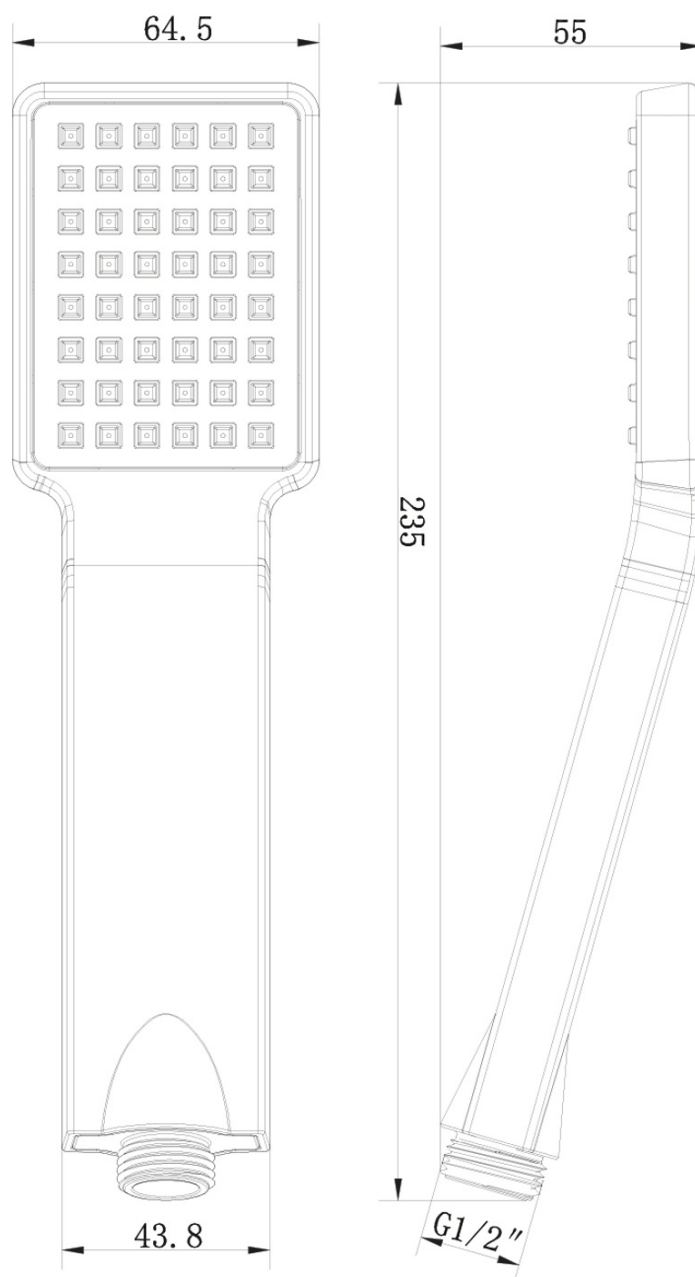

LATUS podomítkový sprchový set s termostatickou baterií, box, 2 výstupy, černá mat

SAPHO

Objednací kód: 1102-62B-21

Základní informace

Značka: Sapho
Série: LATUS

Parametry

Barva: Černá mat
Materiál: Mosaz
Tvar: Hranaté
Instalace: Podomítková
Druh ovládání: Termostat
Přepínač na sprchu: Otočný
Funkce sprchy: Déšť
Ostatní: AntiCalc, Anti-twist systém, Dvoucestné
Hmotnost / ks: 7.046 kg
Balení: 6 ks
Záruka: 6 let

Náhradní díly

Termostatická kartuše (Objednací kód: KU436)

Technický list

LATUS podomítkový sprchový set s termostatickou
baterií, box, 2 výstupy, černá mat

LATUS podomítkový sprchový set s termostatickou
baterií, box, 2 výstupy, černá mat

LATUS podomítkový sprchový set s termostatickou baterií, box, 2 výstupy, černá mat

LATUS podomítkový sprchový set s termostatickou
baterií, box, 2 výstupy, černá mat