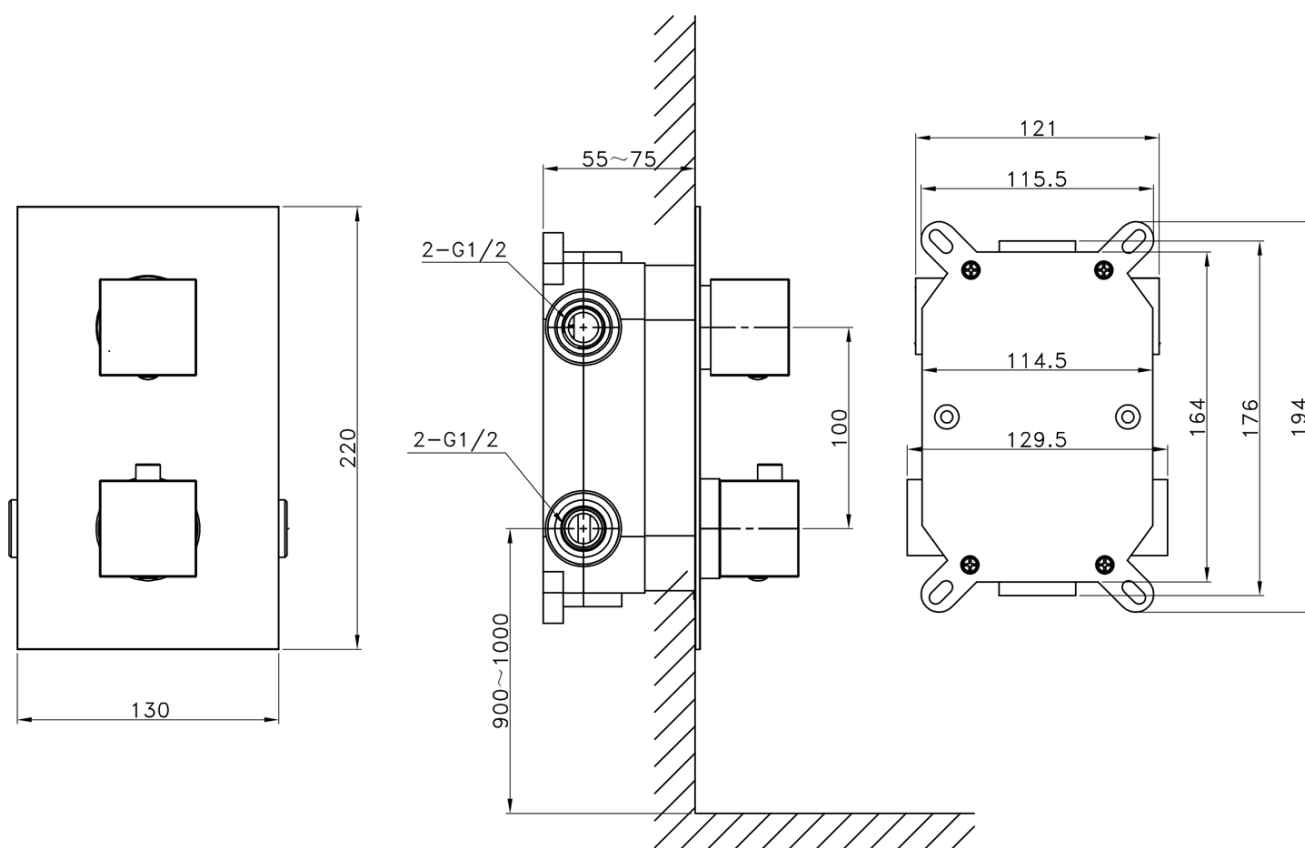

Podomítkový sprchový set s termostatickou baterií, box, 2 výstupy, černá mat

SAPHO

Objednací kód: 1102-62B-21

Základní informace

Značka: Sapho
Série: LATUS

Parametry

Barva: Černá mat
Materiál: Mosaz
Tvar: Hranaté
Instalace: Podomítková
Druh ovládání: Termostat
Přepínač na sprchu: Otočný
Funkce sprchy: Déšť
Ostatní: AntiCalc, Anti-twist systém, 2 výstupy
Hmotnost / ks: 7.046 kg
Balení: 6 ks
Záruka: 6 let

Náhradní díly

Termostatická kartuše (Objednací kód: KU436)

Podomítkový sprchový set s termostatickou baterií,
box, 2 výstupy, černá mat

Technický list

Podomítkový sprchový set s termostatickou baterií,
box, 2 výstupy, černá mat