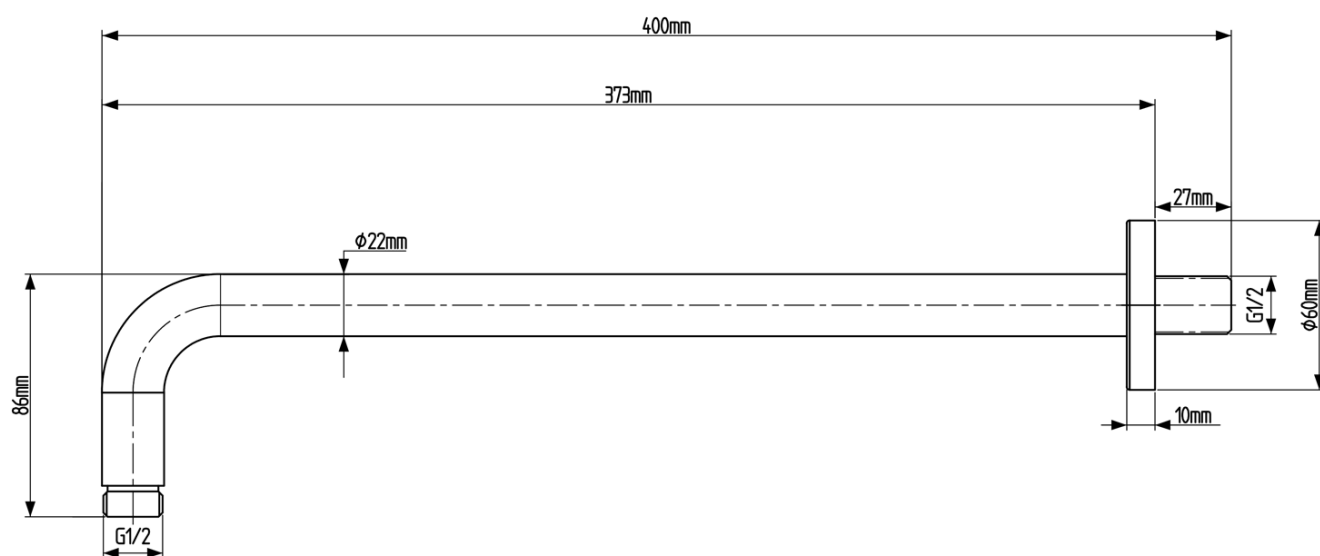

KAI podomítkový sprchový set s pákovou baterií,
otočný přepínač, 2 výstupy, černá mat