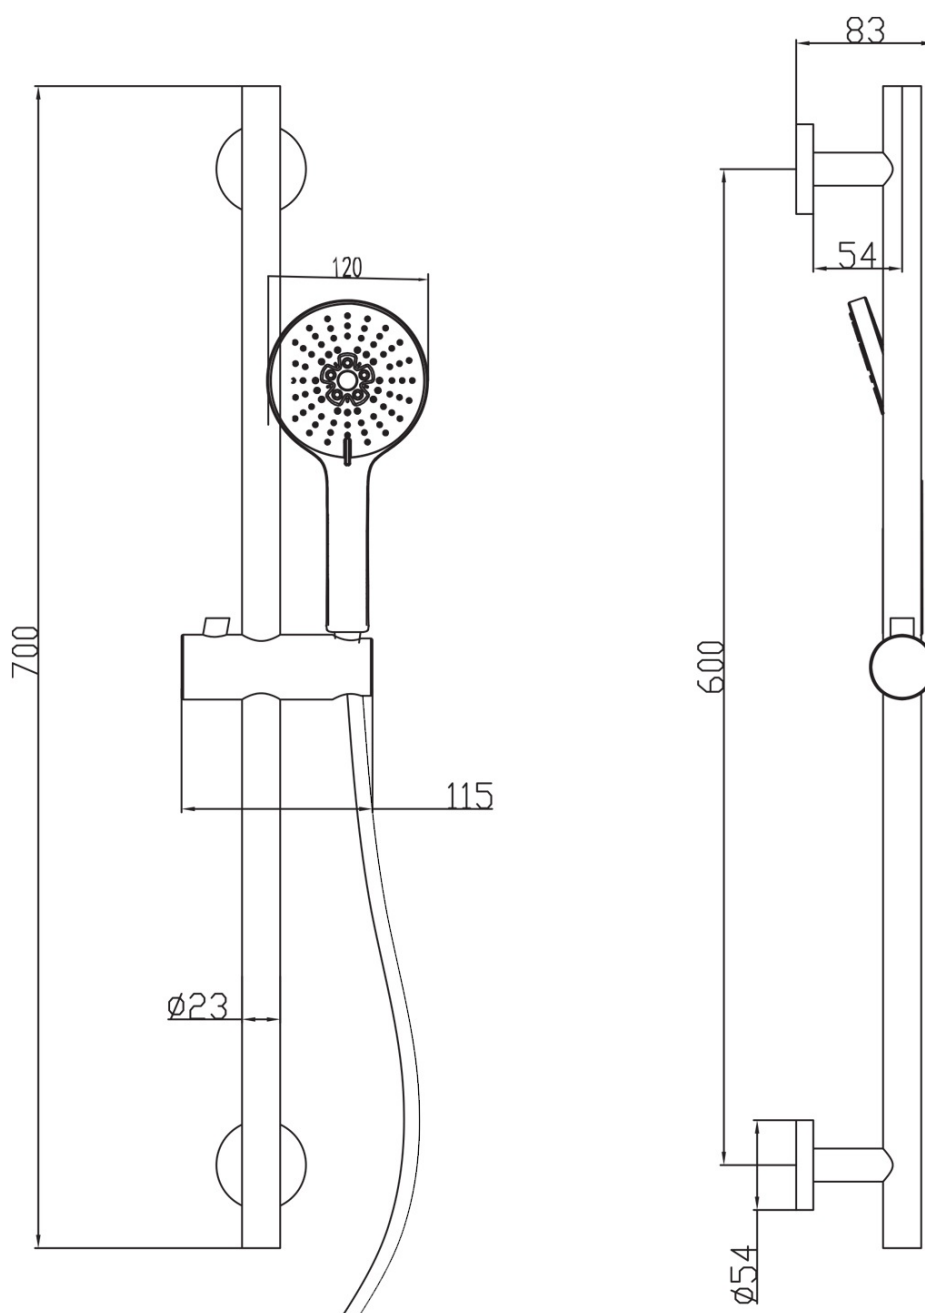

KAI podomítkový sprchový set s pákovou baterií, otočný přepínač, 2 výstupy, černá mat

 **SAPHO**

Objednací kód: KA43/15-02

Základní informace

Značka: Sapho
Série: KAI

Parametry

Barva: Černá mat
Materiál: Mosaz
Tvar: Kruhové
Instalace: Podomítková
Druh ovládání: Páka
Přepínač na sprchu: Otočný
Průměr kartuše: 35 mm
Funkce sprchy: Déšť
Ostatní: AntiCalc, 2 výstupy
Hmotnost / ks: 6.189 kg
Balení: 5 ks
Záruka: 2 roky

Náhradní díly

KAI páčka, černá mat (Objednací kód: NDKA42/15)

KAI podomítkový sprchový set s pákovou baterií,
otočný přepínač, 2 výstupy, černá mat

SAPHO

Technický list

KAI podomítkový sprchový set s pákovou baterií,
otočný přepínač, 2 výstupy, černá mat

SAPHO

KAI podomítkový sprchový set s pákovou baterií,
otočný přepínač, 2 výstupy, černá mat

 SAPHO

KAI podomítkový sprchový set s pákovou baterií,
otočný přepínač, 2 výstupy, černá mat

 SAPHO

KAI podomítkový sprchový set s pákovou baterií,
otočný přepínač, 2 výstupy, černá mat