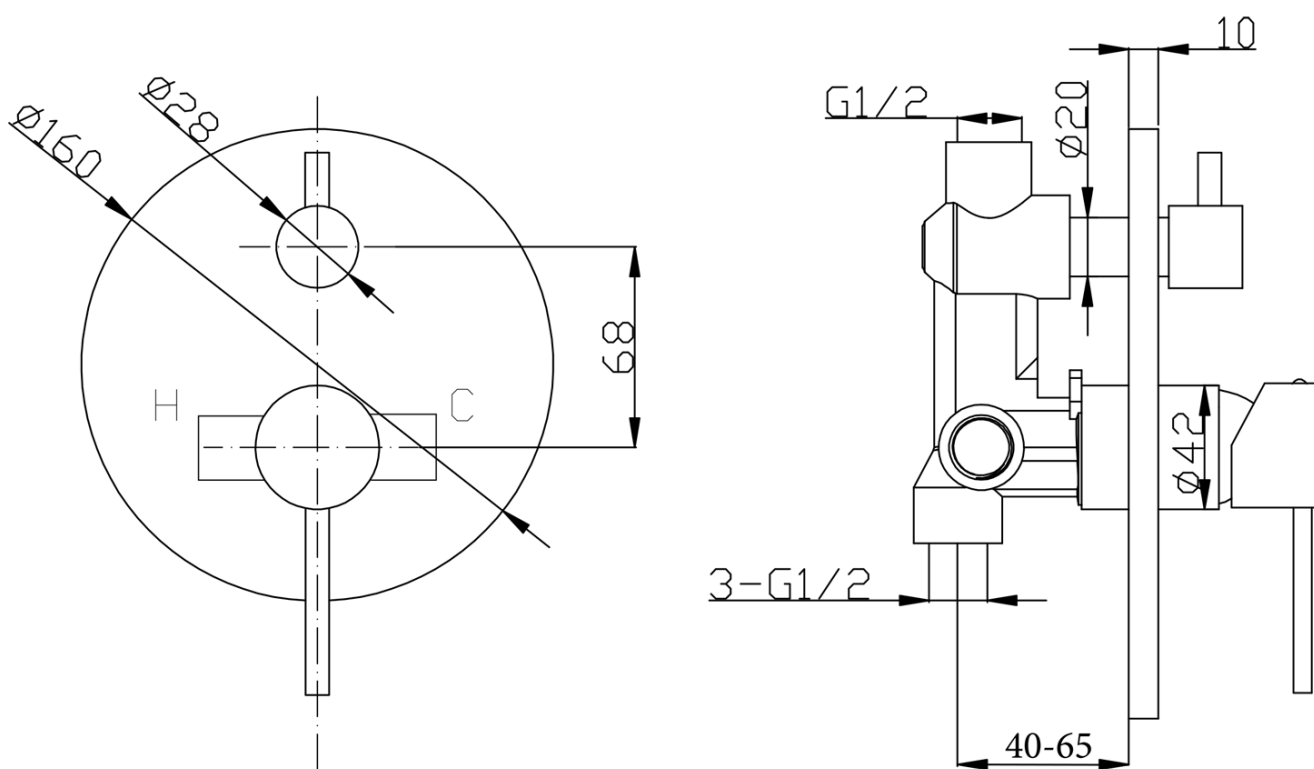

KAI podomítkový sprchový set s pákovou baterií, otočný přepínač, 2 výstupy, černá mat

SAPHO

Objednací kód: KA43/15-02

Základní informace

Značka: Sapho
Série: KAI

Parametry

Barva: Černá mat
Materiál: Mosaz
Tvar: Kruhové
Instalace: Podomítková
Druh ovládání: Páka
Druh přepínače na sprchu: Otočný
Průměr kartuše: 35 mm
Funkce sprchy: Déšť
Ostatní: AntiCalc, Dvoucestné
Hmotnost / ks: 6.189 kg
Balení: 5 ks
Záruka: 2 roky

KAI podomítkový sprchový set s pákovou baterií,
otočný přepínač, 2 výstupy, černá mat

Technický list

KAI podomítkový sprchový set s pákovou baterií,
otočný přepínač, 2 výstupy, černá mat

SAPHO

KAI podomítkový sprchový set s pákovou baterií,
otočný přepínač, 2 výstupy, černá mat