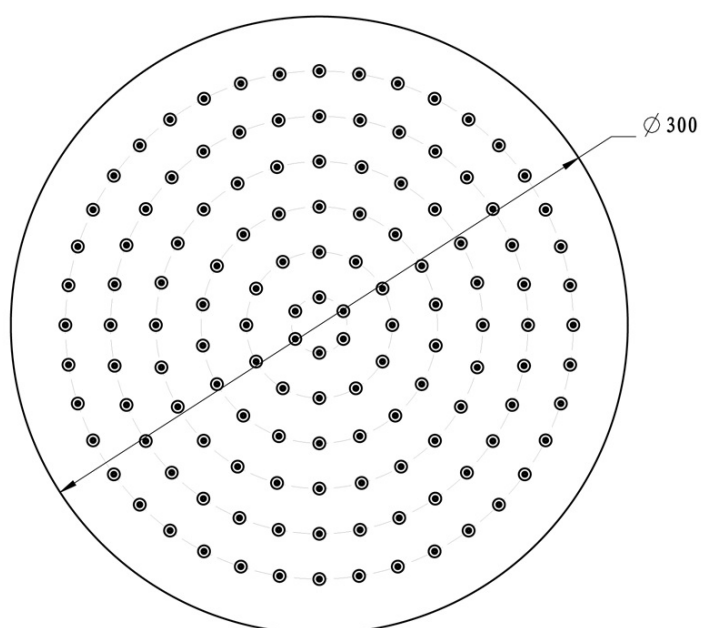

KAI podomítkový sprchový set s pákovou baterií,
otočný přepínač, 2 výstupy, černá mat

SAPHO