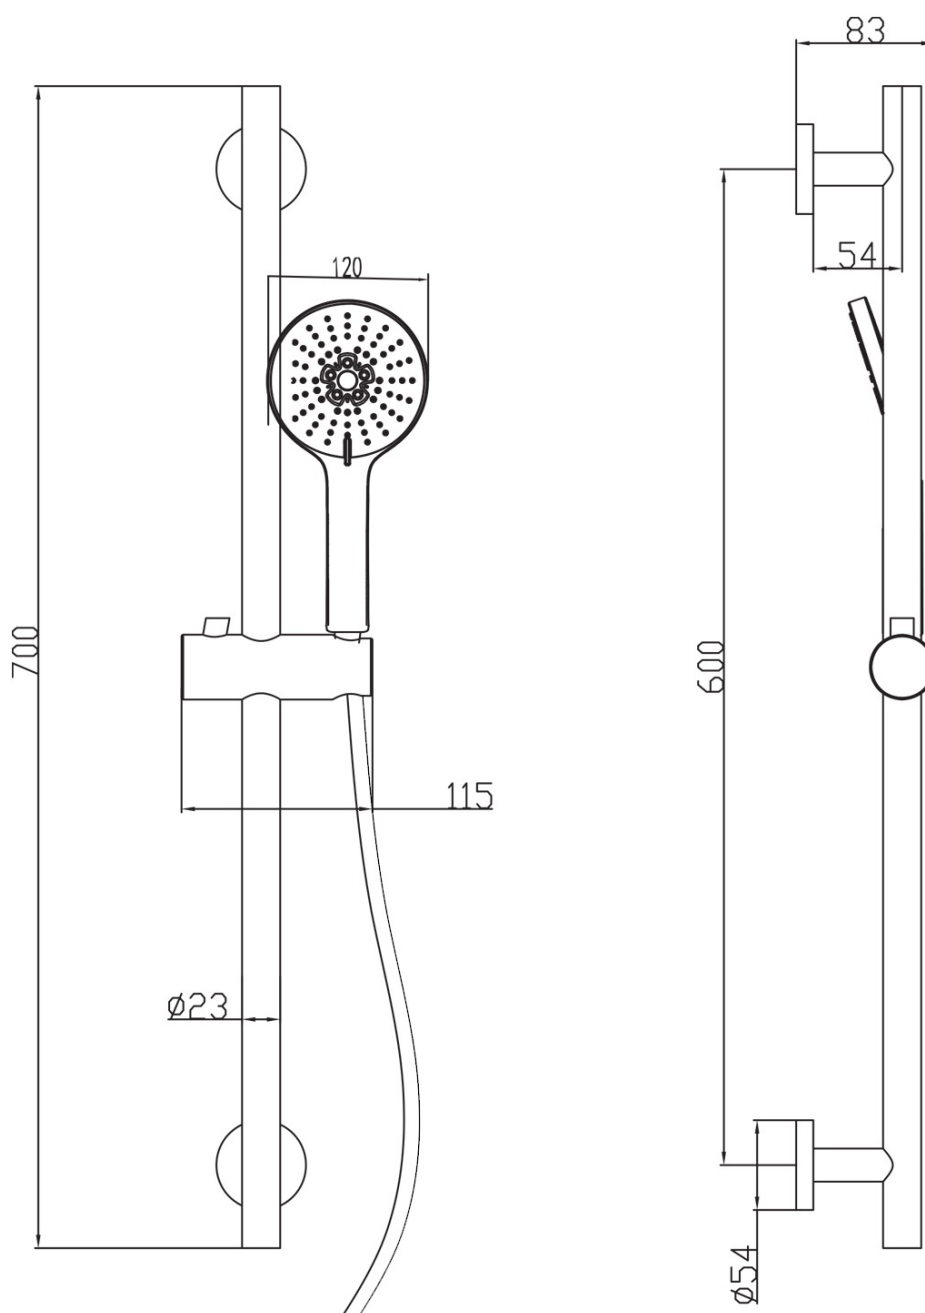

KAI podomítkový sprchový set s pákovou baterií, otočný přepínač, 2 výstupy, černá mat

SAPHO

Objednací kód: KA43/15-02

Základní informace

Značka: Sapho
Série: KAI

Parametry

Barva: Černá mat
Materiál: Mosaz
Tvar: Kruhové
Instalace: Podomítková
Druh ovládání: Páka
Druh přepínače na sprchu: Otočný
Průměr kartuše: 35 mm
Funkce sprchy: Déšť
Ostatní: AntiCalc, Dvoucestné
Hmotnost / ks: 6.189 kg
Balení: 5 ks
Záruka: 2 roky

KAI podomítkový sprchový set s pákovou baterií,
otočný přepínač, 2 výstupy, černá mat

Technický list

KAI podomítkový sprchový set s pákovou baterií,
otočný přepínač, 2 výstupy, černá mat

SAPHO

KAI podomítkový sprchový set s pákovou baterií,
otočný přepínač, 2 výstupy, černá mat

 SAPHO

KAI podomítkový sprchový set s pákovou baterií,
otočný přepínač, 2 výstupy, černá mat

SAPHO

KAI podomítkový sprchový set s pákovou baterií,
otočný přepínač, 2 výstupy, černá mat

 **SAPHO**