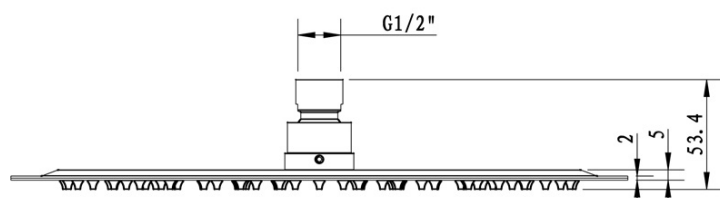

KAI podomítkový sprchový set s pákovou baterií,
otočný přepínač, 2 výstupy, černá mat

SAPHO