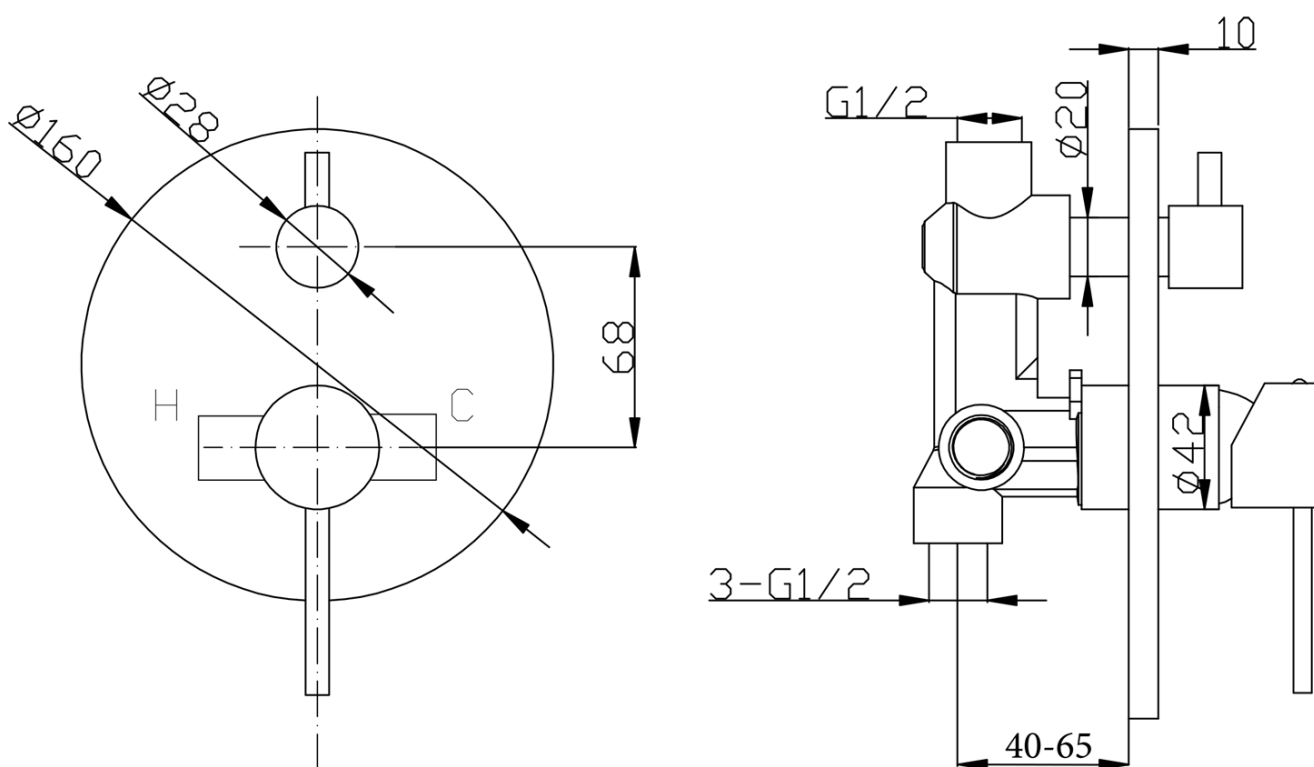

KAI podomítkový sprchový set s pákovou baterií, otočný přepínač, 2 výstupy, černá mat

 **SAPHO**

Objednací kód: KA43/15-02

Základní informace

Značka: Sapho
Série: KAI

Parametry

Barva: Černá mat
Materiál: Mosaz
Tvar: Kruhové
Instalace: Podomítková
Druh ovládání: Páka
Přepínač na sprchu: Otočný
Průměr kartuše: 35 mm
Funkce sprchy: Déšť
Ostatní: AntiCalc, 2 výstupy
Hmotnost / ks: 6.189 kg
Balení: 5 ks
Záruka: 2 roky

Náhradní díly

KAI páčka, černá mat (Objednací kód: NDKA42/15)

KAI podomítkový sprchový set s pákovou baterií,
otočný přepínač, 2 výstupy, černá mat

SAPHO

Technický list

KAI podomítkový sprchový set s pákovou baterií,
otočný přepínač, 2 výstupy, černá mat