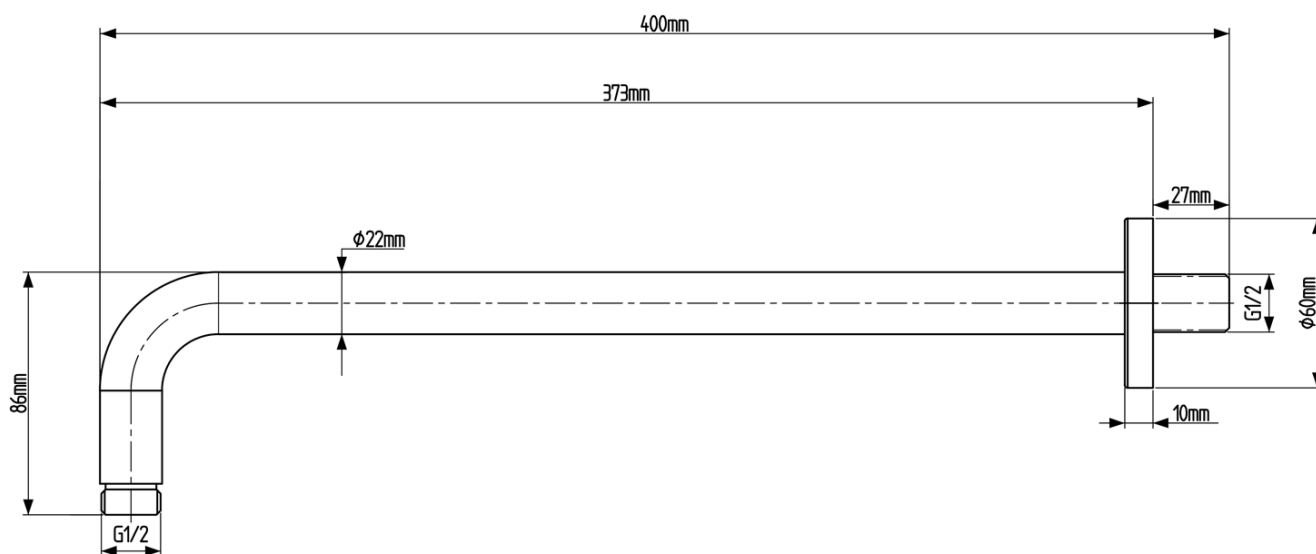

KAI podomítkový sprchový set s pákovou baterií,
otočný přepínač, 2 výstupy, černá mat

SAPHO