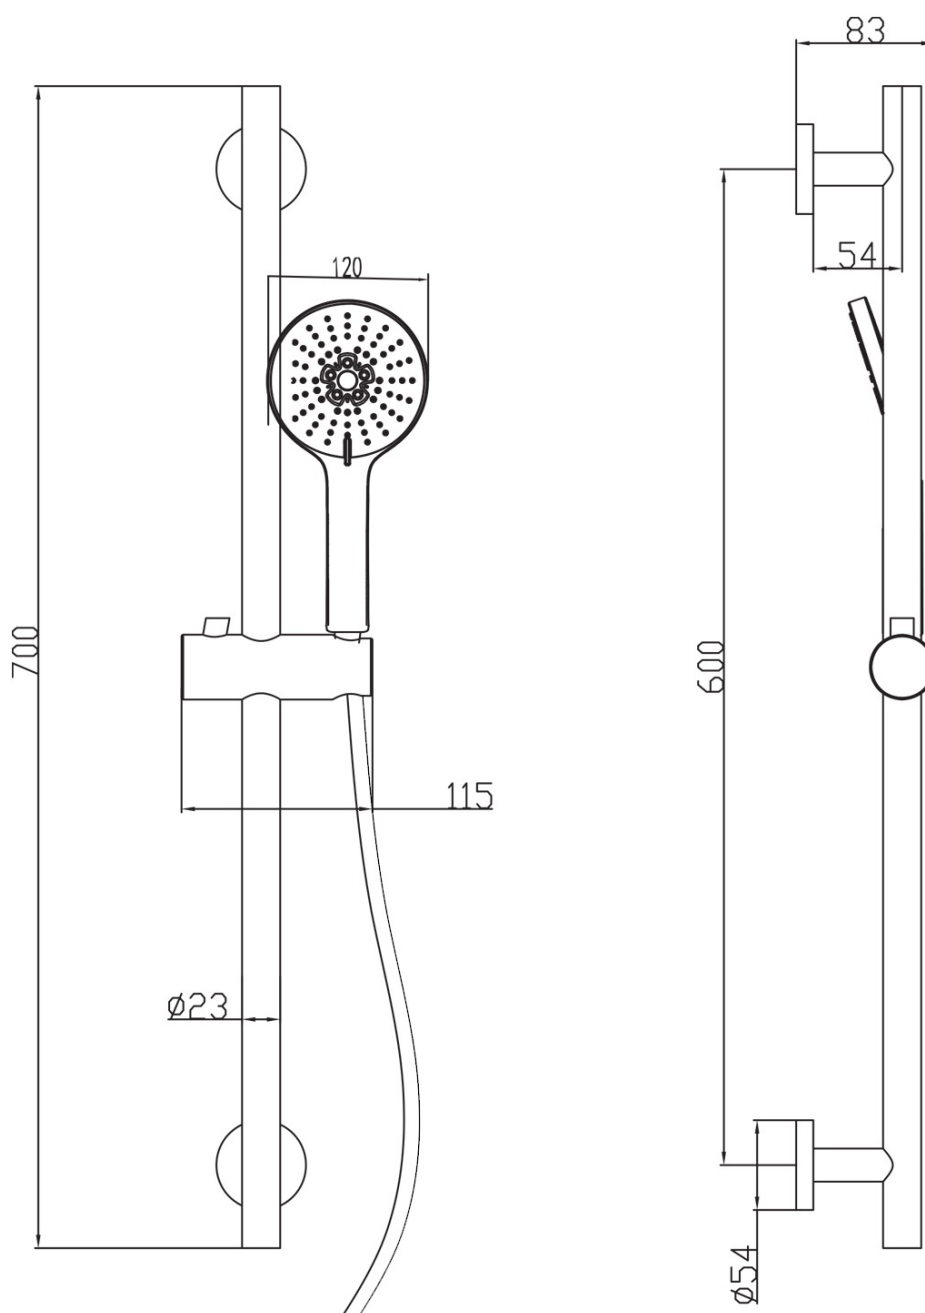

# KAI podomítkový sprchový set s pákovou baterií, otočný přepínač, 2 výstupy, černá mat

**SAPHO**

Objednací kód: KA43/15-02

## Parametry

Barva: Černá mat  
Materiál: Mosaz  
Tvar: Kruhové  
Instalace: Podomítková  
Druh ovládání: Páka  
Přepínač na sprchu: Otočný  
Průměr kartuše: 35 mm  
Funkce sprchy: Déšť  
Ostatní: AntiCalc, Dvoucestné  
Hmotnost / ks: 6.189 kg  
Balení: 5 ks  
Záruka: 2 roky

## Náhradní díly

KAI páčka, černá mat (Objednací kód: NDKA42/15)

KAI podomítkový sprchový set s pákovou baterií,  
otočný přepínač, 2 výstupy, černá mat

Technický list

KAI podomítkový sprchový set s pákovou baterií,  
otočný přepínač, 2 výstupy, černá mat

SAPHO

KAI podomítkový sprchový set s pákovou baterií,  
otočný přepínač, 2 výstupy, černá mat

SAPHO

KAI podomítkový sprchový set s pákovou baterií,  
otočný přepínač, 2 výstupy, černá mat

KAI podomítkový sprchový set s pákovou baterií,  
otočný přepínač, 2 výstupy, černá mat